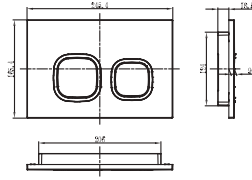

G804103PW1

● BEYAZ

₺ 1.240

KOLİ İÇİ ADETİ 24