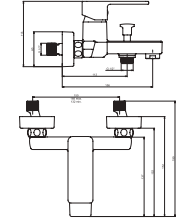

N2037902

KROM

₺ 4.370

KOLİ İÇİ ADETİ 8