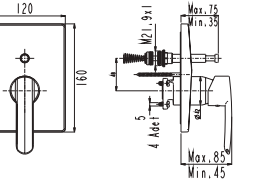

LAVABO
BATARYASI

N3014602

KROM

₺ 2.560

KOLİ İÇİ ADETİ 8

BİDE
BATARYASI

N2073302

KROM

₺ 2.720

KOLİ İÇİ ADETİ 8

BANYO
BATARYASI

N3033602

KROM

₺ 3.220

KOLİ İÇİ ADETİ 8

EVİYE
BATARYASI

N3063502

KROM

₺ 2.890

KOLİ İÇİ ADETİ 8

KUĞU
LAVABO
BATARYASI

N4013302

KROM

₺ 2.700

KOLİ İÇİ ADETİ 8

DUŞ
BATARYASI

N2037702

KROM

₺ 2.960

KOLİ İÇİ ADETİ 8

YÜKSEK
LAVABO
BATARYASI

N3014402

KROM

₺ 4.660

KOLİ İÇİ ADETİ 4

BANYO
BATARYASI

N2182002

KROM

₺ 3.730

KOLİ İÇİ ADETİ 8

Oval

DUŞ
BATARYASI

N2182102

KROM

₺ 3.360

KOLİ İÇİ ADETİ 8

Oval

LAVABO
BATARYASI

N2190902

KROM

₺ 6.040

KOLİ İÇİ ADETİ 8

Oval

BANYO
BATARYASI

N2132102

KROM

₺ 2.600

KOLİ İÇİ ADETİ 8

Prizmatik

SmartBox Sıva Üstü Grubu

! Bu ürün 95. sayfadaki SMARTBOX BANYO SIVA ALTI GRUBU ile birlikte satın alınmalıdır.

DUŞ
BATARYASI

N2132202

KROM

₺ 2.460

KOLİ İÇİ ADETİ 8

Prizmatik

SmartBox Sıva Üstü Grubu

! Bu ürün 95. sayfadaki SMARTBOX DUŞ SIVA ALTI GRUBU ile birlikte satın alınmalıdır.

BANYO
BATARYASI

N2132302

KROM

₺ 2.530

KOLİ İÇİ ADETİ 8

Oval

SmartBox Sıva Üstü Grubu

! Bu ürün 95. sayfadaki SMARTBOX BANYO SIVA ALTI GRUBU ile birlikte satın alınmalıdır.

DUŞ
BATARYASI

N2132402

KROM

₺ 2.340

KOLİ İÇİ ADETİ 8

Oval

SmartBox Sıva Üstü Grubu

! Bu ürün 95. sayfadaki SMARTBOX DUŞ SIVA ALTI GRUBU ile birlikte satın alınmalıdır.

LAVABO
BATARYASI

N2132602

KROM

₺ 4.150

KOLİ İÇİ ADETİ 8

Oval

SmartBox Sıva Üstü Grubu

! Bu ürün 95. sayfadaki SMARTBOX LAVABO SIVA ALTI GRUBU ile birlikte satın alınmalıdır.