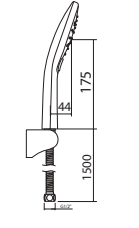

KOLİ İÇİ ADETİ 8

3 Fonksiyonlu El Duşu
(Silverflex Hortumlu ve Mafsallı Set) (120x120 mm)CALMA
SQUARE
EL DUŞU

N2831102

KROM

₺ 1.690

KOLİ İÇİ ADETİ 8

3 Fonksiyonlu El Duşu
(Spiral Hortumlu ve Mafsallı Set) (120x120 mm)CALMA
SQUARE
EL DUŞU