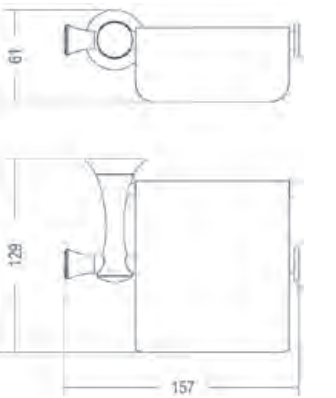

Kapaklı Tuvalet Kağıtlık

N1042629 ₺ 4.080

SİYAH

KOLİ İÇİ ADETİ 10

Kapaklı Tuvalet Kağıtlık

SIEMPRE
AKSESUAR

N1041902 ₺ 2.460

KROM KOLİ İÇİ ADETİ 10