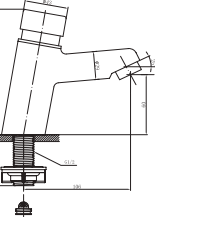

ZAMAN
AYARLI

N2110302

KROM

₺3.250

KOLI İÇİ ADETI 20

Zaman Ayarlı Lavabo Bataryası (Tek Su Girişli)

ZAMAN
AYARLI

N2105002

KROM

₺1.940

KOLI İÇİ ADETI 20

Zaman Ayarlı Bas

ARRIVO