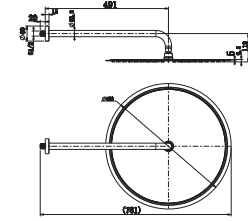

DUŞ BAŞLIĞI

N2892202

KROM

₺15.950

KOLİ İÇİ ADETİ 3

Yuvarlak Duş Başlığı (Duvardan Sabitlemeli) (ø500 mm)