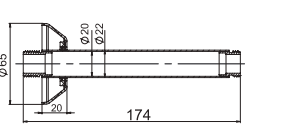

DUŞ BAŞLIKLARI

2024 FİYAT LİSTESİ

NSK
BATH & KITCHEN

DUŞ BAŞLIĞI

N2892120

SİYAH

INTENSE BLACK ₺7.260

KOLİ İÇİ ADETİ 18

Duş Başlığı
(Duvardan Sabitlemeli) (ø240 mm)

DUŞ BAŞLIĞI

N2892119

ALTIN

PVDRONICS ₺6.810

KOLİ İÇİ ADETİ 18

Duş Başlığı
(Duvardan Sabitlemeli) (ø240 mm)

DUŞ BAŞLIĞI

N2892202

KROM

₺15.950

KOLİ İÇİ ADETİ 3

Yuvarlak Duş Başlığı (Duvardan Sabitlemeli) (ø500 mm)

DUŞ BAŞLIĞI

N2892302

KROM

₺15.950

KOLİ İÇİ ADETİ 3

Yuvarlak Duş Başlığı (Tavandan Sabitlemeli) (ø500 mm)

DUŞ BAŞLIĞI

N2892402

KROM

₺16.360

KOLİ İÇİ ADETİ 3

Kare Duş Başlığı (Duvardan Sabitlemeli) (500x500 mm)

DUŞ BAŞLIĞI

N2892502

KROM

₺16.360

KOLİ İÇİ ADETİ 3

Kare Başlığı (Tavandan Sabitlemeli) (500x500 mm)

DUŞ BAŞLIĞI

N289415002

KROM

₺4.280

KOLİ İÇİ ADETİ 4

Prizmatik Duş Başlığı
(250x250 mm) (Bağlantı borusu dahil değildir.)

DUŞ BAŞLIĞI

N289435002

KROM

₺3.750

KOLİ İÇİ ADETİ 4

Daire Duş Başlığı
(ø250 mm) (Bağlantı borusu dahil değildir.)

DUŞ BAŞLIKLARI

2024 FİYAT LİSTESİ

NSK
BATH & KITCHEN

DUŞ BAŞLIĞI

N289048102

KROM

₺2.980

KOLİ İÇİ ADETİ 4

Yağmur Duş Başlığı
(ø220 mm) (Bağlantı borusu dahil değildir.)

BLANCA BAŞLIĞI

N289445002

KROM

₺2.980

KOLİ İÇİ ADETİ 4

Duş Başlığı
(ø230 mm) (Bağlantı borusu dahil değildir.)

BAĞLANTI BORUSU

N289238402

KROM

₺1.400

KOLİ İÇİ ADETİ 15

Bağlantı Borusu
(90° Duvardan Sabitlemeli)

BAĞLANTI BORUSU

N289228202

KROM

₺1.340

KOLİ İÇİ ADETİ 15

Bağlantı Borusu
(Tavandan Sabitlemeli)