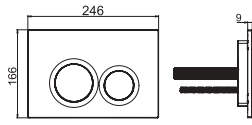

G804104PC2

● MAT KROM

₺ 1.250

KOLİ İÇİ ADETİ 24