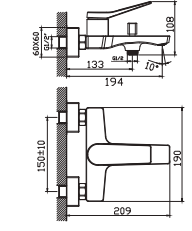

KOLİ İÇİ ADETİ 10

BANYO
BATARYASI

N3034302

KROM

₺ 8.980

KOLİ İÇİ ADETİ 10

DUŞ
BATARYASI

N3034402