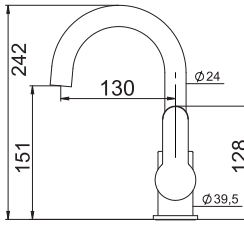

N4013202

KROM

₺ 2.500

KOLİ İÇİ ADETİ 8