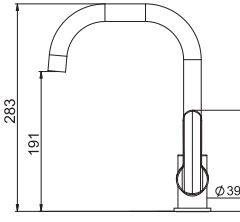

N3063502

KROM

₺ 2.890

KOLİ İÇİ ADETİ 8