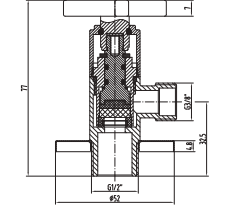

SİYAH

INTENSE BLACK

₺1.290

KOLİ İÇİ ADETİ 50

ARA MUSLUK

N2502502

KROM

₺850