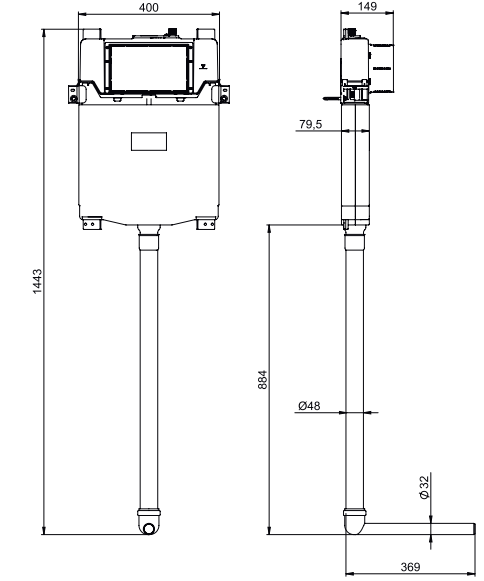

G802650A
ARQ 1 -
Alaturka
Gömme Rezervuar

₺ **4.220**

KOLİ İÇİ ADETİ 1

10 YIL
GARANTİ