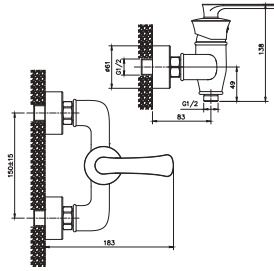

LAVABO
BATARYALARI

N3013219 **₺8.130**
● ALTIN KOLİ İÇİ ADETİ 10

N3013224 **₺8.130**
● BRONZ KOLİ İÇİ ADETİ 10

BANYO
BATARYALARI (Duş Seti)

N3031419 **₺18.910**
● ALTIN KOLİ İÇİ ADETİ 10

N3031424 **₺18.910**
● BRONZ KOLİ İÇİ ADETİ 10

EVİYE
BATARYALARI

N3061119 **₺11.850**
● ALTIN KOLİ İÇİ ADETİ 10

N3061124 **₺11.850**
● BRONZ KOLİ İÇİ ADETİ 10

DUŞ
BATARYALARI (Duş Seti)

N3031319 **₺14.530**
● ALTIN KOLİ İÇİ ADETİ 10

N3031324 **₺14.530**
● BRONZ KOLİ İÇİ ADETİ 10