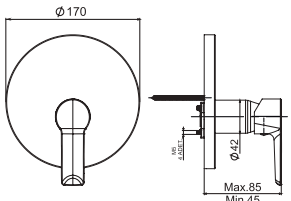

BANYO
BATARYALARI

Prizmatik

N2189402 **₺ 4.540**
● KROM KOLİ İÇİ ADETİ 8

N2189429 **₺ 7.950**
● SİYAH KOLİ İÇİ ADETİ 8

DUŞ
BATARYALARI

Prizmatik

N2134902 **₺ 4.060** KROM KOLİ İÇİ ADETİ 8

SmartBox Sıva Üstü Grubu

! Bu ürün 95. sayfadaki SMARTBOX DUŞ SIVA ALTI GRUBU ile birlikte satın alınmalıdır.

DUŞ
BATARYALARI

Prizmatik

N2189502 **₺ 4.080**
● KROM KOLİ İÇİ ADETİ 8

N2189529 **₺ 7.140**
● SİYAH KOLİ İÇİ ADETİ 8

BANYO
BATARYALARI

Oval

N2135002 **₺ 4.060** KROM KOLİ İÇİ ADETİ 8

SmartBox Sıva Üstü Grubu

! Bu ürün 95. sayfadaki SMARTBOX DUŞ SIVA ALTI GRUBU ile birlikte satın alınmalıdır.

LAVABO
BATARYALARI

Oval

N2134702 **₺ 6.790**
● KROM KOLİ İÇİ ADETİ 8

N2134729 **₺ 11.880**
● SİYAH KOLİ İÇİ ADETİ 8

DUŞ
BATARYALARI

Oval

N2135102 **₺ 3.920** KROM KOLİ İÇİ ADETİ 8

SmartBox Sıva Üstü Grubu

! Bu ürün 95. sayfadaki SMARTBOX DUŞ SIVA ALTI GRUBU ile birlikte satın alınmalıdır.

BANYO
BATARYALARI

Prizmatik

N2134802 **₺ 4.190** KROM KOLİ İÇİ ADETİ 8

SmartBox Sıva Üstü Grubu

! Bu ürün 95. sayfadaki SMARTBOX DUŞ SIVA ALTI GRUBU ile birlikte satın alınmalıdır.

LAVABO
BATARYALARI

Oval

N2135202 **₺ 5.290** KROM KOLİ İÇİ ADETİ 8

SmartBox Sıva Üstü Grubu

! Bu ürün 95. sayfadaki SMARTBOX DUŞ SIVA ALTI GRUBU ile birlikte satın alınmalıdır.