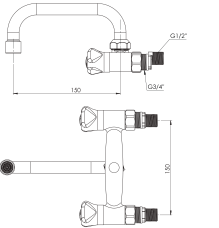

**KUĞU
EVİYE /
LAVABO
BATARYASI**

N4011402

KROM

₺1.830

KOLİ İÇİ ADETİ 8

**DÖNER
EVİYE
BATARYASI**

N2311102

KROM

₺1.880

KOLİ İÇİ ADETİ 8

**EVİYE
BATARYASI**

N2311202

KROM

₺2.260

KOLİ İÇİ ADETİ 8

**BANYO
BATARYASI**

N2320802

KROM

₺2.340

KOLİ İÇİ ADETİ 8