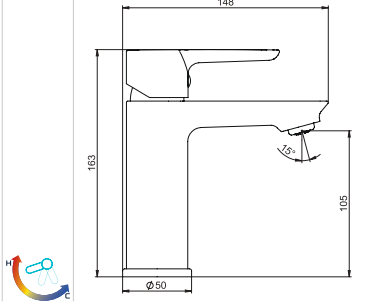

Oval

SmartBox Sıva Üstü Grubu

! Bu ürün 95. sayfadaki SMARTBOX LAVABO SIVA ALTI GRUBU ile birlikte satın alınmalıdır.

ALAMERA PRO

LAVABO
BATARYALARIN4015402
KROM
KOLİ İÇİ ADETİ 8
YENİN4015419
ALTIN
KOLİ İÇİ ADETİ 8
YENİ
PUDRONICSN4015429
SİYAH
KOLİ İÇİ ADETİ 8
YENİ
INTENSE BLACKBİDE
BATARYALARIN2075102
KROM
KOLİ İÇİ ADETİ 8
YENİN2075119
ALTIN
KOLİ İÇİ ADETİ 8
YENİ
PUDRONICSN2075129
SİYAH
KOLİ İÇİ ADETİ 8
YENİ
INTENSE BLACKEVİYE
BATARYALARIN3065502
KROM
KOLİ İÇİ ADETİ 5
YENİN3065519
ALTIN
KOLİ İÇİ ADETİ 5
YENİ
PUDRONICSN3065529
SİYAH
KOLİ İÇİ ADETİ 5
YENİ
INTENSE BLACKPULL-OUT EVİYE
BATARYALARIN2043702
KROM
KOLİ İÇİ ADETİ 5
YENİN2043719
ALTIN
KOLİ İÇİ ADETİ 5
YENİ
PUDRONICSN2043729
SİYAH
KOLİ İÇİ ADETİ 5
YENİ
INTENSE BLACKKUĞU LAVABO
BATARYALARIN4017402
KROM
KOLİ İÇİ ADETİ 8
YENİN4017419
ALTIN
KOLİ İÇİ ADETİ 8
YENİ
PUDRONICSN4017429
SİYAH
KOLİ İÇİ ADETİ 8
YENİ
INTENSE BLACK