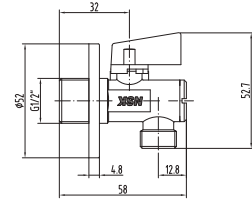

MUSLUKLAR
VE VALFLER

N2400102

KROM

₺520

KOLİ İÇİ ADETİ 30

Kısa Musluk

MUSLUKLAR
VE VALFLER

N2410102

KROM

₺590

KOLİ İÇİ ADETİ 27

Uzun Musluk

MUSLUKLAR
VE VALFLER

N2420102

KROM

₺590

KOLİ İÇİ ADETİ 30

Çamaşır Musluğu

MUSLUKLAR
VE VALFLER

N2512502

KROM

₺450

KOLİ İÇİ ADETİ 80

Küresel Çamaşır Musluğu

MUSLUKLAR
VE VALFLER

N2512302

KROM

₺410

KOLİ İÇİ ADETİ 120

90° Filtreli Ara Musluk (1/2"x3/8")

MUSLUKLAR
VE VALFLER

N2502202

KROM

₺450

KOLİ İÇİ ADETİ 80

Ara Musluk

MUSLUKLAR
VE VALFLER

N2500702

KROM

₺520

KOLİ İÇİ ADETİ 50

Standart Volanlı Ara Musluk

MUSLUKLAR
VE VALFLER

N2502402

KROM

₺520

KOLİ İÇİ ADETİ 80

Ara Musluk (1/2"x3/8")

MUSLUKLAR
VE VALFLER

N2500302

KROM

₺520

KOLİ İÇİ ADETİ 50

90° Standart Volanlı Ara Musluk

ARA MUSLUK

N2502302

KROM

₺910

KOLİ İÇİ ADETİ 60

N2502319

ALTIN

PVDRONICS

₺1.550

KOLİ İÇİ ADETİ 50

N2502329

SİYAH

INTENSE BLACK

₺1.290

KOLİ İÇİ ADETİ 50

ARA MUSLUK

N2502502

KROM

₺850

KOLİ İÇİ ADETİ 50

N2502519

ALTIN

PVDRONICS

₺1.430

KOLİ İÇİ ADETİ 50

N2502529

SİYAH

INTENSE BLACK

₺1.240

KOLİ İÇİ ADETİ 50

MUSLUKLAR
VE VALFLER

N2512102

KROM

₺1.290

KOLİ İÇİ ADETİ 30

Multi 90° Ara Musluk

MUSLUKLAR
VE VALFLER

N2522902

KROM

₺1.690

KOLİ İÇİ ADETİ 20

Kesme Valfi

MUSLUKLAR
VE VALFLER

N2530102

KROM

₺520

KOLİ İÇİ ADETİ 50

Küresel Bas Musluk

MUSLUKLAR
VE VALFLER

N2530202

KROM

₺650

KOLİ İÇİ ADETİ 50

Rakorlu Küresel Bas Musluk

MUSLUKLAR
VE VALFLER

N2710802

KROM

₺910

KOLİ İÇİ ADETİ 50

Taharetmatik
(1/2" ölçülü hortum içermektedir)