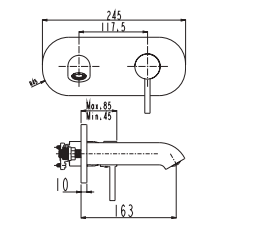

LAVABO
BATARYASI

N2011702

KROM

₺ 2.780

KOLİ İÇİ ADETİ 8

BİDE
BATARYASI

N2071302

KROM

₺ 2.850

KOLİ İÇİ ADETİ 8

YÜKSEK
LAVABO
BATARYASI

N2012902

KROM

₺ 4.800

KOLİ İÇİ ADETİ 4

BANYO
BATARYASI

N2039602

KROM

₺ 3.300

KOLİ İÇİ ADETİ 8

EVİYE
BATARYASI

N3063302

KROM

₺ 2.980

KOLİ İÇİ ADETİ 8

KUĞU
LAVABO
BATARYASI

N4013102

KROM

₺ 2.820

KOLİ İÇİ ADETİ 8

DUŞ
BATARYASI

N3015002

KROM

₺ 3.200

KOLİ İÇİ ADETİ 8

BANYO
BATARYASI

Oval

N2185302

KROM

₺ 3.860

KOLİ İÇİ ADETİ 8

DUŞ
BATARYASI

Oval

N2186302

KROM

₺ 3.480

KOLİ İÇİ ADETİ 8

LAVABO
BATARYASI

Oval

N2190802

KROM

₺ 6.220

KOLİ İÇİ ADETİ 8

BANYO
BATARYASI

Prizmatik

N2129602

KROM

₺ 2.670

KOLİ İÇİ ADETİ 8

SmartBox Sıva Üstü Grubu

! Bu ürün 95. sayfadaki SMARTBOX BANYO SIVA ALTI GRUBU ile birlikte satın alınmalıdır.

DUŞ
BATARYASI

Prizmatik

N2129702

KROM

₺ 2.530

KOLİ İÇİ ADETİ 8

SmartBox Sıva Üstü Grubu

! Bu ürün 95. sayfadaki SMARTBOX DUŞ SIVA ALTI GRUBU ile birlikte satın alınmalıdır.

BANYO
BATARYASI

Oval

N2129802

KROM

₺ 2.600

KOLİ İÇİ ADETİ 8

SmartBox Sıva Üstü Grubu

! Bu ürün 95. sayfadaki SMARTBOX BANYO SIVA ALTI GRUBU ile birlikte satın alınmalıdır.

DUŞ
BATARYASI

Oval

N2129902

KROM

₺ 2.460

KOLİ İÇİ ADETİ 8

SmartBox Sıva Üstü Grubu

! Bu ürün 95. sayfadaki SMARTBOX DUŞ SIVA ALTI GRUBU ile birlikte satın alınmalıdır.

LAVABO
BATARYASI

Oval

N2130102

KROM

₺ 4.220

KOLİ İÇİ ADETİ 8

SmartBox Sıva Üstü Grubu

! Bu ürün 95. sayfadaki SMARTBOX LAVABO SIVA ALTI GRUBU ile birlikte satın alınmalıdır.