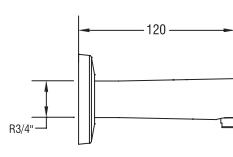

N208048002

KROM

₺ 2.150

KOLİ İÇİ ADETİ 8