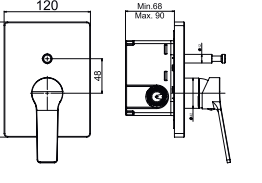

LAVABO
BATARYASI

N3015402

KROM

₺4.480

KOLİ İÇİ ADETİ 8

BİDE
BATARYASI

N2073102

KROM

₺4.480

KOLİ İÇİ ADETİ 8

YÜKSEK
LAVABO
BATARYASI

N3014702

KROM

₺6.560

KOLİ İÇİ ADETİ 4

BANYO
BATARYASI

N2038102

KROM

₺4.660

KOLİ İÇİ ADETİ 8

DUŞ
BATARYASI

N2038202

KROM

₺4.920

KOLİ İÇİ ADETİ 8

EVİYE
BATARYASI

N3063702

KROM

₺5.130

KOLİ İÇİ ADETİ 8

KUĞU
LAVABO
BATARYASI

N4013502

KROM

₺4.080

KOLİ İÇİ ADETİ 8

BANYO
BATARYASI

N2187602

KROM

₺5.140

KOLİ İÇİ ADETİ 8

Prizmatik

DUŞ
BATARYASI

N2188602

KROM

₺4.630

KOLİ İÇİ ADETİ 8

Prizmatik

LAVABO
BATARYASI

N2190302

KROM

₺7.000

KOLİ İÇİ ADETİ 8

Oval

BANYO
BATARYASI

N2130802

KROM

₺3.440

KOLİ İÇİ ADETİ 8

Prizmatik

SmartBox Sıva Üstü Grubu

! Bu ürün 95. sayfadaki SMARTBOX BANYO SIVA ALTI GRUBU ile birlikte satın alınmalıdır.

DUŞ
BATARYASI

N2130902

KROM

₺3.310

KOLİ İÇİ ADETİ 8

Prizmatik

SmartBox Sıva Üstü Grubu

! Bu ürün 95. sayfadaki SMARTBOX DUŞ SIVA ALTI GRUBU ile birlikte satın alınmalıdır.

BANYO
BATARYASI

N2131002

KROM

₺3.370

KOLİ İÇİ ADETİ 8

Oval

SmartBox Sıva Üstü Grubu

! Bu ürün 95. sayfadaki SMARTBOX BANYO SIVA ALTI GRUBU ile birlikte satın alınmalıdır.

DUŞ
BATARYASI

N2131102

KROM

₺3.250

KOLİ İÇİ ADETİ 8

Oval

SmartBox Sıva Üstü Grubu

! Bu ürün 95. sayfadaki SMARTBOX DUŞ SIVA ALTI GRUBU ile birlikte satın alınmalıdır.

LAVABO
BATARYASI

N2131302

KROM

₺4.990

KOLİ İÇİ ADETİ 8

Oval

SmartBox Sıva Üstü Grubu

! Bu ürün 95. sayfadaki SMARTBOX LAVABO SIVA ALTI GRUBU ile birlikte satın alınmalıdır.