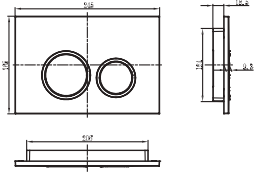

G804102PW1

● BEYAZ

₺ 1.240

KOLİ İÇİ ADETİ 24