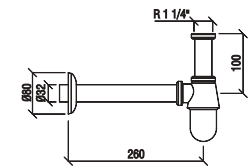

SIFONLAR

N2610102

KROM

₺ 1.030

KOLİ İÇİ ADETİ 10

Lavabo Sifonu

SIFONLAR

N2610202