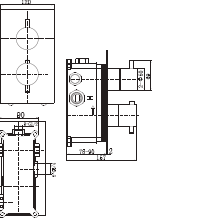

TERMOSTATİK
BANYO
BATARYASI

N2221902

KROM

₺ 8.760

KOLI İÇİ ADETİ 6

TERMOSTATİK
DUŞ
BATARYASI

N2221302

KROM

₺ 7.780

KOLI İÇİ ADETİ 6

TERMOSTATİK
ANKASTRE
BANYO
BATARYASI

N2141002

KROM

₺ 19.130

KOLI İÇİ ADETİ 4

Siva Altı Grubu Dahil, 3 Yollu Yönlendiricili

TERMOSTATİK
ANKASTRE
BANYO
BATARYASI

N2141102

KROM

₺ 17.820

KOLI İÇİ ADETİ 4

Siva Altı Grubu Dahil, 2 Yollu Yönlendiricili