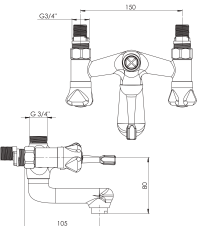

**KUĞU
EVİYE /
LAVABO
BATARYASI**

N4011402

KROM

₺1.830

KOLİ İÇİ ADETİ 8

**DÖNER
EVİYE
BATARYASI**

N2311102

KROM

₺1.880

KOLİ İÇİ ADETİ 8

**EVİYE
BATARYASI**

N2311202

KROM

₺2.260

KOLİ İÇİ ADETİ 8

**BANYO
BATARYASI**

N2320802

KROM

₺2.340

KOLİ İÇİ ADETİ 8