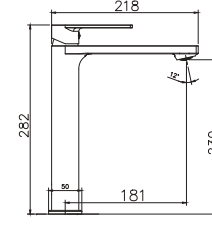

N4015129

KROM

INTENSE BLACK ₺ 13.410

KOLİ İÇİ ADETİ 10