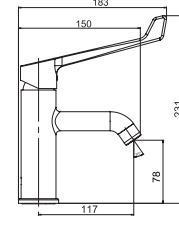

LAVABO
BATARYASI

N4014802

KROM

₺ 3.250

KOLİ İÇİ ADETİ 8

DÖNER
LAVABO
BATARYASI

N3013902

KROM

₺ 3.110

KOLİ İÇİ ADETİ 8

APLİKE
EVİYE
BATARYASI

N2052002

KROM

₺ 4.400

KOLİ İÇİ ADETİ 8

ENGELLİ
AKSESUAR

N1094002

KROM

₺ 2.640

KOLİ İÇİ ADETİ 1

Katlanabilir Tutunma Barı
(Ø32 73X23X11 CM)

ENGELLİ
AKSESUAR

N1094102

KROM

₺ 2.100

KOLİ İÇİ ADETİ 1

Yerden Duvara Tutunma Barı
(Ø32 75X75 CM)

ENGELLİ
AKSESUAR

N1094202

KROM

₺ 1.550

KOLİ İÇİ ADETİ 1

Tutunma Barı
(Ø32 12X60 CM)

ENGELLİ
AKSESUAR

N1094302

KROM

₺ 2.860

KOLİ İÇİ ADETİ 1

Açılı Tutunma Barı
(Ø32 22X54X10 CM)

ENGELLİ
AKSESUAR

N1094402

KROM

₺ 4.360

KOLİ İÇİ ADETİ 1

Ahşap Engelli Duş Oturağı
(Ø19 42X40X41 CM)

ENGELLİ
AKSESUAR

N1094502

KROM

₺ 3.110

KOLİ İÇİ ADETİ 1

Engelli Aynası (50X70 CM)