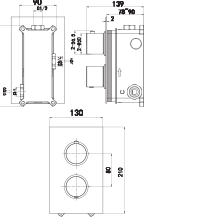

TERMOSTATİK
BANYO
BATARYASI

N2221902

KROM

₺ 8.760

KOLI İÇİ ADETİ 6

TERMOSTATİK
DUŞ
BATARYASI

N2221302

KROM

₺ 7.780

KOLI İÇİ ADETİ 6

TERMOSTATİK
ANKASTRE
BANYO
BATARYASI

N2141002

KROM

₺ 19.130

KOLI İÇİ ADETİ 4

Siva Altı Grubu Dahil, 3 Yollu Yönlendiricili

TERMOSTATİK
ANKASTRE
BANYO
BATARYASI

N2141102

KROM

₺ 17.820

KOLI İÇİ ADETİ 4

Siva Altı Grubu Dahil, 2 Yollu Yönlendiricili