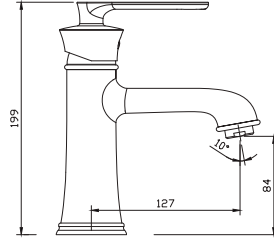

LAVABO
BATARYALARI

N3013219 **₺8.130**
● ALTIN KOLİ İÇİ ADETİ 10

N3013224 **₺8.130**
● BRONZ KOLİ İÇİ ADETİ 10

BANYO
BATARYALARI (Duş Seti)

N3031419 **₺18.910**
● ALTIN KOLİ İÇİ ADETİ 10

N3031424 **₺18.910**
● BRONZ KOLİ İÇİ ADETİ 10

EVİYE
BATARYALARI

N3061119 **₺11.850**
● ALTIN KOLİ İÇİ ADETİ 10

N3061124 **₺11.850**
● BRONZ KOLİ İÇİ ADETİ 10

DUŞ
BATARYALARI (Duş Seti)

N3031319 **₺14.530**
● ALTIN KOLİ İÇİ ADETİ 10

N3031324 **₺14.530**
● BRONZ KOLİ İÇİ ADETİ 10