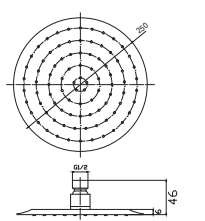

DUŞ BAŞLIKLARI

2024 FİYAT LİSTESİ

NSK
BATH & KITCHEN

DUŞ BAŞLIĞI

N2892120

SİYAH

INTENSE BLACK ₺7.260

KOLİ İÇİ ADETİ 18

Duş Başlığı
(Duvardan Sabitlemeli) (ø240 mm)

DUŞ BAŞLIĞI

N2892119

ALTIN

PVDRONICS ₺6.810

KOLİ İÇİ ADETİ 18

Duş Başlığı
(Duvardan Sabitlemeli) (ø240 mm)

DUŞ BAŞLIĞI

N2892202

KROM

₺15.950

KOLİ İÇİ ADETİ 3

Yuvarlak Duş Başlığı (Duvardan Sabitlemeli) (ø500 mm)

DUŞ BAŞLIĞI

N2892302

KROM

₺15.950

KOLİ İÇİ ADETİ 3

Yuvarlak Duş Başlığı (Tavandan Sabitlemeli) (ø500 mm)

DUŞ BAŞLIĞI

N2892402

KROM

₺16.360

KOLİ İÇİ ADETİ 3

Kare Duş Başlığı (Duvardan Sabitlemeli) (500x500 mm)

DUŞ BAŞLIĞI

N2892502

KROM

₺16.360

KOLİ İÇİ ADETİ 3

Kare Başlığı (Tavandan Sabitlemeli) (500x500 mm)

DUŞ BAŞLIĞI

N289415002

KROM

₺4.280

KOLİ İÇİ ADETİ 4

Prizmatik Duş Başlığı
(250x250 mm) (Bağlantı borusu dahil değildir.)

DUŞ BAŞLIĞI

N289435002

KROM

₺3.750

KOLİ İÇİ ADETİ 4

Daire Duş Başlığı
(ø250 mm) (Bağlantı borusu dahil değildir.)

DUŞ BAŞLIKLARI

2024 FİYAT LİSTESİ

NSK
BATH & KITCHEN

DUŞ BAŞLIĞI

N289048102

KROM

₺2.980

KOLİ İÇİ ADETİ 4

Yağmur Duş Başlığı
(ø220 mm) (Bağlantı borusu dahil değildir.)

BLANCA BAŞLIĞI

N289445002

KROM

₺2.980

KOLİ İÇİ ADETİ 4

Duş Başlığı
(ø230 mm) (Bağlantı borusu dahil değildir.)

BAĞLANTI BORUSU

N289238402

KROM

₺1.400

KOLİ İÇİ ADETİ 15

Bağlantı Borusu
(90° Duvardan Sabitlemeli)

BAĞLANTI BORUSU

N289228202

KROM

₺1.340

KOLİ İÇİ ADETİ 15

Bağlantı Borusu
(Tavandan Sabitlemeli)