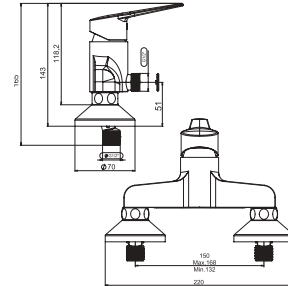

LAVABO
BATARYALARI

BİDE
BATARYALARI

YÜKSEK
LAVABO
BATARYALARI

BANYO
BATARYALARI

DUŞ
BATARYALARI

EVİYE
BATARYALARI

KUĞU
LAVABO
BATARYALARI