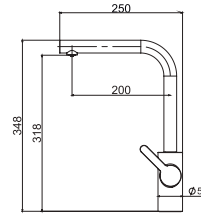

N2066417

PASLANMAZ ÇELİK

₺ 6.040

KOLİ İÇİ ADETİ 4