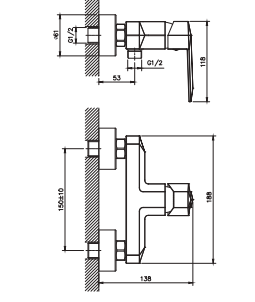

Aritma cihazları ile uyumlu

Kolay ve sağlam montaj

Medikal tasarımlar

* İlgili ürünlerin yüzey garantisi 2 yıldır.

DIAMANTINA

LAVABO
BATARYALARIN3018102 ₺ 6.960
● KROM KOLİ İÇİ ADETİ 10N3018119 ₺ 10.110
● ALTIN KOLİ İÇİ ADETİ 10N3018126 ₺ 10.110
● SİYAH KOLİ İÇİ ADETİ 10BANYO
BATARYALARIN3032702 ₺ 11.080
● KROM KOLİ İÇİ ADETİ 10N3032719 ₺ 14.000
● ALTIN KOLİ İÇİ ADETİ 10N3032726 ₺ 14.000
● SİYAH KOLİ İÇİ ADETİ 10DUŞ
BATARYALARIN3032802 ₺ 8.700
● KROM KOLİ İÇİ ADETİ 10N3032819 ₺ 11.720
● ALTIN KOLİ İÇİ ADETİ 10N3032826 ₺ 11.720
● SİYAH KOLİ İÇİ ADETİ 10EVIYE
BATARYALARIN3063802 ₺ 9.200
● KROM KOLİ İÇİ ADETİ 10N3063819 ₺ 12.360
● ALTIN KOLİ İÇİ ADETİ 10N3063826 ₺ 12.360
● SİYAH KOLİ İÇİ ADETİ 10YÜKSEK LAVABO
BATARYALARIN4013802 ₺ 11.440
● KROM KOLİ İÇİ ADETİ 10N4013819 ₺ 14.590
● ALTIN KOLİ İÇİ ADETİ 10N4013826 ₺ 14.590
● SİYAH KOLİ İÇİ ADETİ 10