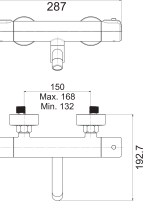

TERMOSTATİK
BANYO
BATARYASI

N2221902

KROM

₺ 8.760

KOLI İÇİ ADETİ 6

TERMOSTATİK
DUŞ
BATARYASI

N2221302

KROM

₺ 7.780

KOLI İÇİ ADETİ 6

TERMOSTATİK
ANKASTRE
BANYO
BATARYASI

N2141002

KROM

₺ 19.130

KOLI İÇİ ADETİ 4

Siva Altı Grubu Dahil, 3 Yollu Yönlendiricili

TERMOSTATİK
ANKASTRE
BANYO
BATARYASI

N2141102

KROM

₺ 17.820

KOLI İÇİ ADETİ 4

Siva Altı Grubu Dahil, 2 Yollu Yönlendiricili