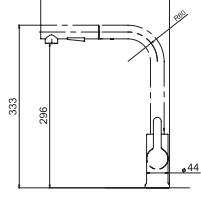

N2044002

KROM

₺ 7.850

KOLİ İÇİ ADETİ 6