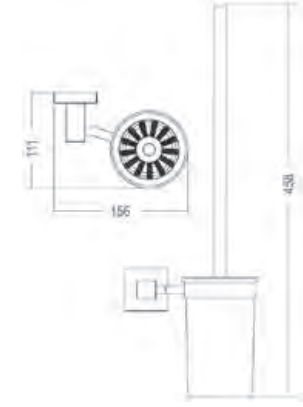

N1042202 ₺ 2.670

KROM KOLİ İÇİ ADETİ 10

Tuvalet Fırçası

N1042219 ₺ 4.080

ALTIN KOLİ İÇİ ADETİ 10

Tuvalet Fırçası

N1042229 ₺ 3.820

SİYAH KOLİ İÇİ ADETİ 10

Tuvalet Fırçası

N1041202 ₺ 1.400

KROM KOLİ İÇİ ADETİ 10

Halka Havluluk