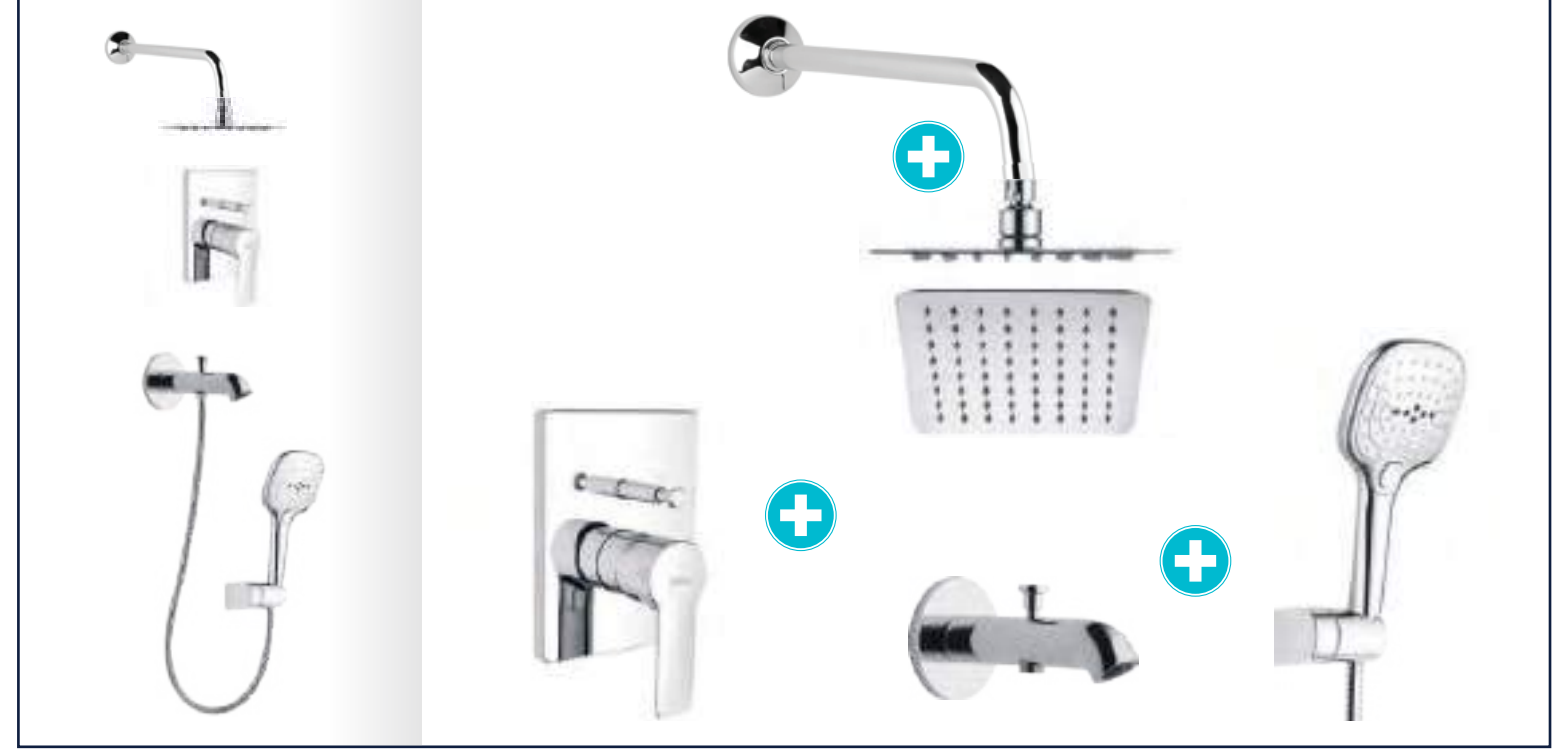

Oval

LAVABO
BATARYASI

Oval

N5001502

KROM

₺ 9.820

KOLİ İÇİ ADETİ 1

3'ü 1 Arada Banyo Seti