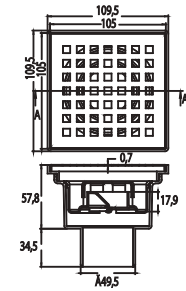

DUŞ KANALLARI

DYNAMIC SQUARE

Çıkış Ø 50

**N1161000**10x10 Alttan 50mm.
Çıkışlı Yer Süzgeci

₺ 400

KOLİ İÇİ ADETİ 50

Çıkış Ø 50

**N1161100**10x10 Yandan 50mm.
Çıkışlı Yer Süzgeci