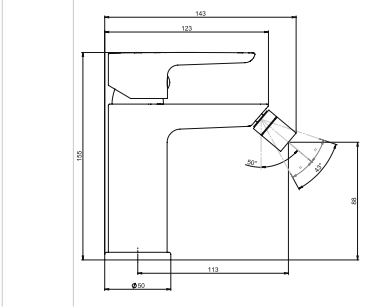

BİDE
BATARYALARI

N2075102
KROM
KOLİ İÇİ ADETİ 8
YENİ

N2075119
ALTIN
KOLİ İÇİ ADETİ 8
YENİ
PUDRONICS

N2075129
SİYAH
KOLİ İÇİ ADETİ 8
YENİ
INTENSE BLACK