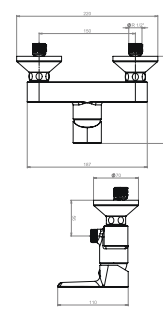

DUŞ
BATARYALARI