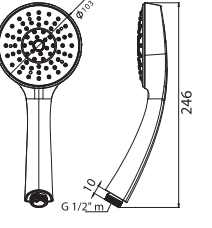

KOLİ İÇİ ADETİ 8

1 Fonksiyonlu El Duşu
(Silverflex Hortumlu ve Mafsallı Set) (ø103 mm)LUVIA
EL DUŞU

N2841802

KROM

₺ 890

KOLİ İÇİ ADETİ 8

1 Fonksiyonlu El Duşu
(Spiral Hortumlu ve Mafsallı Set) (ø103 mm)

DUŞ BAŞLIKLARI