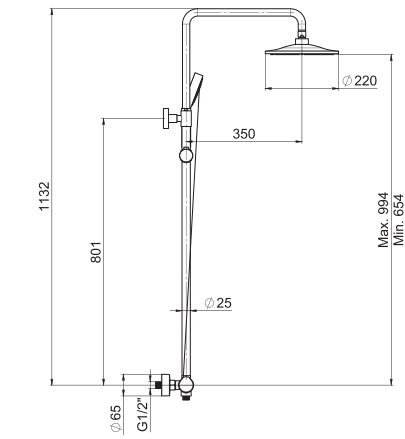

KOLİ İÇİ ADETİ 1

Duş Paneli

N2221602

₺ 25.510

KROM

KOLİ İÇİ ADETİ 1

Termostatik
Duş Paneli

MUSLUKLAR
VE VALFLER