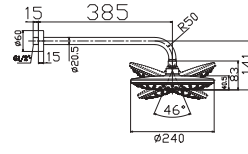

DUŞ BAŞLIKLARI

2024 FİYAT LİSTESİ

NSK
BATH & KITCHEN

DUŞ BAŞLIĞI

N2892120

SİYAH

INTENSE BLACK ₺7.260

KOLİ İÇİ ADETİ 18

Duş Başlığı
(Duvardan Sabitlemeli) (ø240 mm)

DUŞ BAŞLIĞI

N2892119

ALTIN

PVDRONICS ₺6.810

KOLİ İÇİ ADETİ 18

Duş Başlığı
(Duvardan Sabitlemeli) (ø240 mm)

DUŞ BAŞLIĞI

N2892202

KROM

₺15.950

KOLİ İÇİ ADETİ 3

Yuvarlak Duş Başlığı (Duvardan Sabitlemeli) (ø500 mm)

DUŞ BAŞLIĞI

N2892302

KROM

₺15.950

KOLİ İÇİ ADETİ 3

Yuvarlak Duş Başlığı (Tavandan Sabitlemeli) (ø500 mm)

DUŞ BAŞLIĞI

N2892402

KROM

₺16.360

KOLİ İÇİ ADETİ 3

Kare Duş Başlığı (Duvardan Sabitlemeli) (500x500 mm)

DUŞ BAŞLIĞI

N2892502

KROM

₺16.360

KOLİ İÇİ ADETİ 3

Kare Başlığı (Tavandan Sabitlemeli) (500x500 mm)

DUŞ BAŞLIĞI

N289415002

KROM

₺4.280

KOLİ İÇİ ADETİ 4

Prizmatik Duş Başlığı
(250x250 mm) (Bağlantı borusu dahil değildir.)

DUŞ BAŞLIĞI

N289435002

KROM

₺3.750

KOLİ İÇİ ADETİ 4

Daire Duş Başlığı
(ø250 mm) (Bağlantı borusu dahil değildir.)

DUŞ BAŞLIKLARI

2024 FİYAT LİSTESİ

NSK
BATH & KITCHEN

DUŞ BAŞLIĞI

N289048102

KROM

₺2.980

KOLİ İÇİ ADETİ 4

Yağmur Duş Başlığı
(ø220 mm) (Bağlantı borusu dahil değildir.)

BLANCA BAŞLIĞI

N289445002

KROM

₺2.980

KOLİ İÇİ ADETİ 4

Duş Başlığı
(ø230 mm) (Bağlantı borusu dahil değildir.)

BAĞLANTI BORUSU

N289238402

KROM

₺1.400

KOLİ İÇİ ADETİ 15

Bağlantı Borusu
(90° Duvardan Sabitlemeli)

BAĞLANTI BORUSU

N289228202

KROM

₺1.340

KOLİ İÇİ ADETİ 15

Bağlantı Borusu
(Tavandan Sabitlemeli)