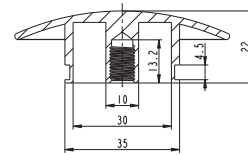

SIFONLAR

N201048002

KROM

₺ 910

KOLİ İÇİ ADETİ 10

Click-Clack Sifonu

SIFONLAR

N201148219

ALTIN

PVDRONICS ₺ 1.690

KOLİ İÇİ ADETİ 50

Click-Clack Sifonu

SIFONLAR

N201148013

SİYAH

INTENSE BLACK ₺ 1.760

KOLİ İÇİ ADETİ 50

Click-Clack Sifonu

SIFONLAR

N2600102

KROM

₺ 1.030

KOLİ İÇİ ADETİ 12

Lavabo Sifonu

SIFONLAR

N2610102

KROM

₺ 1.030

KOLİ İÇİ ADETİ 10

Lavabo Sifonu

SIFONLAR

N2610202

KROM

₺ 1.290

KOLİ İÇİ ADETİ 10

Lavabo Sifonu

SIFONLAR

N2600202

KROM

₺ 1.360

KOLİ İÇİ ADETİ 12

Lavabo Sifonu

SIFONLAR

N2610302

KROM

₺ 1.290

KOLİ İÇİ ADETİ 10

Eviye Sifonu

SIFONLAR

N2600302

KROM

₺ 1.430

KOLİ İÇİ ADETİ 12

Eviye Sifonu

SIFONLAR

N2610502

KROM

₺ 780

KOLİ İÇİ ADETİ 10

Plastik Lavabo Sifonu

SIFONLAR

N2610402

KROM

₺ 720

KOLİ İÇİ ADETİ 10

Plastik Lavabo Sifonu (Körüklü)