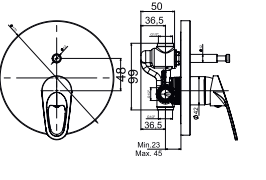

N2180202

● KROM

₺ 3.050

KOLİ İÇİ ADETİ 8