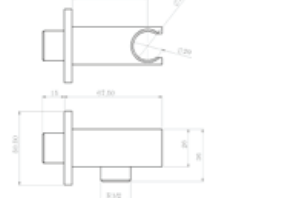

Yuvarlak Mafsallı Duş Çıkış Dirseği

DUŞ ÇIKIŞ
DİRSEĞİ

N2711202

KROM

₺ 1.360

KOLİ İÇİ ADETİ 8

Kare Mafsallı Duş Çıkış Dirseği

SMART:BOX