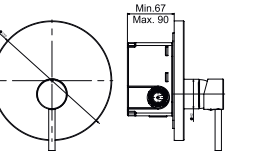

N2186302

KROM

₺ 3.480

KOLİ İÇİ ADETİ 8