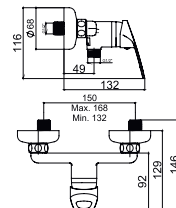

LAVABO
BATARYASI

N3018402

● KROM

₺ 1.860

KOLİ İÇİ ADETİ 8

LAVABO
BATARYASI

N2024102

● KROM

₺ 1.820

KOLİ İÇİ ADETİ 8

BİDE
BATARYASI

N2072202

● KROM

₺ 2.150

KOLİ İÇİ ADETİ 8

BANYO
BATARYASI

N3033902

● KROM

₺ 2.320

KOLİ İÇİ ADETİ 8

EVİYE
BATARYASI

N2069902

● KROM

₺ 2.080

KOLİ İÇİ ADETİ 8

DÖNER
EVİYE
BATARYASI

N2020702

● KROM

₺ 2.200

KOLİ İÇİ ADETİ 8

KUĞU
LAVABO
BATARYASI

N3019902

● KROM

₺ 2.010

KOLİ İÇİ ADETİ 8

DUŞ
BATARYASI

N2036202

● KROM

₺ 2.270

KOLİ İÇİ ADETİ 8

APLİKE
EVİYE
BATARYASI

N2051402

● KROM

₺ 2.720

KOLİ İÇİ ADETİ 8

ANKASTRE GRUBU

BANYO
BATARYASI

N2180202

● KROM

₺ 3.050

KOLİ İÇİ ADETİ 8

DUŞ
BATARYASI

N2181202

● KROM

₺ 2.750

KOLİ İÇİ ADETİ 8