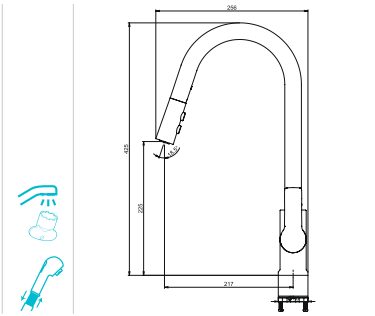

PULL-OUT EVİYE
BATARYALARI

N2043702
KROM
KOLİ İÇİ ADETİ 5
YENİ

N2043719
ALTIN
KOLİ İÇİ ADETİ 5
YENİ
PUDRONICS

N2043729
SİYAH
KOLİ İÇİ ADETİ 5
YENİ
INTENSE BLACK