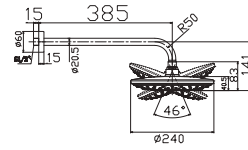

Duş Başlığı
(Duvardan Sabitlemeli) (ø240 mm)

DUŞ BAŞLIĞI

N2892119

ALTIN

PVDRONICS ₺6.810

KOLİ İÇİ ADETİ 18

Duş Başlığı
(Duvardan Sabitlemeli) (ø240 mm)

DUŞ BAŞLIĞI