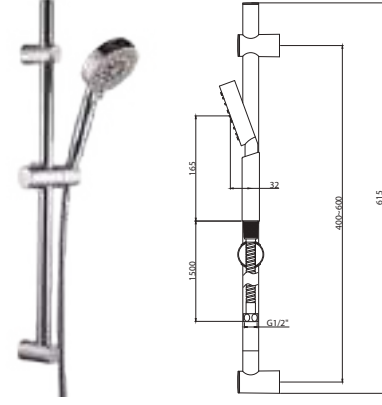

N2821002

5 Fonksiyonlu Sürgülü El Duşu
(ø100 mm)

₺ 1.880

KROM

KOLİ İÇİ ADETİ 10