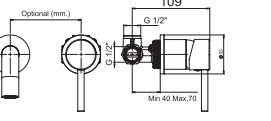

N2190802

KROM

₺ 6.220

KOLİ İÇİ ADETİ 8