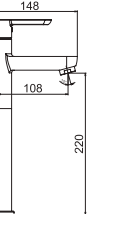

2024 FİYAT LİSTESİ

NSK
BATH & KITCHENLEGNA PLUS
YÜKSEK
LAVABO
BATARYASI

N3014402

KROM

₺ 4.660

KOLİ İÇİ ADETİ 4

DIAMANTINA
YÜKSEK
LAVABO
BATARYASI

N4013802