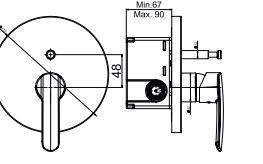

LAVABO
BATARYASI

N3014602

KROM

₺ 2.560

KOLİ İÇİ ADETİ 8

BİDE
BATARYASI

N2073302

KROM

₺ 2.720

KOLİ İÇİ ADETİ 8

BANYO
BATARYASI

N3033602

KROM

₺ 3.220

KOLİ İÇİ ADETİ 8

EVİYE
BATARYASI

N3063502

KROM

₺ 2.890

KOLİ İÇİ ADETİ 8

KUĞU
LAVABO
BATARYASI

N4013302

KROM

₺ 2.700

KOLİ İÇİ ADETİ 8

DUŞ
BATARYASI

N2037702

KROM

₺ 2.960

KOLİ İÇİ ADETİ 8

YÜKSEK
LAVABO
BATARYASI

N3014402

KROM

₺ 4.660

KOLİ İÇİ ADETİ 4

BANYO
BATARYASI

N2182002

KROM

₺ 3.730

KOLİ İÇİ ADETİ 8

Oval

DUŞ
BATARYASI

N2182102

KROM

₺ 3.360

KOLİ İÇİ ADETİ 8

Oval

LAVABO
BATARYASI

N2190902

KROM

₺ 6.040

KOLİ İÇİ ADETİ 8

Oval

BANYO
BATARYASI

N2132102

KROM

₺ 2.600

KOLİ İÇİ ADETİ 8

Prizmatik

SmartBox Sıva Üstü Grubu

! Bu ürün 95. sayfadaki SMARTBOX BANYO SIVA ALTI GRUBU ile birlikte satın alınmalıdır.

DUŞ
BATARYASI

N2132202

KROM

₺ 2.460

KOLİ İÇİ ADETİ 8

Prizmatik

SmartBox Sıva Üstü Grubu

! Bu ürün 95. sayfadaki SMARTBOX DUŞ SIVA ALTI GRUBU ile birlikte satın alınmalıdır.

BANYO
BATARYASI

N2132302

KROM

₺ 2.530

KOLİ İÇİ ADETİ 8

Oval

SmartBox Sıva Üstü Grubu

! Bu ürün 95. sayfadaki SMARTBOX BANYO SIVA ALTI GRUBU ile birlikte satın alınmalıdır.

DUŞ
BATARYASI

N2132402

KROM

₺ 2.340

KOLİ İÇİ ADETİ 8

Oval

SmartBox Sıva Üstü Grubu

! Bu ürün 95. sayfadaki SMARTBOX DUŞ SIVA ALTI GRUBU ile birlikte satın alınmalıdır.

LAVABO
BATARYASI

N2132602

KROM

₺ 4.150

KOLİ İÇİ ADETİ 8

Oval

SmartBox Sıva Üstü Grubu

! Bu ürün 95. sayfadaki SMARTBOX LAVABO SIVA ALTI GRUBU ile birlikte satın alınmalıdır.