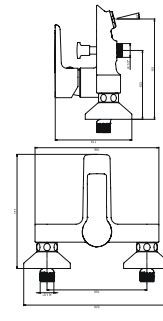

BANYO
BATARYALARI