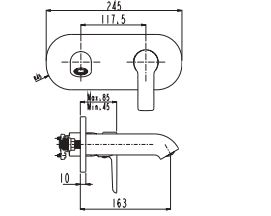

LAVABO
BATARYASI

Oval