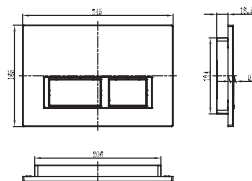

G804101PW1

● BEYAZ

₺ 1.240

KOLİ İÇİ ADETİ 24