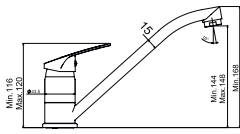

N2020702

● KROM

₺ 2.200

KOLİ İÇİ ADETİ 8