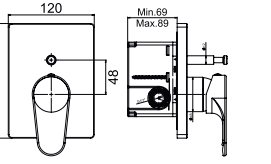

N2189002 KROM ₺ 5.780 KOLİ İÇİ ADETİ 8

N2189019 ALTIN PVDRONICS ₺ 8.280 KOLİ İÇİ ADETİ 8

N2189029 SİYAH INTENSE BLACK ₺ 9.680 KOLİ İÇİ ADETİ 8