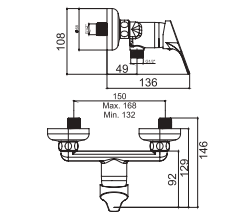

N3032202

KROM

₺ 2.560

KOLI İÇİ ADETİ 8