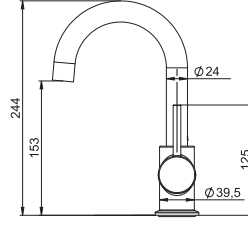

N4013102

KROM

₺ 2.820

KOLİ İÇİ ADETİ 8