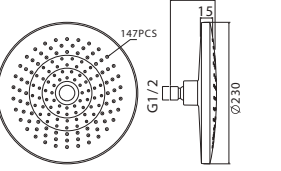

BLANCA BAŞLIĞI

N289445002

KROM

₺2.980

KOLİ İÇİ ADETİ 4

Duş Başlığı
(ø230 mm) (Bağlantı borusu dahil değildir.)