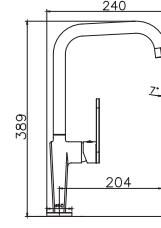

LAVABO
BATARYASI

N4014929

SİYAH

₺ 8.530

KOLİ İÇİ ADETİ 10

INTENSE
BLACK

BANYO
BATARYASI

N2036129

SİYAH

₺ 12.240

KOLİ İÇİ ADETİ 10

INTENSE
BLACK

EVİYE
BATARYASI

N3064629

SİYAH

₺ 9.350

KOLİ İÇİ ADETİ 10

INTENSE
BLACK