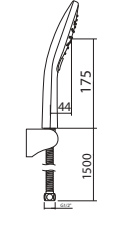

EL DUŞLARI

2024 FİYAT LİSTESİ

NSK
BATH & KITCHEN

BORN
EL DUŞU

N2840502

KROM

₺ 2.410

KOLİ İÇİ ADETİ 8

5 Fonksiyonlu El Duşu
(Silverflex Hortumlu ve Mafsallı Set) (ø105 mm)

BORN
EL DUŞU

N2840102

KROM

₺ 1.880

KOLİ İÇİ ADETİ 8

5 Fonksiyonlu El Duşu
(Spiral Hortumlu ve Mafsallı Set) (ø105 mm)

CALMA
ROUND
EL DUŞU

N2841202

KROM

₺ 2.150

KOLİ İÇİ ADETİ 8

3 Fonksiyonlu El Duşu
(Silverflex Hortumlu ve Mafsallı Set) (ø129 mm)

CALMA
ROUND
EL DUŞU

N2841302

KROM

₺ 1.550

KOLİ İÇİ ADETİ 8

3 Fonksiyonlu El Duşu (Spiral Hortumlu ve Mafsallı Set)
Krom (ø129 mm)

CALMA
SQUARE
EL DUŞU

N2831002

KROM

₺ 2.270

KOLİ İÇİ ADETİ 8

3 Fonksiyonlu El Duşu
(Silverflex Hortumlu ve Mafsallı Set) (120x120 mm)

CALMA
SQUARE
EL DUŞU

N2831102

KROM

₺ 1.690

KOLİ İÇİ ADETİ 8

3 Fonksiyonlu El Duşu
(Spiral Hortumlu ve Mafsallı Set) (120x120 mm)

CALMA
SQUARE
EL DUŞU

N2841719

ALTIN

₺ 3.520

KOLİ İÇİ ADETİ 20

3 Fonksiyonlu El Duşu
(Silverflex Hortumlu ve Mafsallı Set) (ø120 mm)

CALMA
SQUARE
EL DUŞU

N2841729

SİYAH

₺ 2.700

KOLİ İÇİ ADETİ 20

3 Fonksiyonlu El Duşu
(Spiral Hortumlu ve Mafsallı Set) (ø120 mm)

EL DUŞLARI

2024 FİYAT LİSTESİ

NSK
BATH & KITCHEN

LUVIA
EL DUŞU

N2841902

KROM

₺ 1.290

KOLİ İÇİ ADETİ 8

1 Fonksiyonlu El Duşu
(Silverflex Hortumlu ve Mafsallı Set) (ø103 mm)

LUVIA
EL DUŞU

N2841802

KROM

₺ 890

KOLİ İÇİ ADETİ 8

1 Fonksiyonlu El Duşu
(Spiral Hortumlu ve Mafsallı Set) (ø103 mm)