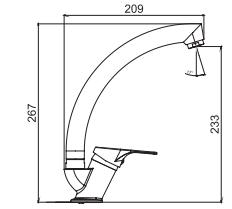

N3062102

KROM

₺ 2.380

KOLI İÇİ ADETİ 8