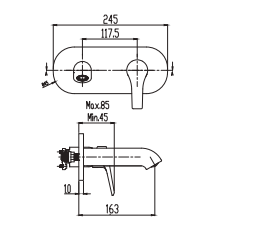

LAVABO
BATARYASI

YENİ

N4016902

KROM

₺ 3.090

KOLİ İÇİ ADETİ 8

BİDE
BATARYASI

N2072902

KROM

₺ 3.150

KOLİ İÇİ ADETİ 8

BANYO
BATARYASI

YENİ

N3035402

KROM

₺ 3.530

KOLİ İÇİ ADETİ 8

EVİYE
BATARYASI

N3063602

KROM

₺ 3.370

KOLİ İÇİ ADETİ 8

KUĞU
LAVABO
BATARYASI

N4013402

KROM

₺ 3.080

KOLİ İÇİ ADETİ 8

DUŞ
BATARYASI

N2038602

KROM

₺ 3.470

KOLİ İÇİ ADETİ 8

YÜKSEK
LAVABO
BATARYASI

YENİ

N4017002

KROM

₺ 5.060

KOLİ İÇİ ADETİ 4

BANYO
BATARYASI

Prizmatik

N2187002

KROM

₺ 4.110

KOLİ İÇİ ADETİ 8

DUŞ
BATARYASI

Prizmatik

N2188002

KROM

₺ 3.700

KOLİ İÇİ ADETİ 8

LAVABO
BATARYASI

Oval

N2190702

KROM

₺ 6.350

KOLİ İÇİ ADETİ 8

BANYO
BATARYASI

Prizmatik

N2131402

KROM

₺ 2.850

KOLİ İÇİ ADETİ 8

SmartBox Siva Üstü Grubu

! Bu ürün 95. sayfadaki SMARTBOX BANYO SIVA ALTI GRUBU ile birlikte satın alınmalıdır.

DUŞ
BATARYASI

Prizmatik

N2131502

KROM

₺ 2.670

KOLİ İÇİ ADETİ 8

SmartBox Siva Üstü Grubu

! Bu ürün 95. sayfadaki SMARTBOX DUŞ SIVA ALTI GRUBU ile birlikte satın alınmalıdır.

BANYO
BATARYASI

Oval

N2131602

KROM

₺ 2.720

KOLİ İÇİ ADETİ 8

SmartBox Siva Üstü Grubu

! Bu ürün 95. sayfadaki SMARTBOX BANYO SIVA ALTI GRUBU ile birlikte satın alınmalıdır.

DUŞ
BATARYASI

Oval

N2131702

KROM

₺ 2.600

KOLİ İÇİ ADETİ 8

SmartBox Siva Üstü Grubu

! Bu ürün 95. sayfadaki SMARTBOX DUŞ SIVA ALTI GRUBU ile birlikte satın alınmalıdır.

LAVABO
BATARYASI

Oval

N2131902

KROM

₺ 4.400

KOLİ İÇİ ADETİ 8

SmartBox Siva Üstü Grubu

! Bu ürün 97. sayfadaki SMARTBOX LAVABO SIVA ALTI GRUBU ile birlikte satın alınmalıdır.