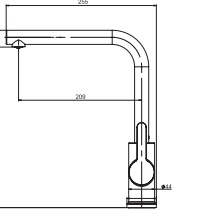

N3065702

KROM

₺ 5.710

KOLİ İÇİ ADETİ 6