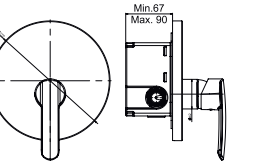

LAVABO
BATARYASI

N3014602

KROM

₺ 2.560

KOLİ İÇİ ADETİ 8

BİDE
BATARYASI

N2073302

KROM

₺ 2.720

KOLİ İÇİ ADETİ 8

BANYO
BATARYASI

N3033602

KROM

₺ 3.220

KOLİ İÇİ ADETİ 8

EVİYE
BATARYASI

N3063502

KROM

₺ 2.890

KOLİ İÇİ ADETİ 8

KUĞU
LAVABO
BATARYASI

N4013302

KROM

₺ 2.700

KOLİ İÇİ ADETİ 8

DUŞ
BATARYASI

N2037702

KROM

₺ 2.960

KOLİ İÇİ ADETİ 8

YÜKSEK
LAVABO
BATARYASI

N3014402

KROM

₺ 4.660

KOLİ İÇİ ADETİ 4

BANYO
BATARYASI

N2182002

KROM

₺ 3.730

KOLİ İÇİ ADETİ 8

Oval

DUŞ
BATARYASI

N2182102

KROM

₺ 3.360

KOLİ İÇİ ADETİ 8

Oval

LAVABO
BATARYASI

N2190902

KROM

₺ 6.040

KOLİ İÇİ ADETİ 8

Oval

BANYO
BATARYASI

N2132102

KROM

₺ 2.600

KOLİ İÇİ ADETİ 8

Prizmatik

SmartBox Sıva Üstü Grubu

! Bu ürün 95. sayfadaki SMARTBOX BANYO SIVA ALTI GRUBU ile birlikte satın alınmalıdır.

DUŞ
BATARYASI

N2132202

KROM

₺ 2.460

KOLİ İÇİ ADETİ 8

Prizmatik

SmartBox Sıva Üstü Grubu

! Bu ürün 95. sayfadaki SMARTBOX DUŞ SIVA ALTI GRUBU ile birlikte satın alınmalıdır.

BANYO
BATARYASI

N2132302

KROM

₺ 2.530

KOLİ İÇİ ADETİ 8

Oval

SmartBox Sıva Üstü Grubu

! Bu ürün 95. sayfadaki SMARTBOX BANYO SIVA ALTI GRUBU ile birlikte satın alınmalıdır.

DUŞ
BATARYASI

N2132402

KROM

₺ 2.340

KOLİ İÇİ ADETİ 8

Oval

SmartBox Sıva Üstü Grubu

! Bu ürün 95. sayfadaki SMARTBOX DUŞ SIVA ALTI GRUBU ile birlikte satın alınmalıdır.

LAVABO
BATARYASI

N2132602

KROM

₺ 4.150

KOLİ İÇİ ADETİ 8

Oval

SmartBox Sıva Üstü Grubu

! Bu ürün 95. sayfadaki SMARTBOX LAVABO SIVA ALTI GRUBU ile birlikte satın alınmalıdır.