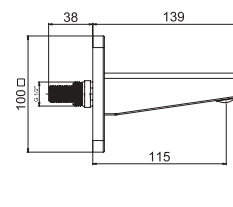

N2133702

KROM

₺ 2.210

KOLİ İÇİ ADETİ 8