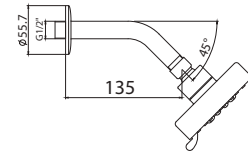

AKSESUAR

BASICS