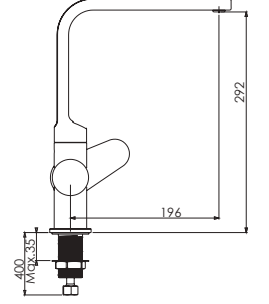

LAVABO
BATARYALARI

BİDE
BATARYALARI

BANYO
BATARYALARI

EVIYE
BATARYALARI

DUŞ
BATARYALARI

YÜKSEK LAVABO
BATARYALARI

BANYO
BATARYASI

Prizmatik

DUŞ
BATARYASI

Prizmatik

BANYO
BATARYASI

Prizmatik

SmartBox Sıva Üstü Grubu

! Bu ürün 95. sayfadaki SMARTBOX BANYO SIVA ALTI GRUBU ile birlikte satın alınmalıdır.

DUŞ
BATARYASI

Prizmatik

SmartBox Sıva Üstü Grubu

! Bu ürün 95. sayfadaki SMARTBOX DUŞ SIVA ALTI GRUBU ile birlikte satın alınmalıdır.

BANYO
BATARYASI

Oval

SmartBox Sıva Üstü Grubu

! Bu ürün 95. sayfadaki SMARTBOX BANYO SIVA ALTI GRUBU ile birlikte satın alınmalıdır.

DUŞ
BATARYASI

Oval

SmartBox Sıva Üstü Grubu

! Bu ürün 95. sayfadaki SMARTBOX DUŞ SIVA ALTI GRUBU ile birlikte satın alınmalıdır.

LAVABO
BATARYASI

Oval

SmartBox Sıva Üstü Grubu

! Bu ürün 95. sayfadaki SMARTBOX LAVABO SIVA ALTI GRUBU ile birlikte satın alınmalıdır.