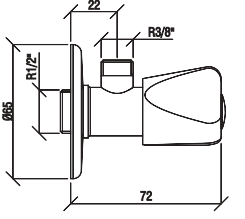

MUSLUKLAR
VE VALFLER

N2400102

KROM

₺520

KOLİ İÇİ ADETİ 30

Kısa Musluk

MUSLUKLAR
VE VALFLER

N2410102

KROM

₺590

KOLİ İÇİ ADETİ 27

Uzun Musluk

MUSLUKLAR
VE VALFLER

N2420102

KROM

₺590

KOLİ İÇİ ADETİ 30

Çamaşır Musluğu

MUSLUKLAR
VE VALFLER

N2512502

KROM

₺450

KOLİ İÇİ ADETİ 80

Küresel Çamaşır Musluğu

MUSLUKLAR
VE VALFLER

N2512302

KROM

₺410

KOLİ İÇİ ADETİ 120

90° Filtreli Ara Musluk (1/2"x3/8")

MUSLUKLAR
VE VALFLER

N2502202

KROM

₺450

KOLİ İÇİ ADETİ 80

Ara Musluk

MUSLUKLAR
VE VALFLER

N2500702

KROM

₺520

KOLİ İÇİ ADETİ 50

Standart Volanlı Ara Musluk

MUSLUKLAR
VE VALFLER

N2502402

KROM

₺520

KOLİ İÇİ ADETİ 80

Ara Musluk (1/2"x3/8")

MUSLUKLAR
VE VALFLER

N2500302

KROM

₺520

KOLİ İÇİ ADETİ 50

90° Standart Volanlı Ara Musluk

ARA MUSLUK

N2502302

KROM

₺910

KOLİ İÇİ ADETİ 60

N2502319

ALTIN

PVDRONICS

₺1.550

KOLİ İÇİ ADETİ 50

N2502329

SİYAH

INTENSE BLACK

₺1.290

KOLİ İÇİ ADETİ 50

ARA MUSLUK

N2502502

KROM

₺850

KOLİ İÇİ ADETİ 50

N2502519

ALTIN

PVDRONICS

₺1.430

KOLİ İÇİ ADETİ 50

N2502529

SİYAH

INTENSE BLACK

₺1.240

KOLİ İÇİ ADETİ 50

MUSLUKLAR
VE VALFLER

N2512102

KROM

₺1.290

KOLİ İÇİ ADETİ 30

Multi 90° Ara Musluk

MUSLUKLAR
VE VALFLER

N2522902

KROM

₺1.690

KOLİ İÇİ ADETİ 20

Kesme Valfi

MUSLUKLAR
VE VALFLER

N2530102

KROM

₺520

KOLİ İÇİ ADETİ 50

Küresel Bas Musluk

MUSLUKLAR
VE VALFLER

N2530202

KROM

₺650

KOLİ İÇİ ADETİ 50

Rakorlu Küresel Bas Musluk

MUSLUKLAR
VE VALFLER

N2710802

KROM

₺910

KOLİ İÇİ ADETİ 50

Taharetmatik
(1/2" ölçülü hortum içermektedir)