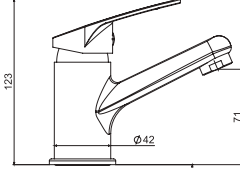

N2024102

● KROM

₺ 1.820

KOLİ İÇİ ADETİ 8