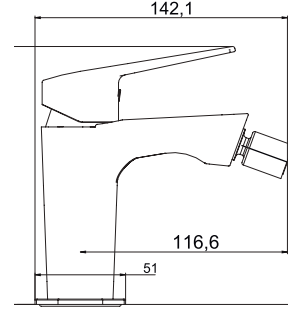

LAVABO
BATARYALARI

BİDE
BATARYALARI

YÜKSEK
LAVABO
BATARYALARI

BANYO
BATARYALARI

DUŞ
BATARYALARI

EVİYE
BATARYALARI

KUĞU
LAVABO
BATARYALARI