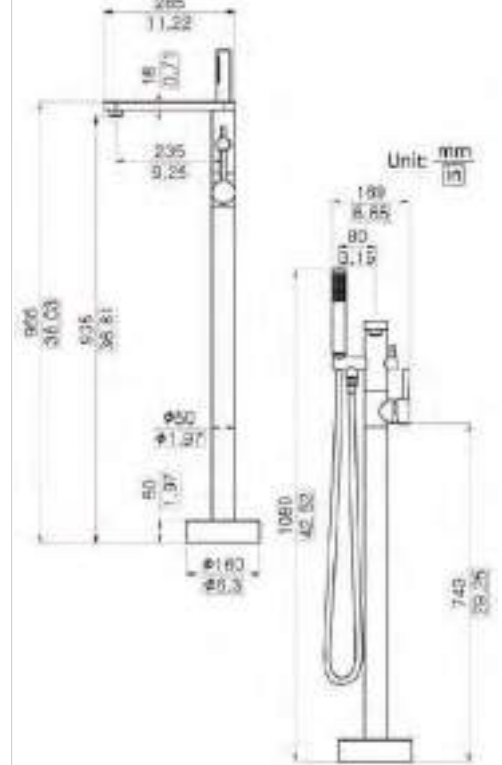

N2093019

₺ 40.990

ALTIN

KOLİ İÇİ ADETİ 1

N2093029

₺ 44.720

SİYAH

KOLİ İÇİ ADETİ 1