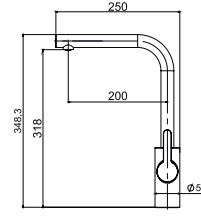

N2066402

KROM

₺ 4.870

KOLİ İÇİ ADETİ 4