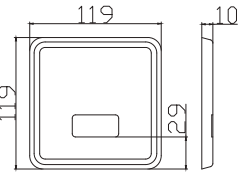

N2019802

KROM

₺ 10.750

KOLİ İÇİ ADETİ 10

Sıva Altı Fotoselli Pisuvar Yıkama Sistemi (Elektrikli)