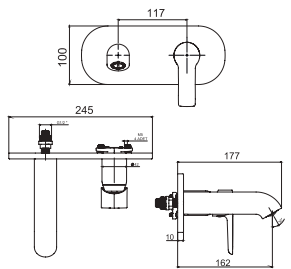

BANYO
BATARYALARI

Prizmatik

N2189402 **₺ 4.540**
● KROM KOLİ İÇİ ADETİ 8

N2189429 **₺ 7.950**
● SİYAH KOLİ İÇİ ADETİ 8

DUŞ
BATARYALARI

Prizmatik

N2134902 **₺ 4.060** KROM KOLİ İÇİ ADETİ 8

SmartBox Sıva Üstü Grubu

! Bu ürün 95. sayfadaki SMARTBOX DUŞ SIVA ALTI GRUBU ile birlikte satın alınmalıdır.

DUŞ
BATARYALARI

Prizmatik

N2189502 **₺ 4.080**
● KROM KOLİ İÇİ ADETİ 8

N2189529 **₺ 7.140**
● SİYAH KOLİ İÇİ ADETİ 8

BANYO
BATARYALARI

Oval

N2135002 **₺ 4.060** KROM KOLİ İÇİ ADETİ 8

SmartBox Sıva Üstü Grubu

! Bu ürün 95. sayfadaki SMARTBOX DUŞ SIVA ALTI GRUBU ile birlikte satın alınmalıdır.

LAVABO
BATARYALARI

Oval

N2134702 **₺ 6.790**
● KROM KOLİ İÇİ ADETİ 8

N2134729 **₺ 11.880**
● SİYAH KOLİ İÇİ ADETİ 8

DUŞ
BATARYALARI

Oval

N2135102 **₺ 3.920** KROM KOLİ İÇİ ADETİ 8

SmartBox Sıva Üstü Grubu

! Bu ürün 95. sayfadaki SMARTBOX DUŞ SIVA ALTI GRUBU ile birlikte satın alınmalıdır.

BANYO
BATARYALARI

Prizmatik

N2134802 **₺ 4.190** KROM KOLİ İÇİ ADETİ 8

SmartBox Sıva Üstü Grubu

! Bu ürün 95. sayfadaki SMARTBOX DUŞ SIVA ALTI GRUBU ile birlikte satın alınmalıdır.

LAVABO
BATARYALARI

Oval

N2135202 **₺ 5.290** KROM KOLİ İÇİ ADETİ 8

SmartBox Sıva Üstü Grubu

! Bu ürün 95. sayfadaki SMARTBOX DUŞ SIVA ALTI GRUBU ile birlikte satın alınmalıdır.