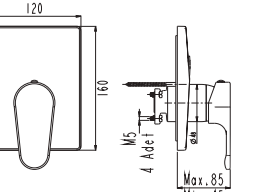

DUŞ
BATARYASI

Prizmatik

N2132802 KROM ₺ 3.370 KOLİ İÇİ ADETİ 8

SmartBox Sıva Üstü Grubu

! Bu ürün 95. sayfadaki SMARTBOX DUŞ SIVA ALTI GRUBU ile birlikte satın alınmalıdır.

BANYO
BATARYASI

Oval

N2132902 KROM ₺ 3.090 KOLİ İÇİ ADETİ 8