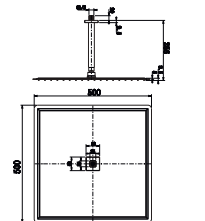

Kare Duş Başlığı (Duvardan Sabitlemeli) (500x500 mm)

DUŞ BAŞLIĞI

N2892502

KROM

₺16.360

KOLİ İÇİ ADETİ 3

Kare Başlığı (Tavandan Sabitlemeli) (500x500 mm)

DUŞ BAŞLIĞI