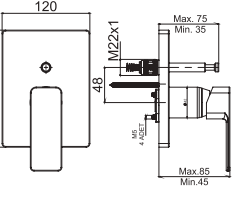

LAVABO
BATARYASI

N3014902

KROM

₺ 4.360

KOLİ İÇİ ADETİ 8

BANYO
BATARYASI

N2037902

KROM

₺ 4.370

KOLİ İÇİ ADETİ 8

EVİYE
BATARYASI

N3064202

KROM

₺ 4.700

KOLİ İÇİ ADETİ 4

DUŞ
BATARYASI

N2038002

KROM

₺ 4.350

KOLİ İÇİ ADETİ 8

KUĞU
LAVABO
BATARYASI

N4014402

KROM

₺ 4.060

KOLİ İÇİ ADETİ 8

BANYO
BATARYASI

N2187102

KROM

₺ 4.990

KOLİ İÇİ ADETİ 8

Prizmatik

DUŞ
BATARYASI

N2188102

KROM

₺ 4.500

KOLİ İÇİ ADETİ 8

Prizmatik

LAVABO
BATARYASI

N2190402

KROM

₺ 6.810

KOLİ İÇİ ADETİ 8

Oval

BANYO
BATARYASI

N2133902

KROM

₺ 3.310

KOLİ İÇİ ADETİ 8

Prizmatik

SmartBox Sıva Üstü Grubu

! Bu ürün 95. sayfadaki SMARTBOX BANYO SIVA ALTI GRUBU ile birlikte satın alınmalıdır.

DUŞ
BATARYASI

N2134002

KROM

₺ 3.110

KOLİ İÇİ ADETİ 8

Prizmatik

SmartBox Sıva Üstü Grubu

! Bu ürün 95. sayfadaki SMARTBOX DUŞ SIVA ALTI GRUBU ile birlikte satın alınmalıdır.

BANYO
BATARYASI

N2134102

KROM

₺ 3.250

KOLİ İÇİ ADETİ 8

Oval

SmartBox Sıva Üstü Grubu

! Bu ürün 95. sayfadaki SMARTBOX BANYO SIVA ALTI GRUBU ile birlikte satın alınmalıdır.

DUŞ
BATARYASI

N2134202

KROM

₺ 3.050

KOLİ İÇİ ADETİ 8

Oval

SmartBox Sıva Üstü Grubu

! Bu ürün 95. sayfadaki SMARTBOX DUŞ SIVA ALTI GRUBU ile birlikte satın alınmalıdır.

LAVABO
BATARYASI

N2134402

KROM

₺ 4.870

KOLİ İÇİ ADETİ 8

Oval

SmartBox Sıva Üstü Grubu

! Bu ürün 95. sayfadaki SMARTBOX LAVABO SIVA ALTI GRUBU ile birlikte satın alınmalıdır.