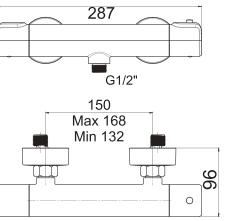

N2221302

KROM

₺ 7.780

KOLI İÇİ ADETİ 6