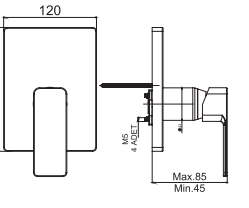

LAVABO
BATARYASI

N3014902

KROM

₺ 4.360

KOLİ İÇİ ADETİ 8

BANYO
BATARYASI

N2037902

KROM

₺ 4.370

KOLİ İÇİ ADETİ 8

EVİYE
BATARYASI

N3064202

KROM

₺ 4.700

KOLİ İÇİ ADETİ 4

DUŞ
BATARYASI

N2038002

KROM

₺ 4.350

KOLİ İÇİ ADETİ 8

KUĞU
LAVABO
BATARYASI

N4014402

KROM

₺ 4.060

KOLİ İÇİ ADETİ 8

BANYO
BATARYASI

N2187102

KROM

₺ 4.990

KOLİ İÇİ ADETİ 8

Prizmatik

DUŞ
BATARYASI

N2188102

KROM

₺ 4.500

KOLİ İÇİ ADETİ 8

Prizmatik

LAVABO
BATARYASI

N2190402

KROM

₺ 6.810

KOLİ İÇİ ADETİ 8

Oval

BANYO
BATARYASI

N2133902

KROM

₺ 3.310

KOLİ İÇİ ADETİ 8

Prizmatik

SmartBox Sıva Üstü Grubu

! Bu ürün 95. sayfadaki SMARTBOX BANYO SIVA ALTI GRUBU ile birlikte satın alınmalıdır.

DUŞ
BATARYASI

N2134002

KROM

₺ 3.110

KOLİ İÇİ ADETİ 8

Prizmatik

SmartBox Sıva Üstü Grubu

! Bu ürün 95. sayfadaki SMARTBOX DUŞ SIVA ALTI GRUBU ile birlikte satın alınmalıdır.

BANYO
BATARYASI

N2134102

KROM

₺ 3.250

KOLİ İÇİ ADETİ 8

Oval

SmartBox Sıva Üstü Grubu

! Bu ürün 95. sayfadaki SMARTBOX BANYO SIVA ALTI GRUBU ile birlikte satın alınmalıdır.

DUŞ
BATARYASI

N2134202

KROM

₺ 3.050

KOLİ İÇİ ADETİ 8

Oval

SmartBox Sıva Üstü Grubu

! Bu ürün 95. sayfadaki SMARTBOX DUŞ SIVA ALTI GRUBU ile birlikte satın alınmalıdır.

LAVABO
BATARYASI

N2134402

KROM

₺ 4.870

KOLİ İÇİ ADETİ 8

Oval

SmartBox Sıva Üstü Grubu

! Bu ürün 95. sayfadaki SMARTBOX LAVABO SIVA ALTI GRUBU ile birlikte satın alınmalıdır.