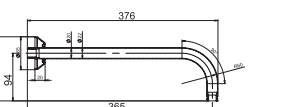

KOLİ İÇİ ADETİ 4

Duş Başlığı
(ø230 mm) (Bağlantı borusu dahil değildir.)

BAĞLANTI BORUSU

N289238402

KROM

₺1.400

KOLİ İÇİ ADETİ 15

Bağlantı Borusu
(90° Duvardan Sabitlemeli)