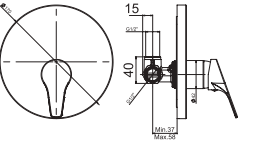

₺ 3.340

KOLI İÇİ ADETİ 8

DUŞ
BATARYASI

Oval

N2181902

KROM

₺ 3.010

KOLI İÇİ ADETİ 8