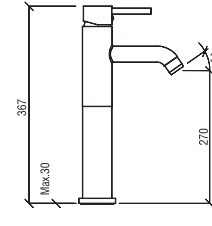

₺ 5.060

KOLİ İÇİ ADETİ 4

MINILIADA
YÜKSEK
LAVABO
BATARYASI

N2012902

KROM

₺ 4.800

KOLİ İÇİ ADETİ 4

YÜKSEK LAVABO BATARYALARI