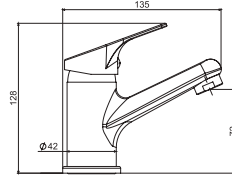

N3017502

KROM

₺ 2.120

KOLI İÇİ ADETİ 8