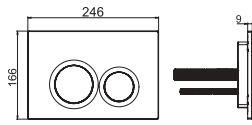

G804104PW1

● BEYAZ

₺ 1.180

KOLİ İÇİ ADETİ 24