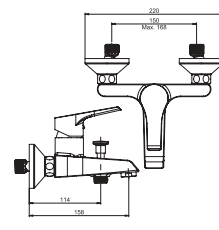

LAVABO
BATARYASI

YENİ

N4016902

KROM

₺ 3.090

KOLİ İÇİ ADETİ 8

BİDE
BATARYASI

N2072902

KROM

₺ 3.150

KOLİ İÇİ ADETİ 8

BANYO
BATARYASI

YENİ

N3035402

KROM

₺ 3.530

KOLİ İÇİ ADETİ 8

EVİYE
BATARYASI

N3063602

KROM

₺ 3.370

KOLİ İÇİ ADETİ 8

KUĞU
LAVABO
BATARYASI

N4013402

KROM

₺ 3.080

KOLİ İÇİ ADETİ 8

DUŞ
BATARYASI

N2038602

KROM

₺ 3.470

KOLİ İÇİ ADETİ 8

YÜKSEK
LAVABO
BATARYASI

YENİ

N4017002

KROM

₺ 5.060

KOLİ İÇİ ADETİ 4

BANYO
BATARYASI

Prizmatik

N2187002

KROM

₺ 4.110

KOLİ İÇİ ADETİ 8

DUŞ
BATARYASI

Prizmatik

N2188002

KROM

₺ 3.700

KOLİ İÇİ ADETİ 8

LAVABO
BATARYASI

Oval

N2190702

KROM

₺ 6.350

KOLİ İÇİ ADETİ 8

BANYO
BATARYASI

Prizmatik

N2131402

KROM

₺ 2.850

KOLİ İÇİ ADETİ 8

SmartBox Siva Üstü Grubu

! Bu ürün 95. sayfadaki SMARTBOX BANYO SIVA ALTI GRUBU ile birlikte satın alınmalıdır.

DUŞ
BATARYASI

Prizmatik

N2131502

KROM

₺ 2.670

KOLİ İÇİ ADETİ 8

SmartBox Siva Üstü Grubu

! Bu ürün 95. sayfadaki SMARTBOX DUŞ SIVA ALTI GRUBU ile birlikte satın alınmalıdır.

BANYO
BATARYASI

Oval

N2131602

KROM

₺ 2.720

KOLİ İÇİ ADETİ 8

SmartBox Siva Üstü Grubu

! Bu ürün 95. sayfadaki SMARTBOX BANYO SIVA ALTI GRUBU ile birlikte satın alınmalıdır.

DUŞ
BATARYASI

Oval

N2131702

KROM

₺ 2.600

KOLİ İÇİ ADETİ 8

SmartBox Siva Üstü Grubu

! Bu ürün 95. sayfadaki SMARTBOX DUŞ SIVA ALTI GRUBU ile birlikte satın alınmalıdır.

LAVABO
BATARYASI

Oval

N2131902

KROM

₺ 4.400

KOLİ İÇİ ADETİ 8

SmartBox Siva Üstü Grubu

! Bu ürün 97. sayfadaki SMARTBOX LAVABO SIVA ALTI GRUBU ile birlikte satın alınmalıdır.