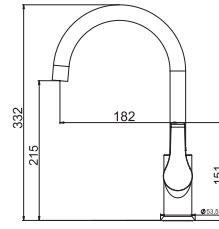

N3063602

KROM

₺ 3.370

KOLİ İÇİ ADETİ 8