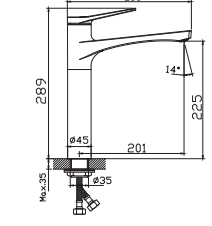

N4013702

KROM

₺ 7.780

KOLİ İÇİ ADETİ 10