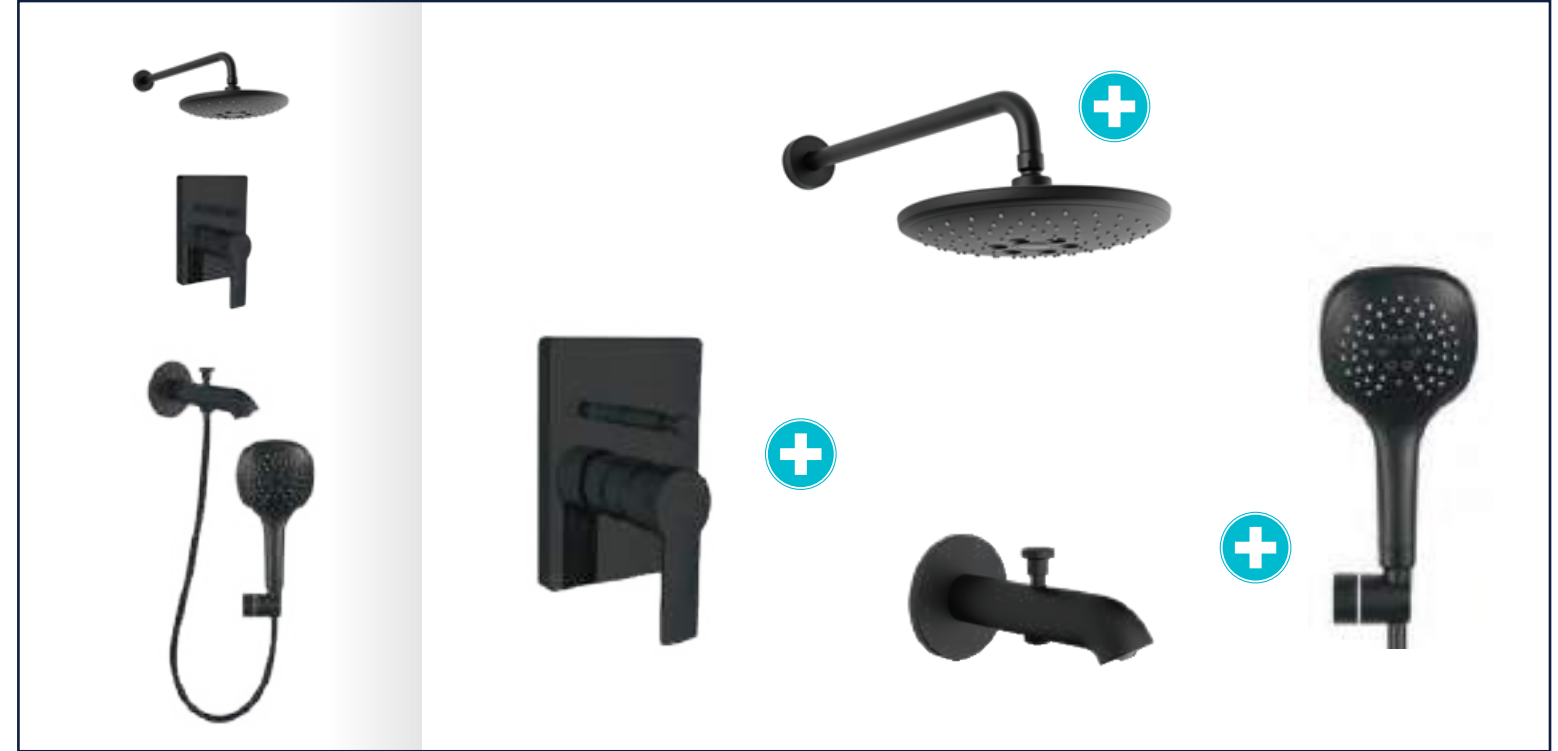

N5004029

SİYAH

INTENSE BLACK ₺ 20.680

KOLİ İÇİ ADETİ 1

5'i 1 Arada Ankastre Banyo Seti