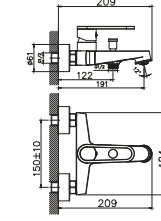

LAVABO
BATARYASI

N4014929

SİYAH

₺ 8.530

KOLİ İÇİ ADETİ 10

INTENSE
BLACK

BANYO
BATARYASI

N2036129

SİYAH

₺ 12.240

KOLİ İÇİ ADETİ 10

INTENSE
BLACK

EVİYE
BATARYASI

N3064629

SİYAH

₺ 9.350

KOLİ İÇİ ADETİ 10

INTENSE
BLACK