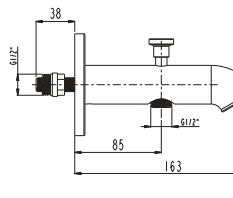

N2121402

KROM

₺ 3.110

KOLİ İÇİ ADETİ 8

N2121419

ALTIN

₺ 6.350

KOLİ İÇİ ADETİ 8

N2121429

SİYAH

₺ 6.350

KOLİ İÇİ ADETİ 8