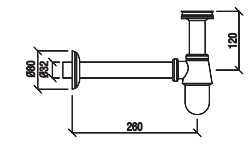

SIFONLAR

N201048002

KROM

₺ 910

KOLİ İÇİ ADETİ 10

Click-Clack Sifonu

SIFONLAR

N201148219

ALTIN

PVDRONICS ₺ 1.690

KOLİ İÇİ ADETİ 50

Click-Clack Sifonu

SIFONLAR

N201148013

SİYAH

INTENSE BLACK ₺ 1.760

KOLİ İÇİ ADETİ 50

Click-Clack Sifonu

SIFONLAR

N2600102

KROM

₺ 1.030

KOLİ İÇİ ADETİ 12

Lavabo Sifonu

SIFONLAR

N2610102

KROM

₺ 1.030

KOLİ İÇİ ADETİ 10

Lavabo Sifonu

SIFONLAR

N2610202

KROM

₺ 1.290

KOLİ İÇİ ADETİ 10

Lavabo Sifonu

SIFONLAR

N2600202

KROM

₺ 1.360

KOLİ İÇİ ADETİ 12

Lavabo Sifonu

SIFONLAR

N2610302

KROM

₺ 1.290

KOLİ İÇİ ADETİ 10

Eviye Sifonu

SIFONLAR

N2600302

KROM

₺ 1.430

KOLİ İÇİ ADETİ 12

Eviye Sifonu

SIFONLAR

N2610502

KROM

₺ 780

KOLİ İÇİ ADETİ 10

Plastik Lavabo Sifonu

SIFONLAR

N2610402

KROM

₺ 720

KOLİ İÇİ ADETİ 10

Plastik Lavabo Sifonu (Körüklü)