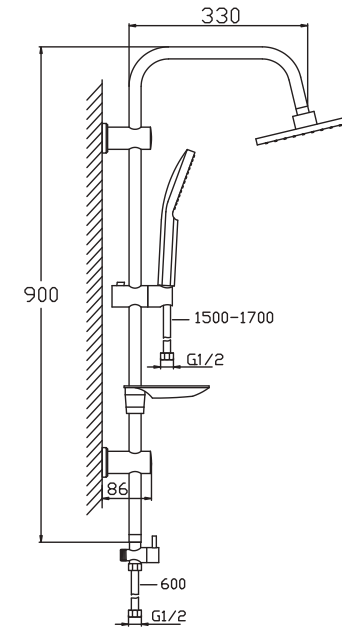

2024 FİYAT LİSTESİ

N2921802 ₺ 6.350

KROM SİYAH KOLI İÇİ ADETI 1

TEMPERA SQUARE
Duş Sistemi

INTENSE
BLACK

N2921729 ₺ 8.980

SİYAH KROM KOLI İÇİ ADETI 1

TEMPERA SQUARE
Duş Sistemi