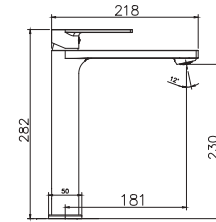

LAVABO
BATARYASI

N4015029

SİYAH

₺ 6.480

KOLI İÇİ ADETİ 10

INTENSE
BLACK

BANYO
BATARYASI

N2036929

SİYAH

₺ 13.610

KOLI İÇİ ADETİ 10

INTENSE
BLACK

EVİYE
BATARYASI

N3064729

SİYAH

₺ 13.610

KOLI İÇİ ADETİ 10

INTENSE
BLACK

YÜKSEK
LAVABO
BATARYASI

N4015129

SİYAH

₺ 13.410

KOLI İÇİ ADETİ 10

INTENSE
BLACK