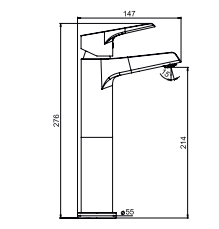

LAVABO
BATARYASI

YENİ

N4016902

KROM

₺ 3.090

KOLİ İÇİ ADETİ 8

BİDE
BATARYASI

N2072902

KROM

₺ 3.150

KOLİ İÇİ ADETİ 8

BANYO
BATARYASI

YENİ

N3035402

KROM

₺ 3.530

KOLİ İÇİ ADETİ 8

EVİYE
BATARYASI

N3063602

KROM

₺ 3.370

KOLİ İÇİ ADETİ 8

KUĞU
LAVABO
BATARYASI

N4013402

KROM

₺ 3.080

KOLİ İÇİ ADETİ 8

DUŞ
BATARYASI

N2038602

KROM

₺ 3.470

KOLİ İÇİ ADETİ 8

YÜKSEK
LAVABO
BATARYASI

YENİ

N4017002

KROM

₺ 5.060

KOLİ İÇİ ADETİ 4

BANYO
BATARYASI

Prizmatik

N2187002

KROM

₺ 4.110

KOLİ İÇİ ADETİ 8

DUŞ
BATARYASI

Prizmatik

N2188002

KROM

₺ 3.700

KOLİ İÇİ ADETİ 8

LAVABO
BATARYASI

Oval

N2190702

KROM

₺ 6.350

KOLİ İÇİ ADETİ 8

BANYO
BATARYASI

Prizmatik

N2131402

KROM

₺ 2.850

KOLİ İÇİ ADETİ 8

SmartBox Siva Üstü Grubu

! Bu ürün 95. sayfadaki SMARTBOX BANYO SIVA ALTI GRUBU ile birlikte satın alınmalıdır.

DUŞ
BATARYASI

Prizmatik

N2131502

KROM

₺ 2.670

KOLİ İÇİ ADETİ 8

SmartBox Siva Üstü Grubu

! Bu ürün 95. sayfadaki SMARTBOX DUŞ SIVA ALTI GRUBU ile birlikte satın alınmalıdır.

BANYO
BATARYASI

Oval

N2131602

KROM

₺ 2.720

KOLİ İÇİ ADETİ 8

SmartBox Siva Üstü Grubu

! Bu ürün 95. sayfadaki SMARTBOX BANYO SIVA ALTI GRUBU ile birlikte satın alınmalıdır.

DUŞ
BATARYASI

Oval

N2131702

KROM

₺ 2.600

KOLİ İÇİ ADETİ 8

SmartBox Siva Üstü Grubu

! Bu ürün 95. sayfadaki SMARTBOX DUŞ SIVA ALTI GRUBU ile birlikte satın alınmalıdır.

LAVABO
BATARYASI

Oval

N2131902

KROM

₺ 4.400

KOLİ İÇİ ADETİ 8

SmartBox Siva Üstü Grubu

! Bu ürün 97. sayfadaki SMARTBOX LAVABO SIVA ALTI GRUBU ile birlikte satın alınmalıdır.