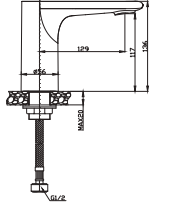

HYBRID

HYBRID

2024 FİYAT
LİSTESİ

NSK®
BATH & KITCHEN

HYBRID LAVABO BATARYASI

N2100802

KROM

₺ 14.220

KOLİ İÇİ ADETİ 10

Fotoselli Lavabo Bataryası (Çift Su Girişli / Elektrikli+Pilli)

HYBRID LAVABO BATARYASI

N2100702

KROM

₺ 13.050

KOLİ İÇİ ADETİ 10

Fotoselli Lavabo Bataryası (Tek Su Girişli / Elektrikli+Pilli)

HYBRID PİSUVAR SİSTEMİ

N2019702

KROM

₺ 9.670

KOLİ İÇİ ADETİ 10

Sıva Üstü Fotoselli Pisuvar Yıkama Sistemi (Pilli)

HYBRID PİSUVAR SİSTEMİ

N2019802

KROM

₺ 10.750

KOLİ İÇİ ADETİ 10

Sıva Altı Fotoselli Pisuvar Yıkama Sistemi (Elektrikli)