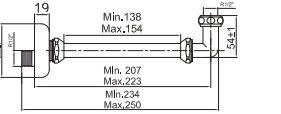

YARI
ANKASTRE

N203118502

KROM

₺ 1.200

KOLİ İÇİ ADETİ 8

Yarı Ankastre Banyo Dirsek Grubu

YUVARLAK
DUŞ ÇIKIŞ
DİRSEĞİ

N2711302