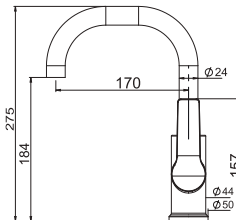

KROM

₺4.080

KOLİ İÇİ ADETİ 8

BANYO
BATARYASI

N2187602

KROM

₺5.140

KOLİ İÇİ ADETİ 8