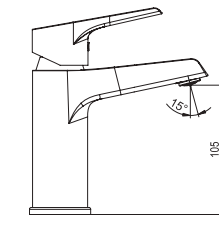

LAVABO
BATARYASI

YENİ

N4016902

KROM

₺ 3.090

KOLİ İÇİ ADETİ 8

BİDE
BATARYASI

N2072902

KROM

₺ 3.150

KOLİ İÇİ ADETİ 8

BANYO
BATARYASI

YENİ

N3035402

KROM

₺ 3.530

KOLİ İÇİ ADETİ 8

EVİYE
BATARYASI

N3063602

KROM

₺ 3.370

KOLİ İÇİ ADETİ 8

KUĞU
LAVABO
BATARYASI

N4013402

KROM

₺ 3.080

KOLİ İÇİ ADETİ 8

DUŞ
BATARYASI

N2038602

KROM

₺ 3.470

KOLİ İÇİ ADETİ 8

YÜKSEK
LAVABO
BATARYASI

YENİ

N4017002

KROM

₺ 5.060

KOLİ İÇİ ADETİ 4

BANYO
BATARYASI

Prizmatik

N2187002

KROM

₺ 4.110

KOLİ İÇİ ADETİ 8

DUŞ
BATARYASI

Prizmatik

N2188002

KROM

₺ 3.700

KOLİ İÇİ ADETİ 8

LAVABO
BATARYASI

Oval

N2190702

KROM

₺ 6.350

KOLİ İÇİ ADETİ 8

BANYO
BATARYASI

Prizmatik

N2131402

KROM

₺ 2.850

KOLİ İÇİ ADETİ 8

SmartBox Siva Üstü Grubu

! Bu ürün 95. sayfadaki SMARTBOX BANYO SIVA ALTI GRUBU ile birlikte satın alınmalıdır.

DUŞ
BATARYASI

Prizmatik

N2131502

KROM

₺ 2.670

KOLİ İÇİ ADETİ 8

SmartBox Siva Üstü Grubu

! Bu ürün 95. sayfadaki SMARTBOX DUŞ SIVA ALTI GRUBU ile birlikte satın alınmalıdır.

BANYO
BATARYASI

Oval

N2131602

KROM

₺ 2.720

KOLİ İÇİ ADETİ 8

SmartBox Siva Üstü Grubu

! Bu ürün 95. sayfadaki SMARTBOX BANYO SIVA ALTI GRUBU ile birlikte satın alınmalıdır.

DUŞ
BATARYASI

Oval

N2131702

KROM

₺ 2.600

KOLİ İÇİ ADETİ 8

SmartBox Siva Üstü Grubu

! Bu ürün 95. sayfadaki SMARTBOX DUŞ SIVA ALTI GRUBU ile birlikte satın alınmalıdır.

LAVABO
BATARYASI

Oval

N2131902

KROM

₺ 4.400

KOLİ İÇİ ADETİ 8

SmartBox Siva Üstü Grubu

! Bu ürün 97. sayfadaki SMARTBOX LAVABO SIVA ALTI GRUBU ile birlikte satın alınmalıdır.