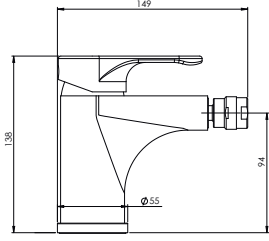

LAVABO
BATARYALARI

BİDE
BATARYALARI

BANYO
BATARYALARI

EVIYE
BATARYALARI

DUŞ
BATARYALARI

YÜKSEK LAVABO
BATARYALARI

BANYO
BATARYASI

Prizmatik

DUŞ
BATARYASI

Prizmatik

BANYO
BATARYASI

Prizmatik

SmartBox Sıva Üstü Grubu

! Bu ürün 95. sayfadaki SMARTBOX BANYO SIVA ALTI GRUBU ile birlikte satın alınmalıdır.

DUŞ
BATARYASI

Prizmatik

SmartBox Sıva Üstü Grubu

! Bu ürün 95. sayfadaki SMARTBOX DUŞ SIVA ALTI GRUBU ile birlikte satın alınmalıdır.

BANYO
BATARYASI

Oval

SmartBox Sıva Üstü Grubu

! Bu ürün 95. sayfadaki SMARTBOX BANYO SIVA ALTI GRUBU ile birlikte satın alınmalıdır.

DUŞ
BATARYASI

Oval

SmartBox Sıva Üstü Grubu

! Bu ürün 95. sayfadaki SMARTBOX DUŞ SIVA ALTI GRUBU ile birlikte satın alınmalıdır.

LAVABO
BATARYASI

Oval

SmartBox Sıva Üstü Grubu

! Bu ürün 95. sayfadaki SMARTBOX LAVABO SIVA ALTI GRUBU ile birlikte satın alınmalıdır.