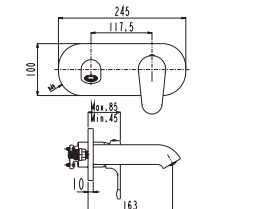

LAVABO
BATARYALARI

BİDE
BATARYALARI

BANYO
BATARYALARI

EVIYE
BATARYALARI

DUŞ
BATARYALARI

YÜKSEK LAVABO
BATARYALARI

BANYO
BATARYASI

Prizmatik

DUŞ
BATARYASI

Prizmatik

BANYO
BATARYASI

Prizmatik

SmartBox Sıva Üstü Grubu

! Bu ürün 95. sayfadaki SMARTBOX BANYO SIVA ALTI GRUBU ile birlikte satın alınmalıdır.

DUŞ
BATARYASI

Prizmatik

SmartBox Sıva Üstü Grubu

! Bu ürün 95. sayfadaki SMARTBOX DUŞ SIVA ALTI GRUBU ile birlikte satın alınmalıdır.

BANYO
BATARYASI

Oval

SmartBox Sıva Üstü Grubu

! Bu ürün 95. sayfadaki SMARTBOX BANYO SIVA ALTI GRUBU ile birlikte satın alınmalıdır.

DUŞ
BATARYASI

Oval

SmartBox Sıva Üstü Grubu

! Bu ürün 95. sayfadaki SMARTBOX DUŞ SIVA ALTI GRUBU ile birlikte satın alınmalıdır.

LAVABO
BATARYASI

Oval

SmartBox Sıva Üstü Grubu

! Bu ürün 95. sayfadaki SMARTBOX LAVABO SIVA ALTI GRUBU ile birlikte satın alınmalıdır.