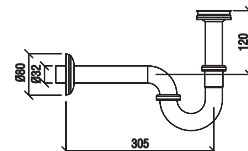

SIFONLAR

N201048002

KROM

₺ 910

KOLİ İÇİ ADETİ 10

Click-Clack Sifonu

SIFONLAR

N201148219

ALTIN

PVDRONICS ₺ 1.690

KOLİ İÇİ ADETİ 50

Click-Clack Sifonu

SIFONLAR

N201148013

SİYAH

INTENSE BLACK ₺ 1.760

KOLİ İÇİ ADETİ 50

Click-Clack Sifonu

SIFONLAR

N2600102

KROM

₺ 1.030

KOLİ İÇİ ADETİ 12

Lavabo Sifonu

SIFONLAR

N2610102

KROM

₺ 1.030

KOLİ İÇİ ADETİ 10

Lavabo Sifonu

SIFONLAR

N2610202

KROM

₺ 1.290

KOLİ İÇİ ADETİ 10

Lavabo Sifonu

SIFONLAR

N2600202

KROM

₺ 1.360

KOLİ İÇİ ADETİ 12

Lavabo Sifonu

SIFONLAR

N2610302

KROM

₺ 1.290

KOLİ İÇİ ADETİ 10

Eviye Sifonu

SIFONLAR

N2600302

KROM

₺ 1.430

KOLİ İÇİ ADETİ 12

Eviye Sifonu

SIFONLAR

N2610502

KROM

₺ 780

KOLİ İÇİ ADETİ 10

Plastik Lavabo Sifonu

SIFONLAR

N2610402

KROM

₺ 720

KOLİ İÇİ ADETİ 10

Plastik Lavabo Sifonu (Körüklü)