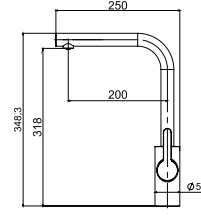

N2066419

ALTIN

₺ 6.810

KOLİ İÇİ ADETİ 4