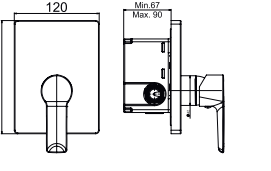

LAVABO
BATARYASI

Oval