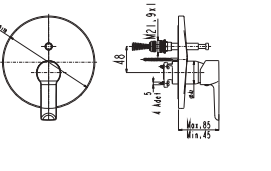

LAVABO
BATARYASI

Oval