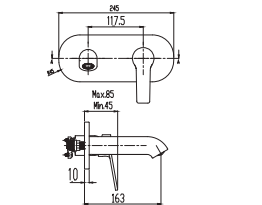

LAVABO
BATARYASI

N3015402

KROM

₺4.480

KOLİ İÇİ ADETİ 8

BİDE
BATARYASI

N2073102

KROM

₺4.480

KOLİ İÇİ ADETİ 8

YÜKSEK
LAVABO
BATARYASI

N3014702

KROM

₺6.560

KOLİ İÇİ ADETİ 4

BANYO
BATARYASI

N2038102

KROM

₺4.660

KOLİ İÇİ ADETİ 8

DUŞ
BATARYASI

N2038202

KROM

₺4.920

KOLİ İÇİ ADETİ 8

EVİYE
BATARYASI

N3063702

KROM

₺5.130

KOLİ İÇİ ADETİ 8

KUĞU
LAVABO
BATARYASI

N4013502

KROM

₺4.080

KOLİ İÇİ ADETİ 8

BANYO
BATARYASI

N2187602

KROM

₺5.140

KOLİ İÇİ ADETİ 8

Prizmatik

DUŞ
BATARYASI

N2188602

KROM

₺4.630

KOLİ İÇİ ADETİ 8

Prizmatik

LAVABO
BATARYASI

N2190302

KROM

₺7.000

KOLİ İÇİ ADETİ 8

Oval

BANYO
BATARYASI

N2130802

KROM

₺3.440

KOLİ İÇİ ADETİ 8

Prizmatik

SmartBox Sıva Üstü Grubu

! Bu ürün 95. sayfadaki SMARTBOX BANYO SIVA ALTI GRUBU ile birlikte satın alınmalıdır.

DUŞ
BATARYASI

N2130902

KROM

₺3.310

KOLİ İÇİ ADETİ 8

Prizmatik

SmartBox Sıva Üstü Grubu

! Bu ürün 95. sayfadaki SMARTBOX DUŞ SIVA ALTI GRUBU ile birlikte satın alınmalıdır.

BANYO
BATARYASI

N2131002

KROM

₺3.370

KOLİ İÇİ ADETİ 8

Oval

SmartBox Sıva Üstü Grubu

! Bu ürün 95. sayfadaki SMARTBOX BANYO SIVA ALTI GRUBU ile birlikte satın alınmalıdır.

DUŞ
BATARYASI

N2131102

KROM

₺3.250

KOLİ İÇİ ADETİ 8

Oval

SmartBox Sıva Üstü Grubu

! Bu ürün 95. sayfadaki SMARTBOX DUŞ SIVA ALTI GRUBU ile birlikte satın alınmalıdır.

LAVABO
BATARYASI

N2131302

KROM

₺4.990

KOLİ İÇİ ADETİ 8

Oval

SmartBox Sıva Üstü Grubu

! Bu ürün 95. sayfadaki SMARTBOX LAVABO SIVA ALTI GRUBU ile birlikte satın alınmalıdır.