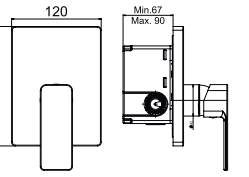

LAVABO
BATARYASI

N3014902

KROM

₺ 4.360

KOLİ İÇİ ADETİ 8

BANYO
BATARYASI

N2037902

KROM

₺ 4.370

KOLİ İÇİ ADETİ 8

EVİYE
BATARYASI

N3064202

KROM

₺ 4.700

KOLİ İÇİ ADETİ 4

DUŞ
BATARYASI

N2038002

KROM

₺ 4.350

KOLİ İÇİ ADETİ 8

KUĞU
LAVABO
BATARYASI

N4014402

KROM

₺ 4.060

KOLİ İÇİ ADETİ 8

BANYO
BATARYASI

N2187102

KROM

₺ 4.990

KOLİ İÇİ ADETİ 8

Prizmatik

DUŞ
BATARYASI

N2188102

KROM

₺ 4.500

KOLİ İÇİ ADETİ 8

Prizmatik

LAVABO
BATARYASI

N2190402

KROM

₺ 6.810

KOLİ İÇİ ADETİ 8

Oval

BANYO
BATARYASI

N2133902

KROM

₺ 3.310

KOLİ İÇİ ADETİ 8

Prizmatik

SmartBox Sıva Üstü Grubu

! Bu ürün 95. sayfadaki SMARTBOX BANYO SIVA ALTI GRUBU ile birlikte satın alınmalıdır.

DUŞ
BATARYASI

N2134002

KROM

₺ 3.110

KOLİ İÇİ ADETİ 8

Prizmatik

SmartBox Sıva Üstü Grubu

! Bu ürün 95. sayfadaki SMARTBOX DUŞ SIVA ALTI GRUBU ile birlikte satın alınmalıdır.

BANYO
BATARYASI

N2134102

KROM

₺ 3.250

KOLİ İÇİ ADETİ 8

Oval

SmartBox Sıva Üstü Grubu

! Bu ürün 95. sayfadaki SMARTBOX BANYO SIVA ALTI GRUBU ile birlikte satın alınmalıdır.

DUŞ
BATARYASI

N2134202

KROM

₺ 3.050

KOLİ İÇİ ADETİ 8

Oval

SmartBox Sıva Üstü Grubu

! Bu ürün 95. sayfadaki SMARTBOX DUŞ SIVA ALTI GRUBU ile birlikte satın alınmalıdır.

LAVABO
BATARYASI

N2134402

KROM

₺ 4.870

KOLİ İÇİ ADETİ 8

Oval

SmartBox Sıva Üstü Grubu

! Bu ürün 95. sayfadaki SMARTBOX LAVABO SIVA ALTI GRUBU ile birlikte satın alınmalıdır.