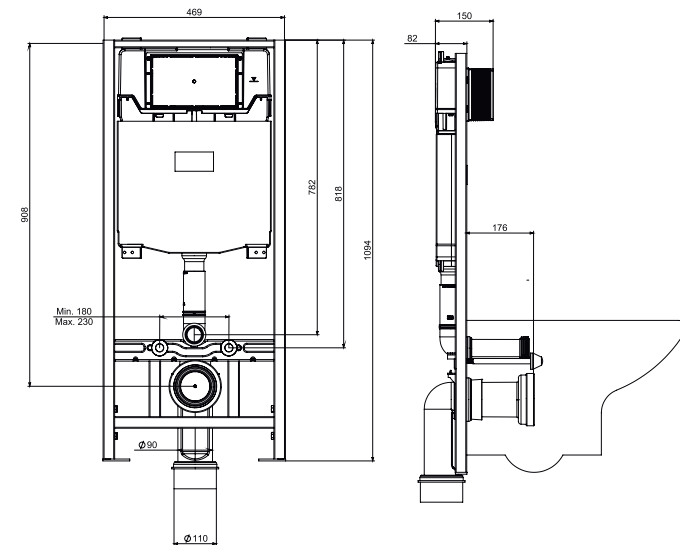

G802630A
ARQ 1 -
Alçıpan Duvar İçi Profili
Gömme Rezervuar

₺ **8.760**

KOLİ İÇİ ADETİ 1

10 YIL
GARANTİ