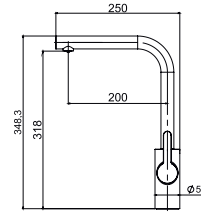

N2066411

GRANİT BEYAZ

₺ 6.220

KOLİ İÇİ ADETİ 4