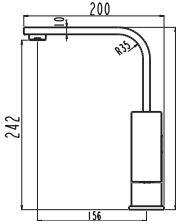

N4014402

KROM

₺ 4.060

KOLİ İÇİ ADETİ 8