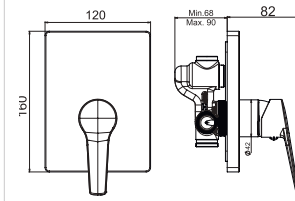

BANYO
BATARYALARI

Prizmatik

N2189402 **₺ 4.540**
● KROM KOLİ İÇİ ADETİ 8

N2189429 **₺ 7.950**
● SİYAH KOLİ İÇİ ADETİ 8

DUŞ
BATARYALARI

Prizmatik

N2134902 **₺ 4.060** KROM KOLİ İÇİ ADETİ 8

SmartBox Sıva Üstü Grubu

! Bu ürün 95. sayfadaki SMARTBOX DUŞ SIVA ALTI GRUBU ile birlikte satın alınmalıdır.

DUŞ
BATARYALARI

Prizmatik

N2189502 **₺ 4.080**
● KROM KOLİ İÇİ ADETİ 8

N2189529 **₺ 7.140**
● SİYAH KOLİ İÇİ ADETİ 8

BANYO
BATARYALARI

Oval

N2135002 **₺ 4.060** KROM KOLİ İÇİ ADETİ 8

SmartBox Sıva Üstü Grubu

! Bu ürün 95. sayfadaki SMARTBOX DUŞ SIVA ALTI GRUBU ile birlikte satın alınmalıdır.

LAVABO
BATARYALARI

Oval

N2134702 **₺ 6.790**
● KROM KOLİ İÇİ ADETİ 8

N2134729 **₺ 11.880**
● SİYAH KOLİ İÇİ ADETİ 8

DUŞ
BATARYALARI

Oval

N2135102 **₺ 3.920** KROM KOLİ İÇİ ADETİ 8

SmartBox Sıva Üstü Grubu

! Bu ürün 95. sayfadaki SMARTBOX DUŞ SIVA ALTI GRUBU ile birlikte satın alınmalıdır.

BANYO
BATARYALARI

Prizmatik

N2134802 **₺ 4.190** KROM KOLİ İÇİ ADETİ 8

SmartBox Sıva Üstü Grubu

! Bu ürün 95. sayfadaki SMARTBOX DUŞ SIVA ALTI GRUBU ile birlikte satın alınmalıdır.

LAVABO
BATARYALARI

Oval

N2135202 **₺ 5.290** KROM KOLİ İÇİ ADETİ 8

SmartBox Sıva Üstü Grubu

! Bu ürün 95. sayfadaki SMARTBOX DUŞ SIVA ALTI GRUBU ile birlikte satın alınmalıdır.