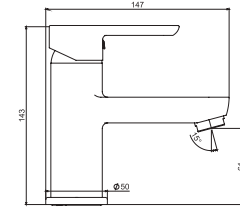

N3014602

KROM

₺ 2.560

KOLİ İÇİ ADETİ 8