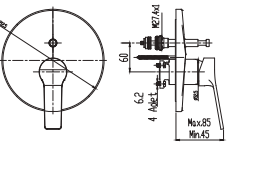

LAVABO
BATARYASI

N3015402

KROM

₺4.480

KOLİ İÇİ ADETİ 8

BİDE
BATARYASI

N2073102

KROM

₺4.480

KOLİ İÇİ ADETİ 8

YÜKSEK
LAVABO
BATARYASI

N3014702

KROM

₺6.560

KOLİ İÇİ ADETİ 4

BANYO
BATARYASI

N2038102

KROM

₺4.660

KOLİ İÇİ ADETİ 8

DUŞ
BATARYASI

N2038202

KROM

₺4.920

KOLİ İÇİ ADETİ 8

EVİYE
BATARYASI

N3063702

KROM

₺5.130

KOLİ İÇİ ADETİ 8

KUĞU
LAVABO
BATARYASI

N4013502

KROM

₺4.080

KOLİ İÇİ ADETİ 8

BANYO
BATARYASI

N2187602

KROM

₺5.140

KOLİ İÇİ ADETİ 8

Prizmatik

DUŞ
BATARYASI

N2188602

KROM

₺4.630

KOLİ İÇİ ADETİ 8

Prizmatik

LAVABO
BATARYASI

N2190302

KROM

₺7.000

KOLİ İÇİ ADETİ 8

Oval

BANYO
BATARYASI

N2130802

KROM

₺3.440

KOLİ İÇİ ADETİ 8

Prizmatik

SmartBox Sıva Üstü Grubu

! Bu ürün 95. sayfadaki SMARTBOX BANYO SIVA ALTI GRUBU ile birlikte satın alınmalıdır.

DUŞ
BATARYASI

N2130902

KROM

₺3.310

KOLİ İÇİ ADETİ 8

Prizmatik

SmartBox Sıva Üstü Grubu

! Bu ürün 95. sayfadaki SMARTBOX DUŞ SIVA ALTI GRUBU ile birlikte satın alınmalıdır.

BANYO
BATARYASI

N2131002

KROM

₺3.370

KOLİ İÇİ ADETİ 8

Oval

SmartBox Sıva Üstü Grubu

! Bu ürün 95. sayfadaki SMARTBOX BANYO SIVA ALTI GRUBU ile birlikte satın alınmalıdır.

DUŞ
BATARYASI

N2131102

KROM

₺3.250

KOLİ İÇİ ADETİ 8

Oval

SmartBox Sıva Üstü Grubu

! Bu ürün 95. sayfadaki SMARTBOX DUŞ SIVA ALTI GRUBU ile birlikte satın alınmalıdır.

LAVABO
BATARYASI

N2131302

KROM

₺4.990

KOLİ İÇİ ADETİ 8

Oval

SmartBox Sıva Üstü Grubu

! Bu ürün 95. sayfadaki SMARTBOX LAVABO SIVA ALTI GRUBU ile birlikte satın alınmalıdır.