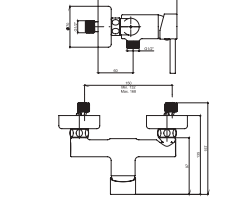

N3015002

KROM

₺ 3.200

KOLİ İÇİ ADETİ 8