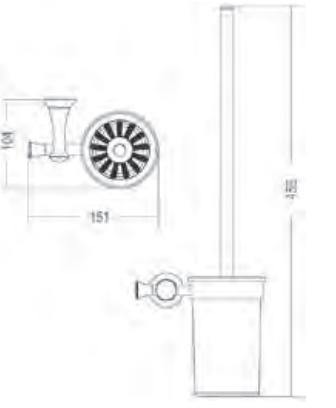

N1041302 ₺ 2.410

KROM

KOLİ İÇİ ADETİ 10

Halka Havluluk