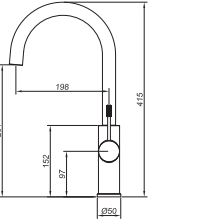

N3064402

KROM

₺ 12.240

KOLİ İÇİ ADETİ 4

Arıtma cihazları ile uyumludur, entegre filtre yoktur.