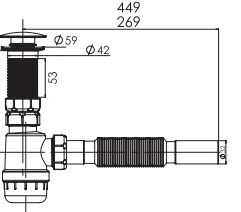

SIFONLAR

N201048002

KROM

₺ 910

KOLİ İÇİ ADETİ 10

Click-Clack Sifonu

SIFONLAR

N201148219

ALTIN

PVDRONICS ₺ 1.690

KOLİ İÇİ ADETİ 50

Click-Clack Sifonu

SIFONLAR

N201148013

SİYAH

INTENSE BLACK ₺ 1.760

KOLİ İÇİ ADETİ 50

Click-Clack Sifonu

SIFONLAR

N2600102

KROM

₺ 1.030

KOLİ İÇİ ADETİ 12

Lavabo Sifonu

SIFONLAR

N2610102

KROM

₺ 1.030

KOLİ İÇİ ADETİ 10

Lavabo Sifonu

SIFONLAR

N2610202

KROM

₺ 1.290

KOLİ İÇİ ADETİ 10

Lavabo Sifonu

SIFONLAR

N2600202

KROM

₺ 1.360

KOLİ İÇİ ADETİ 12

Lavabo Sifonu

SIFONLAR

N2610302

KROM

₺ 1.290

KOLİ İÇİ ADETİ 10

Eviye Sifonu

SIFONLAR

N2600302

KROM

₺ 1.430

KOLİ İÇİ ADETİ 12

Eviye Sifonu

SIFONLAR

N2610502

KROM

₺ 780

KOLİ İÇİ ADETİ 10

Plastik Lavabo Sifonu

SIFONLAR

N2610402

KROM

₺ 720

KOLİ İÇİ ADETİ 10

Plastik Lavabo Sifonu (Körüklü)