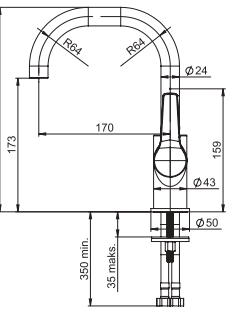

LAVABO
BATARYALARI

BİDE
BATARYALARI

YÜKSEK
LAVABO
BATARYALARI

BANYO
BATARYALARI

DUŞ
BATARYALARI

EVİYE
BATARYALARI

KUĞU
LAVABO
BATARYALARI