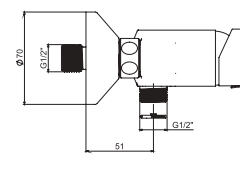

N2037702

KROM

₺ 2.960

KOLİ İÇİ ADETİ 8