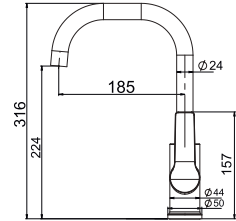

N3063702

KROM

₺5.130

KOLİ İÇİ ADETİ 8