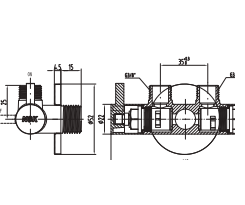

MUSLUKLAR
VE VALFLER

N2400102

KROM

₺520

KOLİ İÇİ ADETİ 30

Kısa Musluk

MUSLUKLAR
VE VALFLER

N2410102

KROM

₺590

KOLİ İÇİ ADETİ 27

Uzun Musluk

MUSLUKLAR
VE VALFLER

N2420102

KROM

₺590

KOLİ İÇİ ADETİ 30

Çamaşır Musluğu

MUSLUKLAR
VE VALFLER

N2512502

KROM

₺450

KOLİ İÇİ ADETİ 80

Küresel Çamaşır Musluğu

MUSLUKLAR
VE VALFLER

N2512302

KROM

₺410

KOLİ İÇİ ADETİ 120

90° Filtreli Ara Musluk (1/2"x3/8")

MUSLUKLAR
VE VALFLER

N2502202

KROM

₺450

KOLİ İÇİ ADETİ 80

Ara Musluk

MUSLUKLAR
VE VALFLER

N2500702

KROM

₺520

KOLİ İÇİ ADETİ 50

Standart Volanlı Ara Musluk

MUSLUKLAR
VE VALFLER

N2502402

KROM

₺520

KOLİ İÇİ ADETİ 80

Ara Musluk (1/2"x3/8")

MUSLUKLAR
VE VALFLER

N2500302

KROM

₺520

KOLİ İÇİ ADETİ 50

90° Standart Volanlı Ara Musluk

ARA MUSLUK

N2502302

KROM

₺910

KOLİ İÇİ ADETİ 60

N2502319

ALTIN

PVDRONICS

₺1.550

KOLİ İÇİ ADETİ 50

N2502329

SİYAH

INTENSE BLACK

₺1.290

KOLİ İÇİ ADETİ 50

ARA MUSLUK

N2502502

KROM

₺850

KOLİ İÇİ ADETİ 50

N2502519

ALTIN

PVDRONICS

₺1.430

KOLİ İÇİ ADETİ 50

N2502529

SİYAH

INTENSE BLACK

₺1.240

KOLİ İÇİ ADETİ 50

MUSLUKLAR
VE VALFLER

N2512102

KROM

₺1.290

KOLİ İÇİ ADETİ 30

Multi 90° Ara Musluk

MUSLUKLAR
VE VALFLER

N2522902

KROM

₺1.690

KOLİ İÇİ ADETİ 20

Kesme Valfi

MUSLUKLAR
VE VALFLER

N2530102

KROM

₺520

KOLİ İÇİ ADETİ 50

Küresel Bas Musluk

MUSLUKLAR
VE VALFLER

N2530202

KROM

₺650

KOLİ İÇİ ADETİ 50

Rakorlu Küresel Bas Musluk

MUSLUKLAR
VE VALFLER

N2710802

KROM

₺910

KOLİ İÇİ ADETİ 50

Taharetmatik
(1/2" ölçülü hortum içermektedir)