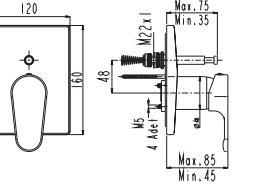

DUŞ
BATARYASI

Prizmatik

N2132802 KROM ₺ 3.370 KOLİ İÇİ ADETİ 8

SmartBox Sıva Üstü Grubu

! Bu ürün 95. sayfadaki SMARTBOX DUŞ SIVA ALTI GRUBU ile birlikte satın alınmalıdır.

BANYO
BATARYASI

Oval

N2132902 KROM ₺ 3.090 KOLİ İÇİ ADETİ 8