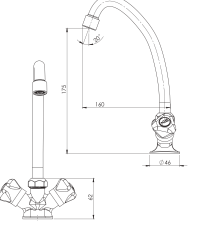

N4011402

KROM

₺1.830

KOLİ İÇİ ADETİ 8