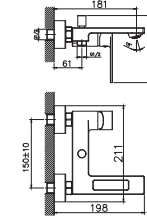

INTENSE
BLACKBANYO
BATARYASI

N2036929

SİYAH

₺ 13.610

KOLI İÇİ ADETİ 10

INTENSE
BLACKEVİYE
BATARYASI

N3064729

SİYAH