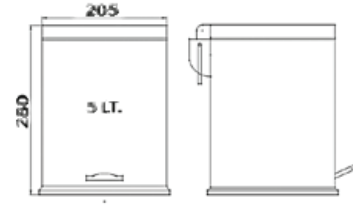

N1093802 ₺ 840

KROM KOLİ İÇİ ADETİ 8

5 Lt. Pedallı Çöp Kovası

N1093902 ₺ 1.270

KROM KOLİ İÇİ ADETİ 6

12 Lt. Pedallı Çöp Kovası

N1042202 ₺ 2.670

KROM KOLİ İÇİ ADETİ 10

Tuvalet Fırçası

N1042219 ₺ 4.080

ALTIN KOLİ İÇİ ADETİ 10

Tuvalet Fırçası

N1042229 ₺ 3.820

SİYAH KOLİ İÇİ ADETİ 10

Tuvalet Fırçası

N1041202 ₺ 1.400

KROM KOLİ İÇİ ADETİ 10

Halka Havluluk

N1041219 ₺ 2.050

ALTIN KOLİ İÇİ ADETİ 10

Halka Havluluk

N1041229 ₺ 2.530

SİYAH KOLİ İÇİ ADETİ 10

Halka Havluluk

N1041102 ₺ 2.010

KROM KOLİ İÇİ ADETİ 10

Uzun Havluluk

N1041119 ₺ 3.030

ALTIN KOLİ İÇİ ADETİ 10

Uzun Havluluk

N1041129 ₺ 3.110

SİYAH KOLİ İÇİ ADETİ 10

Uzun Havluluk

N1042502 ₺ 1.210

KROM KOLİ İÇİ ADETİ 10

Kapaklı Tuvalet Kağıtlık

N1042519 ₺ 2.080

ALTIN KOLİ İÇİ ADETİ 10

Kapaklı Tuvalet Kağıtlık

N1042529 ₺ 2.500

SİYAH KOLİ İÇİ ADETİ 10

Kapaklı Tuvalet Kağıtlık

N1041802 ₺ 1.600

KROM KOLİ İÇİ ADETİ 10

Sabunluk

N1041819 ₺ 2.270

ALTIN KOLİ İÇİ ADETİ 10

Sabunluk

N1041829 ₺ 2.630

SİYAH KOLİ İÇİ ADETİ 10

Sabunluk

N1042802 ₺ 1.500

KROM KOLİ İÇİ ADETİ 10

Diş Fırçalık

N1042819 ₺ 2.340

ALTIN KOLİ İÇİ ADETİ 10

Diş Fırçalık

N1042829 ₺ 2.080

SİYAH KOLİ İÇİ ADETİ 10

Diş Fırçalık

N1043102 ₺ 950

KROM KOLİ İÇİ ADETİ 10

2'li Bornozluk

N1043119 ₺ 1.530

ALTIN KOLİ İÇİ ADETİ 10

2'li Bornozluk

N1043129 ₺ 2.050

SİYAH KOLİ İÇİ ADETİ 10

2'li Bornozluk