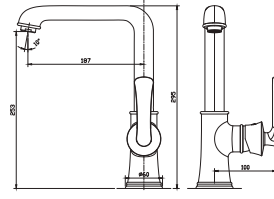

LAVABO
BATARYALARI

N3013219 **₺8.130**
● ALTIN KOLİ İÇİ ADETİ 10

N3013224 **₺8.130**
● BRONZ KOLİ İÇİ ADETİ 10

BANYO
BATARYALARI (Duş Seti)

N3031419 **₺18.910**
● ALTIN KOLİ İÇİ ADETİ 10

N3031424 **₺18.910**
● BRONZ KOLİ İÇİ ADETİ 10

EVİYE
BATARYALARI

N3061119 **₺11.850**
● ALTIN KOLİ İÇİ ADETİ 10

N3061124 **₺11.850**
● BRONZ KOLİ İÇİ ADETİ 10

DUŞ
BATARYALARI (Duş Seti)

N3031319 **₺14.530**
● ALTIN KOLİ İÇİ ADETİ 10

N3031324 **₺14.530**
● BRONZ KOLİ İÇİ ADETİ 10