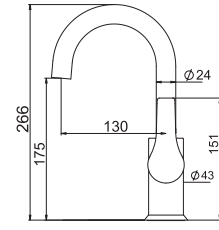

N4013402

KROM

₺ 3.080

KOLİ İÇİ ADETİ 8