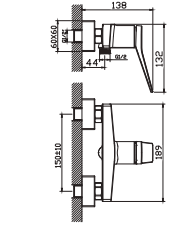

KROM

₺ 7.670

KOLİ İÇİ ADETİ 10

YÜKSEK
LAVABO
BATARYASI

N4013702

KROM

₺ 7.780

KOLİ İÇİ ADETİ 10