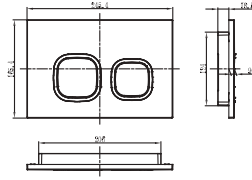

G804103PC2

● MAT KROM

₺ 1.400

KOLİ İÇİ ADETİ 24