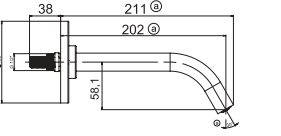

N2133602

KROM

₺ 1.950

KOLİ İÇİ ADETİ 8