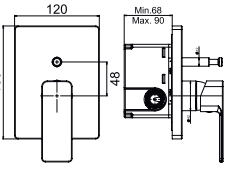

KOLİ İÇİ ADETİ 8

BANYO
BATARYASI

N2187102

KROM

₺ 4.990

KOLİ İÇİ ADETİ 8

Prizmatik

DUŞ
BATARYASI