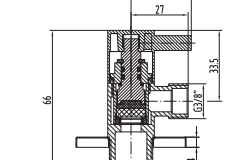

Standart Volanlı Ara Musluk

MUSLUKLAR
VE VALFLER

N2502402

KROM

₺520

KOLİ İÇİ ADETİ 80

Ara Musluk (1/2"x3/8")

MUSLUKLAR
VE VALFLER