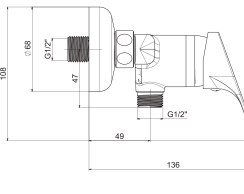

N3032002

KROM

₺ 2.760

KOLİ İÇİ ADETİ 8