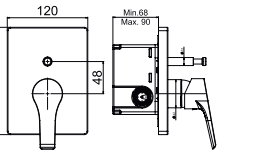

KOLİ İÇİ ADETİ 4

BANYO
BATARYASI

Prizmatik

N2187002

KROM

₺ 4.110

KOLİ İÇİ ADETİ 8

DUŞ
BATARYASI