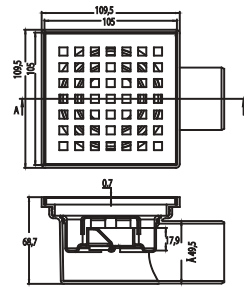

DUŞ KANALLARI

DYNAMIC SQUARE

Çıkış Ø 50

**N1161000**10x10 Alttan 50mm.
Çıkışlı Yer Süzgeci

₺ 400

KOLİ İÇİ ADETİ 50

Çıkış Ø 50

**N1161100**10x10 Yandan 50mm.
Çıkışlı Yer Süzgeci