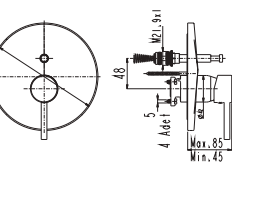

LAVABO
BATARYASI

N2011702

KROM

₺ 2.780

KOLİ İÇİ ADETİ 8

BİDE
BATARYASI

N2071302

KROM

₺ 2.850

KOLİ İÇİ ADETİ 8

YÜKSEK
LAVABO
BATARYASI

N2012902

KROM

₺ 4.800

KOLİ İÇİ ADETİ 4

BANYO
BATARYASI

N2039602

KROM

₺ 3.300

KOLİ İÇİ ADETİ 8

EVİYE
BATARYASI

N3063302

KROM

₺ 2.980

KOLİ İÇİ ADETİ 8

KUĞU
LAVABO
BATARYASI

N4013102

KROM

₺ 2.820

KOLİ İÇİ ADETİ 8

DUŞ
BATARYASI

N3015002

KROM

₺ 3.200

KOLİ İÇİ ADETİ 8

BANYO
BATARYASI

Oval

N2185302

KROM

₺ 3.860

KOLİ İÇİ ADETİ 8

DUŞ
BATARYASI

Oval

N2186302

KROM

₺ 3.480

KOLİ İÇİ ADETİ 8

LAVABO
BATARYASI

Oval

N2190802

KROM

₺ 6.220

KOLİ İÇİ ADETİ 8

BANYO
BATARYASI

Prizmatik

N2129602

KROM

₺ 2.670

KOLİ İÇİ ADETİ 8

SmartBox Sıva Üstü Grubu

! Bu ürün 95. sayfadaki SMARTBOX BANYO SIVA ALTI GRUBU ile birlikte satın alınmalıdır.

DUŞ
BATARYASI

Prizmatik

N2129702

KROM

₺ 2.530

KOLİ İÇİ ADETİ 8

SmartBox Sıva Üstü Grubu

! Bu ürün 95. sayfadaki SMARTBOX DUŞ SIVA ALTI GRUBU ile birlikte satın alınmalıdır.

BANYO
BATARYASI

Oval

N2129802

KROM

₺ 2.600

KOLİ İÇİ ADETİ 8

SmartBox Sıva Üstü Grubu

! Bu ürün 95. sayfadaki SMARTBOX BANYO SIVA ALTI GRUBU ile birlikte satın alınmalıdır.

DUŞ
BATARYASI

Oval

N2129902

KROM

₺ 2.460

KOLİ İÇİ ADETİ 8

SmartBox Sıva Üstü Grubu

! Bu ürün 95. sayfadaki SMARTBOX DUŞ SIVA ALTI GRUBU ile birlikte satın alınmalıdır.

LAVABO
BATARYASI

Oval

N2130102

KROM

₺ 4.220

KOLİ İÇİ ADETİ 8

SmartBox Sıva Üstü Grubu

! Bu ürün 95. sayfadaki SMARTBOX LAVABO SIVA ALTI GRUBU ile birlikte satın alınmalıdır.