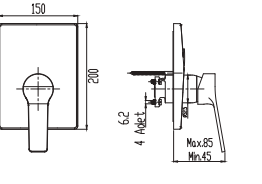

LAVABO
BATARYASI

N3015402

KROM

₺4.480

KOLİ İÇİ ADETİ 8

BİDE
BATARYASI

N2073102

KROM

₺4.480

KOLİ İÇİ ADETİ 8

YÜKSEK
LAVABO
BATARYASI

N3014702

KROM

₺6.560

KOLİ İÇİ ADETİ 4

BANYO
BATARYASI

N2038102

KROM

₺4.660

KOLİ İÇİ ADETİ 8

DUŞ
BATARYASI

N2038202

KROM

₺4.920

KOLİ İÇİ ADETİ 8

EVİYE
BATARYASI

N3063702

KROM

₺5.130

KOLİ İÇİ ADETİ 8

KUĞU
LAVABO
BATARYASI

N4013502

KROM

₺4.080

KOLİ İÇİ ADETİ 8

BANYO
BATARYASI

N2187602

KROM

₺5.140

KOLİ İÇİ ADETİ 8

Prizmatik

DUŞ
BATARYASI

N2188602

KROM

₺4.630

KOLİ İÇİ ADETİ 8

Prizmatik

LAVABO
BATARYASI

N2190302

KROM

₺7.000

KOLİ İÇİ ADETİ 8

Oval

BANYO
BATARYASI

N2130802

KROM

₺3.440

KOLİ İÇİ ADETİ 8

Prizmatik

SmartBox Sıva Üstü Grubu

! Bu ürün 95. sayfadaki SMARTBOX BANYO SIVA ALTI GRUBU ile birlikte satın alınmalıdır.

DUŞ
BATARYASI

N2130902

KROM

₺3.310

KOLİ İÇİ ADETİ 8

Prizmatik

SmartBox Sıva Üstü Grubu

! Bu ürün 95. sayfadaki SMARTBOX DUŞ SIVA ALTI GRUBU ile birlikte satın alınmalıdır.

BANYO
BATARYASI

N2131002

KROM

₺3.370

KOLİ İÇİ ADETİ 8

Oval

SmartBox Sıva Üstü Grubu

! Bu ürün 95. sayfadaki SMARTBOX BANYO SIVA ALTI GRUBU ile birlikte satın alınmalıdır.

DUŞ
BATARYASI

N2131102

KROM

₺3.250

KOLİ İÇİ ADETİ 8

Oval

SmartBox Sıva Üstü Grubu

! Bu ürün 95. sayfadaki SMARTBOX DUŞ SIVA ALTI GRUBU ile birlikte satın alınmalıdır.

LAVABO
BATARYASI

N2131302

KROM

₺4.990

KOLİ İÇİ ADETİ 8

Oval

SmartBox Sıva Üstü Grubu

! Bu ürün 95. sayfadaki SMARTBOX LAVABO SIVA ALTI GRUBU ile birlikte satın alınmalıdır.