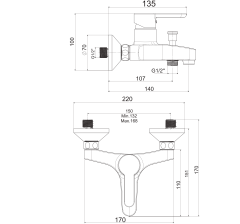

N3033602

KROM

₺ 3.220

KOLİ İÇİ ADETİ 8