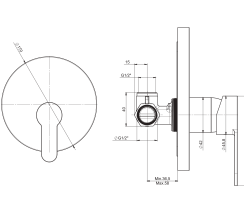

N2180902

KROM

₺ 3.180

KOLİ İÇİ ADETİ 8