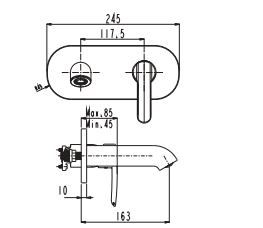

LAVABO
BATARYASI

N3014602

KROM

₺ 2.560

KOLİ İÇİ ADETİ 8

BİDE
BATARYASI

N2073302

KROM

₺ 2.720

KOLİ İÇİ ADETİ 8

BANYO
BATARYASI

N3033602

KROM

₺ 3.220

KOLİ İÇİ ADETİ 8

EVİYE
BATARYASI

N3063502

KROM

₺ 2.890

KOLİ İÇİ ADETİ 8

KUĞU
LAVABO
BATARYASI

N4013302

KROM

₺ 2.700

KOLİ İÇİ ADETİ 8

DUŞ
BATARYASI

N2037702

KROM

₺ 2.960

KOLİ İÇİ ADETİ 8

YÜKSEK
LAVABO
BATARYASI

N3014402

KROM

₺ 4.660

KOLİ İÇİ ADETİ 4

BANYO
BATARYASI

N2182002

KROM

₺ 3.730

KOLİ İÇİ ADETİ 8

Oval

DUŞ
BATARYASI

N2182102

KROM

₺ 3.360

KOLİ İÇİ ADETİ 8

Oval

LAVABO
BATARYASI

N2190902

KROM

₺ 6.040

KOLİ İÇİ ADETİ 8

Oval

BANYO
BATARYASI

N2132102

KROM

₺ 2.600

KOLİ İÇİ ADETİ 8

Prizmatik

SmartBox Sıva Üstü Grubu

! Bu ürün 95. sayfadaki SMARTBOX BANYO SIVA ALTI GRUBU ile birlikte satın alınmalıdır.

DUŞ
BATARYASI

N2132202

KROM

₺ 2.460

KOLİ İÇİ ADETİ 8

Prizmatik

SmartBox Sıva Üstü Grubu

! Bu ürün 95. sayfadaki SMARTBOX DUŞ SIVA ALTI GRUBU ile birlikte satın alınmalıdır.

BANYO
BATARYASI

N2132302

KROM

₺ 2.530

KOLİ İÇİ ADETİ 8

Oval

SmartBox Sıva Üstü Grubu

! Bu ürün 95. sayfadaki SMARTBOX BANYO SIVA ALTI GRUBU ile birlikte satın alınmalıdır.

DUŞ
BATARYASI

N2132402

KROM

₺ 2.340

KOLİ İÇİ ADETİ 8

Oval

SmartBox Sıva Üstü Grubu

! Bu ürün 95. sayfadaki SMARTBOX DUŞ SIVA ALTI GRUBU ile birlikte satın alınmalıdır.

LAVABO
BATARYASI

N2132602

KROM

₺ 4.150

KOLİ İÇİ ADETİ 8

Oval

SmartBox Sıva Üstü Grubu

! Bu ürün 95. sayfadaki SMARTBOX LAVABO SIVA ALTI GRUBU ile birlikte satın alınmalıdır.