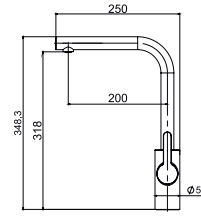

N2066412

GRANİT SİYAH

₺ 6.220

KOLİ İÇİ ADETİ 4