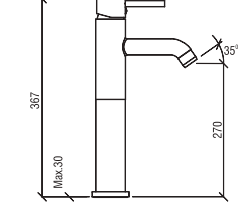

N2012902

KROM

₺ 4.800

KOLİ İÇİ ADETİ 4