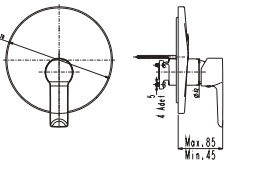

LAVABO
BATARYASI

Oval