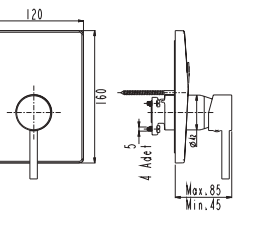

LAVABO
BATARYASI

N2011702

KROM

₺ 2.780

KOLİ İÇİ ADETİ 8

BİDE
BATARYASI

N2071302

KROM

₺ 2.850

KOLİ İÇİ ADETİ 8

YÜKSEK
LAVABO
BATARYASI

N2012902

KROM

₺ 4.800

KOLİ İÇİ ADETİ 4

BANYO
BATARYASI

N2039602

KROM

₺ 3.300

KOLİ İÇİ ADETİ 8

EVİYE
BATARYASI

N3063302

KROM

₺ 2.980

KOLİ İÇİ ADETİ 8

KUĞU
LAVABO
BATARYASI

N4013102

KROM

₺ 2.820

KOLİ İÇİ ADETİ 8

DUŞ
BATARYASI

N3015002

KROM

₺ 3.200

KOLİ İÇİ ADETİ 8

BANYO
BATARYASI

Oval

N2185302

KROM

₺ 3.860

KOLİ İÇİ ADETİ 8

DUŞ
BATARYASI

Oval

N2186302

KROM

₺ 3.480

KOLİ İÇİ ADETİ 8

LAVABO
BATARYASI

Oval

N2190802

KROM

₺ 6.220

KOLİ İÇİ ADETİ 8

BANYO
BATARYASI

Prizmatik

N2129602

KROM

₺ 2.670

KOLİ İÇİ ADETİ 8

SmartBox Sıva Üstü Grubu

! Bu ürün 95. sayfadaki SMARTBOX BANYO SIVA ALTI GRUBU ile birlikte satın alınmalıdır.

DUŞ
BATARYASI

Prizmatik

N2129702

KROM

₺ 2.530

KOLİ İÇİ ADETİ 8

SmartBox Sıva Üstü Grubu

! Bu ürün 95. sayfadaki SMARTBOX DUŞ SIVA ALTI GRUBU ile birlikte satın alınmalıdır.

BANYO
BATARYASI

Oval

N2129802

KROM

₺ 2.600

KOLİ İÇİ ADETİ 8

SmartBox Sıva Üstü Grubu

! Bu ürün 95. sayfadaki SMARTBOX BANYO SIVA ALTI GRUBU ile birlikte satın alınmalıdır.

DUŞ
BATARYASI

Oval

N2129902

KROM

₺ 2.460

KOLİ İÇİ ADETİ 8

SmartBox Sıva Üstü Grubu

! Bu ürün 95. sayfadaki SMARTBOX DUŞ SIVA ALTI GRUBU ile birlikte satın alınmalıdır.

LAVABO
BATARYASI

Oval

N2130102

KROM

₺ 4.220

KOLİ İÇİ ADETİ 8

SmartBox Sıva Üstü Grubu

! Bu ürün 95. sayfadaki SMARTBOX LAVABO SIVA ALTI GRUBU ile birlikte satın alınmalıdır.