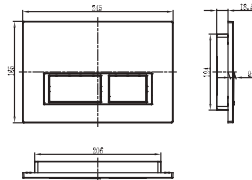

G804101PC2

● MAT KROM

₺ 1.310

KOLİ İÇİ ADETİ 24