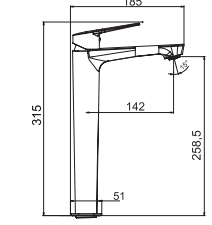

N4014702

KROM

₺ 6.190

KOLİ İÇİ ADETİ 4

N4014729

SİYAH

₺ 10.210

KOLİ İÇİ ADETİ 4