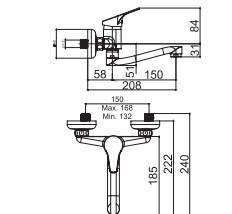

N2051702

KROM

₺ 3.030

KOLI İÇİ ADETİ 8