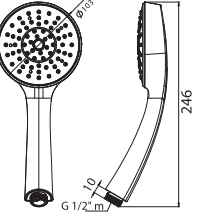

EL DUŞLARI

2024 FİYAT LİSTESİ

NSK
BATH & KITCHEN

BORN
EL DUŞU

N2840502

KROM

₺ 2.410

KOLİ İÇİ ADETİ 8

5 Fonksiyonlu El Duşu
(Silverflex Hortumlu ve Mafsallı Set) (ø105 mm)

BORN
EL DUŞU

N2840102

KROM

₺ 1.880

KOLİ İÇİ ADETİ 8

5 Fonksiyonlu El Duşu
(Spiral Hortumlu ve Mafsallı Set) (ø105 mm)

CALMA
ROUND
EL DUŞU

N2841202

KROM

₺ 2.150

KOLİ İÇİ ADETİ 8

3 Fonksiyonlu El Duşu
(Silverflex Hortumlu ve Mafsallı Set) (ø129 mm)

CALMA
ROUND
EL DUŞU

N2841302

KROM

₺ 1.550

KOLİ İÇİ ADETİ 8

3 Fonksiyonlu El Duşu (Spiral Hortumlu ve Mafsallı Set)
Krom (ø129 mm)

CALMA
SQUARE
EL DUŞU

N2831002

KROM

₺ 2.270

KOLİ İÇİ ADETİ 8

3 Fonksiyonlu El Duşu
(Silverflex Hortumlu ve Mafsallı Set) (120x120 mm)

CALMA
SQUARE
EL DUŞU

N2831102

KROM

₺ 1.690

KOLİ İÇİ ADETİ 8

3 Fonksiyonlu El Duşu
(Spiral Hortumlu ve Mafsallı Set) (120x120 mm)

CALMA
SQUARE
EL DUŞU

N2841719

ALTIN

₺ 3.520

KOLİ İÇİ ADETİ 20

3 Fonksiyonlu El Duşu
(Silverflex Hortumlu ve Mafsallı Set) (ø120 mm)

CALMA
SQUARE
EL DUŞU

N2841729

SİYAH

₺ 2.700

KOLİ İÇİ ADETİ 20

3 Fonksiyonlu El Duşu
(Spiral Hortumlu ve Mafsallı Set) (ø120 mm)

EL DUŞLARI

2024 FİYAT LİSTESİ

NSK
BATH & KITCHEN

LUVIA
EL DUŞU

N2841902

KROM

₺ 1.290

KOLİ İÇİ ADETİ 8

1 Fonksiyonlu El Duşu
(Silverflex Hortumlu ve Mafsallı Set) (ø103 mm)

LUVIA
EL DUŞU

N2841802

KROM

₺ 890

KOLİ İÇİ ADETİ 8

1 Fonksiyonlu El Duşu
(Spiral Hortumlu ve Mafsallı Set) (ø103 mm)