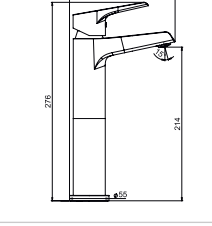

N4017002

KROM

₺ 5.060

KOLİ İÇİ ADETİ 4