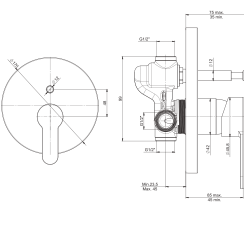

N2180802

KROM

₺ 3.530

KOLİ İÇİ ADETİ 8