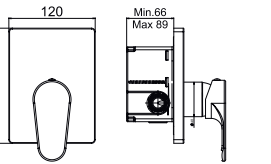

N2189102 KROM ₺ 5.200 KOLİ İÇİ ADETİ 8

N2189119 ALTIN PVDRONICS ₺ 6.990 KOLİ İÇİ ADETİ 8

N2189129 SİYAH INTENSE BLACK ₺ 8.720 KOLİ İÇİ ADETİ 8