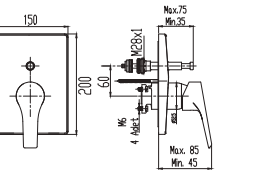

LAVABO
BATARYASI

YENİ

N4016902

KROM

₺ 3.090

KOLİ İÇİ ADETİ 8

BİDE
BATARYASI

N2072902

KROM

₺ 3.150

KOLİ İÇİ ADETİ 8

BANYO
BATARYASI

YENİ

N3035402

KROM

₺ 3.530

KOLİ İÇİ ADETİ 8

EVİYE
BATARYASI

N3063602

KROM

₺ 3.370

KOLİ İÇİ ADETİ 8

KUĞU
LAVABO
BATARYASI

N4013402

KROM

₺ 3.080

KOLİ İÇİ ADETİ 8

DUŞ
BATARYASI

N2038602

KROM

₺ 3.470

KOLİ İÇİ ADETİ 8

YÜKSEK
LAVABO
BATARYASI

YENİ

N4017002

KROM

₺ 5.060

KOLİ İÇİ ADETİ 4

BANYO
BATARYASI

Prizmatik

N2187002

KROM

₺ 4.110

KOLİ İÇİ ADETİ 8

DUŞ
BATARYASI

Prizmatik

N2188002

KROM

₺ 3.700

KOLİ İÇİ ADETİ 8

LAVABO
BATARYASI

Oval

N2190702

KROM

₺ 6.350

KOLİ İÇİ ADETİ 8

BANYO
BATARYASI

Prizmatik

N2131402

KROM

₺ 2.850

KOLİ İÇİ ADETİ 8

SmartBox Siva Üstü Grubu

! Bu ürün 95. sayfadaki SMARTBOX BANYO SIVA ALTI GRUBU ile birlikte satın alınmalıdır.

DUŞ
BATARYASI

Prizmatik

N2131502

KROM

₺ 2.670

KOLİ İÇİ ADETİ 8

SmartBox Siva Üstü Grubu

! Bu ürün 95. sayfadaki SMARTBOX DUŞ SIVA ALTI GRUBU ile birlikte satın alınmalıdır.

BANYO
BATARYASI

Oval

N2131602

KROM

₺ 2.720

KOLİ İÇİ ADETİ 8

SmartBox Siva Üstü Grubu

! Bu ürün 95. sayfadaki SMARTBOX BANYO SIVA ALTI GRUBU ile birlikte satın alınmalıdır.

DUŞ
BATARYASI

Oval

N2131702

KROM

₺ 2.600

KOLİ İÇİ ADETİ 8

SmartBox Siva Üstü Grubu

! Bu ürün 95. sayfadaki SMARTBOX DUŞ SIVA ALTI GRUBU ile birlikte satın alınmalıdır.

LAVABO
BATARYASI

Oval

N2131902

KROM

₺ 4.400

KOLİ İÇİ ADETİ 8

SmartBox Siva Üstü Grubu

! Bu ürün 97. sayfadaki SMARTBOX LAVABO SIVA ALTI GRUBU ile birlikte satın alınmalıdır.