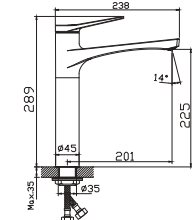

KROM

₺ 7.670

KOLİ İÇİ ADETİ 10

YÜKSEK
LAVABO
BATARYASI

N4013702

KROM

₺ 7.780

KOLİ İÇİ ADETİ 10