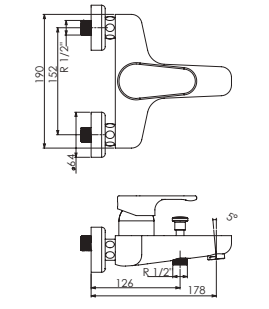

LAVABO
BATARYALARI

BİDE
BATARYALARI

BANYO
BATARYALARI

EVIYE
BATARYALARI

DUŞ
BATARYALARI

YÜKSEK LAVABO
BATARYALARI

BANYO
BATARYASI

Prizmatik

DUŞ
BATARYASI

Prizmatik

BANYO
BATARYASI

Prizmatik

SmartBox Sıva Üstü Grubu

! Bu ürün 95. sayfadaki SMARTBOX BANYO SIVA ALTI GRUBU ile birlikte satın alınmalıdır.

DUŞ
BATARYASI

Prizmatik

SmartBox Sıva Üstü Grubu

! Bu ürün 95. sayfadaki SMARTBOX DUŞ SIVA ALTI GRUBU ile birlikte satın alınmalıdır.

BANYO
BATARYASI

Oval

SmartBox Sıva Üstü Grubu

! Bu ürün 95. sayfadaki SMARTBOX BANYO SIVA ALTI GRUBU ile birlikte satın alınmalıdır.

DUŞ
BATARYASI

Oval

SmartBox Sıva Üstü Grubu

! Bu ürün 95. sayfadaki SMARTBOX DUŞ SIVA ALTI GRUBU ile birlikte satın alınmalıdır.

LAVABO
BATARYASI

Oval

SmartBox Sıva Üstü Grubu

! Bu ürün 95. sayfadaki SMARTBOX LAVABO SIVA ALTI GRUBU ile birlikte satın alınmalıdır.