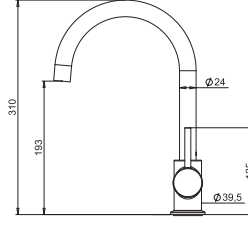

N3063302

KROM

₺ 2.980

KOLİ İÇİ ADETİ 8