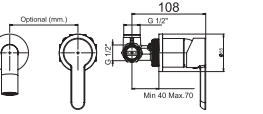

LAVABO
BATARYASI

N3014602

KROM

₺ 2.560

KOLİ İÇİ ADETİ 8

BİDE
BATARYASI

N2073302

KROM

₺ 2.720

KOLİ İÇİ ADETİ 8

BANYO
BATARYASI

N3033602

KROM

₺ 3.220

KOLİ İÇİ ADETİ 8

EVİYE
BATARYASI

N3063502

KROM

₺ 2.890

KOLİ İÇİ ADETİ 8

KUĞU
LAVABO
BATARYASI

N4013302

KROM

₺ 2.700

KOLİ İÇİ ADETİ 8

DUŞ
BATARYASI

N2037702

KROM

₺ 2.960

KOLİ İÇİ ADETİ 8

YÜKSEK
LAVABO
BATARYASI

N3014402

KROM

₺ 4.660

KOLİ İÇİ ADETİ 4

BANYO
BATARYASI

N2182002

KROM

₺ 3.730

KOLİ İÇİ ADETİ 8

Oval

DUŞ
BATARYASI

N2182102

KROM

₺ 3.360

KOLİ İÇİ ADETİ 8

Oval

LAVABO
BATARYASI

N2190902

KROM

₺ 6.040

KOLİ İÇİ ADETİ 8

Oval

BANYO
BATARYASI

N2132102

KROM

₺ 2.600

KOLİ İÇİ ADETİ 8

Prizmatik

SmartBox Sıva Üstü Grubu

! Bu ürün 95. sayfadaki SMARTBOX BANYO SIVA ALTI GRUBU ile birlikte satın alınmalıdır.

DUŞ
BATARYASI

N2132202

KROM

₺ 2.460

KOLİ İÇİ ADETİ 8

Prizmatik

SmartBox Sıva Üstü Grubu

! Bu ürün 95. sayfadaki SMARTBOX DUŞ SIVA ALTI GRUBU ile birlikte satın alınmalıdır.

BANYO
BATARYASI

N2132302

KROM

₺ 2.530

KOLİ İÇİ ADETİ 8

Oval

SmartBox Sıva Üstü Grubu

! Bu ürün 95. sayfadaki SMARTBOX BANYO SIVA ALTI GRUBU ile birlikte satın alınmalıdır.

DUŞ
BATARYASI

N2132402

KROM

₺ 2.340

KOLİ İÇİ ADETİ 8

Oval

SmartBox Sıva Üstü Grubu

! Bu ürün 95. sayfadaki SMARTBOX DUŞ SIVA ALTI GRUBU ile birlikte satın alınmalıdır.

LAVABO
BATARYASI

N2132602

KROM

₺ 4.150

KOLİ İÇİ ADETİ 8

Oval

SmartBox Sıva Üstü Grubu

! Bu ürün 95. sayfadaki SMARTBOX LAVABO SIVA ALTI GRUBU ile birlikte satın alınmalıdır.