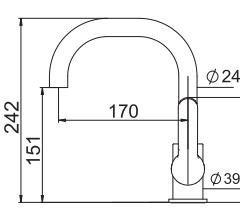

N4013302

KROM

₺ 2.700

KOLİ İÇİ ADETİ 8