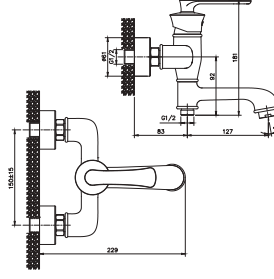

LAVABO
BATARYALARI

N3013219 **₺8.130**
● ALTIN KOLİ İÇİ ADETİ 10

N3013224 **₺8.130**
● BRONZ KOLİ İÇİ ADETİ 10

BANYO
BATARYALARI (Duş Seti)

N3031419 **₺18.910**
● ALTIN KOLİ İÇİ ADETİ 10

N3031424 **₺18.910**
● BRONZ KOLİ İÇİ ADETİ 10

EVİYE
BATARYALARI

N3061119 **₺11.850**
● ALTIN KOLİ İÇİ ADETİ 10

N3061124 **₺11.850**
● BRONZ KOLİ İÇİ ADETİ 10

DUŞ
BATARYALARI (Duş Seti)

N3031319 **₺14.530**
● ALTIN KOLİ İÇİ ADETİ 10

N3031324 **₺14.530**
● BRONZ KOLİ İÇİ ADETİ 10