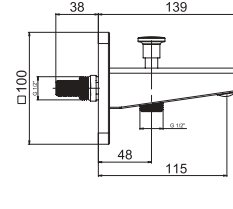

N2133802

KROM

₺ 2.570

KOLİ İÇİ ADETİ 8