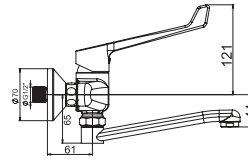

ENGELLİ
AKSESUAR

N1094002

KROM

₺ 2.640

KOLİ İÇİ ADETİ 1

 Katlanabilir Tutunma Barı
(Ø32 73X23X11 CM)ENGELLİ
AKSESUAR

N1094102

KROM