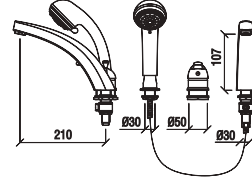

NSK[®]
BATH & KITCHEN

NERA
ŞELELE
KÜVET
BATARYASI

N2090202

KROM

₺ 9.670

KOLİ İÇİ ADETİ 2

UZUN
ŞELELE
KÜVET
BATARYASI

N2090302