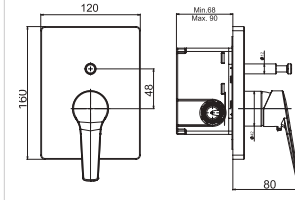

BANYO
BATARYALARI

Prizmatik

N2189402 **₺ 4.540**
● KROM KOLİ İÇİ ADETİ 8

N2189429 **₺ 7.950**
● SİYAH KOLİ İÇİ ADETİ 8

DUŞ
BATARYALARI

Prizmatik

N2134902 **₺ 4.060** KROM KOLİ İÇİ ADETİ 8

SmartBox Sıva Üstü Grubu

! Bu ürün 95. sayfadaki SMARTBOX DUŞ SIVA ALTI GRUBU ile birlikte satın alınmalıdır.

DUŞ
BATARYALARI

Prizmatik

N2189502 **₺ 4.080**
● KROM KOLİ İÇİ ADETİ 8

N2189529 **₺ 7.140**
● SİYAH KOLİ İÇİ ADETİ 8

BANYO
BATARYALARI

Oval

N2135002 **₺ 4.060** KROM KOLİ İÇİ ADETİ 8

SmartBox Sıva Üstü Grubu

! Bu ürün 95. sayfadaki SMARTBOX DUŞ SIVA ALTI GRUBU ile birlikte satın alınmalıdır.

LAVABO
BATARYALARI

Oval

N2134702 **₺ 6.790**
● KROM KOLİ İÇİ ADETİ 8

N2134729 **₺ 11.880**
● SİYAH KOLİ İÇİ ADETİ 8

DUŞ
BATARYALARI

Oval

N2135102 **₺ 3.920** KROM KOLİ İÇİ ADETİ 8

SmartBox Sıva Üstü Grubu

! Bu ürün 95. sayfadaki SMARTBOX DUŞ SIVA ALTI GRUBU ile birlikte satın alınmalıdır.

BANYO
BATARYALARI

Prizmatik

N2134802 **₺ 4.190** KROM KOLİ İÇİ ADETİ 8

SmartBox Sıva Üstü Grubu

! Bu ürün 95. sayfadaki SMARTBOX DUŞ SIVA ALTI GRUBU ile birlikte satın alınmalıdır.

LAVABO
BATARYALARI

Oval

N2135202 **₺ 5.290** KROM KOLİ İÇİ ADETİ 8

SmartBox Sıva Üstü Grubu

! Bu ürün 95. sayfadaki SMARTBOX DUŞ SIVA ALTI GRUBU ile birlikte satın alınmalıdır.