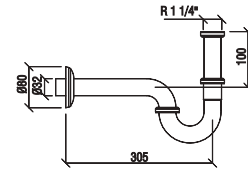

KOLİ İÇİ ADETİ 50

Click-Clack Sifonu

SIFONLAR

N2600102

KROM

₺ 1.030

KOLİ İÇİ ADETİ 12

Lavabo Sifonu