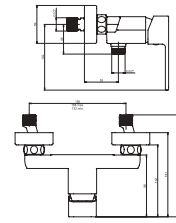

N2038002

KROM

₺ 4.350

KOLİ İÇİ ADETİ 8