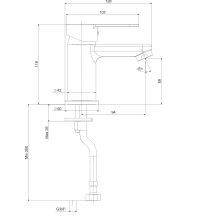

TEK SU GİRİŞLİ
BATARYALAR