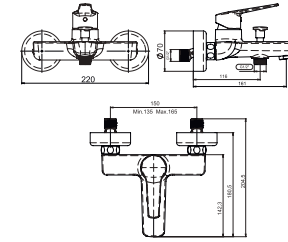

LAVABO
BATARYALARI

BİDE
BATARYALARI

YÜKSEK
LAVABO
BATARYALARI

BANYO
BATARYALARI

DUŞ
BATARYALARI

EVİYE
BATARYALARI

KUĞU
LAVABO
BATARYALARI