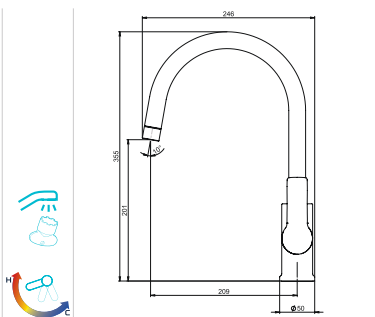

Oval

SmartBox Sıva Üstü Grubu

! Bu ürün 95. sayfadaki SMARTBOX LAVABO SIVA ALTI GRUBU ile birlikte satın alınmalıdır.

ALAMERA PRO

LAVABO
BATARYALARIN4015402
KROM
KOLİ İÇİ ADETİ 8
YENİN4015419
ALTIN
KOLİ İÇİ ADETİ 8
YENİ
PUDRONICSN4015429
SİYAH
KOLİ İÇİ ADETİ 8
YENİ
INTENSE BLACKBİDE
BATARYALARIN2075102
KROM
KOLİ İÇİ ADETİ 8
YENİN2075119
ALTIN
KOLİ İÇİ ADETİ 8
YENİ
PUDRONICSN2075129
SİYAH
KOLİ İÇİ ADETİ 8
YENİ
INTENSE BLACKEVİYE
BATARYALARIN3065502
KROM
KOLİ İÇİ ADETİ 5
YENİN3065519
ALTIN
KOLİ İÇİ ADETİ 5
YENİ
PUDRONICSN3065529
SİYAH
KOLİ İÇİ ADETİ 5
YENİ
INTENSE BLACKPULL-OUT EVİYE
BATARYALARIN2043702
KROM
KOLİ İÇİ ADETİ 5
YENİN2043719
ALTIN
KOLİ İÇİ ADETİ 5
YENİ
PUDRONICSN2043729
SİYAH
KOLİ İÇİ ADETİ 5
YENİ
INTENSE BLACKKUĞU LAVABO
BATARYALARIN4017402
KROM
KOLİ İÇİ ADETİ 8
YENİN4017419
ALTIN
KOLİ İÇİ ADETİ 8
YENİ
PUDRONICSN4017429
SİYAH
KOLİ İÇİ ADETİ 8
YENİ
INTENSE BLACK