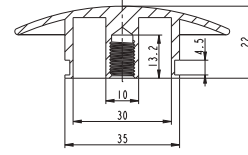

SIFONLAR

N201048002

KROM

₺ 910

KOLİ İÇİ ADETİ 10

Click-Clack Sifonu

SIFONLAR

N201148219

ALTIN

PVDRONICS ₺ 1.690

KOLİ İÇİ ADETİ 50

Click-Clack Sifonu

SIFONLAR

N201148013

SİYAH

INTENSE BLACK ₺ 1.760

KOLİ İÇİ ADETİ 50

Click-Clack Sifonu

SIFONLAR

N2600102

KROM

₺ 1.030

KOLİ İÇİ ADETİ 12

Lavabo Sifonu

SIFONLAR

N2610102

KROM

₺ 1.030

KOLİ İÇİ ADETİ 10

Lavabo Sifonu

SIFONLAR

N2610202

KROM

₺ 1.290

KOLİ İÇİ ADETİ 10

Lavabo Sifonu

SIFONLAR

N2600202

KROM

₺ 1.360

KOLİ İÇİ ADETİ 12

Lavabo Sifonu

SIFONLAR

N2610302

KROM

₺ 1.290

KOLİ İÇİ ADETİ 10

Eviye Sifonu

SIFONLAR

N2600302

KROM

₺ 1.430

KOLİ İÇİ ADETİ 12

Eviye Sifonu

SIFONLAR

N2610502

KROM

₺ 780

KOLİ İÇİ ADETİ 10

Plastik Lavabo Sifonu

SIFONLAR

N2610402

KROM

₺ 720

KOLİ İÇİ ADETİ 10

Plastik Lavabo Sifonu (Körüklü)