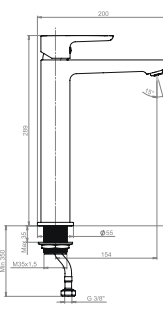

YÜKSEK LAVABO
BATARYALARI