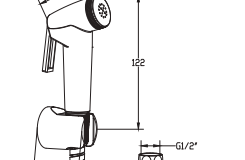

MUSLUKLAR
VE VALFLER

N2400102

KROM

₺520

KOLİ İÇİ ADETİ 30

Kısa Musluk

MUSLUKLAR
VE VALFLER

N2410102

KROM

₺590

KOLİ İÇİ ADETİ 27

Uzun Musluk

MUSLUKLAR
VE VALFLER

N2420102

KROM

₺590

KOLİ İÇİ ADETİ 30

Çamaşır Musluğu

MUSLUKLAR
VE VALFLER

N2512502

KROM

₺450

KOLİ İÇİ ADETİ 80

Küresel Çamaşır Musluğu

MUSLUKLAR
VE VALFLER

N2512302

KROM

₺410

KOLİ İÇİ ADETİ 120

90° Filtreli Ara Musluk (1/2"x3/8")

MUSLUKLAR
VE VALFLER

N2502202

KROM

₺450

KOLİ İÇİ ADETİ 80

Ara Musluk

MUSLUKLAR
VE VALFLER

N2500702

KROM

₺520

KOLİ İÇİ ADETİ 50

Standart Volanlı Ara Musluk

MUSLUKLAR
VE VALFLER

N2502402

KROM

₺520

KOLİ İÇİ ADETİ 80

Ara Musluk (1/2"x3/8")

MUSLUKLAR
VE VALFLER

N2500302

KROM

₺520

KOLİ İÇİ ADETİ 50

90° Standart Volanlı Ara Musluk

ARA MUSLUK

N2502302

KROM

₺910

KOLİ İÇİ ADETİ 60

N2502319

ALTIN

PVDRONICS

₺1.550

KOLİ İÇİ ADETİ 50

N2502329

SİYAH

INTENSE BLACK

₺1.290

KOLİ İÇİ ADETİ 50

ARA MUSLUK

N2502502

KROM

₺850

KOLİ İÇİ ADETİ 50

N2502519

ALTIN

PVDRONICS

₺1.430

KOLİ İÇİ ADETİ 50

N2502529

SİYAH

INTENSE BLACK

₺1.240

KOLİ İÇİ ADETİ 50

MUSLUKLAR
VE VALFLER

N2512102

KROM

₺1.290

KOLİ İÇİ ADETİ 30

Multi 90° Ara Musluk

MUSLUKLAR
VE VALFLER

N2522902

KROM

₺1.690

KOLİ İÇİ ADETİ 20

Kesme Valfi

MUSLUKLAR
VE VALFLER

N2530102

KROM

₺520

KOLİ İÇİ ADETİ 50

Küresel Bas Musluk

MUSLUKLAR
VE VALFLER

N2530202

KROM

₺650

KOLİ İÇİ ADETİ 50

Rakorlu Küresel Bas Musluk

MUSLUKLAR
VE VALFLER

N2710802

KROM

₺910

KOLİ İÇİ ADETİ 50

Taharetmatik
(1/2" ölçülü hortum içermektedir)