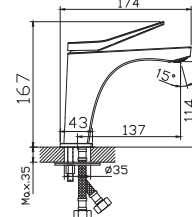

N4013602

KROM

₺ 5.790

KOLİ İÇİ ADETİ 10