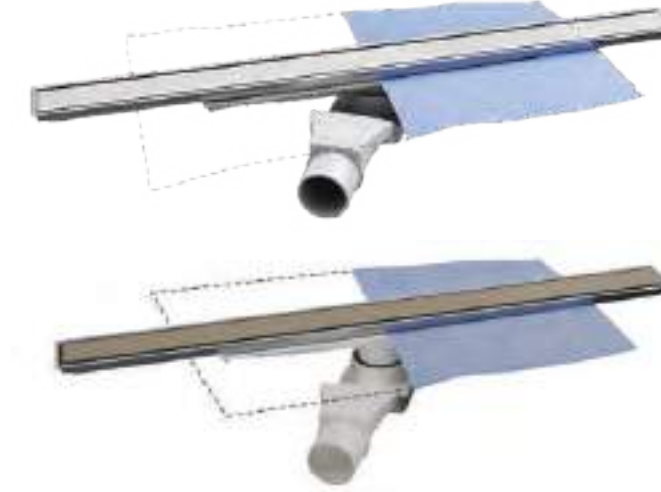

N1163300

33 cm Yüksek Ayarlı
Paslanmaz Duş Kanalı

₺ 1.400

KOLİ İÇİ ADETİ 12

N1164000

40 cm Yüksek Ayarlı
Paslanmaz Duş Kanalı

₺ 1.640

KOLİ İÇİ ADETİ 12

N1165000

50 cm Yüksek Ayarlı
Paslanmaz Duş Kanalı

₺ 2.020

KOLİ İÇİ ADETİ 12

N1166000

60 cm Yüksek Ayarlı
Paslanmaz Duş Kanalı

₺ 2.170

KOLİ İÇİ ADETİ 12

N1168000

80 cm Yüksek Ayarlı
Paslanmaz Duş Kanalı

₺ 2.340

KOLİ İÇİ ADETİ 12

DUŞ KANALLARI DYNAMIC CERAMIC