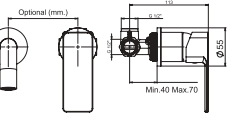

₺ 6.810

KOLİ İÇİ ADETİ 8

Oval

BANYO
BATARYASI

N2133902

KROM

₺ 3.310

KOLİ İÇİ ADETİ 8