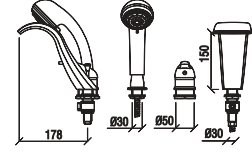

N2090302

KROM

₺ 10.570

KOLİ İÇİ ADETİ 2