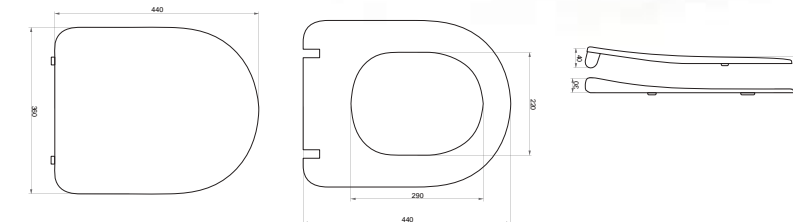

₺ **20.410**

ARQ
COLLECTION

KLOZET

BATH & KITCHEN

Duroplast, Yavaş Kapanır veya Standart Özellikli, Paslanmaz Menteşeli, Kolay Çıkarılan, Kolay Montaj ve Temizleme.

Yavaş Kapanır Klozet Kapağı

KOLI İÇİ ADETI 1