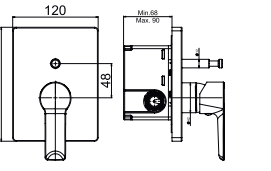

LAVABO
BATARYASI

Oval