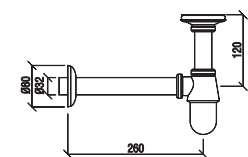

KOLİ İÇİ ADETİ 12

Lavabo Sifonu

SIFONLAR

N2610302

KROM

₺ 1.290

KOLİ İÇİ ADETİ 10

Eviye Sifonu