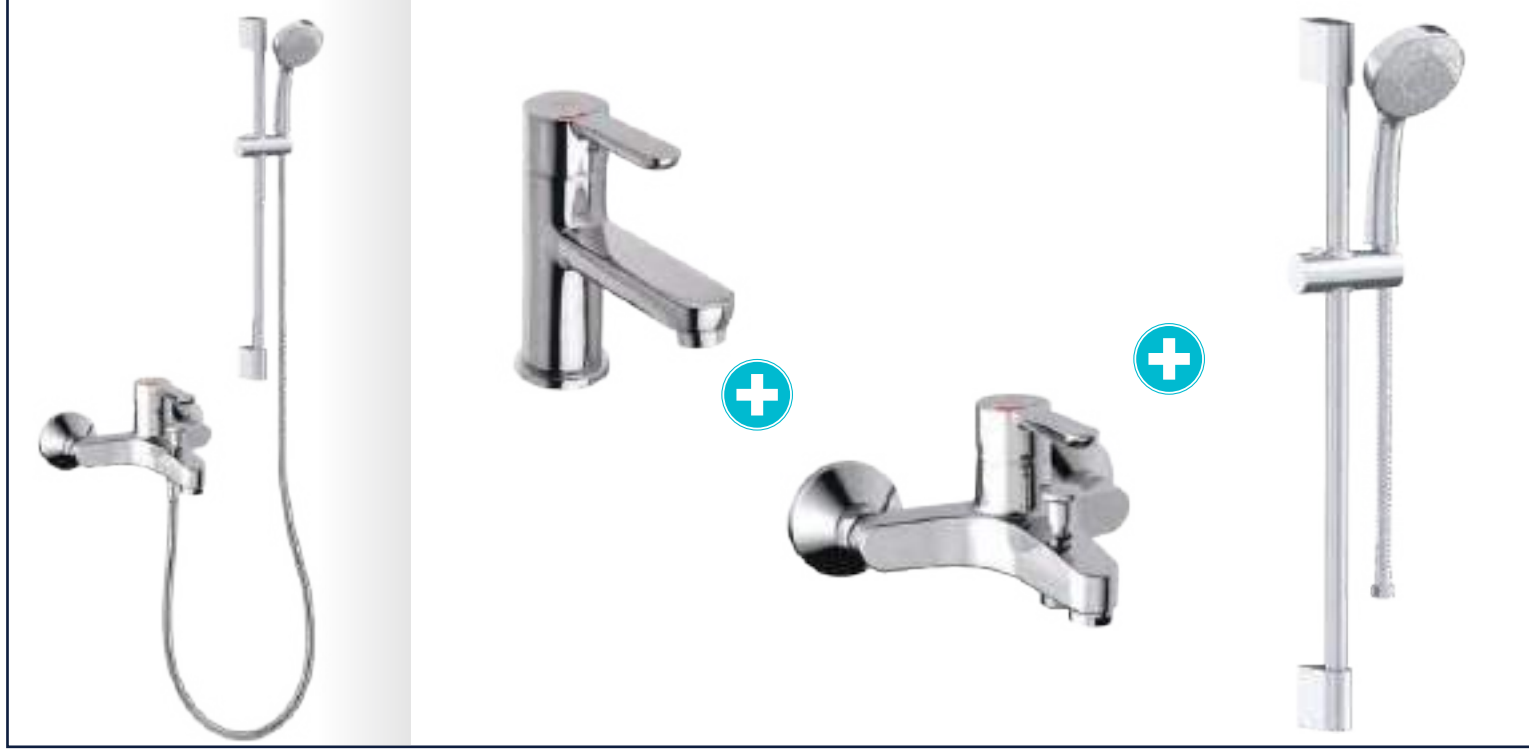

KROM

₺ 4.150

KOLİ İÇİ ADETİ 8

Oval

SmartBox Sıva Üstü Grubu

! Bu ürün 95. sayfadaki SMARTBOX LAVABO SIVA ALTI GRUBU ile birlikte satın alınmalıdır.

N5007002

KROM