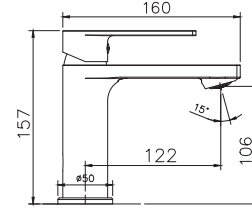

LAVABO
BATARYASI

N4015029

SİYAH

₺ 6.480

KOLI İÇİ ADETİ 10

INTENSE
BLACK

BANYO
BATARYASI

N2036929

SİYAH

₺ 13.610

KOLI İÇİ ADETİ 10

INTENSE
BLACK

EVİYE
BATARYASI

N3064729

SİYAH

₺ 13.610

KOLI İÇİ ADETİ 10

INTENSE
BLACK

YÜKSEK
LAVABO
BATARYASI

N4015129

SİYAH

₺ 13.410

KOLI İÇİ ADETİ 10

INTENSE
BLACK