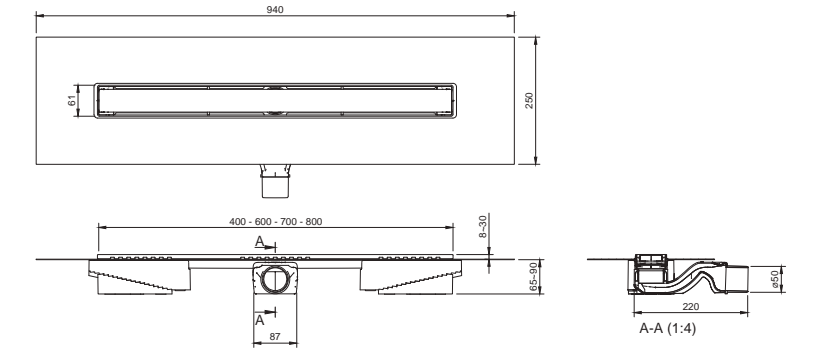

N1214000

40 cm Paslanmaz Çift
Yönlü Kullanılabilen
Seramik Duş Kanalı

₺ 4.870

KOLİ İÇİ ADETİ 1

N1215000

50 cm Paslanmaz Çift
Yönlü Kullanılabilen
Seramik Duş Kanalı

₺ 5.780

KOLİ İÇİ ADETİ 1

N1216000

60 cm Paslanmaz Çift
Yönlü Kullanılabilen
Seramik Duş Kanalı

₺ 6.810

KOLİ İÇİ ADETİ 1

N1218000

80 cm Paslanmaz Çift
Yönlü Kullanılabilen
Seramik Duş Kanalı

₺ 7.710

KOLİ İÇİ ADETİ 1

DUŞ KANALLARI DYNAMIC FRAME