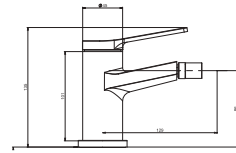

N2073102

KROM

₺4.480

KOLİ İÇİ ADETİ 8