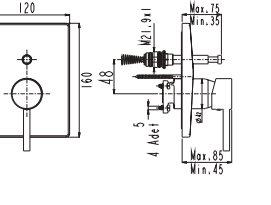

LAVABO
BATARYASI

N2011702

KROM

₺ 2.780

KOLİ İÇİ ADETİ 8

BİDE
BATARYASI

N2071302

KROM

₺ 2.850

KOLİ İÇİ ADETİ 8

YÜKSEK
LAVABO
BATARYASI

N2012902

KROM

₺ 4.800

KOLİ İÇİ ADETİ 4

BANYO
BATARYASI

N2039602

KROM

₺ 3.300

KOLİ İÇİ ADETİ 8

EVİYE
BATARYASI

N3063302

KROM

₺ 2.980

KOLİ İÇİ ADETİ 8

KUĞU
LAVABO
BATARYASI

N4013102

KROM

₺ 2.820

KOLİ İÇİ ADETİ 8

DUŞ
BATARYASI

N3015002

KROM

₺ 3.200

KOLİ İÇİ ADETİ 8

BANYO
BATARYASI

Oval

N2185302

KROM

₺ 3.860

KOLİ İÇİ ADETİ 8

DUŞ
BATARYASI

Oval

N2186302

KROM

₺ 3.480

KOLİ İÇİ ADETİ 8

LAVABO
BATARYASI

Oval

N2190802

KROM

₺ 6.220

KOLİ İÇİ ADETİ 8

BANYO
BATARYASI

Prizmatik

N2129602

KROM

₺ 2.670

KOLİ İÇİ ADETİ 8

SmartBox Sıva Üstü Grubu

! Bu ürün 95. sayfadaki SMARTBOX BANYO SIVA ALTI GRUBU ile birlikte satın alınmalıdır.

DUŞ
BATARYASI

Prizmatik

N2129702

KROM

₺ 2.530

KOLİ İÇİ ADETİ 8

SmartBox Sıva Üstü Grubu

! Bu ürün 95. sayfadaki SMARTBOX DUŞ SIVA ALTI GRUBU ile birlikte satın alınmalıdır.

BANYO
BATARYASI

Oval

N2129802

KROM

₺ 2.600

KOLİ İÇİ ADETİ 8

SmartBox Sıva Üstü Grubu

! Bu ürün 95. sayfadaki SMARTBOX BANYO SIVA ALTI GRUBU ile birlikte satın alınmalıdır.

DUŞ
BATARYASI

Oval

N2129902

KROM

₺ 2.460

KOLİ İÇİ ADETİ 8

SmartBox Sıva Üstü Grubu

! Bu ürün 95. sayfadaki SMARTBOX DUŞ SIVA ALTI GRUBU ile birlikte satın alınmalıdır.

LAVABO
BATARYASI

Oval

N2130102

KROM

₺ 4.220

KOLİ İÇİ ADETİ 8

SmartBox Sıva Üstü Grubu

! Bu ürün 95. sayfadaki SMARTBOX LAVABO SIVA ALTI GRUBU ile birlikte satın alınmalıdır.