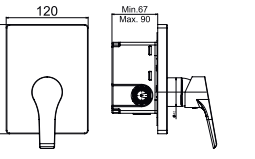

N2188002

KROM

₺ 3.700

KOLİ İÇİ ADETİ 8