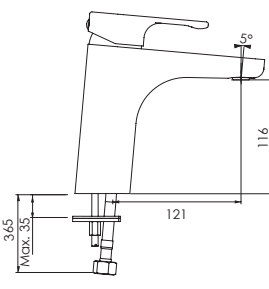

LAVABO
BATARYALARI

BİDE
BATARYALARI

BANYO
BATARYALARI

EVIYE
BATARYALARI

DUŞ
BATARYALARI

YÜKSEK LAVABO
BATARYALARI

BANYO
BATARYASI

Prizmatik

DUŞ
BATARYASI

Prizmatik

BANYO
BATARYASI

Prizmatik

SmartBox Sıva Üstü Grubu

! Bu ürün 95. sayfadaki SMARTBOX BANYO SIVA ALTI GRUBU ile birlikte satın alınmalıdır.

DUŞ
BATARYASI

Prizmatik

SmartBox Sıva Üstü Grubu

! Bu ürün 95. sayfadaki SMARTBOX DUŞ SIVA ALTI GRUBU ile birlikte satın alınmalıdır.

BANYO
BATARYASI

Oval

SmartBox Sıva Üstü Grubu

! Bu ürün 95. sayfadaki SMARTBOX BANYO SIVA ALTI GRUBU ile birlikte satın alınmalıdır.

DUŞ
BATARYASI

Oval

SmartBox Sıva Üstü Grubu

! Bu ürün 95. sayfadaki SMARTBOX DUŞ SIVA ALTI GRUBU ile birlikte satın alınmalıdır.

LAVABO
BATARYASI

Oval

SmartBox Sıva Üstü Grubu

! Bu ürün 95. sayfadaki SMARTBOX LAVABO SIVA ALTI GRUBU ile birlikte satın alınmalıdır.