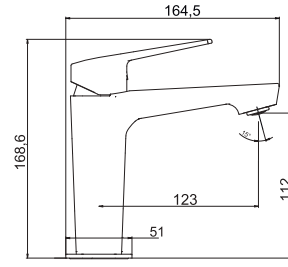

LAVABO
BATARYALARI

BİDE
BATARYALARI

YÜKSEK
LAVABO
BATARYALARI

BANYO
BATARYALARI

DUŞ
BATARYALARI

EVİYE
BATARYALARI

KUĞU
LAVABO
BATARYALARI