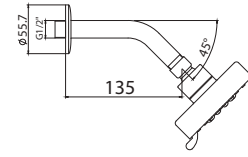

DUŞ BAŞLIKLARI

BASICS

2024 FİYAT LİSTESİ

NSK®
BATH & KITCHEN

DUŞ
BAŞLIĞI

N2893002

KROM

₺ 1.030

KOLİ İÇİ ADETİ 8

5 Fonksiyonlu

DUŞ
BAŞLIĞI

N2893102

KROM

₺ 910

KOLİ İÇİ ADETİ 8

3 Fonksiyonlu

DUŞ
BAŞLIĞI

N2893902

KROM

₺ 780

KOLİ İÇİ ADETİ 8

AKSESUAR

BASICS

TRENTO
AKSESUAR

N1041502

KROM

₺ 720

KOLİ İÇİ ADETİ 20

Uzun Havluluk

TRENTO
AKSESUAR

N1043302

KROM

₺ 520

KOLİ İÇİ ADETİ 20

2'li Bornozluk

TRENTO
AKSESUAR

N1041602

KROM

₺ 720

KOLİ İÇİ ADETİ 20

Halka Havluluk

TRENTO
AKSESUAR

N1043702

KROM

₺ 720

KOLİ İÇİ ADETİ 20

Kapaklı Tuvalet Kağıtlık

AKSESUAR PAKETİ

BASICS

2024 FİYAT LİSTESİ

NSK®
BATH & KITCHEN

TRENTO
AKSESUAR PAKETİ

Kapaklı Tuvalet Kağıtlık

2'li Bornozluk

Halka Havluluk

Uzun Havluluk

N5006002

KROM

₺ 2.390

KOLİ İÇİ ADETİ 1

4'ü 1 Arada Aksesuar Seti