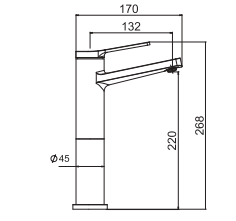

₺4.480

KOLİ İÇİ ADETİ 8

YÜKSEK
LAVABO
BATARYASI

N3014702

KROM

₺6.560

KOLİ İÇİ ADETİ 4

BANYO
BATARYASI