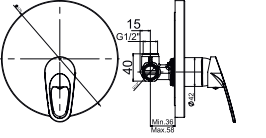

N2181202

● KROM

₺ 2.750

KOLİ İÇİ ADETİ 8