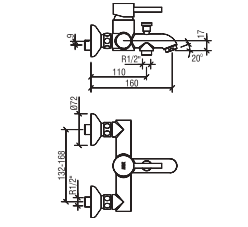

N2039602

KROM

₺ 3.300

KOLİ İÇİ ADETİ 8