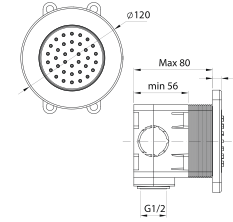

Zaman Ayarlı Bas

ARRIVO

DUŞ JETİ

N2921502

KROM

₺ 3.860

KOLİ İÇİ ADETİ 4

SMARTBOX
TAMAMLAYICI