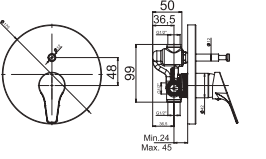

N2181802

KROM

₺ 3.340

KOLI İÇİ ADETİ 8