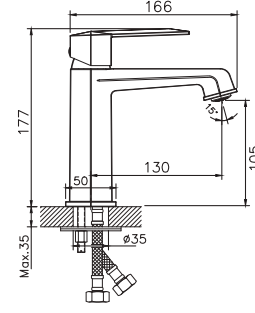

Aritma cihazları ile uyumlu

Kolay ve sağlam montaj

Medikal tasarımlar

* İlgili ürünlerin yüzey garantisi 2 yıldır.

DIAMANTINA

LAVABO
BATARYALARIN3018102 ₺ 6.960
● KROM KOLİ İÇİ ADETİ 10N3018119 ₺ 10.110
● ALTIN KOLİ İÇİ ADETİ 10N3018126 ₺ 10.110
● SİYAH KOLİ İÇİ ADETİ 10BANYO
BATARYALARIN3032702 ₺ 11.080
● KROM KOLİ İÇİ ADETİ 10N3032719 ₺ 14.000
● ALTIN KOLİ İÇİ ADETİ 10N3032726 ₺ 14.000
● SİYAH KOLİ İÇİ ADETİ 10DUŞ
BATARYALARIN3032802 ₺ 8.700
● KROM KOLİ İÇİ ADETİ 10N3032819 ₺ 11.720
● ALTIN KOLİ İÇİ ADETİ 10N3032826 ₺ 11.720
● SİYAH KOLİ İÇİ ADETİ 10EVIYE
BATARYALARIN3063802 ₺ 9.200
● KROM KOLİ İÇİ ADETİ 10N3063819 ₺ 12.360
● ALTIN KOLİ İÇİ ADETİ 10N3063826 ₺ 12.360
● SİYAH KOLİ İÇİ ADETİ 10YÜKSEK LAVABO
BATARYALARIN4013802 ₺ 11.440
● KROM KOLİ İÇİ ADETİ 10N4013819 ₺ 14.590
● ALTIN KOLİ İÇİ ADETİ 10N4013826 ₺ 14.590
● SİYAH KOLİ İÇİ ADETİ 10