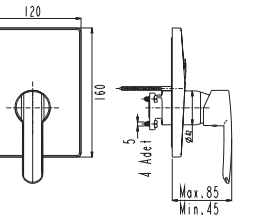

LAVABO
BATARYASI

N3014602

KROM

₺ 2.560

KOLİ İÇİ ADETİ 8

BİDE
BATARYASI

N2073302

KROM

₺ 2.720

KOLİ İÇİ ADETİ 8

BANYO
BATARYASI

N3033602

KROM

₺ 3.220

KOLİ İÇİ ADETİ 8

EVİYE
BATARYASI

N3063502

KROM

₺ 2.890

KOLİ İÇİ ADETİ 8

KUĞU
LAVABO
BATARYASI

N4013302

KROM

₺ 2.700

KOLİ İÇİ ADETİ 8

DUŞ
BATARYASI

N2037702

KROM

₺ 2.960

KOLİ İÇİ ADETİ 8

YÜKSEK
LAVABO
BATARYASI

N3014402

KROM

₺ 4.660

KOLİ İÇİ ADETİ 4

BANYO
BATARYASI

N2182002

KROM

₺ 3.730

KOLİ İÇİ ADETİ 8

Oval

DUŞ
BATARYASI

N2182102

KROM

₺ 3.360

KOLİ İÇİ ADETİ 8

Oval

LAVABO
BATARYASI

N2190902

KROM

₺ 6.040

KOLİ İÇİ ADETİ 8

Oval

BANYO
BATARYASI

N2132102

KROM

₺ 2.600

KOLİ İÇİ ADETİ 8

Prizmatik

SmartBox Sıva Üstü Grubu

! Bu ürün 95. sayfadaki SMARTBOX BANYO SIVA ALTI GRUBU ile birlikte satın alınmalıdır.

DUŞ
BATARYASI

N2132202

KROM

₺ 2.460

KOLİ İÇİ ADETİ 8

Prizmatik

SmartBox Sıva Üstü Grubu

! Bu ürün 95. sayfadaki SMARTBOX DUŞ SIVA ALTI GRUBU ile birlikte satın alınmalıdır.

BANYO
BATARYASI

N2132302

KROM

₺ 2.530

KOLİ İÇİ ADETİ 8

Oval

SmartBox Sıva Üstü Grubu

! Bu ürün 95. sayfadaki SMARTBOX BANYO SIVA ALTI GRUBU ile birlikte satın alınmalıdır.

DUŞ
BATARYASI

N2132402

KROM

₺ 2.340

KOLİ İÇİ ADETİ 8

Oval

SmartBox Sıva Üstü Grubu

! Bu ürün 95. sayfadaki SMARTBOX DUŞ SIVA ALTI GRUBU ile birlikte satın alınmalıdır.

LAVABO
BATARYASI

N2132602

KROM

₺ 4.150

KOLİ İÇİ ADETİ 8

Oval

SmartBox Sıva Üstü Grubu

! Bu ürün 95. sayfadaki SMARTBOX LAVABO SIVA ALTI GRUBU ile birlikte satın alınmalıdır.