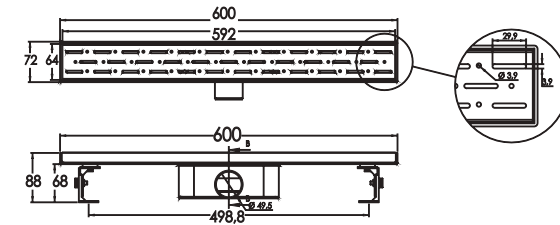

DUŞ KANALLARI

DYNAMIC SQUARE

Çıkış Ø 50

N1161000

10x10 Alttan 50mm.
Çıkışlı Yer Süzgeci

₺ 400

KOLİ İÇİ ADETİ 50

Çıkış Ø 50

N1161100

10x10 Yandan 50mm.
Çıkışlı Yer Süzgeci

₺ 400

KOLİ İÇİ ADETİ 50

DUŞ KANALLARI

DYNAMIC RAIN

Çıkış Ø 50

N1163300

33 cm Yüksek Ayarlı
Paslanmaz Duş Kanalı

₺ 1.400

KOLİ İÇİ ADETİ 12

N1164000

40 cm Yüksek Ayarlı
Paslanmaz Duş Kanalı

₺ 1.640

KOLİ İÇİ ADETİ 12

N1165000

50 cm Yüksek Ayarlı
Paslanmaz Duş Kanalı

₺ 2.020

KOLİ İÇİ ADETİ 12

N1166000

60 cm Yüksek Ayarlı
Paslanmaz Duş Kanalı

₺ 2.170

KOLİ İÇİ ADETİ 12

N1168000

80 cm Yüksek Ayarlı
Paslanmaz Duş Kanalı

₺ 2.340

KOLİ İÇİ ADETİ 12

DUŞ KANALLARI DYNAMIC CERAMIC

N1214000

40 cm Paslanmaz Çift
Yönlü Kullanılabilen
Seramik Duş Kanalı

₺ 4.870

KOLİ İÇİ ADETİ 1

N1215000

50 cm Paslanmaz Çift
Yönlü Kullanılabilen
Seramik Duş Kanalı

₺ 5.780

KOLİ İÇİ ADETİ 1

N1216000

60 cm Paslanmaz Çift
Yönlü Kullanılabilen
Seramik Duş Kanalı

₺ 6.810

KOLİ İÇİ ADETİ 1

N1218000

80 cm Paslanmaz Çift
Yönlü Kullanılabilen
Seramik Duş Kanalı

₺ 7.710

KOLİ İÇİ ADETİ 1

DUŞ KANALLARI DYNAMIC FRAME

N1224000

40 cm Paslanmaz
Kaynaksız Etekli 360°
Döner Sifonlu Duş
Kanalı

₺ 5.310

KOLİ İÇİ ADETİ 1

N1226000

60 cm Paslanmaz
Kaynaksız Etekli 360°
Döner Sifonlu Duş
Kanalı

₺ 7.080

KOLİ İÇİ ADETİ 1

N1227000

70 cm Paslanmaz
Kaynaksız Etekli 360°
Döner Sifonlu Duş
Kanalı

₺ 8.090

KOLİ İÇİ ADETİ 1

N1228000

80 cm Paslanmaz
Kaynaksız Etekli 360°
Döner Sifonlu Duş
Kanalı

₺ 8.860

KOLİ İÇİ ADETİ 1