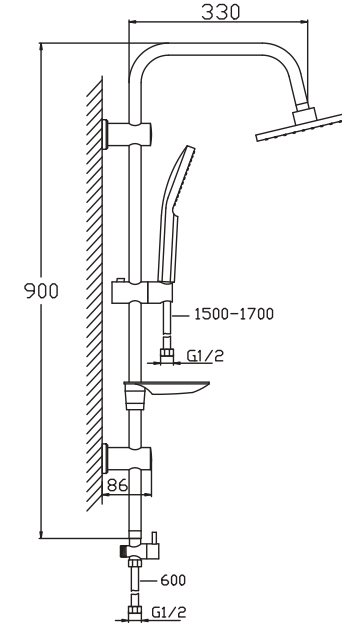

DUŞ SİSTEMLERİ

2024 FİYAT LİSTESİ

N2921802 ₺ 6.350

☒ KROM ☐ SİYAH KOLI İÇİ ADETI 1

TEMPERA SQUARE
Duş Sistemi