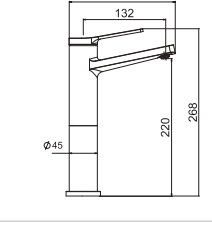

INTENSE BLACK ₺ 12.430

KOLİ İÇİ ADETİ 4

NOBIA PRO
YÜKSEK
LAVABO
BATARYASI

N3014702

KROM

₺ 6.560

KOLİ İÇİ ADETİ 4

ALAMERA
YÜKSEK
LAVABO
BATARYASI