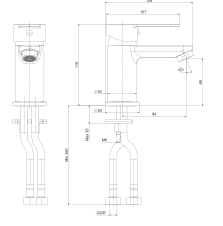

N3017302

KROM

₺ 2.300

KOLİ İÇİ ADETİ 8