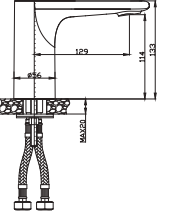

HYBRID

HYBRID

2024 FİYAT
LİSTESİ

NSK®
BATH & KITCHEN

HYBRID LAVABO BATARYASI

N2100802

KROM

₺ 14.220

KOLİ İÇİ ADETİ 10

Fotoselli Lavabo Bataryası (Çift Su Girişli / Elektrikli+Pilli)

HYBRID LAVABO BATARYASI

N2100702

KROM

₺ 13.050

KOLİ İÇİ ADETİ 10

Fotoselli Lavabo Bataryası (Tek Su Girişli / Elektrikli+Pilli)

HYBRID PİSUVAR SİSTEMİ

N2019702

KROM

₺ 9.670

KOLİ İÇİ ADETİ 10

Sıva Üstü Fotoselli Pisuvar Yıkama Sistemi (Pilli)

HYBRID PİSUVAR SİSTEMİ

N2019802

KROM

₺ 10.750

KOLİ İÇİ ADETİ 10

Sıva Altı Fotoselli Pisuvar Yıkama Sistemi (Elektrikli)