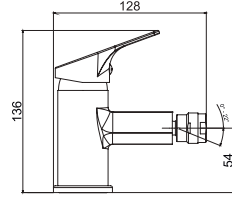

N2074302

KROM

₺ 2.430

KOLI İÇİ ADETİ 8