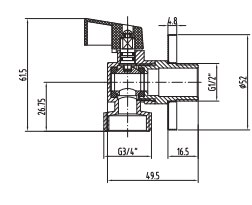

MUSLUKLAR
VE VALFLER

N2400102

KROM

₺520

KOLİ İÇİ ADETİ 30

Kısa Musluk

MUSLUKLAR
VE VALFLER

N2410102

KROM

₺590

KOLİ İÇİ ADETİ 27

Uzun Musluk

MUSLUKLAR
VE VALFLER

N2420102

KROM

₺590

KOLİ İÇİ ADETİ 30

Çamaşır Musluğu

MUSLUKLAR
VE VALFLER

N2512502

KROM

₺450

KOLİ İÇİ ADETİ 80

Küresel Çamaşır Musluğu

MUSLUKLAR
VE VALFLER

N2512302

KROM

₺410

KOLİ İÇİ ADETİ 120

90° Filtreli Ara Musluk (1/2"x3/8")

MUSLUKLAR
VE VALFLER

N2502202

KROM

₺450

KOLİ İÇİ ADETİ 80

Ara Musluk

MUSLUKLAR
VE VALFLER

N2500702

KROM

₺520

KOLİ İÇİ ADETİ 50

Standart Volanlı Ara Musluk

MUSLUKLAR
VE VALFLER

N2502402

KROM

₺520

KOLİ İÇİ ADETİ 80

Ara Musluk (1/2"x3/8")

MUSLUKLAR
VE VALFLER

N2500302

KROM

₺520

KOLİ İÇİ ADETİ 50

90° Standart Volanlı Ara Musluk

ARA MUSLUK

N2502302

KROM

₺910

KOLİ İÇİ ADETİ 60

N2502319

ALTIN

PVDRONICS

₺1.550

KOLİ İÇİ ADETİ 50

N2502329

SİYAH

INTENSE BLACK

₺1.290

KOLİ İÇİ ADETİ 50

ARA MUSLUK

N2502502

KROM

₺850

KOLİ İÇİ ADETİ 50

N2502519

ALTIN

PVDRONICS

₺1.430

KOLİ İÇİ ADETİ 50

N2502529

SİYAH

INTENSE BLACK

₺1.240

KOLİ İÇİ ADETİ 50

MUSLUKLAR
VE VALFLER

N2512102

KROM

₺1.290

KOLİ İÇİ ADETİ 30

Multi 90° Ara Musluk

MUSLUKLAR
VE VALFLER

N2522902

KROM

₺1.690

KOLİ İÇİ ADETİ 20

Kesme Valfi

MUSLUKLAR
VE VALFLER

N2530102

KROM

₺520

KOLİ İÇİ ADETİ 50

Küresel Bas Musluk

MUSLUKLAR
VE VALFLER

N2530202

KROM

₺650

KOLİ İÇİ ADETİ 50

Rakorlu Küresel Bas Musluk

MUSLUKLAR
VE VALFLER

N2710802

KROM

₺910

KOLİ İÇİ ADETİ 50

Taharetmatik
(1/2" ölçülü hortum içermektedir)