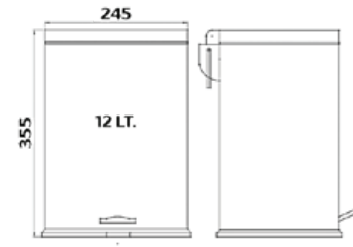

N1093802 ₺ 840

KROM KOLİ İÇİ ADETİ 8

5 Lt. Pedallı Çöp Kovası

N1093902 ₺ 1.270

KROM KOLİ İÇİ ADETİ 6

12 Lt. Pedallı Çöp Kovası

N1042202 ₺ 2.670

KROM KOLİ İÇİ ADETİ 10

Tuvalet Fırçası

N1042219 ₺ 4.080

ALTIN KOLİ İÇİ ADETİ 10

Tuvalet Fırçası

N1042229 ₺ 3.820

SİYAH KOLİ İÇİ ADETİ 10

Tuvalet Fırçası

N1041202 ₺ 1.400

KROM KOLİ İÇİ ADETİ 10

Halka Havluluk

N1041219 ₺ 2.050

ALTIN KOLİ İÇİ ADETİ 10

Halka Havluluk

N1041229 ₺ 2.530

SİYAH KOLİ İÇİ ADETİ 10

Halka Havluluk

N1041102 ₺ 2.010

KROM KOLİ İÇİ ADETİ 10

Uzun Havluluk

N1041119 ₺ 3.030

ALTIN KOLİ İÇİ ADETİ 10

Uzun Havluluk

N1041129 ₺ 3.110

SİYAH KOLİ İÇİ ADETİ 10

Uzun Havluluk

N1042502 ₺ 1.210

KROM KOLİ İÇİ ADETİ 10

Kapaklı Tuvalet Kağıtlık

N1042519 ₺ 2.080

ALTIN KOLİ İÇİ ADETİ 10

Kapaklı Tuvalet Kağıtlık

N1042529 ₺ 2.500

SİYAH KOLİ İÇİ ADETİ 10

Kapaklı Tuvalet Kağıtlık

N1041802 ₺ 1.600

KROM KOLİ İÇİ ADETİ 10

Sabunluk

N1041819 ₺ 2.270

ALTIN KOLİ İÇİ ADETİ 10

Sabunluk

N1041829 ₺ 2.630

SİYAH KOLİ İÇİ ADETİ 10

Sabunluk

N1042802 ₺ 1.500

KROM KOLİ İÇİ ADETİ 10

Diş Fırçalık

N1042819 ₺ 2.340

ALTIN KOLİ İÇİ ADETİ 10

Diş Fırçalık

N1042829 ₺ 2.080

SİYAH KOLİ İÇİ ADETİ 10

Diş Fırçalık

N1043102 ₺ 950

KROM KOLİ İÇİ ADETİ 10

2'li Bornozluk

N1043119 ₺ 1.530

ALTIN KOLİ İÇİ ADETİ 10

2'li Bornozluk

N1043129 ₺ 2.050

SİYAH KOLİ İÇİ ADETİ 10

2'li Bornozluk