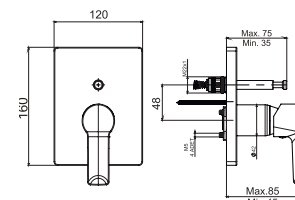

BANYO
BATARYALARI

Prizmatik

N2189402 **₺ 4.540**
● KROM KOLİ İÇİ ADETİ 8

N2189429 **₺ 7.950**
● SİYAH KOLİ İÇİ ADETİ 8

DUŞ
BATARYALARI

Prizmatik

N2134902 **₺ 4.060** KROM KOLİ İÇİ ADETİ 8

SmartBox Sıva Üstü Grubu

! Bu ürün 95. sayfadaki SMARTBOX DUŞ SIVA ALTI GRUBU ile birlikte satın alınmalıdır.

DUŞ
BATARYALARI

Prizmatik

N2189502 **₺ 4.080**
● KROM KOLİ İÇİ ADETİ 8

N2189529 **₺ 7.140**
● SİYAH KOLİ İÇİ ADETİ 8

BANYO
BATARYALARI

Oval

N2135002 **₺ 4.060** KROM KOLİ İÇİ ADETİ 8

SmartBox Sıva Üstü Grubu

! Bu ürün 95. sayfadaki SMARTBOX DUŞ SIVA ALTI GRUBU ile birlikte satın alınmalıdır.

LAVABO
BATARYALARI

Oval

N2134702 **₺ 6.790**
● KROM KOLİ İÇİ ADETİ 8

N2134729 **₺ 11.880**
● SİYAH KOLİ İÇİ ADETİ 8

DUŞ
BATARYALARI

Oval

N2135102 **₺ 3.920** KROM KOLİ İÇİ ADETİ 8

SmartBox Sıva Üstü Grubu

! Bu ürün 95. sayfadaki SMARTBOX DUŞ SIVA ALTI GRUBU ile birlikte satın alınmalıdır.

BANYO
BATARYALARI

Prizmatik

N2134802 **₺ 4.190** KROM KOLİ İÇİ ADETİ 8

SmartBox Sıva Üstü Grubu

! Bu ürün 95. sayfadaki SMARTBOX DUŞ SIVA ALTI GRUBU ile birlikte satın alınmalıdır.

LAVABO
BATARYALARI

Oval

N2135202 **₺ 5.290** KROM KOLİ İÇİ ADETİ 8

SmartBox Sıva Üstü Grubu

! Bu ürün 95. sayfadaki SMARTBOX DUŞ SIVA ALTI GRUBU ile birlikte satın alınmalıdır.