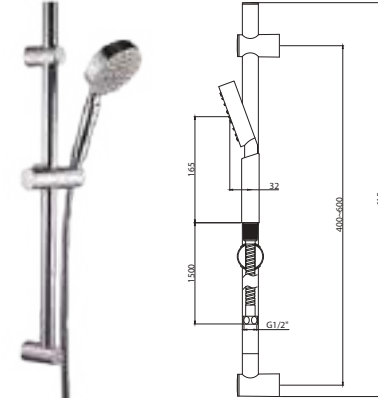

₺ 1.880

KROM

KOLİ İÇİ ADETİ 10

**N2821202**Sürgülü El Duşu
(ø100 mm)

₺ 1.500

KROM

KOLİ İÇİ ADETİ 10

**N2821302**5 Fonksiyonlu El Duşu
(ø100 mm)