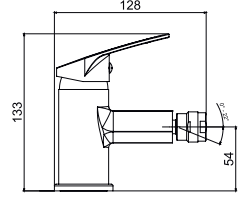

N2072202

● KROM

₺ 2.150

KOLİ İÇİ ADETİ 8