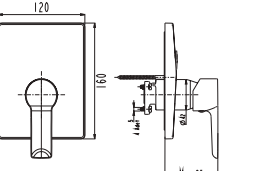

LAVABO
BATARYASI

Oval