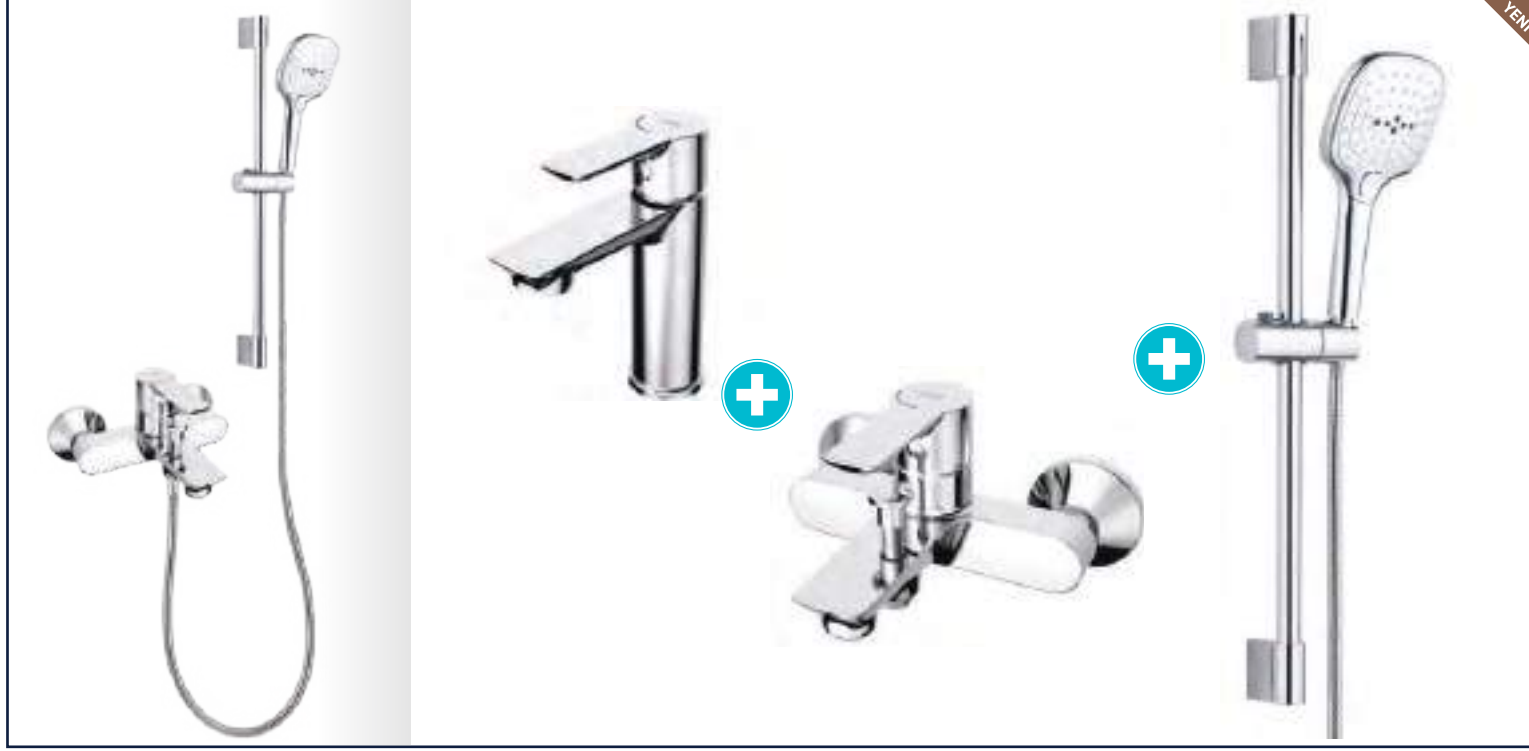

N5001502

KROM

₺ 9.820

KOLİ İÇİ ADETİ 1

3'ü 1 Arada Banyo Seti