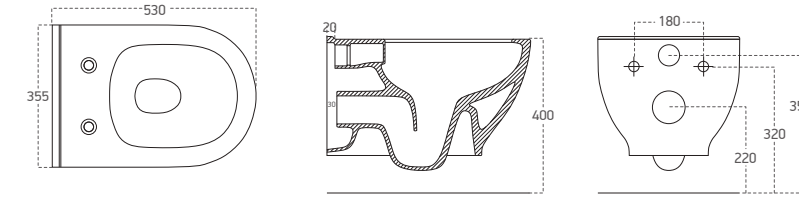

53 CM 530x355

Gizli Taharet Borusu Girişi Sıva Altı Uygulamalı, Arkadan Pis Su Çıkışı, Gömme Rezervuar İle Kullanılır, Bağlantı Elemanları Ve Dirsek Kullanılarak Montaj Edilir, Yavaş Kapanan Veya Standart Kapakla Kombin Edilebilir.

Box Dimensions
385x565x375 mm
Weight
24,9 kg
Volume
0,068 m³

Kanalsız Asma Klozet

KOLI İÇİ ADETI 1

N1310025 ☐ BEYAZ

₺ **10.890**

N1310019 ☐ ALTIN

₺ **60.840**

N1310026 ☐ SİYAH

₺ **20.410**

ARQ
COLLECTION

KLOZET

BATH & KITCHEN