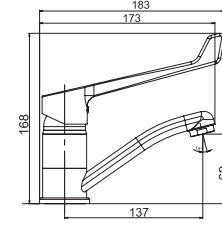

LAVABO
BATARYASI

N4014802

KROM

₺ 3.250

KOLİ İÇİ ADETİ 8

DÖNER
LAVABO
BATARYASI

N3013902

KROM

₺ 3.110

KOLİ İÇİ ADETİ 8

APLİKE
EVİYE
BATARYASI

N2052002

KROM

₺ 4.400

KOLİ İÇİ ADETİ 8

ENGELLİ
AKSESUAR

N1094002

KROM

₺ 2.640

KOLİ İÇİ ADETİ 1

Katlanabilir Tutunma Barı
(Ø32 73X23X11 CM)

ENGELLİ
AKSESUAR

N1094102

KROM

₺ 2.100

KOLİ İÇİ ADETİ 1

Yerden Duvara Tutunma Barı
(Ø32 75X75 CM)

ENGELLİ
AKSESUAR

N1094202

KROM

₺ 1.550

KOLİ İÇİ ADETİ 1

Tutunma Barı
(Ø32 12X60 CM)

ENGELLİ
AKSESUAR

N1094302

KROM

₺ 2.860

KOLİ İÇİ ADETİ 1

Açılı Tutunma Barı
(Ø32 22X54X10 CM)

ENGELLİ
AKSESUAR

N1094402

KROM

₺ 4.360

KOLİ İÇİ ADETİ 1

Ahşap Engelli Duş Oturağı
(Ø19 42X40X41 CM)

ENGELLİ
AKSESUAR

N1094502

KROM

₺ 3.110

KOLİ İÇİ ADETİ 1

Engelli Aynası (50X70 CM)