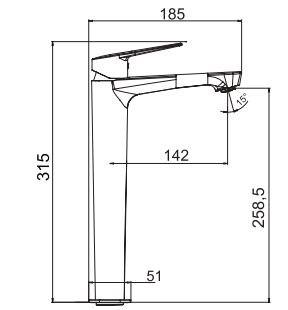

LAVABO
BATARYALARI

BİDE
BATARYALARI

YÜKSEK
LAVABO
BATARYALARI

BANYO
BATARYALARI

DUŞ
BATARYALARI

EVİYE
BATARYALARI

KUĞU
LAVABO
BATARYALARI