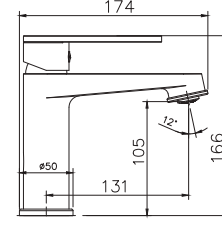

LAVABO
BATARYASI

N4014929

SİYAH

₺ 8.530

KOLİ İÇİ ADETİ 10

INTENSE
BLACK

BANYO
BATARYASI

N2036129

SİYAH

₺ 12.240

KOLİ İÇİ ADETİ 10

INTENSE
BLACK

EVİYE
BATARYASI

N3064629

SİYAH

₺ 9.350

KOLİ İÇİ ADETİ 10

INTENSE
BLACK