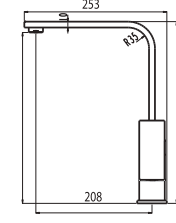

₺ 4.370

KOLİ İÇİ ADETİ 8

EVİYE
BATARYASI

N3064202

KROM

₺ 4.700

KOLİ İÇİ ADETİ 4

DUŞ
BATARYASI