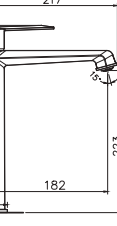

SİYAH

INTENSE BLACK ₺ 14.590

KOLİ İÇİ ADETİ 10

ALAMERA PRO
TEK SU GİRİŞLİ
LAVABO
BATARYASI

YENİ

N4017502

KROM

₺ 3.490