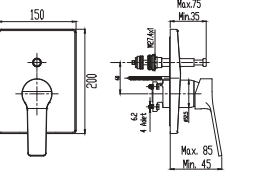

LAVABO
BATARYASI

N3015402

KROM

₺4.480

KOLİ İÇİ ADETİ 8

BİDE
BATARYASI

N2073102

KROM

₺4.480

KOLİ İÇİ ADETİ 8

YÜKSEK
LAVABO
BATARYASI

N3014702

KROM

₺6.560

KOLİ İÇİ ADETİ 4

BANYO
BATARYASI

N2038102

KROM

₺4.660

KOLİ İÇİ ADETİ 8

DUŞ
BATARYASI

N2038202

KROM

₺4.920

KOLİ İÇİ ADETİ 8

EVİYE
BATARYASI

N3063702

KROM

₺5.130

KOLİ İÇİ ADETİ 8

KUĞU
LAVABO
BATARYASI

N4013502

KROM

₺4.080

KOLİ İÇİ ADETİ 8

BANYO
BATARYASI

N2187602

KROM

₺5.140

KOLİ İÇİ ADETİ 8

Prizmatik

DUŞ
BATARYASI

N2188602

KROM

₺4.630

KOLİ İÇİ ADETİ 8

Prizmatik

LAVABO
BATARYASI

N2190302

KROM

₺7.000

KOLİ İÇİ ADETİ 8

Oval

BANYO
BATARYASI

N2130802

KROM

₺3.440

KOLİ İÇİ ADETİ 8

Prizmatik

SmartBox Sıva Üstü Grubu

! Bu ürün 95. sayfadaki SMARTBOX BANYO SIVA ALTI GRUBU ile birlikte satın alınmalıdır.

DUŞ
BATARYASI

N2130902

KROM

₺3.310

KOLİ İÇİ ADETİ 8

Prizmatik

SmartBox Sıva Üstü Grubu

! Bu ürün 95. sayfadaki SMARTBOX DUŞ SIVA ALTI GRUBU ile birlikte satın alınmalıdır.

BANYO
BATARYASI

N2131002

KROM

₺3.370

KOLİ İÇİ ADETİ 8

Oval

SmartBox Sıva Üstü Grubu

! Bu ürün 95. sayfadaki SMARTBOX BANYO SIVA ALTI GRUBU ile birlikte satın alınmalıdır.

DUŞ
BATARYASI

N2131102

KROM

₺3.250

KOLİ İÇİ ADETİ 8

Oval

SmartBox Sıva Üstü Grubu

! Bu ürün 95. sayfadaki SMARTBOX DUŞ SIVA ALTI GRUBU ile birlikte satın alınmalıdır.

LAVABO
BATARYASI

N2131302

KROM

₺4.990

KOLİ İÇİ ADETİ 8

Oval

SmartBox Sıva Üstü Grubu

! Bu ürün 95. sayfadaki SMARTBOX LAVABO SIVA ALTI GRUBU ile birlikte satın alınmalıdır.