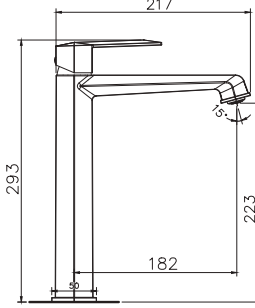

Aritma cihazları ile uyumlu

Kolay ve sağlam montaj

Medikal tasarımlar

* İlgili ürünlerin yüzey garantisi 2 yıldır.

DIAMANTINA

LAVABO
BATARYALARIN3018102 ₺ 6.960
● KROM KOLİ İÇİ ADETİ 10N3018119 ₺ 10.110
● ALTIN KOLİ İÇİ ADETİ 10N3018126 ₺ 10.110
● SİYAH KOLİ İÇİ ADETİ 10BANYO
BATARYALARIN3032702 ₺ 11.080
● KROM KOLİ İÇİ ADETİ 10N3032719 ₺ 14.000
● ALTIN KOLİ İÇİ ADETİ 10N3032726 ₺ 14.000
● SİYAH KOLİ İÇİ ADETİ 10DUŞ
BATARYALARIN3032802 ₺ 8.700
● KROM KOLİ İÇİ ADETİ 10N3032819 ₺ 11.720
● ALTIN KOLİ İÇİ ADETİ 10N3032826 ₺ 11.720
● SİYAH KOLİ İÇİ ADETİ 10EVIYE
BATARYALARIN3063802 ₺ 9.200
● KROM KOLİ İÇİ ADETİ 10N3063819 ₺ 12.360
● ALTIN KOLİ İÇİ ADETİ 10N3063826 ₺ 12.360
● SİYAH KOLİ İÇİ ADETİ 10YÜKSEK LAVABO
BATARYALARIN4013802 ₺ 11.440
● KROM KOLİ İÇİ ADETİ 10N4013819 ₺ 14.590
● ALTIN KOLİ İÇİ ADETİ 10N4013826 ₺ 14.590
● SİYAH KOLİ İÇİ ADETİ 10