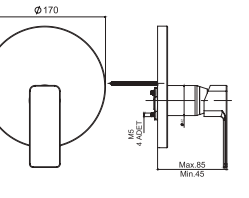

LAVABO
BATARYASI

N3014902

KROM

₺ 4.360

KOLİ İÇİ ADETİ 8

BANYO
BATARYASI

N2037902

KROM

₺ 4.370

KOLİ İÇİ ADETİ 8

EVİYE
BATARYASI

N3064202

KROM

₺ 4.700

KOLİ İÇİ ADETİ 4

DUŞ
BATARYASI

N2038002

KROM

₺ 4.350

KOLİ İÇİ ADETİ 8

KUĞU
LAVABO
BATARYASI

N4014402

KROM

₺ 4.060

KOLİ İÇİ ADETİ 8

BANYO
BATARYASI

N2187102

KROM

₺ 4.990

KOLİ İÇİ ADETİ 8

Prizmatik

DUŞ
BATARYASI

N2188102

KROM

₺ 4.500

KOLİ İÇİ ADETİ 8

Prizmatik

LAVABO
BATARYASI

N2190402

KROM

₺ 6.810

KOLİ İÇİ ADETİ 8

Oval

BANYO
BATARYASI

N2133902

KROM

₺ 3.310

KOLİ İÇİ ADETİ 8

Prizmatik

SmartBox Sıva Üstü Grubu

! Bu ürün 95. sayfadaki SMARTBOX BANYO SIVA ALTI GRUBU ile birlikte satın alınmalıdır.

DUŞ
BATARYASI

N2134002

KROM

₺ 3.110

KOLİ İÇİ ADETİ 8

Prizmatik

SmartBox Sıva Üstü Grubu

! Bu ürün 95. sayfadaki SMARTBOX DUŞ SIVA ALTI GRUBU ile birlikte satın alınmalıdır.

BANYO
BATARYASI

N2134102

KROM

₺ 3.250

KOLİ İÇİ ADETİ 8

Oval

SmartBox Sıva Üstü Grubu

! Bu ürün 95. sayfadaki SMARTBOX BANYO SIVA ALTI GRUBU ile birlikte satın alınmalıdır.

DUŞ
BATARYASI

N2134202

KROM

₺ 3.050

KOLİ İÇİ ADETİ 8

Oval

SmartBox Sıva Üstü Grubu

! Bu ürün 95. sayfadaki SMARTBOX DUŞ SIVA ALTI GRUBU ile birlikte satın alınmalıdır.

LAVABO
BATARYASI

N2134402

KROM

₺ 4.870

KOLİ İÇİ ADETİ 8

Oval

SmartBox Sıva Üstü Grubu

! Bu ürün 95. sayfadaki SMARTBOX LAVABO SIVA ALTI GRUBU ile birlikte satın alınmalıdır.