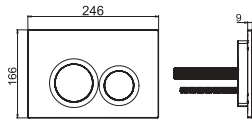

G804104PC1

● KROM

₺ 1.440

KOLİ İÇİ ADETİ 24