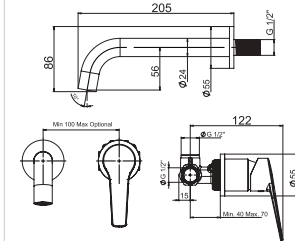

BANYO
BATARYALARI

Prizmatik

N2189402 **₺ 4.540**
● KROM KOLİ İÇİ ADETİ 8

N2189429 **₺ 7.950**
● SİYAH KOLİ İÇİ ADETİ 8

DUŞ
BATARYALARI

Prizmatik

N2134902 **₺ 4.060** KROM KOLİ İÇİ ADETİ 8

SmartBox Sıva Üstü Grubu

! Bu ürün 95. sayfadaki SMARTBOX DUŞ SIVA ALTI GRUBU ile birlikte satın alınmalıdır.

DUŞ
BATARYALARI

Prizmatik

N2189502 **₺ 4.080**
● KROM KOLİ İÇİ ADETİ 8

N2189529 **₺ 7.140**
● SİYAH KOLİ İÇİ ADETİ 8

BANYO
BATARYALARI

Oval

N2135002 **₺ 4.060** KROM KOLİ İÇİ ADETİ 8

SmartBox Sıva Üstü Grubu

! Bu ürün 95. sayfadaki SMARTBOX DUŞ SIVA ALTI GRUBU ile birlikte satın alınmalıdır.

LAVABO
BATARYALARI

Oval

N2134702 **₺ 6.790**
● KROM KOLİ İÇİ ADETİ 8

N2134729 **₺ 11.880**
● SİYAH KOLİ İÇİ ADETİ 8

DUŞ
BATARYALARI

Oval

N2135102 **₺ 3.920** KROM KOLİ İÇİ ADETİ 8

SmartBox Sıva Üstü Grubu

! Bu ürün 95. sayfadaki SMARTBOX DUŞ SIVA ALTI GRUBU ile birlikte satın alınmalıdır.

BANYO
BATARYALARI

Prizmatik

N2134802 **₺ 4.190** KROM KOLİ İÇİ ADETİ 8

SmartBox Sıva Üstü Grubu

! Bu ürün 95. sayfadaki SMARTBOX DUŞ SIVA ALTI GRUBU ile birlikte satın alınmalıdır.

LAVABO
BATARYALARI

Oval

N2135202 **₺ 5.290** KROM KOLİ İÇİ ADETİ 8

SmartBox Sıva Üstü Grubu

! Bu ürün 95. sayfadaki SMARTBOX DUŞ SIVA ALTI GRUBU ile birlikte satın alınmalıdır.