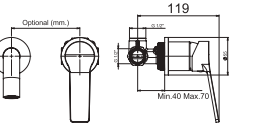

N2190302

KROM

₺7.000

KOLİ İÇİ ADETİ 8

Oval

BANYO
BATARYASI

N2130802

KROM