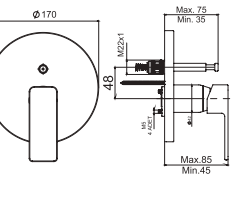

LAVABO
BATARYASI

N3014902

KROM

₺ 4.360

KOLİ İÇİ ADETİ 8

BANYO
BATARYASI

N2037902

KROM

₺ 4.370

KOLİ İÇİ ADETİ 8

EVİYE
BATARYASI

N3064202

KROM

₺ 4.700

KOLİ İÇİ ADETİ 4

DUŞ
BATARYASI

N2038002

KROM

₺ 4.350

KOLİ İÇİ ADETİ 8

KUĞU
LAVABO
BATARYASI

N4014402

KROM

₺ 4.060

KOLİ İÇİ ADETİ 8

BANYO
BATARYASI

N2187102

KROM

₺ 4.990

KOLİ İÇİ ADETİ 8

Prizmatik

DUŞ
BATARYASI

N2188102

KROM

₺ 4.500

KOLİ İÇİ ADETİ 8

Prizmatik

LAVABO
BATARYASI

N2190402

KROM

₺ 6.810

KOLİ İÇİ ADETİ 8

Oval

BANYO
BATARYASI

N2133902

KROM

₺ 3.310

KOLİ İÇİ ADETİ 8

Prizmatik

SmartBox Sıva Üstü Grubu

! Bu ürün 95. sayfadaki SMARTBOX BANYO SIVA ALTI GRUBU ile birlikte satın alınmalıdır.

DUŞ
BATARYASI

N2134002

KROM

₺ 3.110

KOLİ İÇİ ADETİ 8

Prizmatik

SmartBox Sıva Üstü Grubu

! Bu ürün 95. sayfadaki SMARTBOX DUŞ SIVA ALTI GRUBU ile birlikte satın alınmalıdır.

BANYO
BATARYASI

N2134102

KROM

₺ 3.250

KOLİ İÇİ ADETİ 8

Oval

SmartBox Sıva Üstü Grubu

! Bu ürün 95. sayfadaki SMARTBOX BANYO SIVA ALTI GRUBU ile birlikte satın alınmalıdır.

DUŞ
BATARYASI

N2134202

KROM

₺ 3.050

KOLİ İÇİ ADETİ 8

Oval

SmartBox Sıva Üstü Grubu

! Bu ürün 95. sayfadaki SMARTBOX DUŞ SIVA ALTI GRUBU ile birlikte satın alınmalıdır.

LAVABO
BATARYASI

N2134402

KROM

₺ 4.870

KOLİ İÇİ ADETİ 8

Oval

SmartBox Sıva Üstü Grubu

! Bu ürün 95. sayfadaki SMARTBOX LAVABO SIVA ALTI GRUBU ile birlikte satın alınmalıdır.