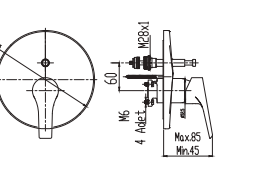

LAVABO
BATARYASI

YENİ

N4016902

KROM

₺ 3.090

KOLİ İÇİ ADETİ 8

BİDE
BATARYASI

N2072902

KROM

₺ 3.150

KOLİ İÇİ ADETİ 8

BANYO
BATARYASI

YENİ

N3035402

KROM

₺ 3.530

KOLİ İÇİ ADETİ 8

EVİYE
BATARYASI

N3063602

KROM

₺ 3.370

KOLİ İÇİ ADETİ 8

KUĞU
LAVABO
BATARYASI

N4013402

KROM

₺ 3.080

KOLİ İÇİ ADETİ 8

DUŞ
BATARYASI

N2038602

KROM

₺ 3.470

KOLİ İÇİ ADETİ 8

YÜKSEK
LAVABO
BATARYASI

YENİ

N4017002

KROM

₺ 5.060

KOLİ İÇİ ADETİ 4

BANYO
BATARYASI

Prizmatik

N2187002

KROM

₺ 4.110

KOLİ İÇİ ADETİ 8

DUŞ
BATARYASI

Prizmatik

N2188002

KROM

₺ 3.700

KOLİ İÇİ ADETİ 8

LAVABO
BATARYASI

Oval

N2190702

KROM

₺ 6.350

KOLİ İÇİ ADETİ 8

BANYO
BATARYASI

Prizmatik

N2131402

KROM

₺ 2.850

KOLİ İÇİ ADETİ 8

SmartBox Siva Üstü Grubu

! Bu ürün 95. sayfadaki SMARTBOX BANYO SIVA ALTI GRUBU ile birlikte satın alınmalıdır.

DUŞ
BATARYASI

Prizmatik

N2131502

KROM

₺ 2.670

KOLİ İÇİ ADETİ 8

SmartBox Siva Üstü Grubu

! Bu ürün 95. sayfadaki SMARTBOX DUŞ SIVA ALTI GRUBU ile birlikte satın alınmalıdır.

BANYO
BATARYASI

Oval

N2131602

KROM

₺ 2.720

KOLİ İÇİ ADETİ 8

SmartBox Siva Üstü Grubu

! Bu ürün 95. sayfadaki SMARTBOX BANYO SIVA ALTI GRUBU ile birlikte satın alınmalıdır.

DUŞ
BATARYASI

Oval

N2131702

KROM

₺ 2.600

KOLİ İÇİ ADETİ 8

SmartBox Siva Üstü Grubu

! Bu ürün 95. sayfadaki SMARTBOX DUŞ SIVA ALTI GRUBU ile birlikte satın alınmalıdır.

LAVABO
BATARYASI

Oval

N2131902

KROM

₺ 4.400

KOLİ İÇİ ADETİ 8

SmartBox Siva Üstü Grubu

! Bu ürün 97. sayfadaki SMARTBOX LAVABO SIVA ALTI GRUBU ile birlikte satın alınmalıdır.