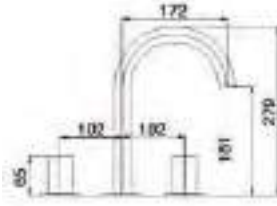

ANKASTRE LAVABO
BATARYALARI

LAVABO
BATARYALARI
3 Delikli Lavabolar için