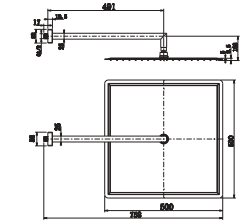

DUŞ BAŞLIĞI

N2892402

KROM

₺16.360

KOLİ İÇİ ADETİ 3

Kare Duş Başlığı (Duvardan Sabitlemeli) (500x500 mm)