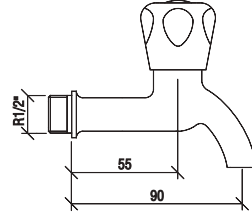

MUSLUKLAR
VE VALFLER

N2400102

KROM

₺520

KOLİ İÇİ ADETİ 30

Kısa Musluk

MUSLUKLAR
VE VALFLER

N2410102

KROM

₺590

KOLİ İÇİ ADETİ 27

Uzun Musluk

MUSLUKLAR
VE VALFLER

N2420102

KROM

₺590

KOLİ İÇİ ADETİ 30

Çamaşır Musluğu

MUSLUKLAR
VE VALFLER

N2512502

KROM

₺450

KOLİ İÇİ ADETİ 80

Küresel Çamaşır Musluğu

MUSLUKLAR
VE VALFLER

N2512302

KROM

₺410

KOLİ İÇİ ADETİ 120

90° Filtreli Ara Musluk (1/2"x3/8")

MUSLUKLAR
VE VALFLER

N2502202

KROM

₺450

KOLİ İÇİ ADETİ 80

Ara Musluk

MUSLUKLAR
VE VALFLER

N2500702

KROM

₺520

KOLİ İÇİ ADETİ 50

Standart Volanlı Ara Musluk

MUSLUKLAR
VE VALFLER

N2502402

KROM

₺520

KOLİ İÇİ ADETİ 80

Ara Musluk (1/2"x3/8")

MUSLUKLAR
VE VALFLER

N2500302

KROM

₺520

KOLİ İÇİ ADETİ 50

90° Standart Volanlı Ara Musluk

ARA MUSLUK

N2502302

KROM

₺910

KOLİ İÇİ ADETİ 60

N2502319

ALTIN

PVDRONICS

₺1.550

KOLİ İÇİ ADETİ 50

N2502329

SİYAH

INTENSE BLACK

₺1.290

KOLİ İÇİ ADETİ 50

ARA MUSLUK

N2502502

KROM

₺850

KOLİ İÇİ ADETİ 50

N2502519

ALTIN

PVDRONICS

₺1.430

KOLİ İÇİ ADETİ 50

N2502529

SİYAH

INTENSE BLACK

₺1.240

KOLİ İÇİ ADETİ 50

MUSLUKLAR
VE VALFLER

N2512102

KROM

₺1.290

KOLİ İÇİ ADETİ 30

Multi 90° Ara Musluk

MUSLUKLAR
VE VALFLER

N2522902

KROM

₺1.690

KOLİ İÇİ ADETİ 20

Kesme Valfi

MUSLUKLAR
VE VALFLER

N2530102

KROM

₺520

KOLİ İÇİ ADETİ 50

Küresel Bas Musluk

MUSLUKLAR
VE VALFLER

N2530202

KROM

₺650

KOLİ İÇİ ADETİ 50

Rakorlu Küresel Bas Musluk

MUSLUKLAR
VE VALFLER

N2710802

KROM

₺910

KOLİ İÇİ ADETİ 50

Taharetmatik
(1/2" ölçülü hortum içermektedir)