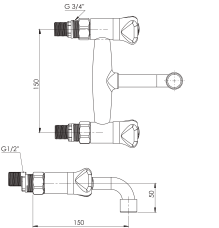

**KUĞU
EVİYE /
LAVABO
BATARYASI**

N4011402

KROM

₺1.830

KOLİ İÇİ ADETİ 8

**DÖNER
EVİYE
BATARYASI**

N2311102

KROM

₺1.880

KOLİ İÇİ ADETİ 8

**EVİYE
BATARYASI**

N2311202

KROM

₺2.260

KOLİ İÇİ ADETİ 8

**BANYO
BATARYASI**

N2320802

KROM

₺2.340

KOLİ İÇİ ADETİ 8