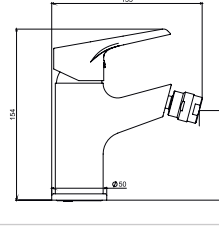

KOLİ İÇİ ADETİ 8

BİDE
BATARYASI

N2072902

KROM

₺ 3.150

KOLİ İÇİ ADETİ 8

BANYO
BATARYASI

YENİ