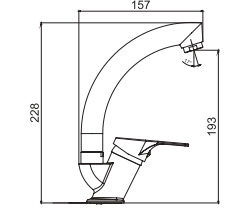

N4011502

KROM

₺ 2.300

KOLI İÇİ ADETİ 8