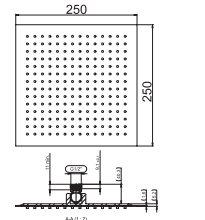

DUŞ BAŞLIKLARI

2024 FİYAT LİSTESİ

NSK
BATH & KITCHEN

DUŞ BAŞLIĞI

N2892120

SİYAH

INTENSE BLACK ₺7.260

KOLİ İÇİ ADETİ 18

Duş Başlığı
(Duvardan Sabitlemeli) (ø240 mm)

DUŞ BAŞLIĞI

N2892119

ALTIN

PVDRONICS ₺6.810

KOLİ İÇİ ADETİ 18

Duş Başlığı
(Duvardan Sabitlemeli) (ø240 mm)

DUŞ BAŞLIĞI

N2892202

KROM

₺15.950

KOLİ İÇİ ADETİ 3

Yuvarlak Duş Başlığı (Duvardan Sabitlemeli) (ø500 mm)

DUŞ BAŞLIĞI

N2892302

KROM

₺15.950

KOLİ İÇİ ADETİ 3

Yuvarlak Duş Başlığı (Tavandan Sabitlemeli) (ø500 mm)

DUŞ BAŞLIĞI

N2892402

KROM

₺16.360

KOLİ İÇİ ADETİ 3

Kare Duş Başlığı (Duvardan Sabitlemeli) (500x500 mm)

DUŞ BAŞLIĞI

N2892502

KROM

₺16.360

KOLİ İÇİ ADETİ 3

Kare Başlığı (Tavandan Sabitlemeli) (500x500 mm)

DUŞ BAŞLIĞI

N289415002

KROM

₺4.280

KOLİ İÇİ ADETİ 4

Prizmatik Duş Başlığı
(250x250 mm) (Bağlantı borusu dahil değildir.)

DUŞ BAŞLIĞI

N289435002

KROM

₺3.750

KOLİ İÇİ ADETİ 4

Daire Duş Başlığı
(ø250 mm) (Bağlantı borusu dahil değildir.)

DUŞ BAŞLIKLARI

2024 FİYAT LİSTESİ

NSK
BATH & KITCHEN

DUŞ BAŞLIĞI

N289048102

KROM

₺2.980

KOLİ İÇİ ADETİ 4

Yağmur Duş Başlığı
(ø220 mm) (Bağlantı borusu dahil değildir.)

BLANCA BAŞLIĞI

N289445002

KROM

₺2.980

KOLİ İÇİ ADETİ 4

Duş Başlığı
(ø230 mm) (Bağlantı borusu dahil değildir.)

BAĞLANTI BORUSU

N289238402

KROM

₺1.400

KOLİ İÇİ ADETİ 15

Bağlantı Borusu
(90° Duvardan Sabitlemeli)

BAĞLANTI BORUSU

N289228202

KROM

₺1.340

KOLİ İÇİ ADETİ 15

Bağlantı Borusu
(Tavandan Sabitlemeli)