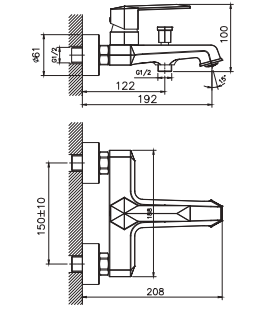

Aritma cihazları ile uyumlu

Kolay ve sağlam montaj

Medikal tasarımlar

* İlgili ürünlerin yüzey garantisi 2 yıldır.

DIAMANTINA

LAVABO
BATARYALARIN3018102 ₺ 6.960
● KROM KOLİ İÇİ ADETİ 10N3018119 ₺ 10.110
● ALTIN KOLİ İÇİ ADETİ 10N3018126 ₺ 10.110
● SİYAH KOLİ İÇİ ADETİ 10BANYO
BATARYALARIN3032702 ₺ 11.080
● KROM KOLİ İÇİ ADETİ 10N3032719 ₺ 14.000
● ALTIN KOLİ İÇİ ADETİ 10N3032726 ₺ 14.000
● SİYAH KOLİ İÇİ ADETİ 10DUŞ
BATARYALARIN3032802 ₺ 8.700
● KROM KOLİ İÇİ ADETİ 10N3032819 ₺ 11.720
● ALTIN KOLİ İÇİ ADETİ 10N3032826 ₺ 11.720
● SİYAH KOLİ İÇİ ADETİ 10EVIYE
BATARYALARIN3063802 ₺ 9.200
● KROM KOLİ İÇİ ADETİ 10N3063819 ₺ 12.360
● ALTIN KOLİ İÇİ ADETİ 10N3063826 ₺ 12.360
● SİYAH KOLİ İÇİ ADETİ 10YÜKSEK LAVABO
BATARYALARIN4013802 ₺ 11.440
● KROM KOLİ İÇİ ADETİ 10N4013819 ₺ 14.590
● ALTIN KOLİ İÇİ ADETİ 10N4013826 ₺ 14.590
● SİYAH KOLİ İÇİ ADETİ 10