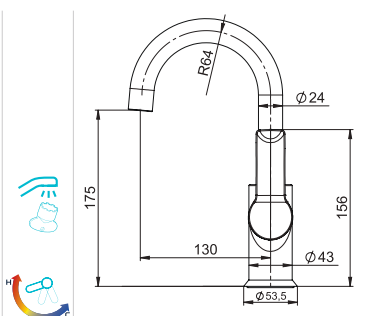

KUĞU LAVABO
BATARYALARI

N4017402
KROM
KOLİ İÇİ ADETİ 8
YENİ

N4017419
ALTIN
KOLİ İÇİ ADETİ 8
YENİ
PUDRONICS

N4017429
SİYAH
KOLİ İÇİ ADETİ 8
YENİ
INTENSE BLACK