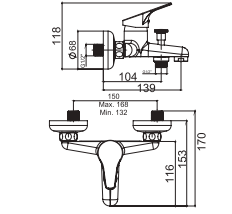

N3033702

KROM

₺ 2.630

KOLI İÇİ ADETİ 8