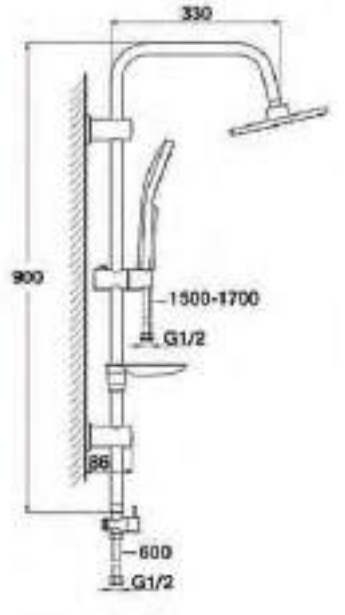

INTENSE
BLACK

N2921729 ₺ 8.980

☒ SİYAH ☐ KROM KOLI İÇİ ADETI 1

TEMPERA SQUARE
Duş Sistemi