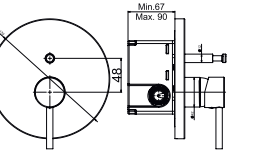

KOLİ İÇİ ADETİ 8

BANYO
BATARYASI

Oval

N2185302

KROM

₺ 3.860

KOLİ İÇİ ADETİ 8

DUŞ
BATARYASI