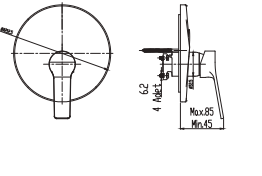

LAVABO
BATARYASI

N3015402

KROM

₺4.480

KOLİ İÇİ ADETİ 8

BİDE
BATARYASI

N2073102

KROM

₺4.480

KOLİ İÇİ ADETİ 8

YÜKSEK
LAVABO
BATARYASI

N3014702

KROM

₺6.560

KOLİ İÇİ ADETİ 4

BANYO
BATARYASI

N2038102

KROM

₺4.660

KOLİ İÇİ ADETİ 8

DUŞ
BATARYASI

N2038202

KROM

₺4.920

KOLİ İÇİ ADETİ 8

EVİYE
BATARYASI

N3063702

KROM

₺5.130

KOLİ İÇİ ADETİ 8

KUĞU
LAVABO
BATARYASI

N4013502

KROM

₺4.080

KOLİ İÇİ ADETİ 8

BANYO
BATARYASI

N2187602

KROM

₺5.140

KOLİ İÇİ ADETİ 8

Prizmatik

DUŞ
BATARYASI

N2188602

KROM

₺4.630

KOLİ İÇİ ADETİ 8

Prizmatik

LAVABO
BATARYASI

N2190302

KROM

₺7.000

KOLİ İÇİ ADETİ 8

Oval

BANYO
BATARYASI

N2130802

KROM

₺3.440

KOLİ İÇİ ADETİ 8

Prizmatik

SmartBox Sıva Üstü Grubu

! Bu ürün 95. sayfadaki SMARTBOX BANYO SIVA ALTI GRUBU ile birlikte satın alınmalıdır.

DUŞ
BATARYASI

N2130902

KROM

₺3.310

KOLİ İÇİ ADETİ 8

Prizmatik

SmartBox Sıva Üstü Grubu

! Bu ürün 95. sayfadaki SMARTBOX DUŞ SIVA ALTI GRUBU ile birlikte satın alınmalıdır.

BANYO
BATARYASI

N2131002

KROM

₺3.370

KOLİ İÇİ ADETİ 8

Oval

SmartBox Sıva Üstü Grubu

! Bu ürün 95. sayfadaki SMARTBOX BANYO SIVA ALTI GRUBU ile birlikte satın alınmalıdır.

DUŞ
BATARYASI

N2131102

KROM

₺3.250

KOLİ İÇİ ADETİ 8

Oval

SmartBox Sıva Üstü Grubu

! Bu ürün 95. sayfadaki SMARTBOX DUŞ SIVA ALTI GRUBU ile birlikte satın alınmalıdır.

LAVABO
BATARYASI

N2131302

KROM

₺4.990

KOLİ İÇİ ADETİ 8

Oval

SmartBox Sıva Üstü Grubu

! Bu ürün 95. sayfadaki SMARTBOX LAVABO SIVA ALTI GRUBU ile birlikte satın alınmalıdır.