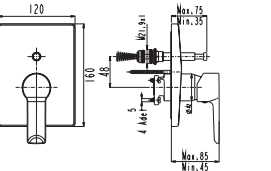

LAVABO
BATARYASI

Oval