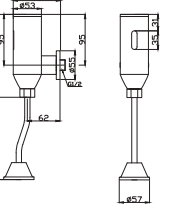

Fotoselli Lavabo Bataryası (Tek Su Girişli / Elektrikli+Pilli)

HYBRID PİSUVAR SİSTEMİ

N2019702

KROM

₺ 9.670

KOLİ İÇİ ADETİ 10

Sıva Üstü Fotoselli Pisuvar Yıkama Sistemi (Pilli)

HYBRID PİSUVAR SİSTEMİ