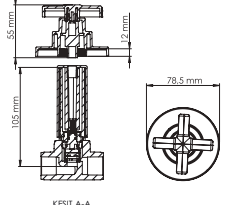

Multi 90° Ara Musluk

MUSLUKLAR
VE VALFLER

N2522902

KROM

₺1.690

KOLİ İÇİ ADETİ 20

Kesme Valfi

MUSLUKLAR
VE VALFLER