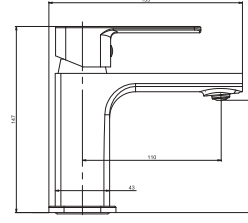

N3014902

KROM

₺ 4.360

KOLİ İÇİ ADETİ 8