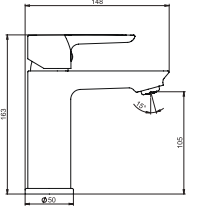

ALAMERA PRO
TEK SU GİRİŞLİ
LAVABO
BATARYASI

YENİ

N4017502

KROM

₺ 3.490

KOLİ İÇİ ADETİ 8

MOLERA
TEK SU GİRİŞLİ
LAVABO
BATARYASI

N4017602

KROM

₺ 2.260

KOLİ İÇİ ADETİ 8

TEK SU GİRİŞLİ
BATARYALAR