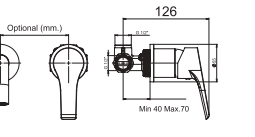

N2190702

KROM

₺ 6.350

KOLİ İÇİ ADETİ 8