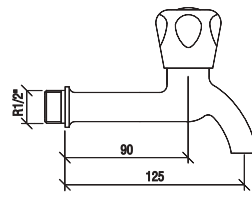

₺590

KOLİ İÇİ ADETİ 27

Uzun Musluk

MUSLUKLAR
VE VALFLER

N2420102

KROM

₺590

KOLİ İÇİ ADETİ 30