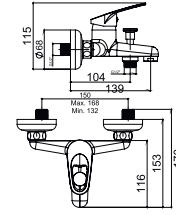

LAVABO
BATARYASI

N3018402

● KROM

₺ 1.860

KOLİ İÇİ ADETİ 8

LAVABO
BATARYASI

N2024102

● KROM

₺ 1.820

KOLİ İÇİ ADETİ 8

BİDE
BATARYASI

N2072202

● KROM

₺ 2.150

KOLİ İÇİ ADETİ 8

BANYO
BATARYASI

N3033902

● KROM

₺ 2.320

KOLİ İÇİ ADETİ 8

EVİYE
BATARYASI

N2069902

● KROM

₺ 2.080

KOLİ İÇİ ADETİ 8

DÖNER
EVİYE
BATARYASI

N2020702

● KROM

₺ 2.200

KOLİ İÇİ ADETİ 8

KUĞU
LAVABO
BATARYASI

N3019902

● KROM

₺ 2.010

KOLİ İÇİ ADETİ 8

DUŞ
BATARYASI

N2036202

● KROM

₺ 2.270

KOLİ İÇİ ADETİ 8

APLİKE
EVİYE
BATARYASI

N2051402

● KROM

₺ 2.720

KOLİ İÇİ ADETİ 8

ANKASTRE GRUBU

BANYO
BATARYASI

N2180202

● KROM

₺ 3.050

KOLİ İÇİ ADETİ 8

DUŞ
BATARYASI

N2181202

● KROM

₺ 2.750

KOLİ İÇİ ADETİ 8