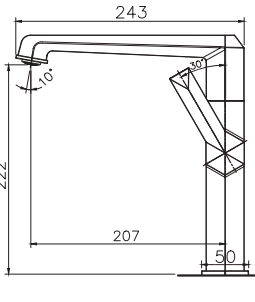

Aritma cihazları ile uyumlu

Kolay ve sağlam montaj

Medikal tasarımlar

* İlgili ürünlerin yüzey garantisi 2 yıldır.

DIAMANTINA

LAVABO
BATARYALARIN3018102 ₺ 6.960
● KROM KOLİ İÇİ ADETİ 10N3018119 ₺ 10.110
● ALTIN KOLİ İÇİ ADETİ 10N3018126 ₺ 10.110
● SİYAH KOLİ İÇİ ADETİ 10BANYO
BATARYALARIN3032702 ₺ 11.080
● KROM KOLİ İÇİ ADETİ 10N3032719 ₺ 14.000
● ALTIN KOLİ İÇİ ADETİ 10N3032726 ₺ 14.000
● SİYAH KOLİ İÇİ ADETİ 10DUŞ
BATARYALARIN3032802 ₺ 8.700
● KROM KOLİ İÇİ ADETİ 10N3032819 ₺ 11.720
● ALTIN KOLİ İÇİ ADETİ 10N3032826 ₺ 11.720
● SİYAH KOLİ İÇİ ADETİ 10EVIYE
BATARYALARIN3063802 ₺ 9.200
● KROM KOLİ İÇİ ADETİ 10N3063819 ₺ 12.360
● ALTIN KOLİ İÇİ ADETİ 10N3063826 ₺ 12.360
● SİYAH KOLİ İÇİ ADETİ 10YÜKSEK LAVABO
BATARYALARIN4013802 ₺ 11.440
● KROM KOLİ İÇİ ADETİ 10N4013819 ₺ 14.590
● ALTIN KOLİ İÇİ ADETİ 10N4013826 ₺ 14.590
● SİYAH KOLİ İÇİ ADETİ 10