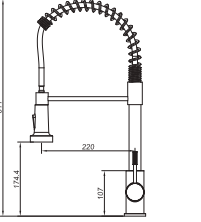

N3064302

KROM

₺ 10.970

KOLİ İÇİ ADETİ 4