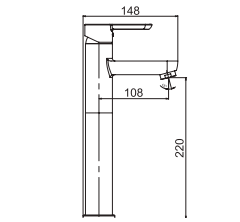

N3014402

KROM

₺ 4.660

KOLİ İÇİ ADETİ 4