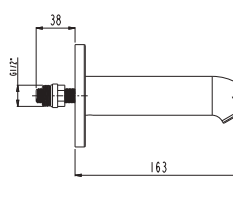

₺ 4.870

KOLİ İÇİ ADETİ 8

N2121329

SİYAH

₺ 4.870

KOLİ İÇİ ADETİ 8

ANKASTRE
YÖNLENDİRİCİLİ
ÇIKIŞ UCU

N2133802