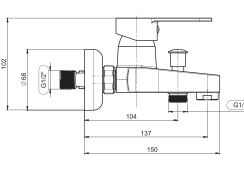

N2033502

KROM

₺ 2.820

KOLİ İÇİ ADETİ 8