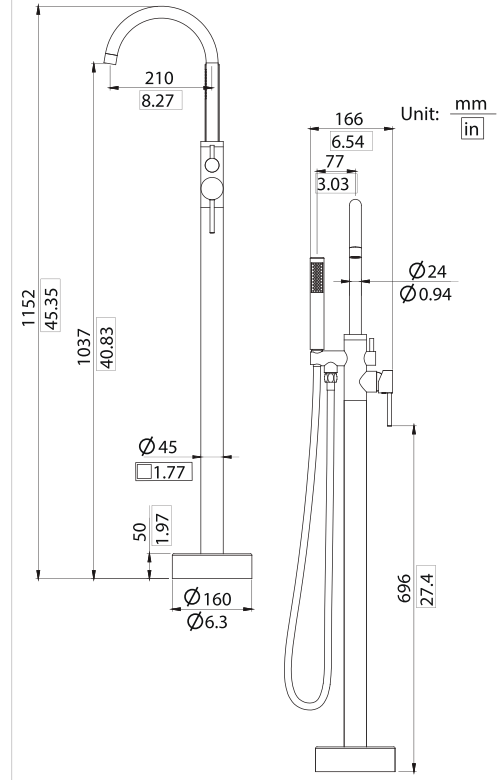

KÜVET BATARYALARI

2024 FİYAT LİSTESİ

NSK®
BATH & KITCHEN

YERDEN
KÜVET
BATARYASI

N2092902

₺ 27.950

KROM

KOLİ İÇİ ADETİ 1

N2092919

₺ 35.410

ALTIN

KOLİ İÇİ ADETİ 1

N2092929

₺ 39.130

SİYAH

KOLİ İÇİ ADETİ 1