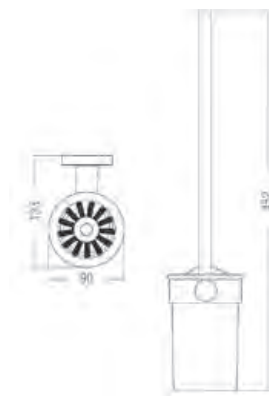

N1042102 ₺ 2.270

KROM KOLİ İÇİ ADETİ 10

Tuvalet Fırçası

N1042119 ₺ 3.410

ALTIN KOLİ İÇİ ADETİ 10

Tuvalet Fırçası

N1042129 ₺ 2.630

SİYAH KOLİ İÇİ ADETİ 10

Tuvalet Fırçası

N1040902 ₺ 1.860

KROM KOLİ İÇİ ADETİ 10

Halka Havluluk