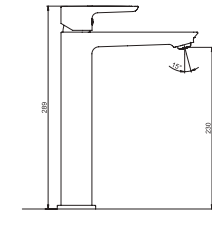

N4015502

KROM

₺ 5.570

KOLİ İÇİ ADETİ 4

N4015519

ALTIN

PYDRONICS ₺ 9.200

KOLİ İÇİ ADETİ 4

N4015529

SİYAH

INTENSE BLACK ₺ 9.200

KOLİ İÇİ ADETİ 4