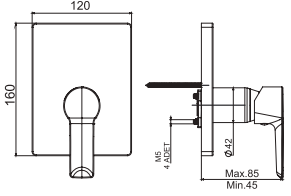

BANYO
BATARYALARI

Prizmatik

N2189402 **₺ 4.540**
● KROM KOLİ İÇİ ADETİ 8

N2189429 **₺ 7.950**
● SİYAH KOLİ İÇİ ADETİ 8

DUŞ
BATARYALARI

Prizmatik

N2134902 **₺ 4.060** KROM KOLİ İÇİ ADETİ 8

SmartBox Sıva Üstü Grubu

! Bu ürün 95. sayfadaki SMARTBOX DUŞ SIVA ALTI GRUBU ile birlikte satın alınmalıdır.

DUŞ
BATARYALARI

Prizmatik

N2189502 **₺ 4.080**
● KROM KOLİ İÇİ ADETİ 8

N2189529 **₺ 7.140**
● SİYAH KOLİ İÇİ ADETİ 8

BANYO
BATARYALARI

Oval

N2135002 **₺ 4.060** KROM KOLİ İÇİ ADETİ 8

SmartBox Sıva Üstü Grubu

! Bu ürün 95. sayfadaki SMARTBOX DUŞ SIVA ALTI GRUBU ile birlikte satın alınmalıdır.

LAVABO
BATARYALARI

Oval

N2134702 **₺ 6.790**
● KROM KOLİ İÇİ ADETİ 8

N2134729 **₺ 11.880**
● SİYAH KOLİ İÇİ ADETİ 8

DUŞ
BATARYALARI

Oval

N2135102 **₺ 3.920** KROM KOLİ İÇİ ADETİ 8

SmartBox Sıva Üstü Grubu

! Bu ürün 95. sayfadaki SMARTBOX DUŞ SIVA ALTI GRUBU ile birlikte satın alınmalıdır.

BANYO
BATARYALARI

Prizmatik

N2134802 **₺ 4.190** KROM KOLİ İÇİ ADETİ 8

SmartBox Sıva Üstü Grubu

! Bu ürün 95. sayfadaki SMARTBOX DUŞ SIVA ALTI GRUBU ile birlikte satın alınmalıdır.

LAVABO
BATARYALARI

Oval

N2135202 **₺ 5.290** KROM KOLİ İÇİ ADETİ 8

SmartBox Sıva Üstü Grubu

! Bu ürün 95. sayfadaki SMARTBOX DUŞ SIVA ALTI GRUBU ile birlikte satın alınmalıdır.