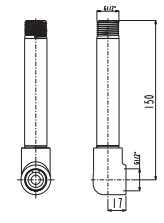

SMARTBOX
TAMAMLAYICI

N2121000

₺ 650

KOLİ İÇİ ADETİ 8

Smartbox Banyo Dirsek Grubu 1/2"