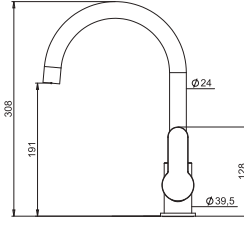

N3063402

KROM

₺ 2.700

KOLİ İÇİ ADETİ 8