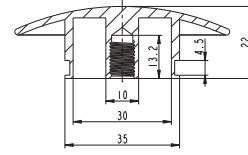

SIFONLAR

N201048002

KROM

₺ 910

KOLİ İÇİ ADETİ 10

Click-Clack Sifonu

SIFONLAR

N201148219