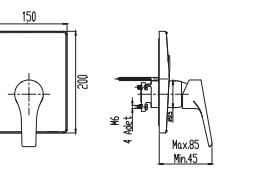

LAVABO
BATARYASI

YENİ

N4016902

KROM

₺ 3.090

KOLİ İÇİ ADETİ 8

BİDE
BATARYASI

N2072902

KROM

₺ 3.150

KOLİ İÇİ ADETİ 8

BANYO
BATARYASI

YENİ

N3035402

KROM

₺ 3.530

KOLİ İÇİ ADETİ 8

EVİYE
BATARYASI

N3063602

KROM

₺ 3.370

KOLİ İÇİ ADETİ 8

KUĞU
LAVABO
BATARYASI

N4013402

KROM

₺ 3.080

KOLİ İÇİ ADETİ 8

DUŞ
BATARYASI

N2038602

KROM

₺ 3.470

KOLİ İÇİ ADETİ 8

YÜKSEK
LAVABO
BATARYASI

YENİ

N4017002

KROM

₺ 5.060

KOLİ İÇİ ADETİ 4

BANYO
BATARYASI

Prizmatik

N2187002

KROM

₺ 4.110

KOLİ İÇİ ADETİ 8

DUŞ
BATARYASI

Prizmatik

N2188002

KROM

₺ 3.700

KOLİ İÇİ ADETİ 8

LAVABO
BATARYASI

Oval

N2190702

KROM

₺ 6.350

KOLİ İÇİ ADETİ 8

BANYO
BATARYASI

Prizmatik

N2131402

KROM

₺ 2.850

KOLİ İÇİ ADETİ 8

SmartBox Siva Üstü Grubu

! Bu ürün 95. sayfadaki SMARTBOX BANYO SIVA ALTI GRUBU ile birlikte satın alınmalıdır.

DUŞ
BATARYASI

Prizmatik

N2131502

KROM

₺ 2.670

KOLİ İÇİ ADETİ 8

SmartBox Siva Üstü Grubu

! Bu ürün 95. sayfadaki SMARTBOX DUŞ SIVA ALTI GRUBU ile birlikte satın alınmalıdır.

BANYO
BATARYASI

Oval

N2131602

KROM

₺ 2.720

KOLİ İÇİ ADETİ 8

SmartBox Siva Üstü Grubu

! Bu ürün 95. sayfadaki SMARTBOX BANYO SIVA ALTI GRUBU ile birlikte satın alınmalıdır.

DUŞ
BATARYASI

Oval

N2131702

KROM

₺ 2.600

KOLİ İÇİ ADETİ 8

SmartBox Siva Üstü Grubu

! Bu ürün 95. sayfadaki SMARTBOX DUŞ SIVA ALTI GRUBU ile birlikte satın alınmalıdır.

LAVABO
BATARYASI

Oval

N2131902

KROM

₺ 4.400

KOLİ İÇİ ADETİ 8

SmartBox Siva Üstü Grubu

! Bu ürün 97. sayfadaki SMARTBOX LAVABO SIVA ALTI GRUBU ile birlikte satın alınmalıdır.