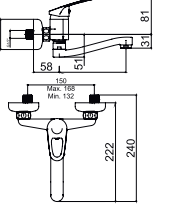

N2051402

● KROM

₺ 2.720

KOLİ İÇİ ADETİ 8