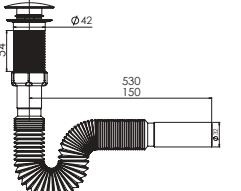

SIFONLAR

N201048002

KROM

₺ 910

KOLİ İÇİ ADETİ 10

Click-Clack Sifonu

SIFONLAR

N201148219

ALTIN

PVDRONICS ₺ 1.690

KOLİ İÇİ ADETİ 50

Click-Clack Sifonu

SIFONLAR

N201148013

SİYAH

INTENSE BLACK ₺ 1.760

KOLİ İÇİ ADETİ 50

Click-Clack Sifonu

SIFONLAR

N2600102

KROM

₺ 1.030

KOLİ İÇİ ADETİ 12

Lavabo Sifonu

SIFONLAR

N2610102

KROM

₺ 1.030

KOLİ İÇİ ADETİ 10

Lavabo Sifonu

SIFONLAR

N2610202

KROM

₺ 1.290

KOLİ İÇİ ADETİ 10

Lavabo Sifonu

SIFONLAR

N2600202

KROM

₺ 1.360

KOLİ İÇİ ADETİ 12

Lavabo Sifonu

SIFONLAR

N2610302

KROM

₺ 1.290

KOLİ İÇİ ADETİ 10

Eviye Sifonu

SIFONLAR

N2600302

KROM

₺ 1.430

KOLİ İÇİ ADETİ 12

Eviye Sifonu

SIFONLAR

N2610502

KROM

₺ 780

KOLİ İÇİ ADETİ 10

Plastik Lavabo Sifonu

SIFONLAR

N2610402

KROM

₺ 720

KOLİ İÇİ ADETİ 10

Plastik Lavabo Sifonu (Körüklü)