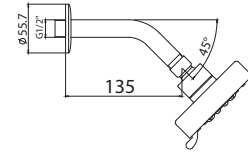

DUŞ BAŞLIKLARI

BASICS

2024 FİYAT LİSTESİ

NSK®
BATH & KITCHEN

DUŞ
BAŞLIĞI

N2893002

KROM

₺ 1.030

KOLİ İÇİ ADETİ 8

5 Fonksiyonlu

DUŞ
BAŞLIĞI

N2893102

KROM

₺ 910

KOLİ İÇİ ADETİ 8

3 Fonksiyonlu

DUŞ
BAŞLIĞI

N2893902

KROM

₺ 780

KOLİ İÇİ ADETİ 8

AKSESUAR

BASICS

TRENTO
AKSESUAR

N1041502

KROM

₺ 720

KOLİ İÇİ ADETİ 20

Uzun Havluluk

TRENTO
AKSESUAR

N1043302

KROM

₺ 520

KOLİ İÇİ ADETİ 20

2'li Bornozluk

TRENTO
AKSESUAR

N1041602

KROM

₺ 720

KOLİ İÇİ ADETİ 20

Halka Havluluk

TRENTO
AKSESUAR

N1043702

KROM

₺ 720

KOLİ İÇİ ADETİ 20

Kapaklı Tuvalet Kağıtlık

AKSESUAR PAKETİ

BASICS

2024 FİYAT LİSTESİ

NSK®
BATH & KITCHEN

TRENTO
AKSESUAR PAKETİ

Kapaklı Tuvalet Kağıtlık

2'li Bornozluk

Halka Havluluk

Uzun Havluluk

N5006002

KROM

₺ 2.390

KOLİ İÇİ ADETİ 1

4'ü 1 Arada Aksesuar Seti