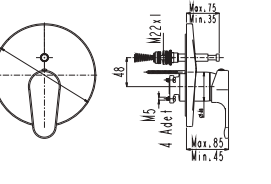

N2132902 KROM ₺ 3.090 KOLİ İÇİ ADETİ 8