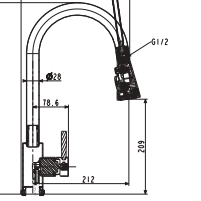

KOLİ İÇİ ADETİ 4

Arıtma cihazları ile uyumludur, entegre filtre yoktur.

PULL-DOWN
EVİYE
BATARYASI

N2043617

PASLANMAZ ÇELİK

₺ 5.080

KOLİ İÇİ ADETİ 4

PULL-OUT
EVİYE
BATARYASI