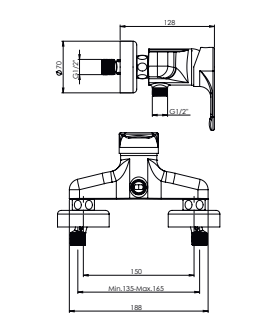

LAVABO
BATARYALARI

BİDE
BATARYALARI

BANYO
BATARYALARI

EVIYE
BATARYALARI

DUŞ
BATARYALARI

YÜKSEK LAVABO
BATARYALARI

BANYO
BATARYASI

Prizmatik

DUŞ
BATARYASI

Prizmatik

BANYO
BATARYASI

Prizmatik

SmartBox Sıva Üstü Grubu

! Bu ürün 95. sayfadaki SMARTBOX BANYO SIVA ALTI GRUBU ile birlikte satın alınmalıdır.

DUŞ
BATARYASI

Prizmatik

SmartBox Sıva Üstü Grubu

! Bu ürün 95. sayfadaki SMARTBOX DUŞ SIVA ALTI GRUBU ile birlikte satın alınmalıdır.

BANYO
BATARYASI

Oval

SmartBox Sıva Üstü Grubu

! Bu ürün 95. sayfadaki SMARTBOX BANYO SIVA ALTI GRUBU ile birlikte satın alınmalıdır.

DUŞ
BATARYASI

Oval

SmartBox Sıva Üstü Grubu

! Bu ürün 95. sayfadaki SMARTBOX DUŞ SIVA ALTI GRUBU ile birlikte satın alınmalıdır.

LAVABO
BATARYASI

Oval

SmartBox Sıva Üstü Grubu

! Bu ürün 95. sayfadaki SMARTBOX LAVABO SIVA ALTI GRUBU ile birlikte satın alınmalıdır.