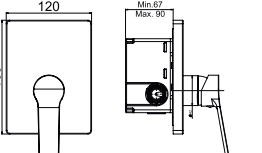

LAVABO
BATARYASI

N3015402

KROM

₺4.480

KOLİ İÇİ ADETİ 8

BİDE
BATARYASI

N2073102

KROM

₺4.480

KOLİ İÇİ ADETİ 8

YÜKSEK
LAVABO
BATARYASI

N3014702

KROM

₺6.560

KOLİ İÇİ ADETİ 4

BANYO
BATARYASI

N2038102

KROM

₺4.660

KOLİ İÇİ ADETİ 8

DUŞ
BATARYASI

N2038202

KROM

₺4.920

KOLİ İÇİ ADETİ 8

EVİYE
BATARYASI

N3063702

KROM

₺5.130

KOLİ İÇİ ADETİ 8

KUĞU
LAVABO
BATARYASI

N4013502

KROM

₺4.080

KOLİ İÇİ ADETİ 8

BANYO
BATARYASI

N2187602

KROM

₺5.140

KOLİ İÇİ ADETİ 8

Prizmatik

DUŞ
BATARYASI

N2188602

KROM

₺4.630

KOLİ İÇİ ADETİ 8

Prizmatik

LAVABO
BATARYASI

N2190302

KROM

₺7.000

KOLİ İÇİ ADETİ 8

Oval

BANYO
BATARYASI

N2130802

KROM

₺3.440

KOLİ İÇİ ADETİ 8

Prizmatik

SmartBox Sıva Üstü Grubu

! Bu ürün 95. sayfadaki SMARTBOX BANYO SIVA ALTI GRUBU ile birlikte satın alınmalıdır.

DUŞ
BATARYASI

N2130902

KROM

₺3.310

KOLİ İÇİ ADETİ 8

Prizmatik

SmartBox Sıva Üstü Grubu

! Bu ürün 95. sayfadaki SMARTBOX DUŞ SIVA ALTI GRUBU ile birlikte satın alınmalıdır.

BANYO
BATARYASI

N2131002

KROM

₺3.370

KOLİ İÇİ ADETİ 8

Oval

SmartBox Sıva Üstü Grubu

! Bu ürün 95. sayfadaki SMARTBOX BANYO SIVA ALTI GRUBU ile birlikte satın alınmalıdır.

DUŞ
BATARYASI

N2131102

KROM

₺3.250

KOLİ İÇİ ADETİ 8

Oval

SmartBox Sıva Üstü Grubu

! Bu ürün 95. sayfadaki SMARTBOX DUŞ SIVA ALTI GRUBU ile birlikte satın alınmalıdır.

LAVABO
BATARYASI

N2131302

KROM

₺4.990

KOLİ İÇİ ADETİ 8

Oval

SmartBox Sıva Üstü Grubu

! Bu ürün 95. sayfadaki SMARTBOX LAVABO SIVA ALTI GRUBU ile birlikte satın alınmalıdır.