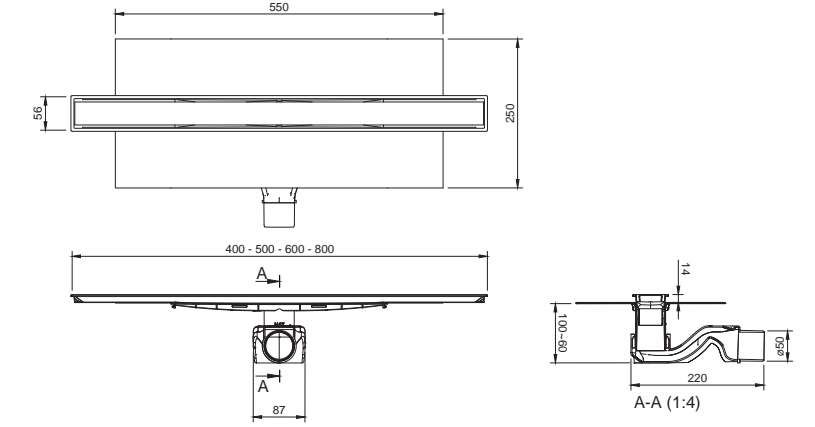

N1163300

33 cm Yüksek Ayarlı
Paslanmaz Duş Kanalı

₺ 1.400

KOLİ İÇİ ADETİ 12

N1164000

40 cm Yüksek Ayarlı
Paslanmaz Duş Kanalı

₺ 1.640

KOLİ İÇİ ADETİ 12

N1165000

50 cm Yüksek Ayarlı
Paslanmaz Duş Kanalı

₺ 2.020

KOLİ İÇİ ADETİ 12

N1166000

60 cm Yüksek Ayarlı
Paslanmaz Duş Kanalı

₺ 2.170

KOLİ İÇİ ADETİ 12

N1168000

80 cm Yüksek Ayarlı
Paslanmaz Duş Kanalı

₺ 2.340

KOLİ İÇİ ADETİ 12

DUŞ KANALLARI DYNAMIC CERAMIC