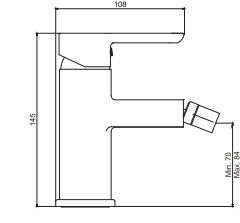

N2073302

KROM

₺ 2.720

KOLİ İÇİ ADETİ 8