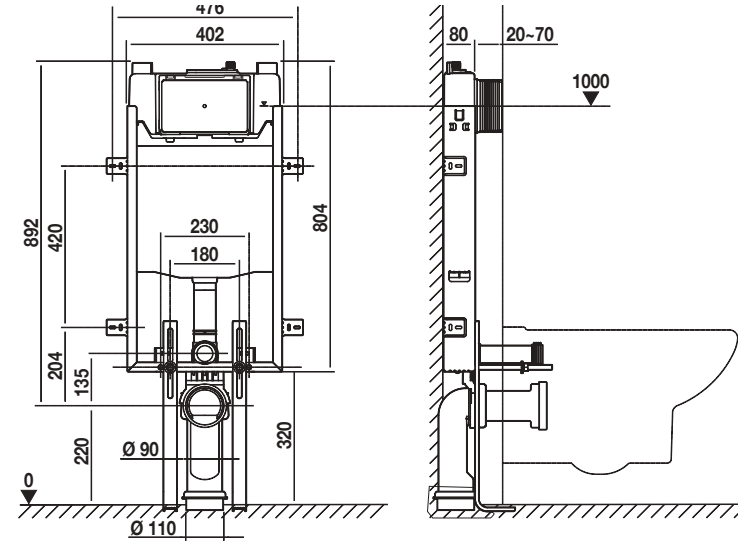

ARQ 1
COLLECTION

G802610A
ARQ 1 -
Gömme Rezervuar

₺ **6.660**

KOLİ İÇİ ADETİ 1

10 YIL
GARANTİ

G802650A
ARQ 1 -
Alaturka
Gömme Rezervuar

₺ **4.220**

KOLİ İÇİ ADETİ 1

10 YIL
GARANTİ

G802630A
ARQ 1 -
Alçıpan Duvar İçi Profili
Gömme Rezervuar

₺ **8.760**

KOLİ İÇİ ADETİ 1

10 YIL
GARANTİ