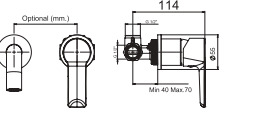

LAVABO
BATARYASI

Oval