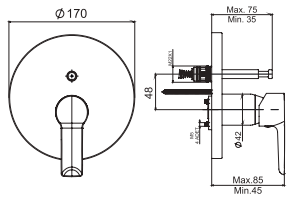

BANYO
BATARYALARI

Prizmatik

N2189402 **₺ 4.540**
● KROM KOLİ İÇİ ADETİ 8

N2189429 **₺ 7.950**
● SİYAH KOLİ İÇİ ADETİ 8

DUŞ
BATARYALARI

Prizmatik

N2134902 **₺ 4.060** KROM KOLİ İÇİ ADETİ 8

SmartBox Sıva Üstü Grubu

! Bu ürün 95. sayfadaki SMARTBOX DUŞ SIVA ALTI GRUBU ile birlikte satın alınmalıdır.

DUŞ
BATARYALARI

Prizmatik

N2189502 **₺ 4.080**
● KROM KOLİ İÇİ ADETİ 8

N2189529 **₺ 7.140**
● SİYAH KOLİ İÇİ ADETİ 8

BANYO
BATARYALARI

Oval

N2135002 **₺ 4.060** KROM KOLİ İÇİ ADETİ 8

SmartBox Sıva Üstü Grubu

! Bu ürün 95. sayfadaki SMARTBOX DUŞ SIVA ALTI GRUBU ile birlikte satın alınmalıdır.

LAVABO
BATARYALARI

Oval

N2134702 **₺ 6.790**
● KROM KOLİ İÇİ ADETİ 8

N2134729 **₺ 11.880**
● SİYAH KOLİ İÇİ ADETİ 8

DUŞ
BATARYALARI

Oval

N2135102 **₺ 3.920** KROM KOLİ İÇİ ADETİ 8

SmartBox Sıva Üstü Grubu

! Bu ürün 95. sayfadaki SMARTBOX DUŞ SIVA ALTI GRUBU ile birlikte satın alınmalıdır.

BANYO
BATARYALARI

Prizmatik

N2134802 **₺ 4.190** KROM KOLİ İÇİ ADETİ 8

SmartBox Sıva Üstü Grubu

! Bu ürün 95. sayfadaki SMARTBOX DUŞ SIVA ALTI GRUBU ile birlikte satın alınmalıdır.

LAVABO
BATARYALARI

Oval

N2135202 **₺ 5.290** KROM KOLİ İÇİ ADETİ 8

SmartBox Sıva Üstü Grubu

! Bu ürün 95. sayfadaki SMARTBOX DUŞ SIVA ALTI GRUBU ile birlikte satın alınmalıdır.