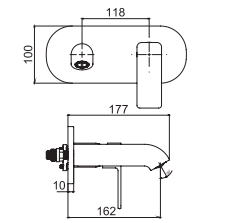

LAVABO
BATARYASI

N3014902

KROM

₺ 4.360

KOLİ İÇİ ADETİ 8

BANYO
BATARYASI

N2037902

KROM

₺ 4.370

KOLİ İÇİ ADETİ 8

EVİYE
BATARYASI

N3064202

KROM

₺ 4.700

KOLİ İÇİ ADETİ 4

DUŞ
BATARYASI

N2038002

KROM

₺ 4.350

KOLİ İÇİ ADETİ 8

KUĞU
LAVABO
BATARYASI

N4014402

KROM

₺ 4.060

KOLİ İÇİ ADETİ 8

BANYO
BATARYASI

N2187102

KROM

₺ 4.990

KOLİ İÇİ ADETİ 8

Prizmatik

DUŞ
BATARYASI

N2188102

KROM

₺ 4.500

KOLİ İÇİ ADETİ 8

Prizmatik

LAVABO
BATARYASI

N2190402

KROM

₺ 6.810

KOLİ İÇİ ADETİ 8

Oval

BANYO
BATARYASI

N2133902

KROM

₺ 3.310

KOLİ İÇİ ADETİ 8

Prizmatik

SmartBox Sıva Üstü Grubu

! Bu ürün 95. sayfadaki SMARTBOX BANYO SIVA ALTI GRUBU ile birlikte satın alınmalıdır.

DUŞ
BATARYASI

N2134002

KROM

₺ 3.110

KOLİ İÇİ ADETİ 8

Prizmatik

SmartBox Sıva Üstü Grubu

! Bu ürün 95. sayfadaki SMARTBOX DUŞ SIVA ALTI GRUBU ile birlikte satın alınmalıdır.

BANYO
BATARYASI

N2134102

KROM

₺ 3.250

KOLİ İÇİ ADETİ 8

Oval

SmartBox Sıva Üstü Grubu

! Bu ürün 95. sayfadaki SMARTBOX BANYO SIVA ALTI GRUBU ile birlikte satın alınmalıdır.

DUŞ
BATARYASI

N2134202

KROM

₺ 3.050

KOLİ İÇİ ADETİ 8

Oval

SmartBox Sıva Üstü Grubu

! Bu ürün 95. sayfadaki SMARTBOX DUŞ SIVA ALTI GRUBU ile birlikte satın alınmalıdır.

LAVABO
BATARYASI

N2134402

KROM

₺ 4.870

KOLİ İÇİ ADETİ 8

Oval

SmartBox Sıva Üstü Grubu

! Bu ürün 95. sayfadaki SMARTBOX LAVABO SIVA ALTI GRUBU ile birlikte satın alınmalıdır.