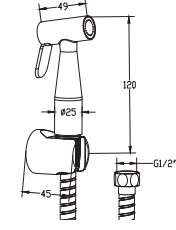

Taharetmatik
(1/2" ölçülü hortum içermektedir)

MUSLUKLAR
VE VALFLER**N2710902**

● KROM

₺1.430

KOLİ İÇİ ADETİ 20

Taharetmatik
(3/8" ölçülü hortum içermektedir)MUSLUKLAR
VE VALFLER**N2430202**

● ESKİTME BRONZ