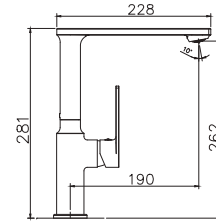

LAVABO
BATARYASI

N4015029

SİYAH

₺ 6.480

KOLI İÇİ ADETİ 10

INTENSE
BLACK

BANYO
BATARYASI

N2036929

SİYAH

₺ 13.610

KOLI İÇİ ADETİ 10

INTENSE
BLACK

EVİYE
BATARYASI

N3064729

SİYAH

₺ 13.610

KOLI İÇİ ADETİ 10

INTENSE
BLACK

YÜKSEK
LAVABO
BATARYASI

N4015129

SİYAH

₺ 13.410

KOLI İÇİ ADETİ 10

INTENSE
BLACK