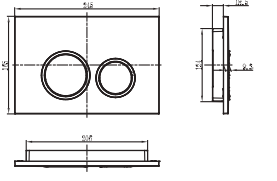

G804102PC2

● MAT KROM

₺ 1.310

KOLİ İÇİ ADETİ 24