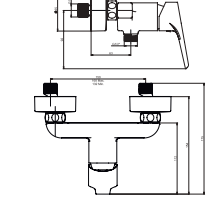

N2038602

KROM

₺ 3.470

KOLİ İÇİ ADETİ 8