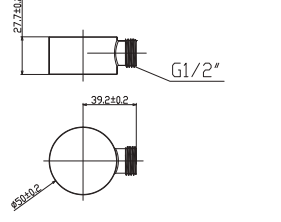

N2711302

KROM

₺ 1.290

KOLİ İÇİ ADETİ 50

N2711319

ALTIN

₺ 2.490

KOLİ İÇİ ADETİ 50

N2711329

SİYAH

₺ 2.490

KOLİ İÇİ ADETİ 50