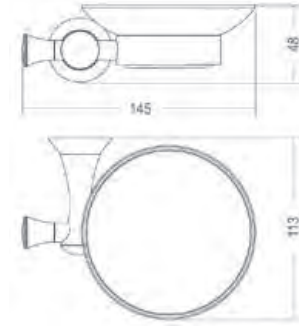

SIEMPRE
AKSESUAR

N1041902 ₺ 2.460

KROM KOLİ İÇİ ADETİ 10

Sabunluk

N1041919 ₺ 3.750

ALTIN KOLİ İÇİ ADETİ 10

Sabunluk

N1041929 ₺ 3.370

SİYAH KOLİ İÇİ ADETİ 10

Sabunluk

SIEMPRE
AKSESUAR

N1042902 ₺ 2.460

KROM KOLİ İÇİ ADETİ 10

Diş Fırçalık

N1042919 ₺ 3.750

ALTIN KOLİ İÇİ ADETİ 10

Diş Fırçalık

N1042929 ₺ 3.370

SİYAH KOLİ İÇİ ADETİ 10

Diş Fırçalık

SIEMPRE
AKSESUAR

N1043202 ₺ 1.690

KROM KOLİ İÇİ ADETİ 10

2'li Bornozluk

N1043219 ₺ 2.530

ALTIN KOLİ İÇİ ADETİ 10

2'li Bornozluk

N1043229 ₺ 2.150

SİYAH KOLİ İÇİ ADETİ 10

2'li Bornozluk