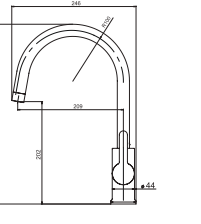

N3065602

KROM

₺ 5.570

KOLİ İÇİ ADETİ 6