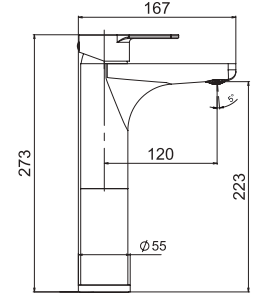

LAVABO
BATARYALARI

BİDE
BATARYALARI

BANYO
BATARYALARI

EVIYE
BATARYALARI

DUŞ
BATARYALARI

YÜKSEK LAVABO
BATARYALARI

BANYO
BATARYASI

Prizmatik

DUŞ
BATARYASI

Prizmatik

BANYO
BATARYASI

Prizmatik

SmartBox Sıva Üstü Grubu

! Bu ürün 95. sayfadaki SMARTBOX BANYO SIVA ALTI GRUBU ile birlikte satın alınmalıdır.

DUŞ
BATARYASI

Prizmatik

SmartBox Sıva Üstü Grubu

! Bu ürün 95. sayfadaki SMARTBOX DUŞ SIVA ALTI GRUBU ile birlikte satın alınmalıdır.

BANYO
BATARYASI

Oval

SmartBox Sıva Üstü Grubu

! Bu ürün 95. sayfadaki SMARTBOX BANYO SIVA ALTI GRUBU ile birlikte satın alınmalıdır.

DUŞ
BATARYASI

Oval

SmartBox Sıva Üstü Grubu

! Bu ürün 95. sayfadaki SMARTBOX DUŞ SIVA ALTI GRUBU ile birlikte satın alınmalıdır.

LAVABO
BATARYASI

Oval

SmartBox Sıva Üstü Grubu

! Bu ürün 95. sayfadaki SMARTBOX LAVABO SIVA ALTI GRUBU ile birlikte satın alınmalıdır.