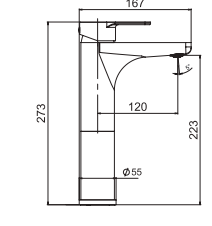

YÜKSEK LAVABO BATARYALARI

2024 FİYAT LİSTESİ

NSK
BATH & KITCHEN

AREN
YÜKSEK
LAVABO
BATARYASI

N4015129

KROM

INTENSE BLACK ₺ 13.410

KOLİ İÇİ ADETİ 10

RHINO
YÜKSEK
LAVABO
BATARYASI

N4013702

KROM

₺ 7.780

KOLİ İÇİ ADETİ 10

ALORA PRO
YÜKSEK
LAVABO
BATARYASI

N4016002

KROM

₺ 8.240

KOLİ İÇİ ADETİ 4

N4016019

ALTIN

PYDRONICS ₺ 10.630

KOLİ İÇİ ADETİ 4

N4016029

SİYAH

INTENSE BLACK ₺ 12.430

KOLİ İÇİ ADETİ 4

NOBIA PRO
YÜKSEK
LAVABO
BATARYASI

N3014702

KROM

₺ 6.560

KOLİ İÇİ ADETİ 4

ALAMERA
YÜKSEK
LAVABO
BATARYASI

N4015502

KROM

₺ 5.570

KOLİ İÇİ ADETİ 4

N4015519

ALTIN

PYDRONICS ₺ 9.200

KOLİ İÇİ ADETİ 4

N4015529

SİYAH

INTENSE BLACK ₺ 9.200

KOLİ İÇİ ADETİ 4

NOXIA
YÜKSEK
LAVABO
BATARYASI

N4014702

KROM

₺ 6.190

KOLİ İÇİ ADETİ 4

N4014729

SİYAH

₺ 10.210

KOLİ İÇİ ADETİ 4

VISIA PLUS
YÜKSEK
LAVABO
BATARYASI

N4017002

KROM

₺ 5.060

KOLİ İÇİ ADETİ 4

MINILIADA
YÜKSEK
LAVABO
BATARYASI

N2012902

KROM

₺ 4.800

KOLİ İÇİ ADETİ 4

YÜKSEK LAVABO BATARYALARI

2024 FİYAT LİSTESİ

NSK
BATH & KITCHEN

LEGNA PLUS
YÜKSEK
LAVABO
BATARYASI

N3014402

KROM

₺ 4.660

KOLİ İÇİ ADETİ 4

DIAMANTINA
YÜKSEK
LAVABO
BATARYASI

N4013802

KROM

₺ 11.440

KOLİ İÇİ ADETİ 10

N4013819

ALTIN

PYDRONICS ₺ 14.590

KOLİ İÇİ ADETİ 10

N4013826

SİYAH

INTENSE BLACK ₺ 14.590

KOLİ İÇİ ADETİ 10