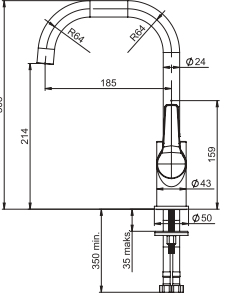

LAVABO
BATARYALARI

BİDE
BATARYALARI

YÜKSEK
LAVABO
BATARYALARI

BANYO
BATARYALARI

DUŞ
BATARYALARI

EVİYE
BATARYALARI

KUĞU
LAVABO
BATARYALARI