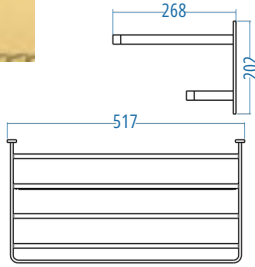

A.S.M:1

Prestige Raf Havluluk
Altın
MS 58 Piriç

A.913.A 3000.00