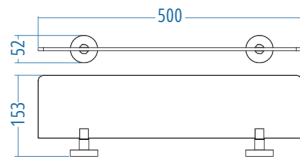

A.S.M:10

A.3014.S 289.00

Uzun Havluluk
Long Towel Holder

A.S.M:10

A.3015.S 302.00

Etajer - Shelf

A.S.M:10

A.3001.S 322.00