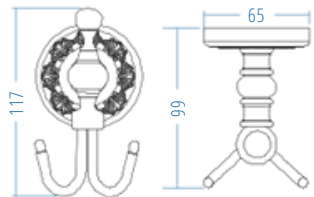

A.S.M:10

İkili Askılık - Double Hook

A.2421.A