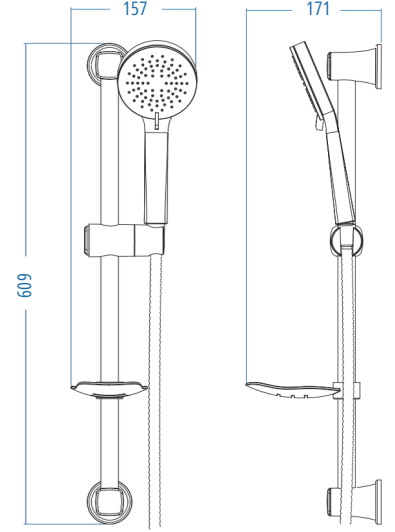

Latte

D.340

- D.715.150 Standart Spiral 150 cm
- A.200 Mafsallı Duvar Askısı

- **Blister Ambalaj**

A.S.M:50