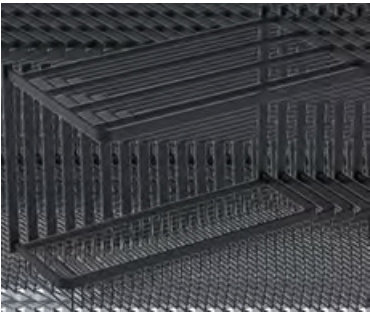

Bakır
MS 58 Piriç

A.912.B 3000.00

A.S.M:1

Prestige Süngerlikli Raf Havluluk

Mat Siyah
MS 58 Piriç

A.912.S 2300.00

A.S.M:1

Prestige Süngerlikli Raf Havluluk