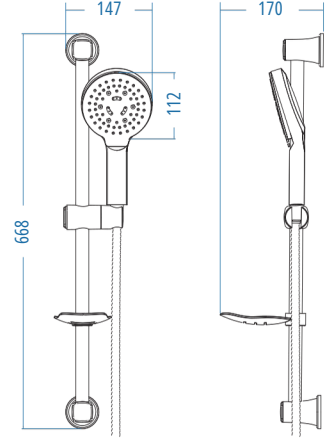

PARIS

BANYO AKSESUARLARI

TEL ŞAMPUANLIKLAR

OTEL EKİPMANLARI

DUŞ SİSTEMLERİ

Paris 700

D.267.7 ** 970.00

- D.700.150 Deluxe Örgülü Kromaj Spiral 150-170 cm
- S.700 Kromaj Boru Tutucu ve Asansör
- Ø22 60 cm Kromaj Boru
- Standart Kromaj Sabunluk

A.S.M:10

Paris 800

D.267.8 ** 1100.00

- D.700.150 Deluxe Örgülü Kromaj Spiral 150-170 cm
- S.800 Kromaj Boru Tutucu ve Asansör
- Ø22 80 cm Kromaj Boru
- Universal Kromaj Sabunluk

A.S.M:10

Paris

D.367 ** 680.00

- D.700.150 Deluxe Örgülü Kromaj Spiral 150-170 cm
- A.200 Mafsallı Duvar Askısı

A.S.M:20