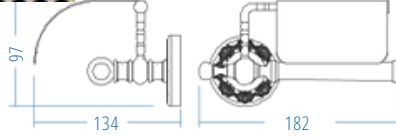

Antik Bakır
Antic Copper

Tuvalet Kağıtlık Kapaklı
Toilet Paper Holder With Cover

A.2408.E 1060.00

A.S.M:10

Tuvalet Kağıtlık
Toilet Paper Holder

A.2407.E 775.00

A.S.M:10

Uzun Havluluk
Long Towel Holder