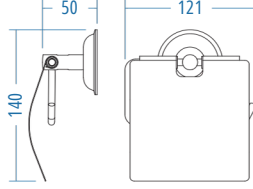

Set Askılık / İkili - Double Hook

A.1128.K ₺ 156.00

A.S.M:10

| | |
|--|--|
| | |
| | |
| | |
| | |
| | |

MENA

Tuvalet Kağıtlık Kapaklı
Toilet Paper Holder With Cover

A.1208.B 119.00

*SS 430 Parlak polisajlı kapak kullanılmıştır