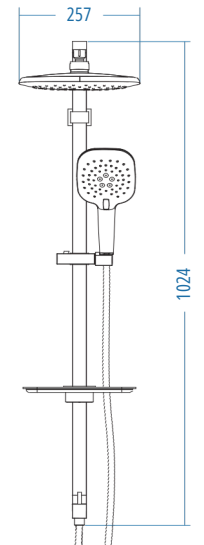

A.S.M:5

BOLERO

Bolero 400

D.165.4 1240.00

- D.701.150 Deluxe Örgülü Spiral 150-170 cm
- D.701.60 Deluxe Spiral 60 cm
- Piriç Yönlendirici
- Standart Kromaj Sabunluk
- TS 400 Kromaj Sürgü Seti

A.S.M:5

Bolero 100