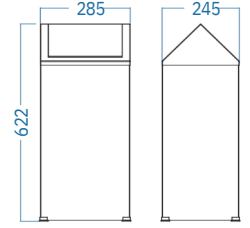

A.S.M:8

Sallanır Çatı Kapak 36 L
SS 430 Paslanmaz

P.643536 " 1561.00