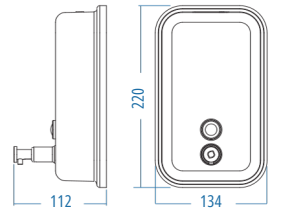

P.23300 469.00