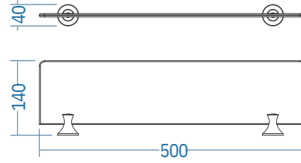

A.S.M:10

Etajer - Shelf

A.1501 " 396.00