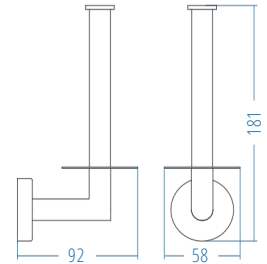

Yuvarlak Havluluk - Ring Towel Bar

A.2217 273.00

A.S.M:10

Yedek Bekletme - Spare Roll Holder

A.2211 260.00

A.S.M:10

Askılık - Hook

A.2220 147.00