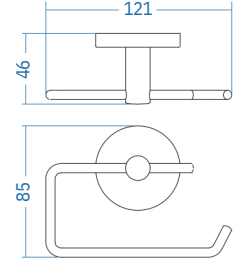

DUŞ SİSTEMLERİ

NATURA

Tuvalet Kağıtlık Kapaklı
Toilet Paper Holder With Cover

A.1108.B 221 153.00

* SS 304 Parlak polisajlı kapak kullanılmıştır

A.S.M:20

Tuvalet Kağıtlık
Toilet Paper Holder

A.1107.B 221 106.00