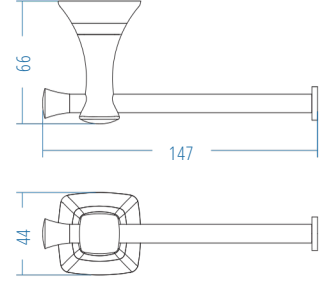

Tuvalet Kağıtlık
Toilet Paper Holder

A.1407

A.S.M:10

Uzun Havluluk
Long Towel Holder

A.1415

A.S.M:10

Yuvarlak Havluluk - Ring Towel Bar

A.1417