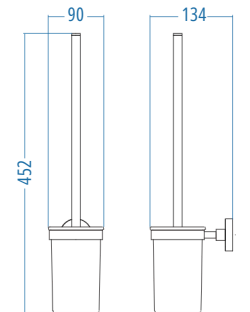

Klozet Fırçası
Toilet Brush Holder

A.S.M:10

A.3030.S 498.00