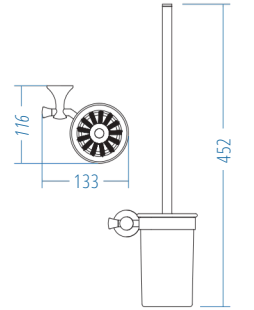

A.1503.A 302.00

A.S.M:10

Etajer - Shelf

A.1501.A 525.00

A.S.M:10

Klozet Fırçası
Toilet Brush Holder

A.1530.A 715.00

A.S.M:10