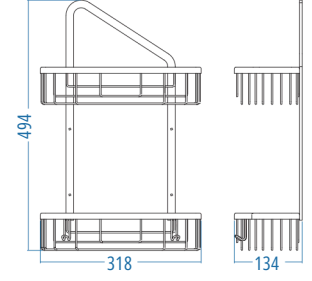

A.581.S ₺ 490.00

A.S.M:4

Prestige 32x13
Altın

A.581.A ₺ 840.00

A.S.M:4

Prestige 32x13
Kr omaj

A.582 ₺ 1800.00

A.S.M:2