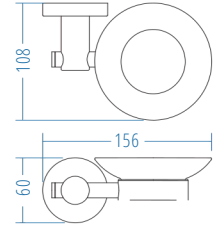

Diş Fırçalık - Tumbler Holder

A.2004.S

A.S.M:10

Sabunluk - Soap Dish

A.2003.S

A.S.M:10

Etajer - Shelf

A.2001.S