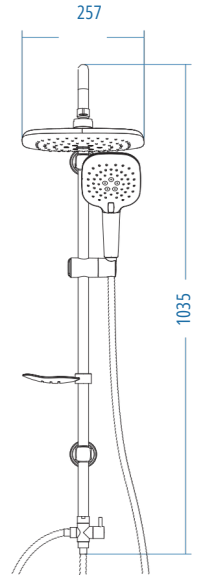

Solar 100

D.115.1 2080.00

- D.700.150 Deluxe Örgülü Kromaj Spiral 150-170 cm
- D.700.60 Deluxe Kromaj Spiral 60 cm
- Piriç Yönlendirici
- Universal Krom Sabunluk
- TS 100 Kromaj Sürgü Seti

A.S.M:5