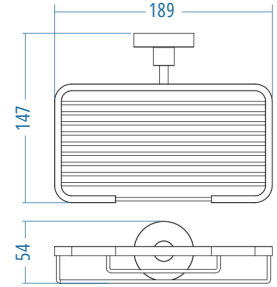

Askılık / İkili Pimli - Double Hook

A.S.M:10

A.1606 296.00