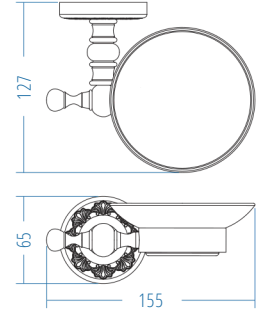

HÜRREM

Diş Fırçalık - Tumbler Holder

A.2404.A 773.00

A.S.M:10

Sabunluk - Soap Dish

A.2403.A 773.00

A.S.M:10

Etajer - Shelf