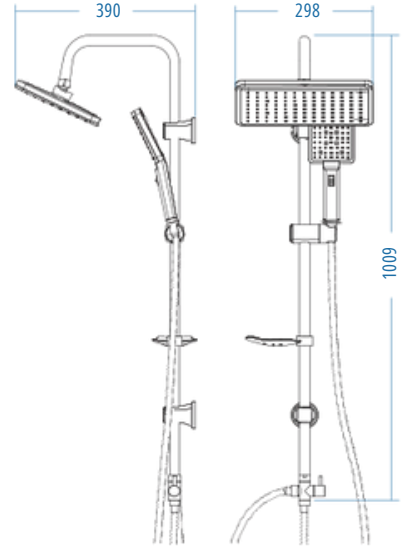

Karen 100

D.180.1 2200.00

- D.700.150 Deluxe Örgülü Kromaj Spiral 150-170 cm
- D.700.60 Deluxe Kromaj Spiral 60 cm
- Piriç Yönlendirici
- Universal Kromaj Sabunluk
- TS 100 Kromaj Sürgü Seti

A.S.M:5