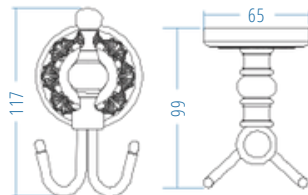

A.2417.B 948.00

A.S.M:10

Rozetli Süngerlik
Wall Mounted Sponge Holder

A.2406.B 1009.00

A.S.M:10

İkili Askılık - Double Hook

A.2421.B 723.00

A.S.M:10