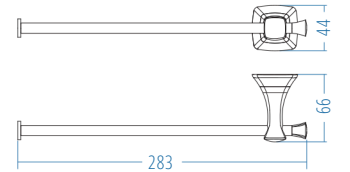

A.S.M:1

A.1412.A