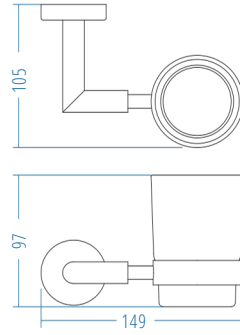

MAXIMA

Diş Fırçalık - Tumbler Holder

A.2204 " 240.00