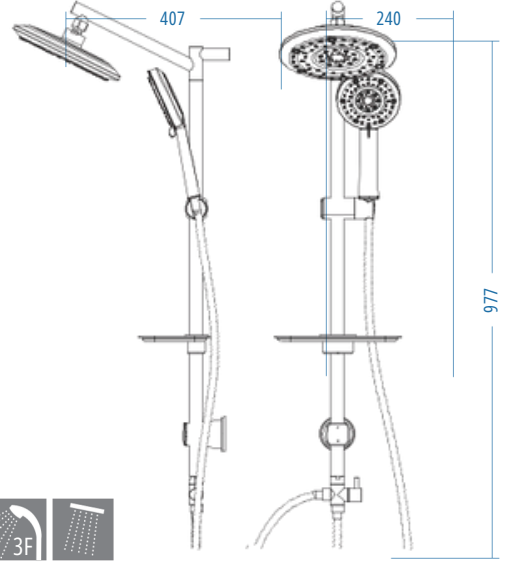

Omega 500

- D.700.150 Deluxe Örgülü Kromaj Spiral 150-170 cm
- D.700.60 Deluxe Kromaj Spiral 60 cm
- Piriç Yönlendirici
- Universal Kromaj Sabunluk
- TS 500 Kromaj Sürgü Seti

A.S.M:5