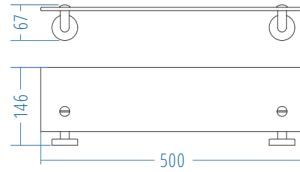

A.S.M:10

Etajer - Shelf

A.2201 " 552.00