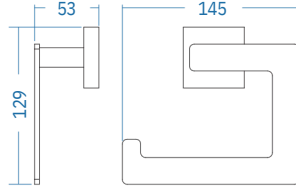

A.2807.A

A.S.M:10

Düz Açık Kağıtlık
Toilet Paper Holder

A.2837.A

A.S.M:10

A.2833.A

A.S.M:10

A.2815.A

A.S.M:10

A.2817.A

A.S.M:10

A.2832.A

A.S.M:10

A.2812.A

A.S.M:10