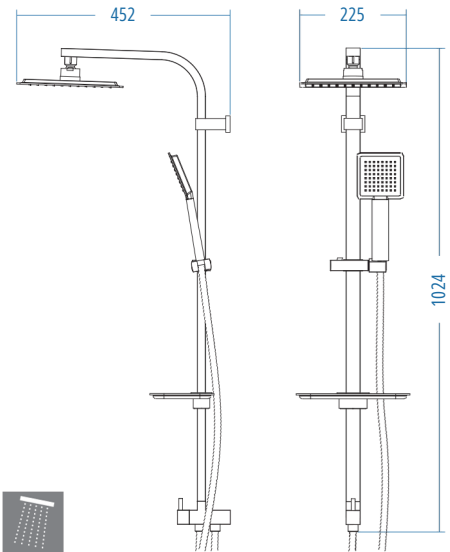

SIENA

BANYO AKSESUARLARI

TEL ŞAMPUANLIKLAR

OTEL EKİPMANLARI

DUŞ SİSTEMLERİ

Siena 400

D.150.4 1300.00

- D.701.150 Deluxe Örgülü Spiral 150-170 cm
- D.701.60 Deluxe Spiral 60 cm
- Piriç Yönlendirici
- Standart Kromaj Sabunluk
- TS 400 Kromaj Sürgü Seti

A.S.M:5

Siena 100

D.150.1 1740.00

- D.701.150 Deluxe Örgülü Spiral 150-170 cm
- D.701.60 Deluxe Spiral 60 cm
- Piriç Yönlendirici
- Universal Natural Sabunluk
- TS 100 Kromaj Sürgü Seti

A.S.M:5

Siena 500

D.150.5 2360.00

- D.700.150 Deluxe Örgülü Kromaj Spiral 150-170 cm
- D.700.60 Deluxe Kromaj Spiral 60 cm
- Piriç Yönlendirici
- Universal Kromaj Sabunluk
- TS 500 Kromaj Sürgü Seti

A.S.M:5