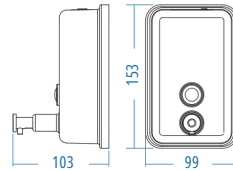

SIVI SABUNLUKLAR

500 ml - Mat
Plastik Pompa
SS 304 Paslanmaz

P.23150 274.00

A.S.M:20

1000 ml - Mat
Plastik Pompa
SS 304 Paslanmaz

P.23100 359.00

A.S.M:20

500 ml - Mat
Pirinç Pompa
SS 304 Paslanmaz

P.23250 302.00

A.S.M:20

1000 ml - Mat
Pirinç Pompa
SS 304 Paslanmaz

P.23200 391.00

A.S.M:20

500 ml - Mat
Pirinç Pompa
SS 316 Paslanmaz

P.23350 363.00

A.S.M:20

1000 ml - Mat
Pirinç Pompa
SS 316 Paslanmaz

P.23300 469.00

A.S.M:20

Cimri Kağıt Verici
SS 304 Paslanmaz

P.53103 655.00

A.S.M:12

Köpük Verici 1000 ml - Mat
Plastik Pompa
SS 304 Paslanmaz

P.23800 381.00

A.S.M:20