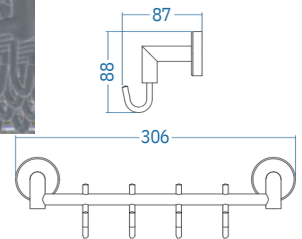

Yedek Bekletme - Spare Roll Holder

A.2211.S 260.00

A.S.M:10

Askılık - Hook

A.2220.S 147.00

A.S.M:10

Set Askılık - Hook Set

A.2229.S 476.00