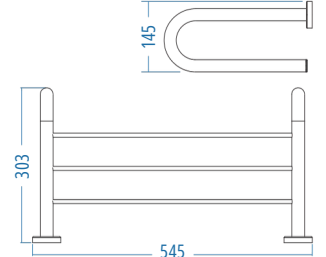

A.S.M:10

Raf Havluluk Ø25
Mat Siyah
SS 304 Paslanmaz

A.911.P.25.S 1100.00