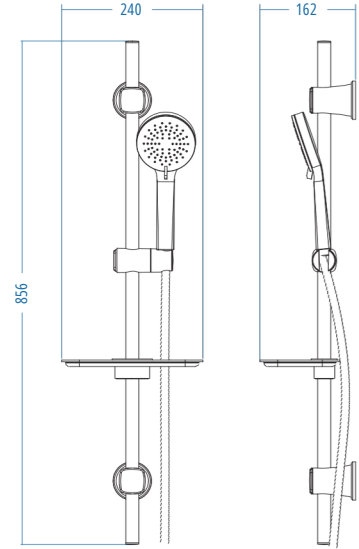

A.S.M:10

Como

D.370 ** 270.00

- D.701.150 Deluxe Örgülü Spiral 150-170 cm
- A.200 Mafsallı Duvar Askısı

A.S.M:20

PALACE

Palace 700

D.275.7 530.00