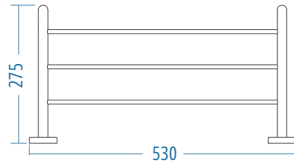

Destekli Raf Havluluk Ø18

Kromaj
MS 58 Piriç

A.910.18 1200.00