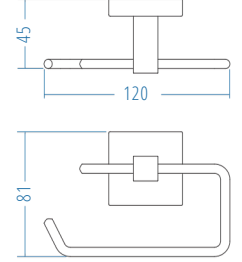

A.S.M:10

Uzun Havluluk
Long Towel Holder

A.2515 ₺ 311.00

A.S.M:10

Yuvarlak Havluluk - Ring Towel Bar

A.2517 ₺ 256.00

A.S.M:10

Kısa Havluluk - Short Towel Holder