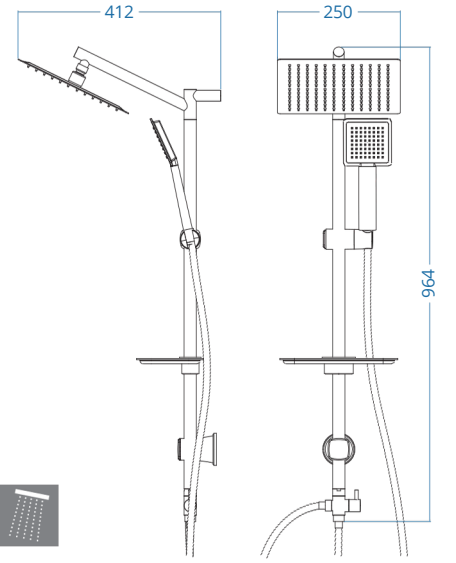

Slim 500

■ SS 304 Paslanmaz

D.125.5 2490.00

- D.700.150 Deluxe Örgülü Kromaj Spiral 150-170 cm
- D.700.60 Deluxe Kromaj Spiral 60 cm
- Piriç Yönlendirici
- Universal Kromaj Sabunluk
- TS 500 Kromaj Sürgü Seti

A.S.M:5