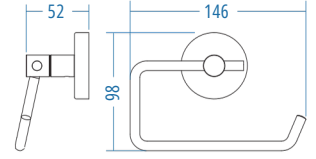

A.S.M:10

Tuvalet Kağıtlık
Toilet Paper Holder

A.2907 195.00