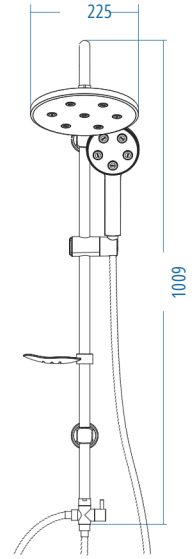

D.161.4 1420.00

- D.700.150 Deluxe Örgülü Kromaj Spiral 150-170 cm
- D.700.60 Deluxe Kromaj Spiral 60 cm
- Piriç Yönlendirici
- Standart Kromaj Sabunluk
- TS 400 Kromaj Sürgü Seti

A.S.M:5

Alfa 100

D.161.1 1830.00