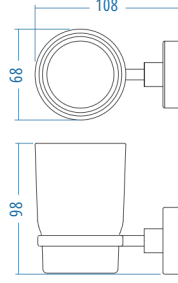

PROJE NEO

Diş Fırçalık - Tumbler Holder

A.3004.S 200.00