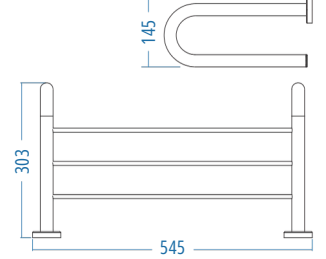

A.S.M:10

Raf Havluluk Ø25
Kromaj
SS 304 Paslanmaz

A.911.P.25.C 1100.00