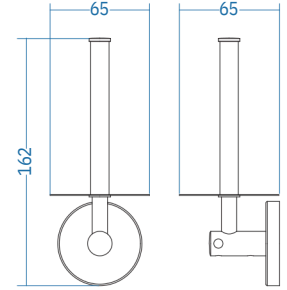

A.S.M:10

Yedek Bekletme - Spare Roll Holder

A.1111.K 170.00