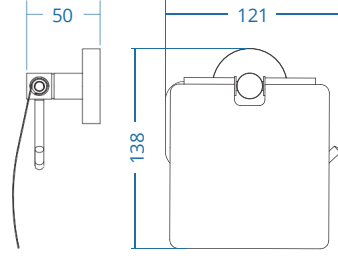

A.1608 ₺ 199.00

*SS 304 Parlak polisajlı kapak kullanılmıştır