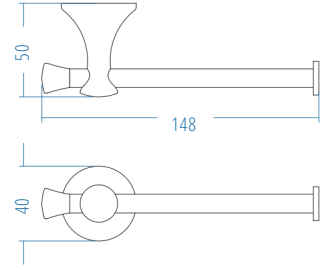

Tuvalet Kağıtlık
Toilet Paper Holder

A.1507.S 177.00