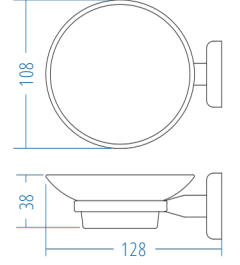

QUADRO

Diş Fırçalık - Tumbler Holder

A.2504 " 142.00

A.S.M:10

Sabunluk - Soap Dish

A.2503 " 142.00

A.S.M:10

Etajer - Shelf