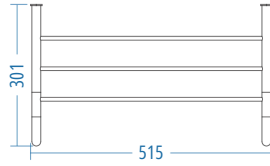

A.S.M:10

Lamalı Raf Havluluk Ø19
Kromaj
SS 304 Paslanmaz

A.911.PL.19.C 800.00