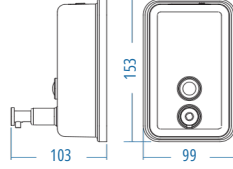

P.23150 274.00