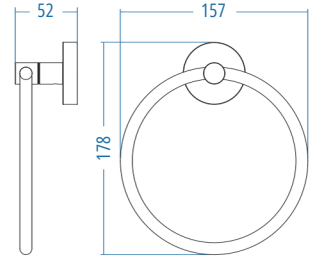

Yuvarlak Havluluk - Ring Towel Bar

A.1617 ₺ 167.00

A.S.M:10

Uzun Havluluk
Long Towel Holder

A.1614 ₺ 229.00

A.S.M:10

Uzun Havluluk
Long Towel Holder

A.1615 ₺ 238.00