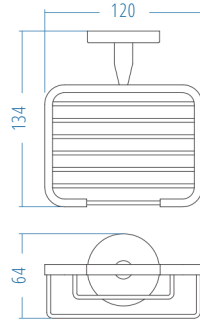

İkili Döner Havluluk
Swivel Double Towel Bar

A.1118.B 280.00

A.S.M:10

Rozetli Kare Tel Sabunluk
Wall Mounted Sponge Holder

A.1122.K ₺ 242.00

A.S.M:10

Rozetli Oval Tel Sabunluk
Wall Mounted Sponge Holder

A.1109.K ₺ 242.00