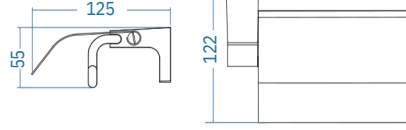

Tuvalet Kağıtlık Kapaklı
Toilet Paper Holder With Cover

A.1708

*SS 304 Parlak polisajlı kapak kullanılmıştır