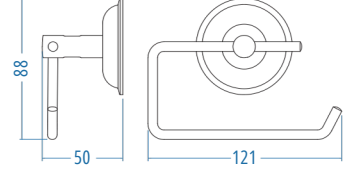

A.1208.B 119.00

*SS 430 Parlak polisajlı kapak kullanılmıştır

•Blister Ambalaj
A.S.M:20

Tuvalet Kağıtlık
Toilet Paper Holder

A.1207.B 94.00

•Blister Ambalaj
A.S.M:10

Uzun Havluluk
Long Towel Holder

A.1214.B 149.00

•Blister Ambalaj
A.S.M:20

A.1217.B 113.00

•Blister Ambalaj
A.S.M:20

A.1227.B 55.00

•Blister Ambalaj
A.S.M:20

A.1212.B 122.00

•Blister Ambalaj
A.S.M:10