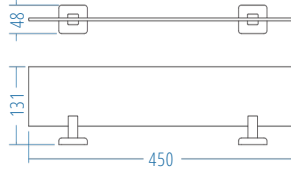

A.S.M:10

Etajer - Shelf

A.2501 " 372.00