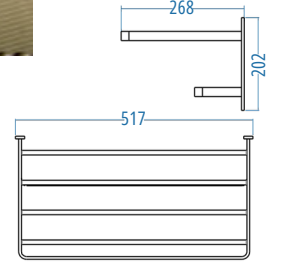

A.S.M:1

Prestige Raf Havluluk
Antik
MS 58 Piriç

A.913.E 3000.00