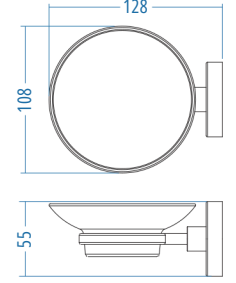

A.S.M:10

Sabunluk - Soap Dish

A.3003.S 200.00