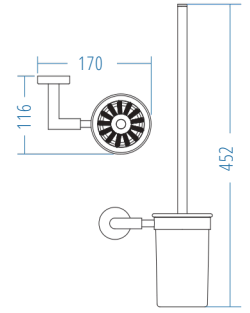

Etajer - Shelf

A.2201.S 552.00

A.S.M:10

Klozet Fırçası
Toilet Brush Holder

A.2230.S 541.00

A.S.M:10

RENKLER - COLOURS

Krom
Chrome