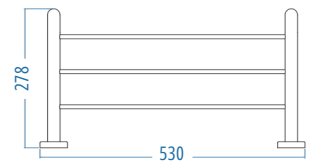

A.S.M:10

Destekli Raf Havluluk Ø25
Mat Siyah
SS 304 Paslanmaz

A.910.P.25.S 1100.00