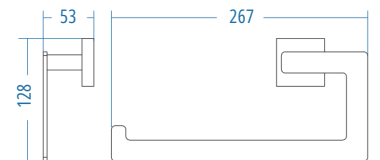

A.S.M:10

Kısa Havluluk - Short Towel Holder
Düz Kağıt Havluluk - Paper Towel Holder

A.2832

A.S.M:10

Kağıt Havluluk - Paper Towel Holder

A.2812

A.S.M:10

İkili Askılık - Double Hook