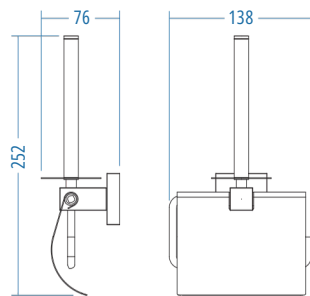

A.2701

A.S.M:10

Klozet Fırçası
Toilet Brush Holder

A.2730

A.S.M:10

Bekletmeli Kağıtlık
Spare Roll Holder With Cover

A.2710

A.S.M:10