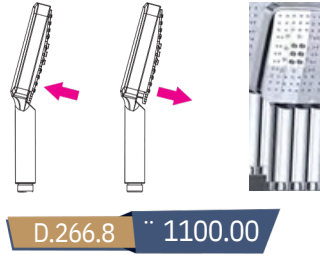

A.S.M:5

RENKLER

SET DUŞ

MONACO

Monaco 700

- D.700.150 Deluxe Örgülü Kromaj Spiral 150-170 cm
- S.700 Kromaj Boru Tutucu ve Asansör
- Ø22 60 cm Kromaj Boru
- Standart Kromaj Sabunluk

A.S.M:10

Monaco 800