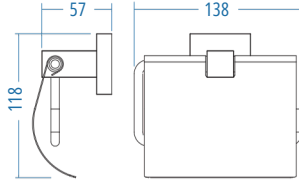

Tuvalet Kağıtlık Kapaklı
Toilet Paper Holder With Cover

A.2708.S