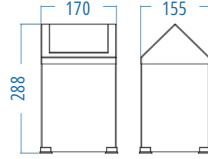

SALLANIR KAPAK

Sallanır Çatı Kapak 7 L
SS 430 Paslanmaz

P.643507 " 632.00