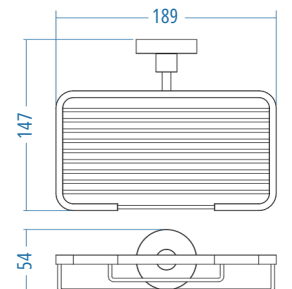

A.S.M:10

Rozetli Süngerlik
Wall Mounted Sponge Holder

A.3006 311.00