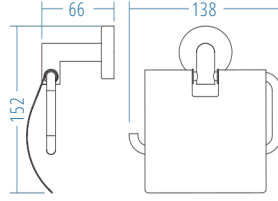

A.2208.S 287.00