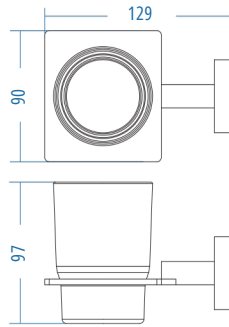

S LINE

İkili Askılık - Double Hook

A.2821.S

A.S.M:10

Set Askılık - Hook Set

A.2829.S

A.S.M:10

Diş Fırçalık - Tumbler Holder

A.2804.S

A.S.M:10

Sabunluk - Soap Dish

A.2803.S

A.S.M:10

A.2830.S

A.S.M:10

RENKLER - COLOURS

Mat Siyah
Black