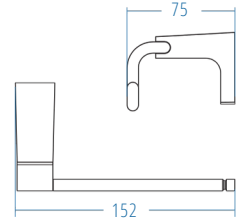

A.1708

*SS 304 Parlak polisajlı kapak kullanılmıştır

A.S.M:10

Tuvalet Kağıtlık
Toilet Paper Holder

A.1707

A.S.M:10

Yuvarlak Havluluk - Ring Towel Bar

A.1717