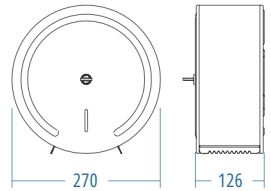

P.53102 504.00

A.S.M:1

Klozet Kapağı Kağıt Verici
SS 430 Paslanmaz

P.54151 302.00

A.S.M:1

Klozet Kapağı Kağıt Verici
SS 304 Paslanmaz

P.53151 435.00

A.S.M:1