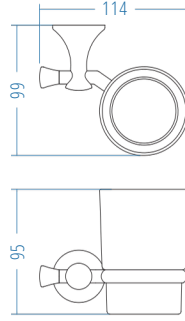

Diş Fırçalık - Tumbler Holder

A.1504.A 302.00