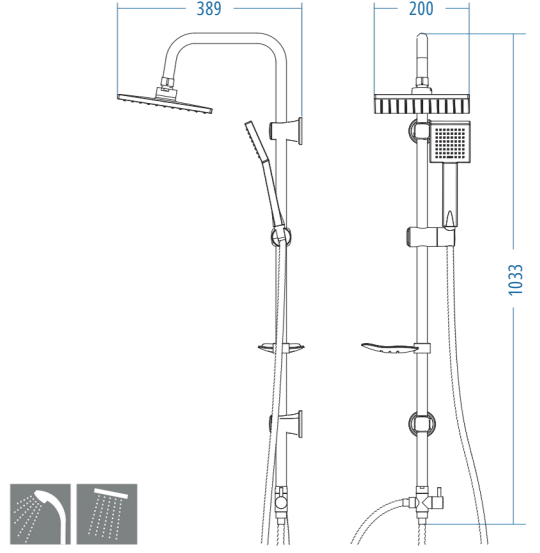

A.S.M:5

PALACE

Palace 400

D.175.4 1300.00

- D.701.150 Deluxe Örgülü Spiral 150-170 cm
- D.701.60 Deluxe Spiral 60 cm
- Piriç Yönlendirici
- Standart Kromaj Sabunluk
- TS 400 Kromaj Sürgü Seti

A.S.M:5

Palace 100