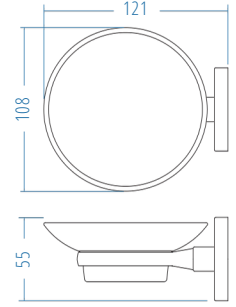

A.S.M:10

Sabunluk - Soap Dish

A.1103.B 117.00