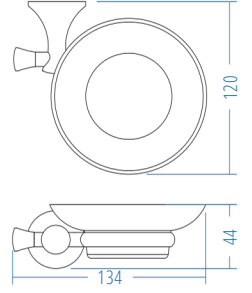

A.S.M:10

Diş Fırçalık - Tumbler Holder

A.1504 " 186.00

A.S.M:10

Sabunluk - Soap Dish

A.1503 " 186.00

A.S.M:10

Etajer - Shelf