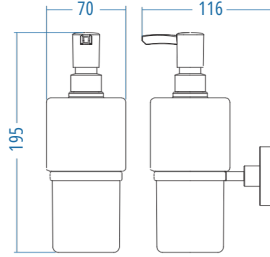

A.3005 ₺ 310.00