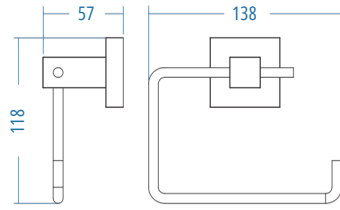

A.2708.A

A.S.M:10

A.2728.A

A.S.M:10

A.2707.A

A.S.M:10

A.2712.A

A.S.M:10

A.2715.A

A.S.M:10

A.2717.A

A.S.M:10

Askılık - Hook

A.2720.A

A.S.M:10

A.2721.A

A.S.M:10