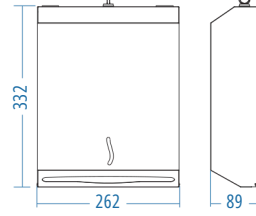

P.54003 482.00