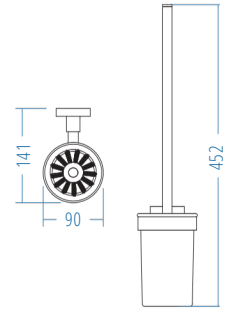

A.S.M:10

Etajer - Shelf

A.1901

A.S.M:10

Klozet Fırçası
Toilet Brush Holder

A.1930

A.S.M:10

TEL ŞAMPUANLIKLAR