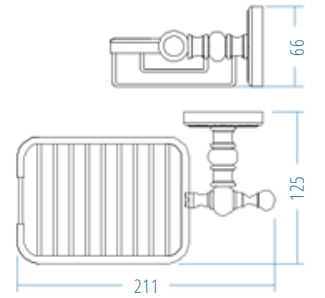

A.S.M:10

Rozetli Süngerlik
Wall Mounted Sponge Holder

A.2406.A