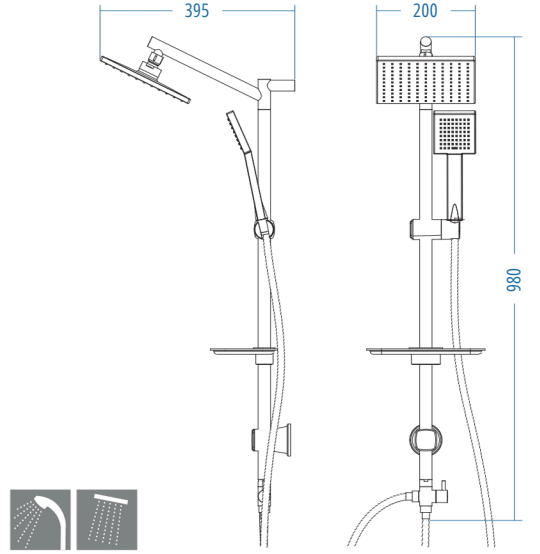

Palace 500

D.175.5 2360.00

- D.700.150 Deluxe Örgülü Kromaj Spiral 150-170 cm
- D.700.60 Deluxe Kromaj Spiral 60 cm
- Piriç Yönlendirici
- Universal Kromaj Sabunluk
- TS 500 Kromaj Sürgü Seti

A.S.M:5