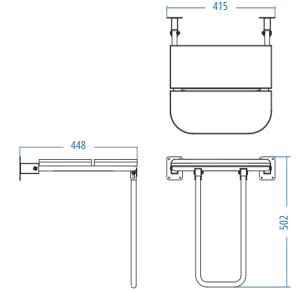

A.S.M:5

Engelli Duş Oturağı Ahşap Ø19
SS 304 Paslanmaz

P.33019 1200.00

Su Kontrastı

P.33021 4000.00

8 mm Teak Kompak Laminat