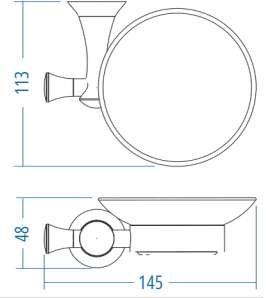

Diş Fırçalık - Tumbler Holder

A.1304.B

A.S.M:10

Sabunluk - Soap Dish

A.1303.B

A.S.M:10

Etajer - Shelf

A.1301.B