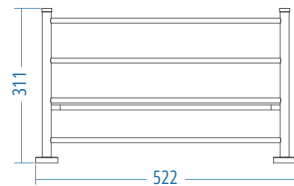

Montajlı Raf Havluluk

Kromaj
SS 304 Paslanmaz

A.915 1100.00