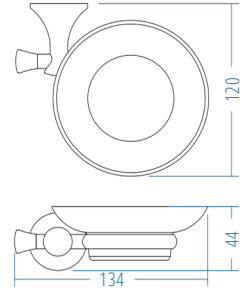

A.S.M:10

Sabunluk - Soap Dish

A.1503.S 186.00