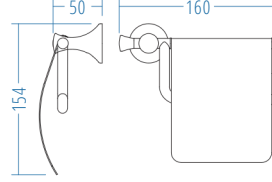

Tuvalet Kağıtlık Kapaklı
Toilet Paper Holder With Cover

A.1508 271.00

*SS 304 Parlak polisajlı kapak kullanılmıştır