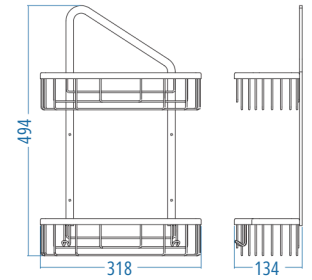

A.S.M:2

Prestige 32x13
Altın

A.582.A ₺ 2800.00