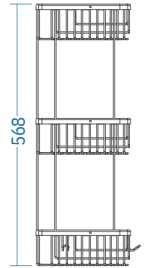

A.511.A ₺ 780.00

A.S.M:4

Oval Lux
20x20
Altın

A.512.A ₺ 1700.00

A.S.M:4

Oval Lux
20x20
Altın

A.513.A ₺ 2500.00

A.S.M:4