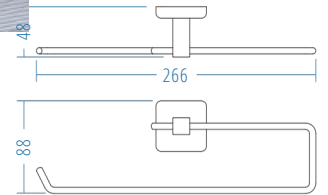

A.2508 ₺ 225.00

*SS 304 Parlak polisajlı kapak kullanılmıŝtır

A.S.M:10

A.2507 ₺ 169.00

A.S.M:10

A.2515 ₺ 311.00

A.S.M:10

A.2517 ₺ 256.00

A.S.M:10

A.2512 ₺ 186.00

A.S.M:10

İkili Askılık - Double Hook

A.2521 ₺ 162.00

A.S.M:10

Set Askılık - Hook Set

A.2529 ₺ 424.00

A.S.M:10