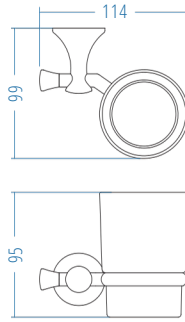

Diş Fırçalık - Tumbler Holder

A.1504.S 186.00