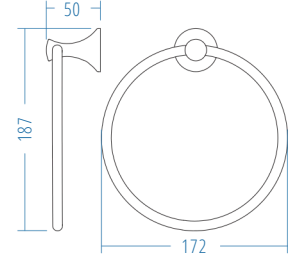

A.1507 177.00

A.S.M:10

Uzun Havluluk
Long Towel Holder

A.1515 322.00

A.S.M:10

Yuvarlak Havluluk - Ring Towel Bar

A.1517 154.00

A.S.M:10