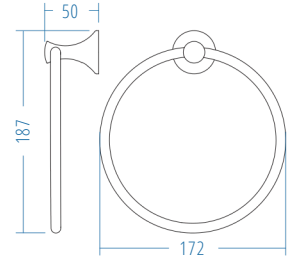

Yuvarlak Havluluk - Ring Towel Bar

A.1517.A ₺ 335.00

A.S.M:10

Kağıt Havluluk - Towel Holder

A.1512.A ₺ 318.00

A.S.M:10

İkili Askılık - Double Hook

A.1521.A ₺ 221.00