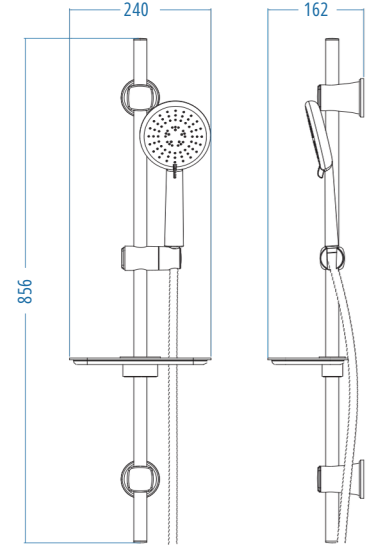

Bolero

D.365 270.00

- D.701.150 Deluxe Örgülü Spiral 150-170 cm
- A.200 Mafsallı Duvar Askısı

A.S.M:20