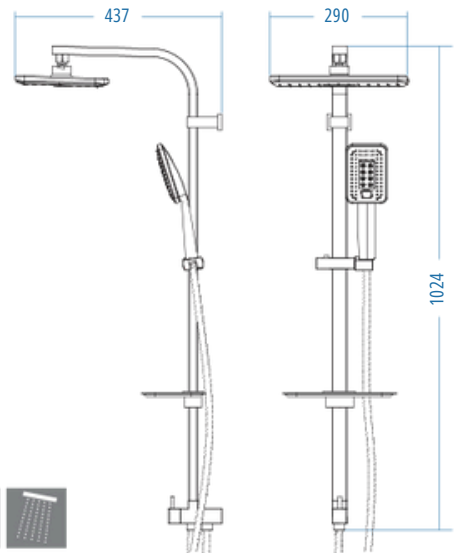

ARTEMIS

Artemis 400

D.190.4 1560.00

- D.700.150 Deluxe Örgülü Kromaj Spiral 150-170 cm
- D.700.60 Deluxe Kromaj Spiral 60 cm
- Piriç Yönlendirici
- Standart Kromaj Sabunluk
- TS 400 Kromaj Sürgü Seti

A.S.M:5

D.190.1 1970.00

- D.700.150 Deluxe Örgülü Kromaj Spiral 150-170 cm
- D.700.60 Deluxe Kromaj Spiral 60 cm
- Piriç Yönlendirici
- Universal Kromaj Sabunluk
- TS 100 Kromaj Sürgü Seti

A.S.M:5

D.190.5 2440.00

- D.700.150 Deluxe Örgülü Kromaj Spiral 150-170 cm
- D.700.60 Deluxe Kromaj Spiral 60 cm
- Piriç Yönlendirici
- Universal Kromaj Sabunluk
- TS 500 Kromaj Sürgü Seti

A.S.M:5