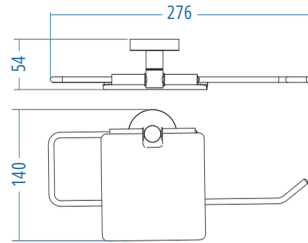

*SS 304 Parlak polisajlı kapak kullanılmıştır

A.S.M:10

Yedek Bekletme - Spare Roll Holder

A.3011 223.00

A.S.M:10

Kağıt Havluluk Kapaklı
Towel Holder With Cover

A.3013 245.00

*SS 304 Parlak polisajlı kapak kullanılmıştır