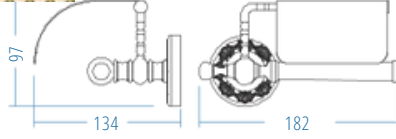

A.2408.A

A.S.M:10

Tuvalet Kağıtlık
Toilet Paper Holder

A.2407.A

A.S.M:10

A.2415.A

A.S.M:10

A.2417.A

A.S.M:10

A.2406.A

A.S.M:10

A.2421.A

A.S.M:10

A.2429.A

A.S.M:10