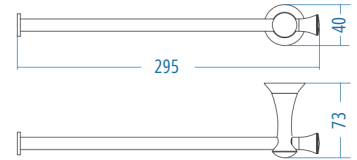

Uzun Havluluk
Long Towel Holder

A.1315.T

A.S.M:10

Yuvarlak Havluluk - Ring Towel Bar

A.1317.T

A.S.M:10

Kısa Havluluk - Short Towel Holder
Kağıt Havluluk - Paper Towel Holder

A.1312.T