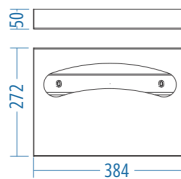

P.54151 302.00