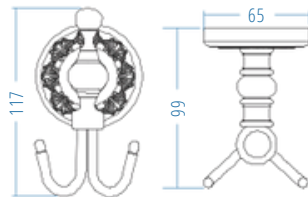

İkili Askılık - Double Hook

A.2421.E 723.00

A.S.M:10

Set Askılık - Hook Set

A.2429.E 1901.00

A.S.M:10

Diş Fırçalık - Tumbler Holder

A.2404.E 773.00