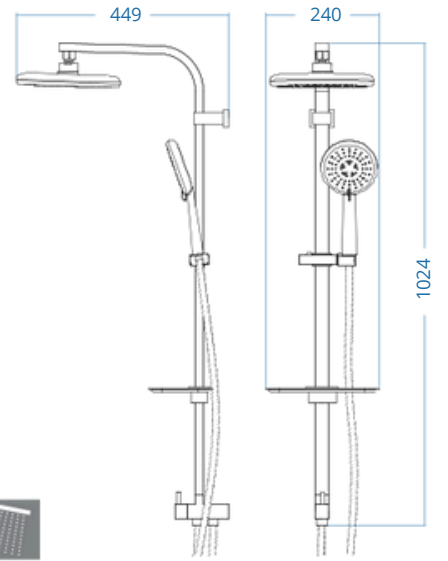

BOLERO

Bolero 400

D.165.4 1240.00

- D.701.150 Deluxe Örgülü Spiral 150-170 cm
- D.701.60 Deluxe Spiral 60 cm
- Piriç Yönlendirici
- Standart Kromaj Sabunluk
- TS 400 Kromaj Sürgü Seti

A.S.M:5

D.165.1 1690.00

- D.701.150 Deluxe Örgülü Spiral 150-170 cm
- D.701.60 Deluxe Spiral 60 cm
- Piriç Yönlendirici
- Universal Natural Sabunluk
- TS 100 Kromaj Sürgü Seti

A.S.M:5

D.165.5 2300.00

- D.700.150 Deluxe Örgülü Kromaj Spiral 150-170 cm
- D.700.60 Deluxe Kromaj Spiral 60 cm
- Piriç Yönlendirici
- Universal Kromaj Sabunluk
- TS 500 Kromaj Sürgü Seti

A.S.M:5