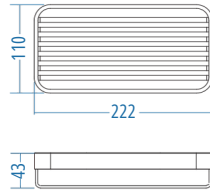

A.S.M:4

Premium 22x11
Altın

A.562.A 1500.00