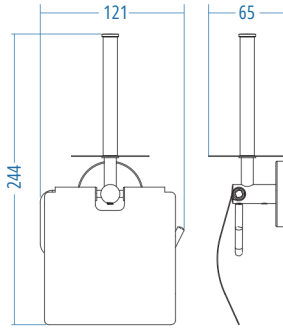

A.S.M:10

A.1110.K 251.00

*SS 304 Parlak polisajlı kapak kullanılmıştır