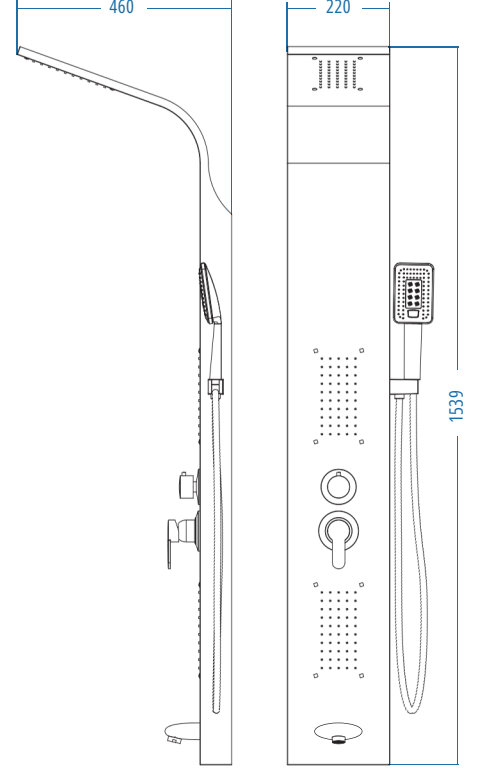

PASLANMAZ PANEL DUŞ

Siyah

D.015.S 7200.00

A.S.M:1

Paslanmaz

Beyaz

D.015.B 7200.00

A.S.M:1

BANYO AKSESUARLARI

TEL ŞAMPUANLIKLAR

OTEL EKİPMANLARI

DUŞ SİSTEMLERİ