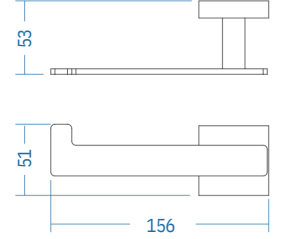

A.S.M:10

Düz Açık Kağıtlık
Toilet Paper Holder

A.2837.A