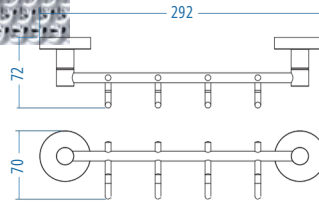

A.S.M:10

Set Askılık - Hook Set

A.1629 355.00