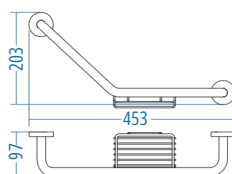

Parlak Polısaj
SS 304
Paslanmaz

A.820.P.25 290.00

A.S.M:10

Süngerlikli Küvet Tutamağı Ø19

Kromaj
SS 304
Paslanmaz

A.810.P.19.C 490.00

A.S.M:10

Süngerlikli Küvet Tutamağı Ø25