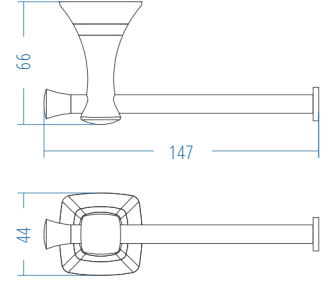

A.S.M:10

Tuvalet Kağıtlık
Toilet Paper Holder

A.1407.C

A.S.M:10

Uzun Havluluk
Long Towel Holder

A.1415.C

A.S.M:10

Yuvarlak Havluluk - Ring Towel Bar