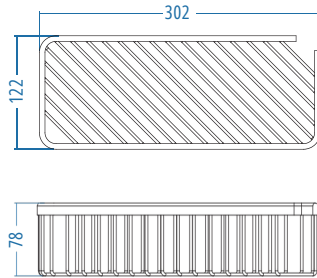

A.S.M:4

Cross 30x11
Kr omaj

A.561 ₺ 540.00