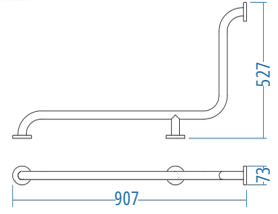

A.S.M:10

Köşe Tutunma Barı Ø32
SS 304 Paslanmaz

P.33010 650.00