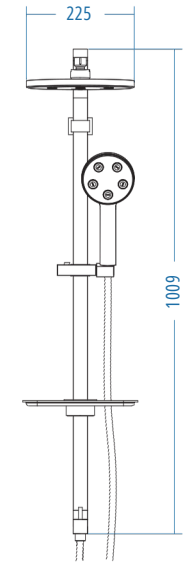

ALFA

D.161.4 1420.00

- D.700.150 Deluxe Örgülü Kromaj Spiral 150-170 cm
- D.700.60 Deluxe Kromaj Spiral 60 cm
- Piriç Yönlendirici
- Standart Kromaj Sabunluk
- TS 400 Kromaj Sürgü Seti

A.S.M:5

Alfa 100

D.161.1 1830.00

- D.700.150 Deluxe Örgülü Kromaj Spiral 150-170 cm
- D.700.60 Deluxe Kromaj Spiral 60 cm
- Piriç Yönlendirici
- Universal Kromaj Sabunluk
- TS 100 Kromaj Sürgü Seti

A.S.M:5

Alfa 500

D.161.5 2300.00

- D.700.150 Deluxe Örgülü Kromaj Spiral 150-170 cm
- D.700.60 Deluxe Kromaj Spiral 60 cm
- Piriç Yönlendirici
- Universal Kromaj Sabunluk
- TS 500 Kromaj Sürgü Seti

A.S.M:5