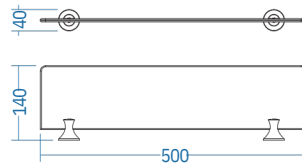

A.1504.S 186.00

A.S.M:10

Sabunluk - Soap Dish

A.1503.S 186.00

A.S.M:10

Etajer - Shelf

A.1501.S 396.00

A.S.M:10