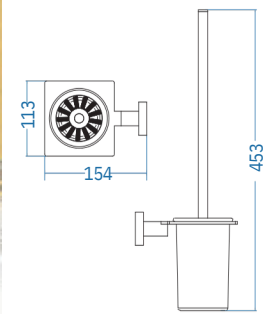

A.S.M:10

Klozet Fırçası
Toilet Brush Holder

A.2830.A