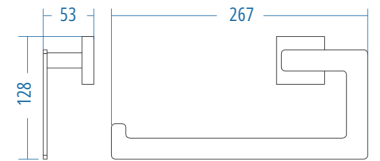

A.S.M:10

Kağıt Havluluk - Paper Towel Holder

A.2812.A