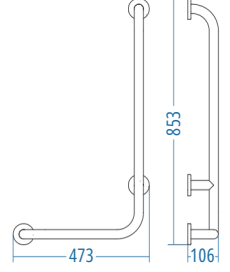

A.S.M:10

L Tipi Tutunma Barı Ø32
SS 304 Paslanmaz

P.33008 650.00