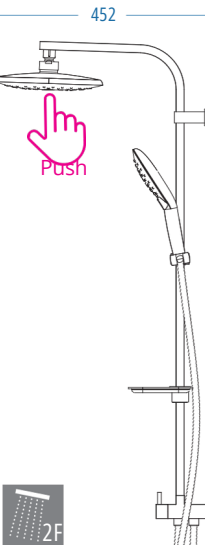

A.S.M:5

BOLERO

Bolero 400

D.165.4 1240.00

- D.701.150 Deluxe Örgülü Spiral 150-170 cm
- D.701.60 Deluxe Spiral 60 cm
- Piriç Yönlendirici
- Standart Kromaj Sabunluk
- TS 400 Kromaj Sürgü Seti

A.S.M:5

Bolero 100