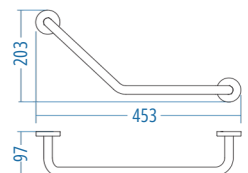

A.820.P.25.S 520.00