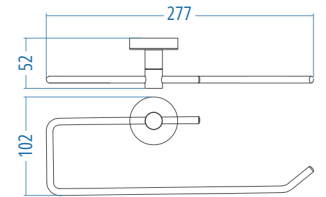

Kağıt Havluluk Kapaklı
Towel Holder With Cover

A.3013.S 263.00

A.S.M:10

Kağıt Havluluk - Open Towel Holder

A.3012.S 183.00

A.S.M:10

Set Askılık - Hook Set

A.3029.S 387.00