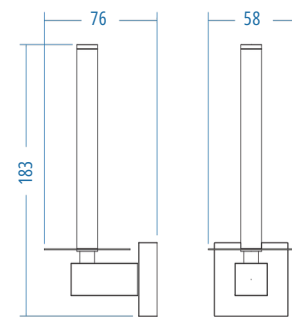

A.S.M:10

Yedek Bekletme - Spare Roll Holder

A.2711