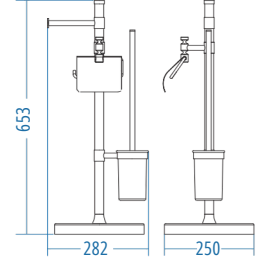

A.S.M:1

Beld
SS 304 Paslanmaz

P.13002 580.00

A.S.M:10

Ayaklı Klozet Seti U Boru

P.6002 550.00

A.S.M:4

Grande
SS 304 Paslanmaz