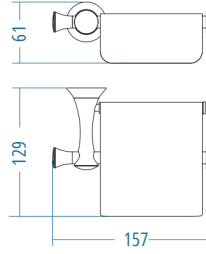

Tuvalet Kağıtlık Kapaklı
Toilet Paper Holder With Cover

A.1308.T