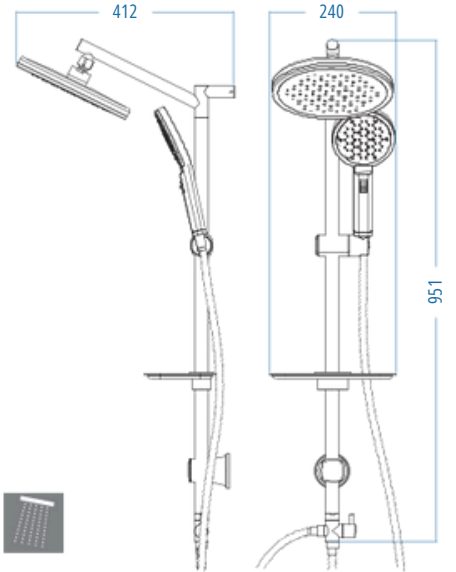

Parin 500

D.185.5 2590.00

- D.700.150 Deluxe Örgülü Kromaj Spiral 150-170 cm
- D.700.60 Deluxe Kromaj Spiral 60 cm
- Piriç Yönlendirici
- Universal Kromaj Sabunluk
- TS 500 Kromaj Sürgü Seti

A.S.M:5