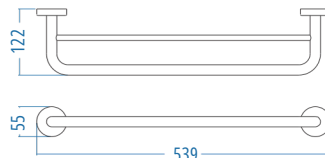

A.850.18 620.00

A.850.P.19 300.00

A.850.P.19.C 430.00