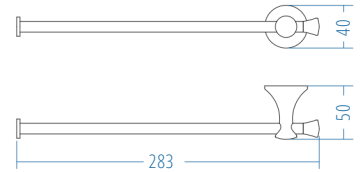

Yuvarlak Havluluk - Ring Towel Bar

A.1517.A ₺ 335.00

A.S.M:10

Kağıt Havluluk - Towel Holder

A.1512.A ₺ 318.00

A.S.M:10

İkili Askılık - Double Hook

A.1521.A ₺ 221.00