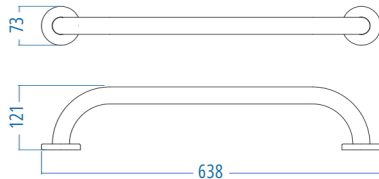

A.S.M:10

Tutunma Barı Ø32 - 50 cm
SS 304 Paslanmaz

P.33013 350.00

A.S.M:10

Tutunma Barı Ø32 - 60 cm
SS 304 Paslanmaz

P.33014 380.00

A.S.M:10

Engelli Duş Oturağı Plastik Ø19
SS 304 Paslanmaz