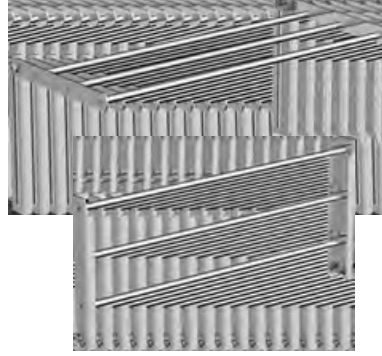

A.910.P.25.S 1100.00

A.S.M:10

Lamalı Raf Havluluk Ø19
Parlak Polisaj
SS 304 Paslanmaz

A.911.PL.19 570.00

A.S.M:10

Balkon Kayar Raf Havluluk
Parlak Polisaj
SS 304 Paslanmaz

A.914 570.00

A.S.M:10