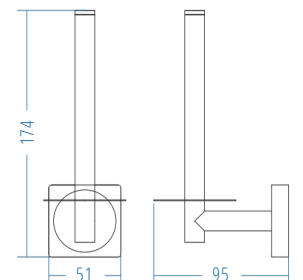

A.S.M:10

Yedek Bekletme - Spare Roll Holder

A.1811 ₺ 326.00