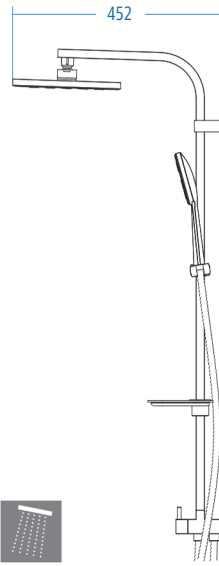

ALFA

D.161.4 1420.00

- D.700.150 Deluxe Örgülü Kromaj Spiral 150-170 cm
- D.700.60 Deluxe Kromaj Spiral 60 cm
- Piriç Yönlendirici
- Standart Kromaj Sabunluk
- TS 400 Kromaj Sürgü Seti

A.S.M:5

Alfa 100

D.161.1 1830.00

- D.700.150 Deluxe Örgülü Kromaj Spiral 150-170 cm
- D.700.60 Deluxe Kromaj Spiral 60 cm
- Piriç Yönlendirici
- Universal Kromaj Sabunluk
- TS 100 Kromaj Sürgü Seti

A.S.M:5

Alfa 500

D.161.5 2300.00

- D.700.150 Deluxe Örgülü Kromaj Spiral 150-170 cm
- D.700.60 Deluxe Kromaj Spiral 60 cm
- Piriç Yönlendirici
- Universal Kromaj Sabunluk
- TS 500 Kromaj Sürgü Seti

A.S.M:5