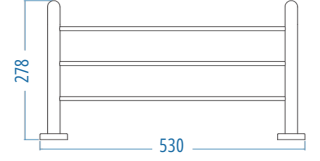

A.S.M:10

Destekli Raf Havluluk Ø25
Parlak Polısaj
SS 304 Paslanmaz

A.910.P.25 670.00