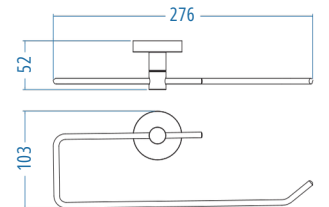

A.1611 209.00

A.S.M:10

Kağıt Havluluk Kapaklı
Towel Holder With Cover

A.1613 211.00

* SS 304 Parlak polisajlı kapak kullanılmıştır

A.S.M:10

Kağıt Havluluk - Open Towel Holder

A.1612 149.00