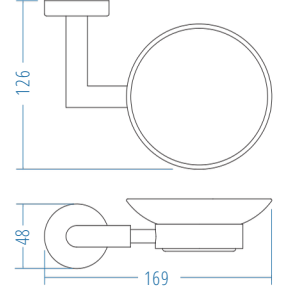

A.S.M:10

Sabunluk - Soap Dish

A.2203.S 240.00