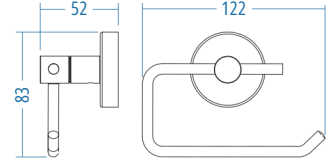

A.3007 ₺ 172.00