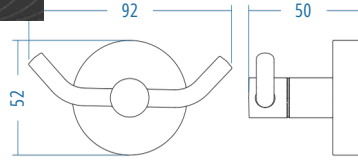

A.S.M:10

Askılık / İkili Neo - Double Hook Neo

A.3027.S 166.00