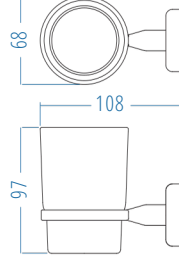

Klozet Fırçası
Toilet Brush Holder

QUADRO

A.2504 " 142.00