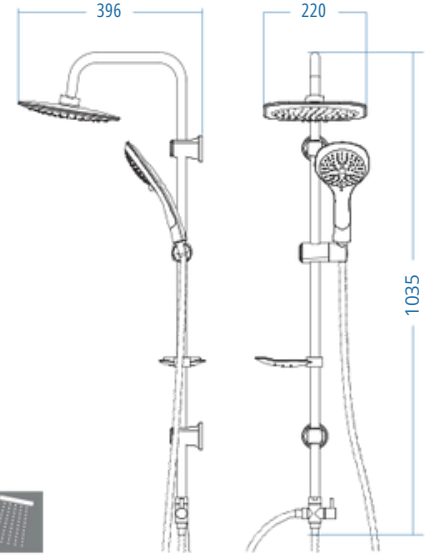

Blanc 100

D.130.1 1650.00

- D.701.150 Deluxe Örgülü Spiral 150-170 cm
- D.701.60 Deluxe Spiral 60 cm
- Piriç Yönlendirici
- Universal Natural Sabunluk
- TS 100 Kromaj Sürgü Seti

A.S.M:5