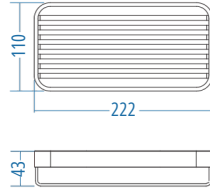

PREMIUM

Premium 22x11
Kr omaj

A.562 750.00