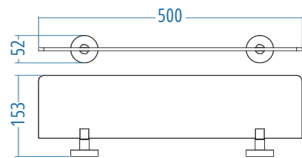

A.1608 ₺ 199.00

*SS 304 Parlak polisajlı kapak kullanılmıştır

A.S.M:10

A.1607 ₺ 152.00

A.S.M:10

A.1605 ₺ 281.00

A.S.M:10

A.1617 ₺ 167.00

A.S.M:10

A.1614 ₺ 229.00

A.S.M:10

A.1615 ₺ 238.00

A.S.M:10

Etajer - Shelf

A.1601 ₺ 298.00

A.S.M:10

A.1630 ₺ 487.00

A.S.M:10