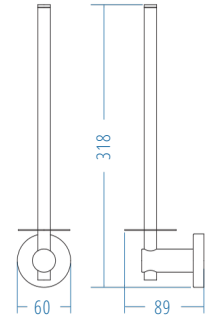

A.2008.A

A.S.M:1

A.2007.A

A.S.M:1

A.2015.A

A.S.M:1

A.2017.A

A.S.M:1

A.2011.A

A.S.M:1

A.2012.A

A.S.M:1

Askılık - Robe Hook

A.2020.A

A.S.M:1

A.2021.A

A.S.M:1