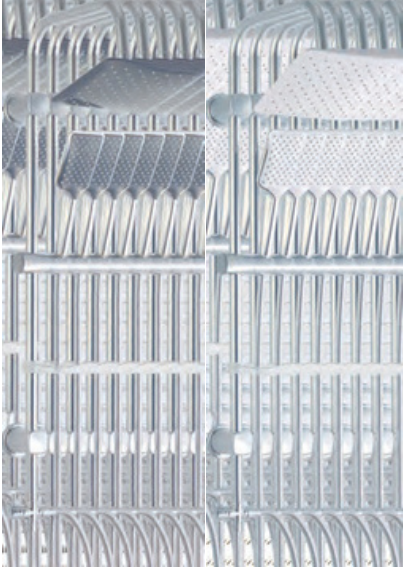

Trend 400

■ Krom

D.100.4.C 1230.00

- D.701.150 Deluxe Örgülü Spiral 150-170 cm
- D.701.60 Deluxe Spiral 60 cm
- Piriç Yönlendirici
- Standart Natural Sabunluk
- TS 400 Kromaj Sürgü Seti

A.S.M:5

Trend 400

■ Siyah