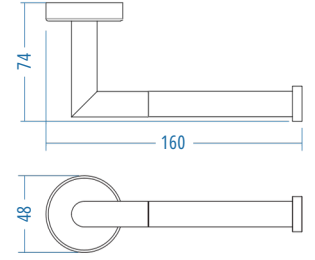

A.2207 239.00