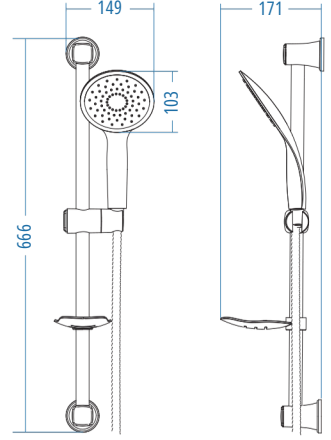

Still 700

D.235.7 530.00

- D.701.150 Deluxe Örgülü Spiral 150-170 cm
- S.700 Kromaj Boru Tutucu ve Asansör
- Ø22 54 cm Kromaj Boru
- Standart Kromaj Sabunluk

•Blister Ambalaj
A.S.M:20

Still 800

D.235.8 740.00

- D.700.150 Deluxe Örgülü Kromaj Spiral 150-170 cm
- S.800 Kromaj Boru Tutucu ve Asansör
- Ø22 80 cm Kromaj Boru
- Universal Kromaj Sabunluk

A.S.M:10

Still

D.335 270.00

- D.701.150 Deluxe Örgülü Spiral 150-170 cm
- A.200 Mafsallı Duvar Askısı

A.S.M:20