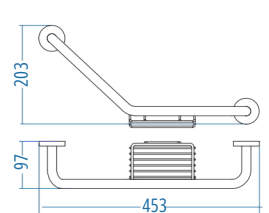

A.S.M:10

Açılı Küvet Tutamağı Ø25
Kromaj
MS 58 Piriç

A.820.25 ** 740.00