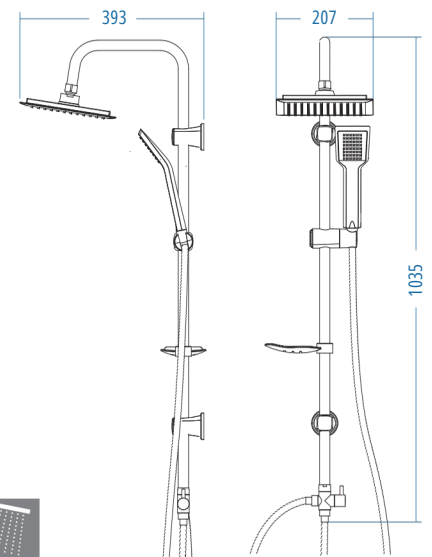

NORMA

Norma 400

■ Krom

D.120.4 1000.00

- D.701.150 Deluxe Örgülü Spiral 150-170 cm
- D.701.60 Deluxe Spiral 60 cm
- Piriç Yönlendirici
- Standart Natural Sabunluk
- TS 400 Kromaj Sürgü Seti

A.S.M:5

Norma 400

■ Siyah Krom

D.120.4.SC 1000.00

- D.701.150 Deluxe Örgülü Spiral 150-170 cm
- D.701.60 Deluxe Spiral 60 cm
- Piriç Yönlendirici
- Standart Natural Sabunluk
- TS 400 Kromaj Sürgü Seti

A.S.M:5

Norma 400

□ Beyaz Krom

D.120.4.BC 1000.00

- D.701.150 Deluxe Örgülü Spiral 150-170 cm
- D.701.60 Deluxe Spiral 60 cm
- Piriç Yönlendirici
- Standart Natural Sabunluk
- TS 400 Kromaj Sürgü Seti

A.S.M:5