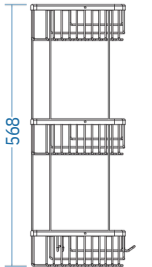

A.S.M:4

Oval Lux 20x20
Lama 12mm
Titan

A.513.T ₺ 2500.00