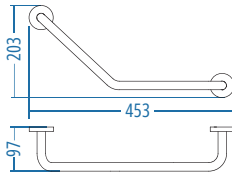

Parlak Polısaj
SS 304
Paslanmaz

A.810.P.25 330.00

A.S.M:10

Açılı Küvet Tutamağı Ø19

Parlak Polısaj
SS 304
Paslanmaz

A.820.P.19 250.00

A.S.M:10

Açılı Küvet Tutamağı Ø25