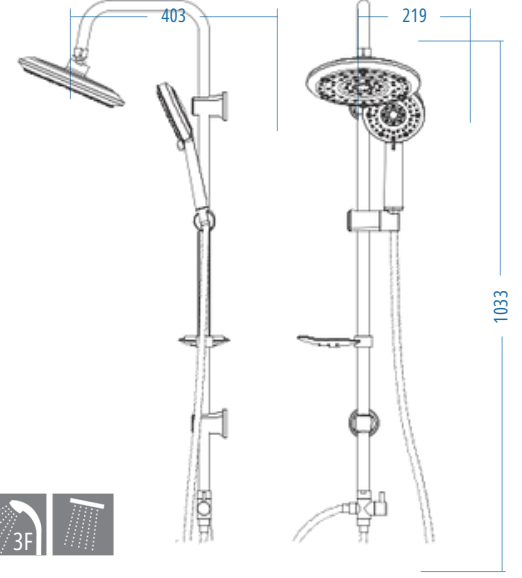

A.S.M:5

OMEGA

Omega 400

- D.700.150 Deluxe Örgülü Kromaj Spiral 150-170 cm
- D.700.60 Deluxe Kromaj Spiral 60 cm
- Piriç Yönlendirici
- Standart Kromaj Sabunluk
- TS 400 Kromaj Sürgü Seti

A.S.M:5

Omega 100