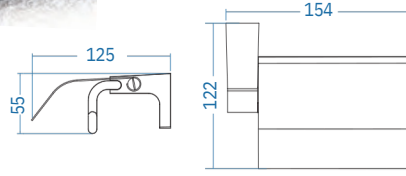

A.1708.S

A.S.M:10

Tuvalet Kağıtlık
Toilet Paper Holder

A.1707.S

A.S.M:10

A.1717.S

A.S.M:10

A.1715.S

A.S.M:10

A.1735.S

A.S.M:10

A.1712.S

A.S.M:10

A.1732.S

A.S.M:10