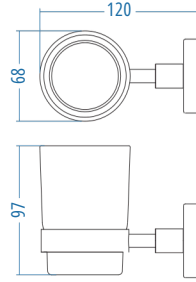

A.S.M:10

Diş Fırçalık - Tumbler Holder

A.1634 188.00