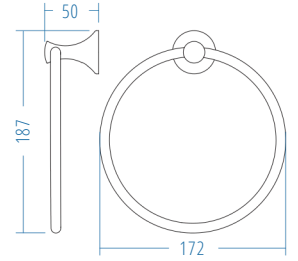

Uzun Havluluk
Long Towel Holder

A.1515.S 322.00

A.S.M:10

Yuvarlak Havluluk - Ring Towel Bar

A.1517.S 173.00

A.S.M:10

Kağıt Havluluk - Towel Holder

A.1512.S 200.00