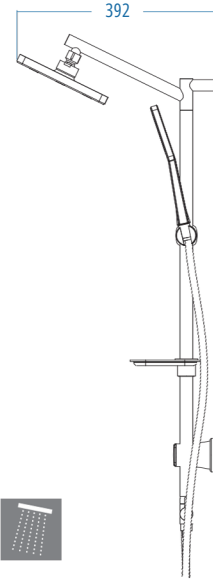

A.S.M:5

Beta 100

D.160.1 1910.00

- D.700.150 Deluxe Örgülü Kromaj Spiral 150-170 cm
- D.700.60 Deluxe Kromaj Spiral 60 cm
- Piriç Yönlendirici
- Universal Kromaj Sabunluk
- TS 100 Kromaj Sürgü Seti

A.S.M:5