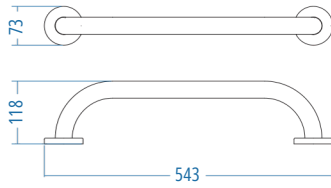

A.S.M:10

Tutunma Barı Ø32 - 50 cm
SS 304 Paslanmaz

P.33013 350.00