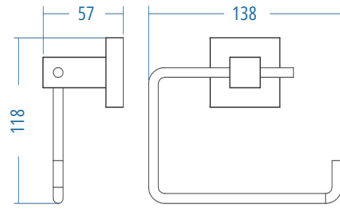

A.2708

* SS 304 Parlak polisajlı kapak kullanılmıştır

A.S.M:10

A.2728

* SS 304 Parlak polisajlı kapak kullanılmıştır

A.S.M:10

A.2707

A.S.M:10

A.2712

A.S.M:10

A.2715

A.S.M:10

A.2717

A.S.M:10

Askılık - Hook

A.2720

A.S.M:10

A.2721

A.S.M:10