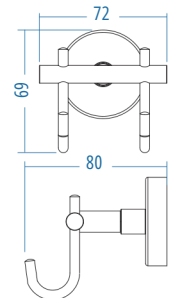

Askılık / İkili Pimli - Double Hook

A.1621 127.00

A.S.M:10

Askılık / İkili Neo - Double Hook Neo

A.1627 123.00

A.S.M:10

Set Askılık / İkili - Double Hook

A.1628 202.00