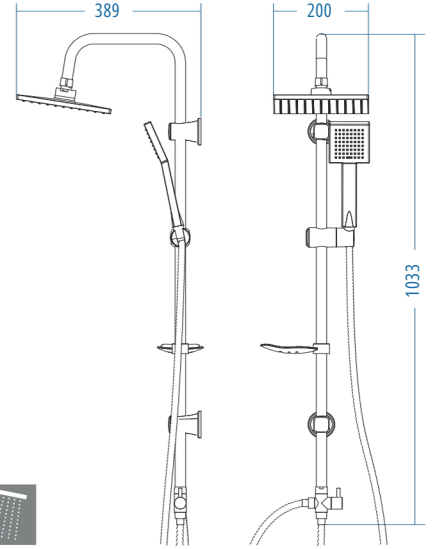

Palace 500

■ Altın

D.175.5.A 3890.00

- D.702.150 Deluxe Örgülü Altın Spiral 150-170 cm
- D.702.60 Deluxe Altın Spiral 60 cm
- Altın Piriç Yönlendirici
- Universal Altın Sabunluk
- TS 500 Altın Sürgü Seti

A.S.M:5