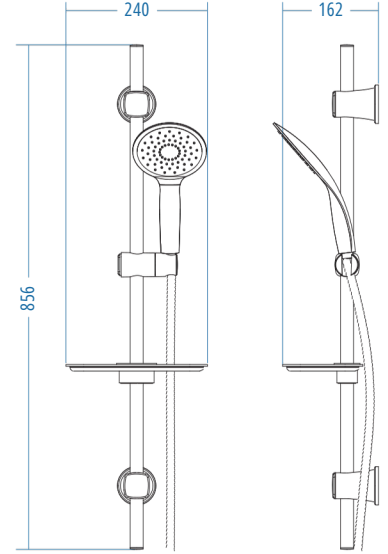

Still

D.335 270.00

- D.701.150 Deluxe Örgülü Spiral 150-170 cm
- A.200 Mafsallı Duvar Askısı

A.S.M:20