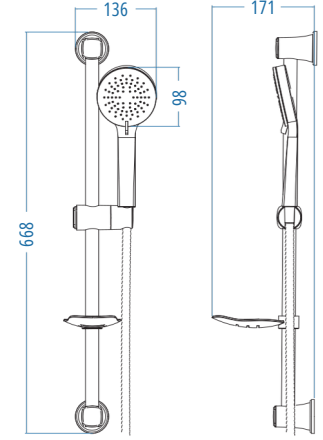

COMO

Como 700

D.270.7 ** 530.00

- D.701.150 Deluxe Örgülü Spiral 150-170 cm
- S.700 Kromaj Boru Tutucu ve Asansör
- Ø22 60 cm Kromaj Boru
- Standart Kromaj Sabunluk

A.S.M:10

Como 800

D.270.8 ** 740.00

- D.700.150 Deluxe Örgülü Kromaj Spiral 150-170 cm
- S.800 Kromaj Boru Tutucu ve Asansör
- Ø22 80 cm Kromaj Boru
- Universal Kromaj Sabunluk

A.S.M:10

Como

D.370 ** 270.00

- D.701.150 Deluxe Örgülü Spiral 150-170 cm
- A.200 Mafsallı Duvar Askısı

A.S.M:20