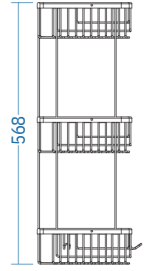

A.S.M:4

Oval Lux 20x20
Lama 12mm
Krom

A.513 ₺ 1530.00