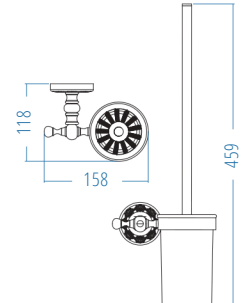

A.S.M:10

Klozet Fırçası
Toilet Brush Holder

A.2430.A 1137.00