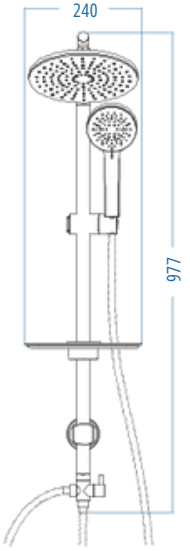

Como 500

D.170.5 2460.00

- D.700.150 Deluxe Örgülü Kromaj Spiral 150-170 cm
- D.700.60 Deluxe Kromaj Spiral 60 cm
- Piriç Yönlendirici
- Universal Kromaj Sabunluk
- TS 500 Kromaj Sürgü Seti

A.S.M:5