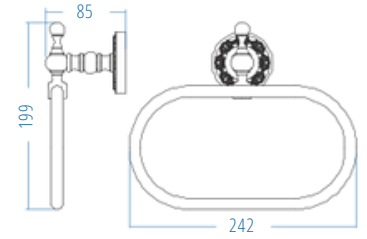

A.S.M:10

Yuvarlak Havluluk - Ring Towel Bar

A.2417.E 948.00