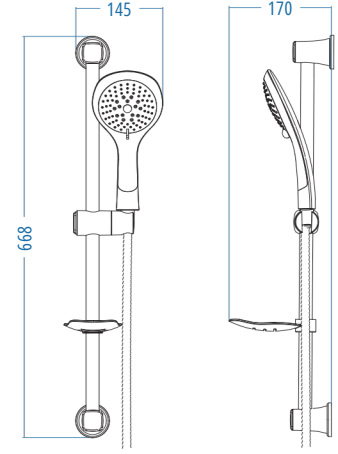

BLANC

Blanc 700

D.230.7 ** 500.00

- D.701.150 Deluxe Örgülü Spiral 150-170 cm
- S.700 Kromaj Boru Tutucu ve Asansör
- Ø22 54 cm Kromaj Boru
- Standart Natural Sabunluk
- Blister Ambalaj

A.S.M:10

Blanc 800

D.230.8 ** 610.00

- D.700.150 Deluxe Örgülü Kromaj Spiral 150-170 cm
- S.800 Kromaj Boru Tutucu ve Asansör
- Ø22 80 cm Kromaj Boru
- Universal Natural Sabunluk

A.S.M:10

Blanc

D.330 ** 260.00

- D.701.150 Deluxe Örgülü Spiral 150-170 cm
- A.200 Mafsallı Duvar Askısı

A.S.M:20