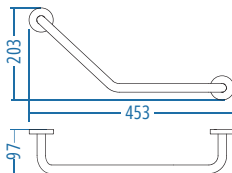

Kromaj
SS 304
Paslanmaz

A.810.P.25.C 600.00

A.S.M:10

Açılı Küvet Tutamağı Ø19

Kromaj
SS 304
Paslanmaz

A.820.P.19.C 380.00

A.S.M:10

Açılı Küvet Tutamağı Ø25