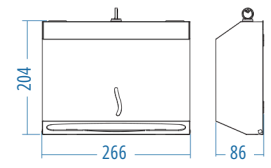

P.53001 507.00