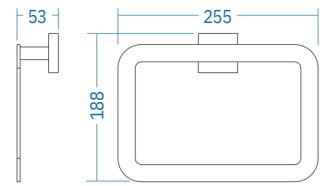

Çiftli Tuvalet Kağıtlık
Double Toilet Paper Holder

A.2833

A.S.M:10

Uzun Havluluk
Long Towel Holder

A.2815

A.S.M:10

Yuvarlak Havluluk - Ring Towel Bar

A.2817