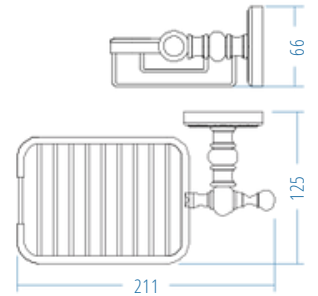

A.S.M:10

Rozetli Süngerlik
Wall Mounted Sponge Holder

A.2406.B 1009.00