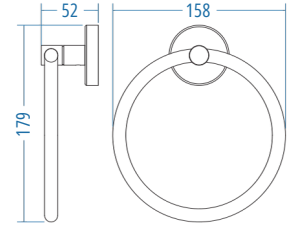

A.S.M:10

Tuvalet Kağıtlık
Toilet Paper Holder

A.2907 195.00

A.S.M:10

Yuvarlak Havluluk - Ring Towel Bar

A.2917 271.00

A.S.M:10

Uzun Havluluk
Long Towel Holder