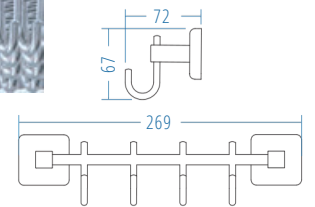

Set Askılık - Hook Set

A.2529 ₺ 424.00