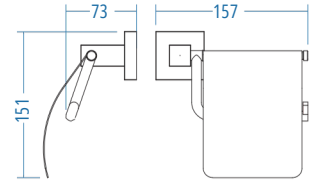

A.S.M:10

Tuvalet Kağıtlık Kapaklı
Toilet Paper Holder With Cover

A.2708.A

A.S.M:10

Tuvalet Kağıtlık Kapaklı
Toilet Paper Holder With Cover

A.2728.A

A.S.M:10

Tuvalet Kağıtlık
Toilet Paper Holder