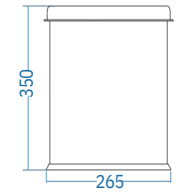

A.S.M:6

Çemberli Çöp Kovası 12 L
SS 304 Paslanmaz

P.631512 625.00