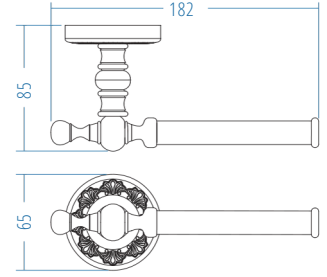

A.S.M:10

Tuvalet Kağıtlık
Toilet Paper Holder

A.2407.B 775.00

A.S.M:10

Uzun Havluluk
Long Towel Holder

A.2415.B 1513.00

A.S.M:10

Yuvarlak Havluluk - Ring Towel Bar