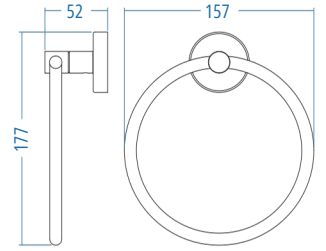

Yuvarlak Havluluk - Ring Towel Bar

A.S.M:10

A.3017.S 255.00