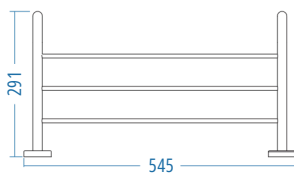

Raf Havluluk Ø18

Kr omaj
MS 58 Piriç

A.911.18 1200.00