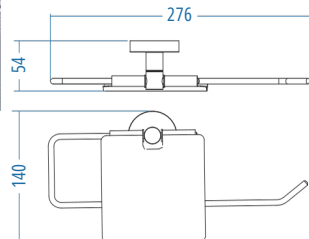

A.1611 209.00

A.S.M:10

Kağıt Havluluk Kapaklı
Towel Holder With Cover

A.1613 211.00

* SS 304 Parlak polisajlı kapak kullanılmıştır

A.S.M:10

Kağıt Havluluk - Open Towel Holder

A.1612 149.00