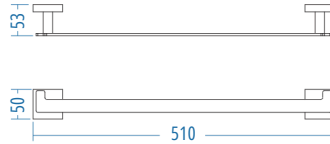

Çiftli Tuvalet Kağıtlık
Double Toilet Paper Holder

A.2833

A.S.M:10

Uzun Havluluk
Long Towel Holder

A.2815

A.S.M:10

Yuvarlak Havluluk - Ring Towel Bar

A.2817