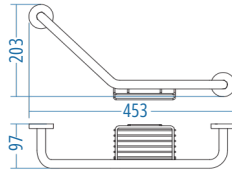

A.810.P.19 340.00