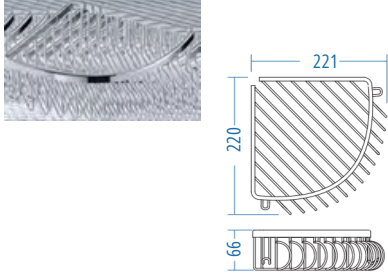

A.512.T ₺ 1700.00

A.S.M:4

Oval Lux 20x20
Lama 12mm
Titan

A.513.T ₺ 2500.00

A.S.M:4

Cumba
20x20
Krom

A.591 520.00

A.S.M:4