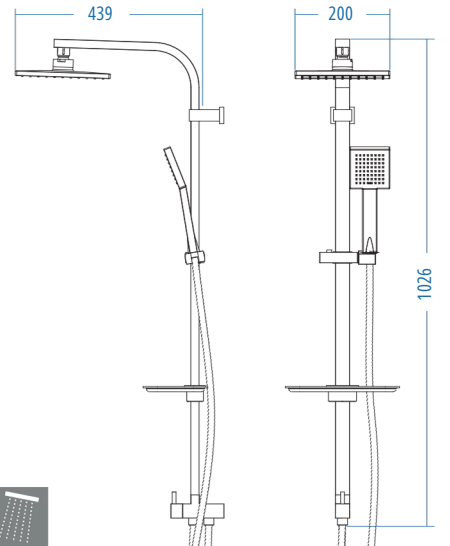

A.S.M:5

PALACE

Palace 400

D.175.4 1300.00

- D.701.150 Deluxe Örgülü Spiral 150-170 cm
- D.701.60 Deluxe Spiral 60 cm
- Piriç Yönlendirici
- Standart Kromaj Sabunluk
- TS 400 Kromaj Sürgü Seti

A.S.M:5

Palace 100