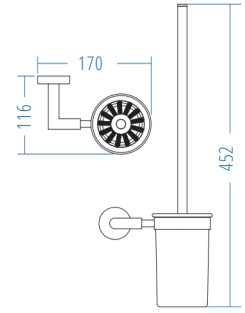

Sabunluk - Soap Dish

A.2203 " 240.00

A.S.M:10

Etajer - Shelf

A.2201 " 552.00

A.S.M:10

Klozet Fırçası
Toilet Brush Holder

A.2230 " 541.00