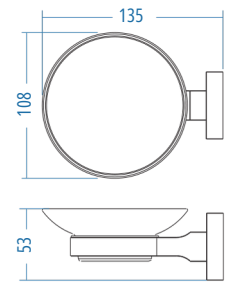

A.S.M:10

Sabunluk - Soap Dish

A.2703