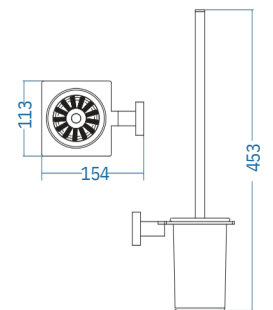

A.S.M:10

Klozet Fırçası
Toilet Brush Holder

A.2830