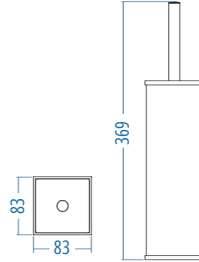

KLOZET FIRÇALARI

Alkor
SS 304 Paslanmaz

P.13001 450.00

A.S.M:10

Ayaklı Klozet Seti

P.6000 1850.00

A.S.M:1

Beld
SS 304 Paslanmaz

P.13002 580.00

A.S.M:10

Ayaklı Klozet Seti U Boru

P.6002 550.00

A.S.M:4

Grande
SS 304 Paslanmaz

P.13007 292.00

A.S.M:20

Mikro

P.14000 93.00

A.S.M:20

Roll
SS 304 Paslanmaz

P.13006 165.00

P.13006.A 178.00

A.S.M:20

Roll
SS 430 Paslanmaz

P.14006 132.00

P.14006.A 146.00

A.S.M:20

BANYO AKSESUARLARI

TEL ŞAMPUANLIKLAR

OTEL EKİPMANLARI

DUŞ SİSTEMLERİ