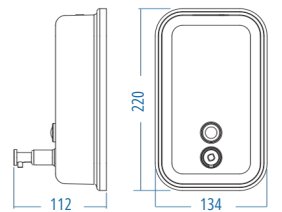

P.23800 381.00