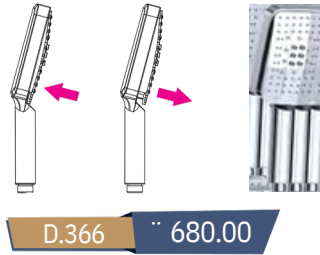

Monaco

- D.700.150 Deluxe Örgülü Kromaj Spiral 150-170 cm
- A.200 Mafsallı Duvar Askısı

A.S.M:20