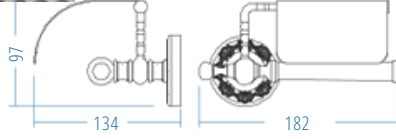

A.S.M:10

Tuvalet Kağıtlık
Toilet Paper Holder

A.2407.B 775.00

A.S.M:10

Uzun Havluluk
Long Towel Holder

A.2415.B 1513.00

A.S.M:10

Yuvarlak Havluluk - Ring Towel Bar