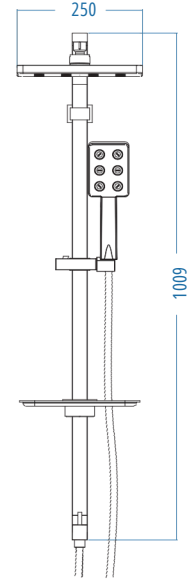

BETA

D.160.4 1500.00

- D.700.150 Deluxe Örgülü Kromaj Spiral 150-170 cm
- D.700.60 Deluxe Kromaj Spiral 60 cm
- Piriç Yönlendirici
- Standart Kromaj Sabunluk
- TS 400 Kromaj Sürgü Seti

A.S.M:5

D.160.1 1910.00

- D.700.150 Deluxe Örgülü Kromaj Spiral 150-170 cm
- D.700.60 Deluxe Kromaj Spiral 60 cm
- Piriç Yönlendirici
- Universal Kromaj Sabunluk
- TS 100 Kromaj Sürgü Seti

A.S.M:5

D.160.5 2370.00

- D.700.150 Deluxe Örgülü Kromaj Spiral 150-170 cm
- D.700.60 Deluxe Kromaj Spiral 60 cm
- Piriç Yönlendirici
- Universal Kromaj Sabunluk
- TS 500 Kromaj Sürgü Seti

A.S.M:5