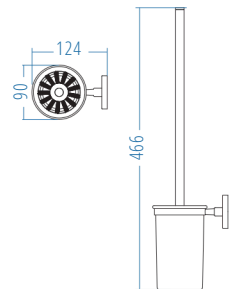

A.1108.B 221 153.00

* SS 304 Parlak polisajlı kapak kullanılmıştır

A.S.M:20

A.1107.B 221 106.00

A.S.M:10

A.1105.K 221 218.00

A.S.M:10

A.1117.B 221 146.00

A.S.M:20

A.1114.B 221 185.00

A.S.M:20

A.1115.B 221 199.00

A.S.M:10

Etajer - Shelf

A.1101.B 221 221.00

A.S.M:20

A.1130.K 221 391.00

A.S.M:10