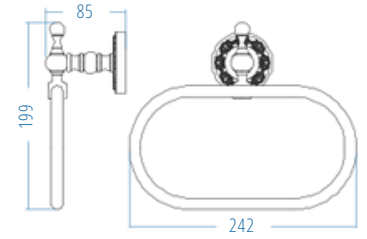

A.S.M:10

Yuvarlak Havluluk - Ring Towel Bar

A.2417.B 948.00