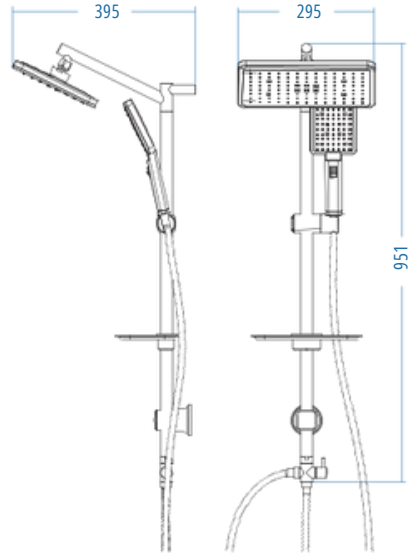

A.S.M:5

Karen 100

D.180.1 2200.00

- D.700.150 Deluxe Örgülü Kromaj Spiral 150-170 cm
- D.700.60 Deluxe Kromaj Spiral 60 cm
- Piriç Yönlendirici
- Universal Kromaj Sabunluk
- TS 100 Kromaj Sürgü Seti

A.S.M:5