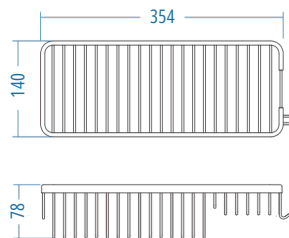

CROSS

Cross 16x11
Kr omaj

A.560 ₺ 360.00

A.S.M:4

A.S.M:4

Cross 16x11
Altın

A.560.A ₺ 680.00

A.S.M:4

Cross 30x11
Kr omaj

A.561 ₺ 540.00

A.S.M:4

A.S.M:4

Cross 30x11
Altın

A.561.A ₺ 970.00

A.S.M:4

Solo 35x15 cm
Kr omaj

A.574 ₺ 550.00

A.S.M:4

A.S.M:4

Solo 35x15 cm
Kr omaj

A.575 ₺ 1200.00

A.S.M:4