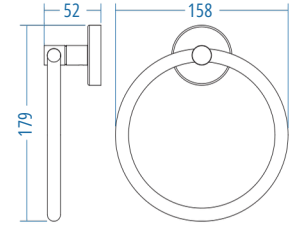

Yuvarlak Havluluk - Ring Towel Bar

A.2917.S 317.00

A.S.M:10

Uzun Havluluk
Long Towel Holder

A.2914.S 359.00

A.S.M:10

Uzun Havluluk
Long Towel Holder

A.2915.S 367.00