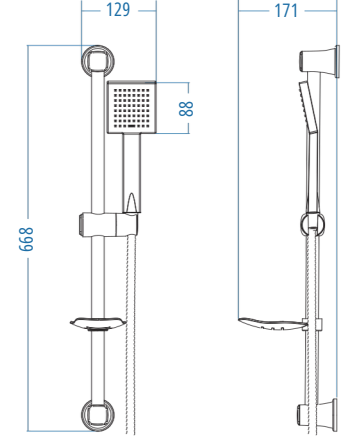

PALACE

Palace 700

D.275.7 530.00

- D.701.150 Deluxe Örgülü Spiral 150-170 cm
- S.700 Kromaj Boru Tutucu ve Asansör
- Ø22 60 cm Kromaj Boru
- Standart Kromaj Sabunluk

A.S.M:10

Palace 800

D.275.8 740.00

- D.700.150 Deluxe Örgülü Kromaj Spiral 150-170 cm
- S.800 Kromaj Boru Tutucu ve Asansör
- Ø22 80 cm Kromaj Boru
- Universal Kromaj Sabunluk

A.S.M:10

Palace

D.375 270.00

- D.701.150 Deluxe Örgülü Spiral 150-170 cm
- A.200 Mafsallı Duvar Askısı

A.S.M:20