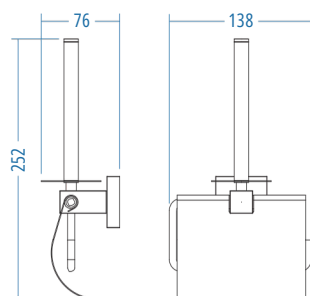

A.2701.A

A.S.M:10

Klozet Fırçası
Toilet Brush Holder

A.2730.A

A.S.M:10

Bekletmeli Kağıtlık
Spare Roll Holder With Cover

A.2710.A

A.S.M:10