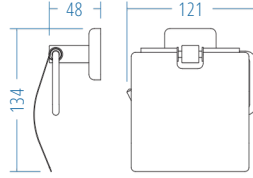

A.2508 ₺ 225.00

*SS 304 Parlak polisajlı kapak kullanılmıŝtır