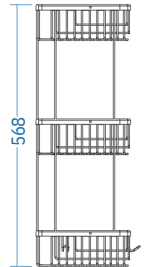

Oval Lux
20x20
Mat Siyah

A.511.S ₺ 480.00

A.S.M:4

Oval Lux
20x20
Mat Siyah

A.512.S ₺ 1000.00

A.S.M:4

Oval Lux
20x20
Mat Siyah

A.513.S ₺ 1530.00