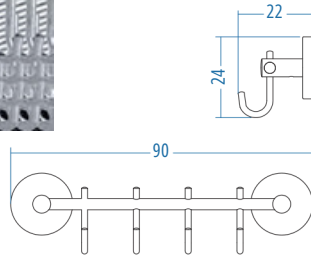

A.S.M:10

Set Askılık - Hook Set

A.1129.K ₺ 276.00