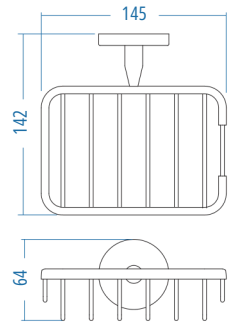

A.S.M:10

A.1106.B ₺ 274.00