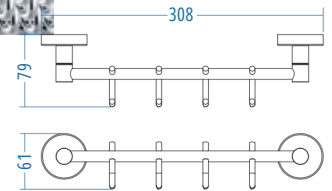

A.S.M:10

Set Askılık - Hook Set

A.2929 463.00