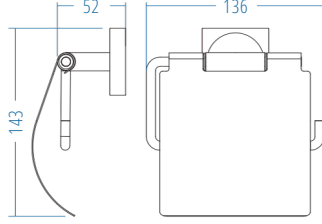

Tuvalet Kağıtlık Kapaklı
Toilet Paper Holder With Cover

A.1808 375.00

*SS 304 Parlak polisajlı kapak kullanılmıştır