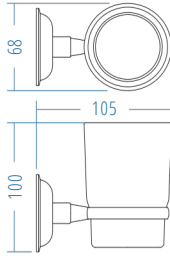

Banyo Dolabı Seti

A.1204.B 107.00