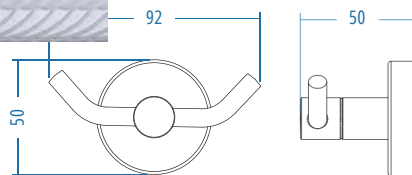

Askılık / İkili Pimli - Double Hook

A.1621 127.00

A.S.M:10

Askılık / İkili Neo - Double Hook Neo

A.1627 123.00

A.S.M:10

Set Askılık / İkili - Double Hook

A.1628 202.00