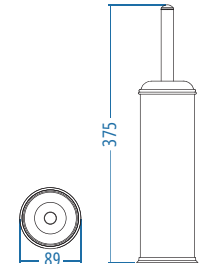

A.S.M:20

BANYO AKSESUARLARI

TEL ŞAMPUANLIKLAR

OTEL EKİPMANLARI

DUŞ SİSTEMLERİ