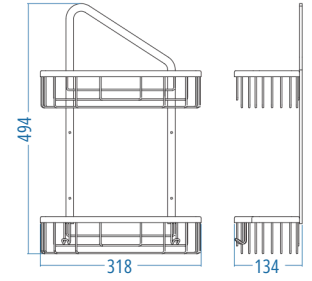

A.S.M:2

Prestige 32x13
Mat Siyah

A.582.S ₺ 1800.00