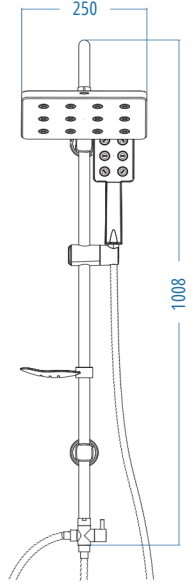

A.S.M:5

Beta 100

D.160.1 1910.00

- D.700.150 Deluxe Örgülü Kromaj Spiral 150-170 cm
- D.700.60 Deluxe Kromaj Spiral 60 cm
- Piriç Yönlendirici
- Universal Kromaj Sabunluk
- TS 100 Kromaj Sürgü Seti

A.S.M:5