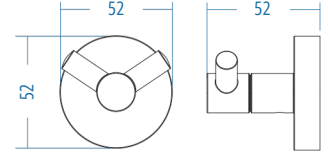

A.S.M:10

Askılık / İkili Pimli - Double Hook

A.3021.S 138.00