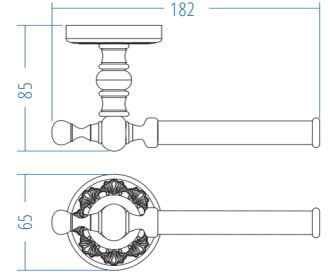

Antik Bakır
Antic Copper

Tuvalet Kağıtlık Kapaklı
Toilet Paper Holder With Cover

A.2408.E 1060.00

A.S.M:10

Tuvalet Kağıtlık
Toilet Paper Holder

A.2407.E 775.00

A.S.M:10

Uzun Havluluk
Long Towel Holder