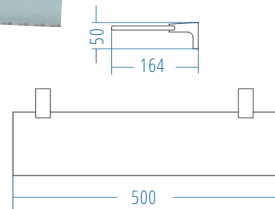

A.S.M:10

Etajer - Shelf

A.1701