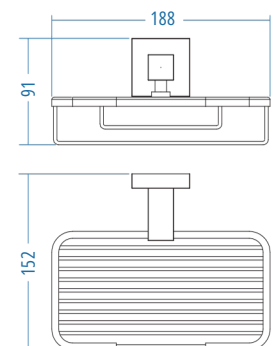

Yedek Bekletme - Spare Roll Holder

A.2711.S

A.S.M:10

Set Askılık - Hook Set

A.2729.S

A.S.M:10

Rozetli Süngerlik
Wall Mounted Sponge Holder

A.2706.S