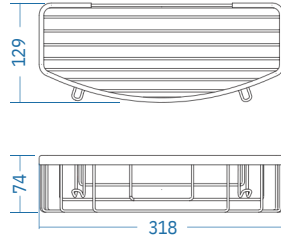

PRESTIGE

Prestige 32x13
Kr omaj

A.581 ₺ 490.00