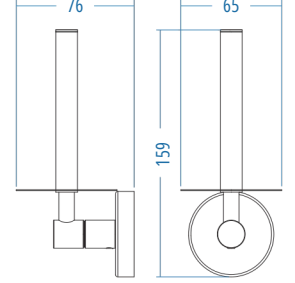

A.S.M:10

BANYO AKSESUARLARI

TEL ŞAMPUANLIKLAR

OTEL EKİPMANLARI

DUŞ SİSTEMLERİ

RENKLER - COLOURS

Krom
Chrome

Mat Siyah
Black