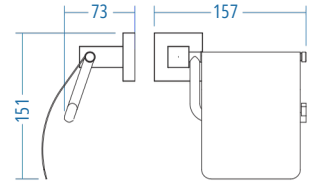

A.2708

* SS 304 Parlak polisajlı kapak kullanılmıştır

A.S.M:10

Tuvalet Kağıtlık Kapaklı
Toilet Paper Holder With Cover

A.2728

* SS 304 Parlak polisajlı kapak kullanılmıştır

A.S.M:10

Tuvalet Kağıtlık
Toilet Paper Holder