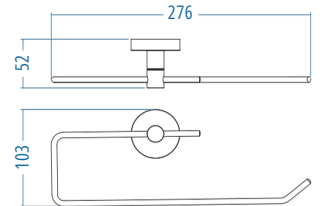

A.S.M:10

Kağıt Havluluk - Open Towel Holder

A.3012 183.00