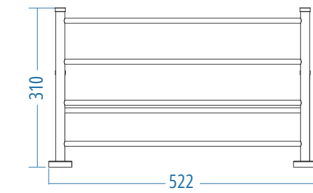

A.915 1100.00

A.S.M:10

Quadro Raf Havluluk

Kromaj
SS 304 Paslanmaz

A.917 1400.00

A.S.M:10

OTEL HAVLULUKLARI

Destekli Raf Havluluk Ø19
Parlak Polısaj
SS 304 Paslanmaz