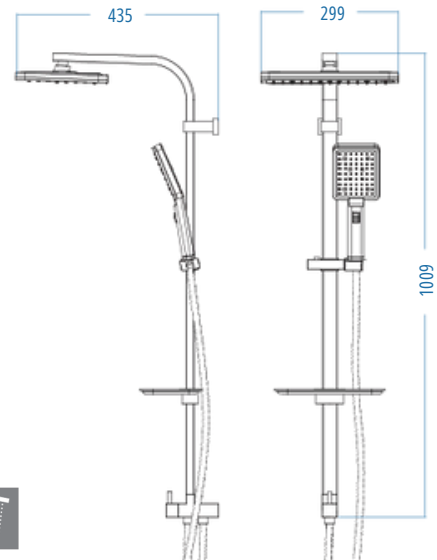

KAREN

D.180.4 1790.00

- D.700.150 Deluxe Örgülü Kromaj Spiral 150-170 cm
- D.700.60 Deluxe Kromaj Spiral 60 cm
- Piriç Yönlendirici
- Standart Kromaj Sabunluk
- TS 400 Kromaj Sürgü Seti

A.S.M:5

D.180.1 2200.00

- D.700.150 Deluxe Örgülü Kromaj Spiral 150-170 cm
- D.700.60 Deluxe Kromaj Spiral 60 cm
- Piriç Yönlendirici
- Universal Kromaj Sabunluk
- TS 100 Kromaj Sürgü Seti

A.S.M:5

D.180.5 2670.00

- D.700.150 Deluxe Örgülü Kromaj Spiral 150-170 cm
- D.700.60 Deluxe Kromaj Spiral 60 cm
- Piriç Yönlendirici
- Universal Kromaj Sabunluk
- TS 500 Kromaj Sürgü Seti

A.S.M:5