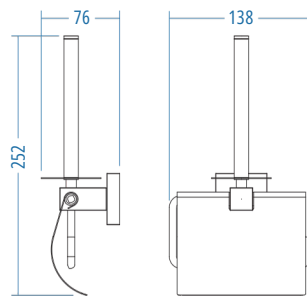

A.2701.S

A.S.M:10

Klozet Fırçası
Toilet Brush Holder

A.2730.S

A.S.M:10

Bekletmeli Kağıtlık
Spare Roll Holder With Cover

A.2710.S

A.S.M:10