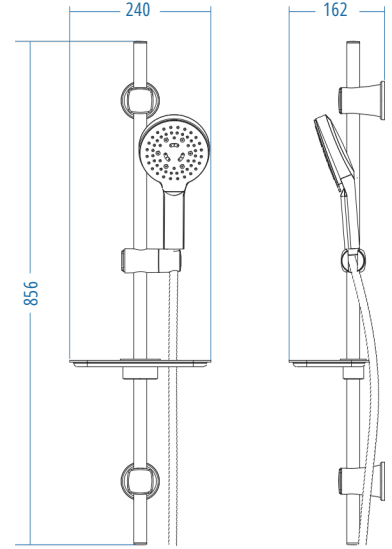

A.S.M:10

Paris

D.367 ** 680.00

- D.700.150 Deluxe Örgülü Kromaj Spiral 150-170 cm
- A.200 Mafsallı Duvar Askısı

A.S.M:20

COMO

Como 700

D.270.7 ** 530.00