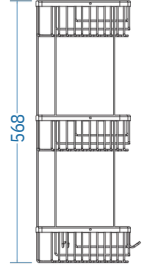

A.S.M:4

Oval Lux 20x20
Lama 12mm
Antik

A.513.E ₺ 2500.00