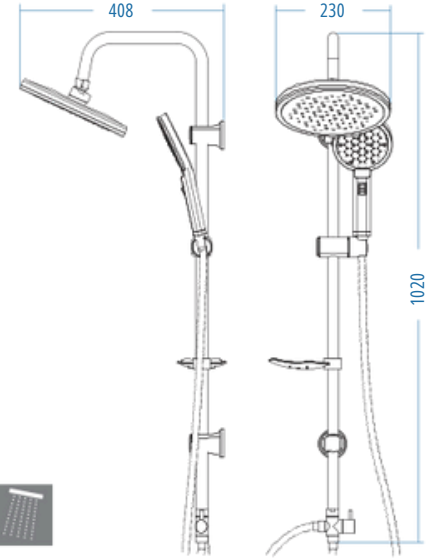

Parin 100

D.185.1 2120.00

- D.700.150 Deluxe Örgülü Kromaj Spiral 150-170 cm
- D.700.60 Deluxe Kromaj Spiral 60 cm
- Piriç Yönlendirici
- Universal Kromaj Sabunluk
- TS 100 Kromaj Sürgü Seti

A.S.M:5