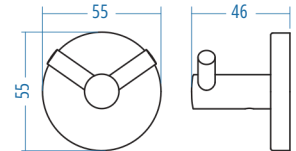

A.S.M:20

Askılık / İkili Pimli - Double Hook

A.1121.B ₺ 76.00