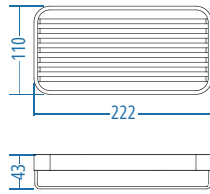

A.S.M:10

TEL ŞAMPUANLIK

PREMIUM

Premium 22x11
Kr omaj

A.562 750.00

A.S.M:4

Premium 22x11
Mat Siyah

A.562.S 750.00