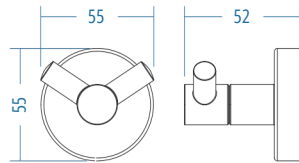

A.2914 355.00

A.S.M:10

Uzun Havluluk
Long Towel Holder

A.2915 368.00

A.S.M:10

İkili Askılık - Double Hook

A.2921 186.00

A.S.M:10