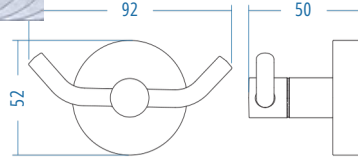

Askılık / İkili Neo - Double Hook Neo

A.3027 166.00

A.S.M:10

Tuvalet Kağıtlık Kapaklı
Toilet Paper Holder With Cover

A.S.M:10

A.3008.S 259.00

Tuvalet Kağıtlık
Toilet Paper Holder

A.S.M:10