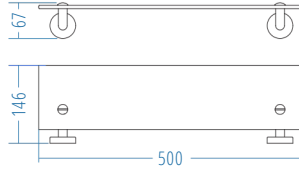

A.S.M:10

Etajer - Shelf

A.2201.S 552.00