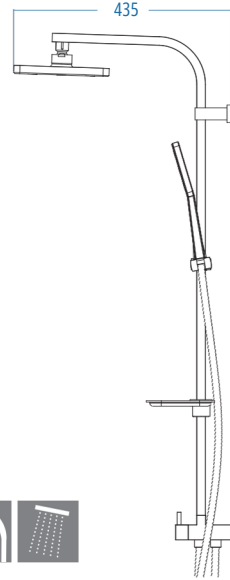

BETA

D.160.4 1500.00

- D.700.150 Deluxe Örgülü Kromaj Spiral 150-170 cm
- D.700.60 Deluxe Kromaj Spiral 60 cm
- Piriç Yönlendirici
- Standart Kromaj Sabunluk
- TS 400 Kromaj Sürgü Seti

A.S.M:5

D.160.1 1910.00

- D.700.150 Deluxe Örgülü Kromaj Spiral 150-170 cm
- D.700.60 Deluxe Kromaj Spiral 60 cm
- Piriç Yönlendirici
- Universal Kromaj Sabunluk
- TS 100 Kromaj Sürgü Seti

A.S.M:5

D.160.5 2370.00

- D.700.150 Deluxe Örgülü Kromaj Spiral 150-170 cm
- D.700.60 Deluxe Kromaj Spiral 60 cm
- Piriç Yönlendirici
- Universal Kromaj Sabunluk
- TS 500 Kromaj Sürgü Seti

A.S.M:5