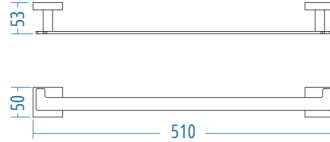

Kısa Havluluk - Short Towel Holder
Kağıt Havluluk - Paper Towel Holder

A.S.M:10

A.2815.S