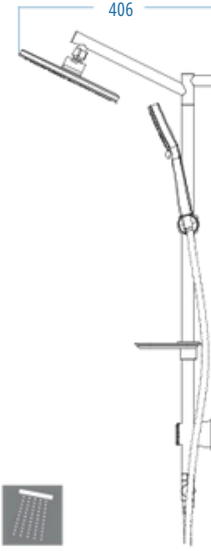

Como 500

D.170.5 2460.00

- D.700.150 Deluxe Örgülü Kromaj Spiral 150-170 cm
- D.700.60 Deluxe Kromaj Spiral 60 cm
- Piriç Yönlendirici
- Universal Kromaj Sabunluk
- TS 500 Kromaj Sürgü Seti

A.S.M:5