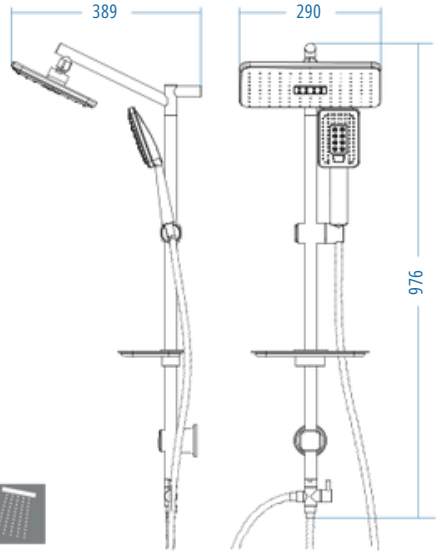

A.S.M:5

Artemis 100

D.190.1 1970.00

- D.700.150 Deluxe Örgülü Kromaj Spiral 150-170 cm
- D.700.60 Deluxe Kromaj Spiral 60 cm
- Piriç Yönlendirici
- Universal Kromaj Sabunluk
- TS 100 Kromaj Sürgü Seti

A.S.M:5