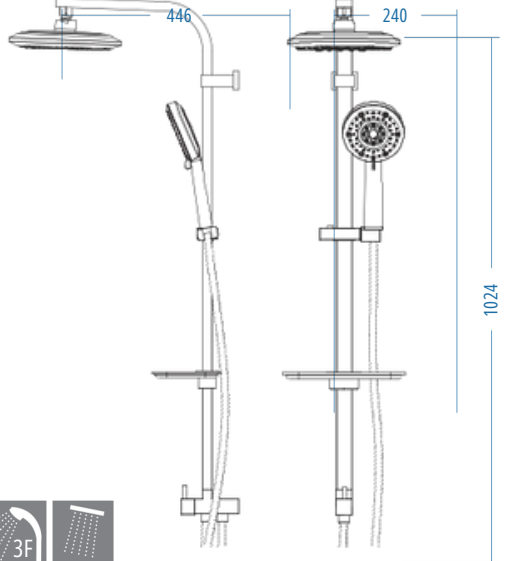

OMEGA

- D.700.150 Deluxe Örgülü Kromaj Spiral 150-170 cm
- D.700.60 Deluxe Kromaj Spiral 60 cm
- Piriç Yönlendirici
- Standart Kromaj Sabunluk
- TS 400 Kromaj Sürgü Seti

A.S.M:5

Omega 100

- D.700.150 Deluxe Örgülü Kromaj Spiral 150-170 cm
- D.700.60 Deluxe Kromaj Spiral 60 cm
- Piriç Yönlendirici
- Universal Kromaj Sabunluk
- TS 100 Kromaj Sürgü Seti

A.S.M:5

- D.700.150 Deluxe Örgülü Kromaj Spiral 150-170 cm
- D.700.60 Deluxe Kromaj Spiral 60 cm
- Piriç Yönlendirici
- Universal Kromaj Sabunluk
- TS 500 Kromaj Sürgü Seti

A.S.M:5