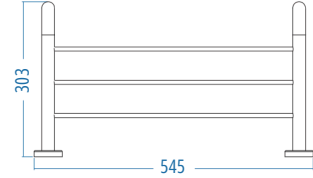

A.911.18 1200.00

A.S.M:10

Raf Havluluk Ø25

Kromaj
MS 58 Piriç

A.911.25 1600.00

A.S.M:10

Montajlı Raf Havluluk

Kromaj
SS 304 Paslanmaz