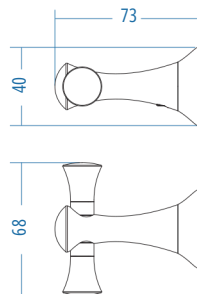

A.S.M:10

İkili Askılık - Double Hook

A.1321.E