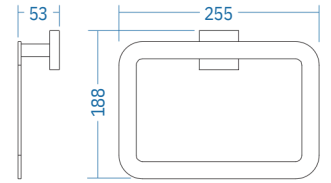

A.S.M:10

Uzun Havluluk
Long Towel Holder

A.2815.A

A.S.M:10

Yuvarlak Havluluk - Ring Towel Bar

A.2817.A

A.S.M:10

Kısa Havluluk - Short Towel Holder
Düz Kağıt Havluluk - Paper Towel Holder