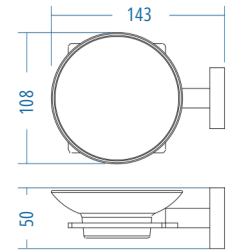

A.S.M:10

Sabunluk - Soap Dish

A.2803