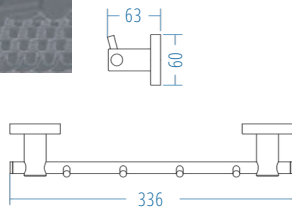

A.S.M:10

Etajer - Shelf

A.2002.S

A.S.M:10

Set Askılık - Hook Set

A.2029.S

A.S.M:10

Klozet Fırçası
Toilet Brush Holder