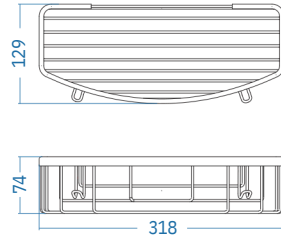

A.S.M:4

Prestige 32x13
Altın

A.581.A ₺ 840.00