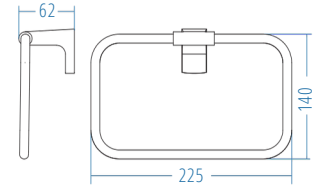

A.S.M:10

Yuvarlak Havluluk - Ring Towel Bar

A.1717.S