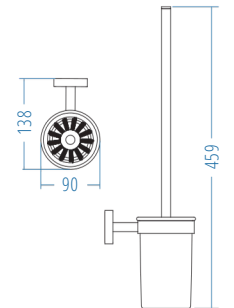

A.S.M:10

Klozet Fırçası
Toilet Brush Holder

A.1830 ₺ 497.00