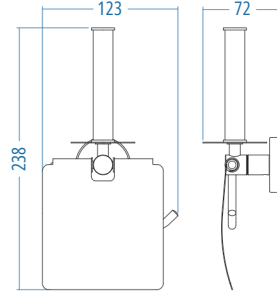

A.S.M:10

Bekletmeli Kağıtlık
Spare Roll Holder With Cover

A.3010.S 366.00