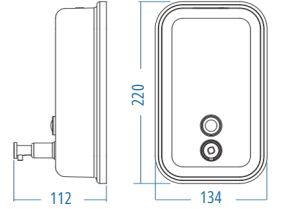

P.23200 391.00