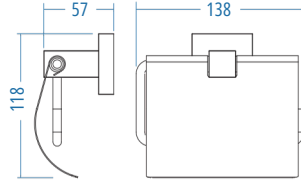

A.2708.A

A.S.M:10

A.2728.A

A.S.M:10

A.2707.A

A.S.M:10

A.2712.A

A.S.M:10

A.2715.A

A.S.M:10

A.2717.A

A.S.M:10

Askılık - Hook

A.2720.A

A.S.M:10

A.2721.A

A.S.M:10