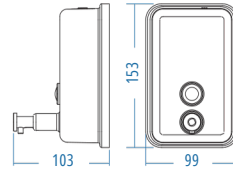

P.23250 302.00