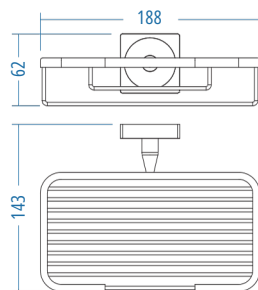

A.S.M:10

Klozet Fırçası
Toilet Brush Holder

A.1830 ₺ 497.00

A.S.M:10

Rozetli Süngerlik
Wall Mounted Sponge Holder

A.1806 ₺ 470.00

A.S.M:10

Yedek Bekletme - Spare Roll Holder