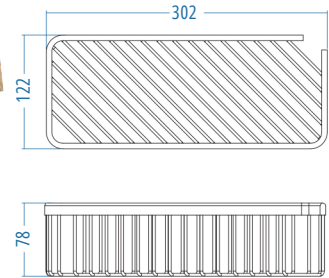

A.560.A ₺ 680.00

A.S.M:4

Cross 30x11
Kr omaj

A.561 ₺ 540.00

A.S.M:4

A.S.M:4

Cross 30x11
Altın

A.561.A ₺ 970.00