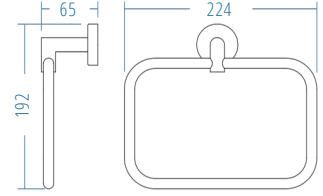

A.2207.S 239.00

A.S.M:10

Uzun Havluluk
Long Towel Holder

A.2215.S 386.00

A.S.M:10

Yuvarlak Havluluk - Ring Towel Bar

A.2217.S 273.00

A.S.M:10