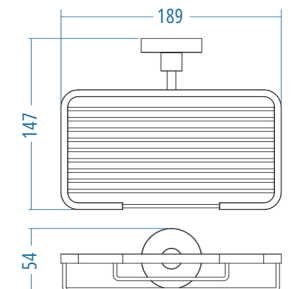

A.S.M:10

Rozetli Süngerlik
Wall Mounted Sponge Holder

A.3006.S 311.00