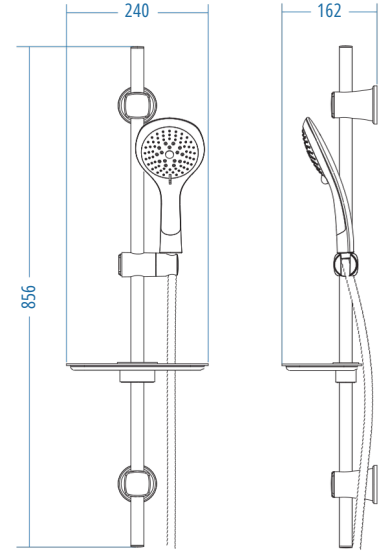

Blanc

D.330 ** 260.00

- D.701.150 Deluxe Örgülü Spiral 150-170 cm
- A.200 Mafsallı Duvar Askısı

A.S.M:20