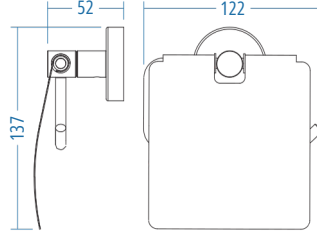

A.3008 ₺ 240.00

*SS 304 Parlak polisajlı kapak kullanılmıştır