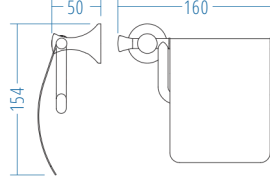

Tuvalet Kağıtlık Kapaklı
Toilet Paper Holder With Cover

A.1508.A ₺ 422.00