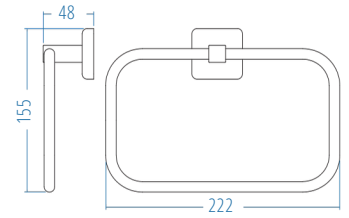

A.S.M:10

Uzun Havluluk
Long Towel Holder

A.2515 ₺ 311.00

A.S.M:10

Yuvarlak Havluluk - Ring Towel Bar

A.2517 ₺ 256.00

A.S.M:10

Kısa Havluluk - Short Towel Holder