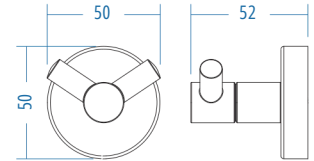

A.S.M:10

A.1621 127.00