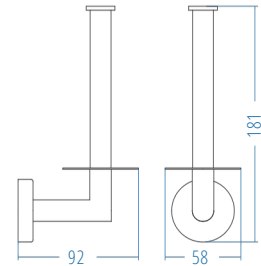

A.2211.S 260.00