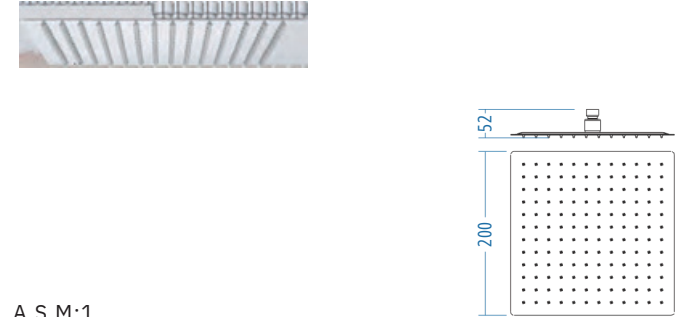

A.S.M:1

Slim 15
15x15 2mm

SS 304 Paslanmaz

D.650.15 " 210.00