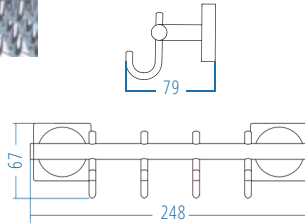

A.S.M:10

Set Askılık - Hook Set

A.1829 841.00