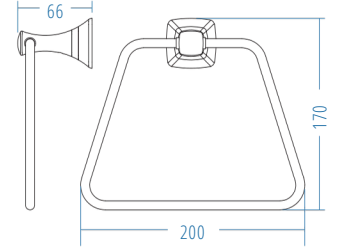

Tuvalet Kağıtlık
Toilet Paper Holder

A.1407

A.S.M:10

Uzun Havluluk
Long Towel Holder

A.1415

A.S.M:10

Yuvarlak Havluluk - Ring Towel Bar

A.1417