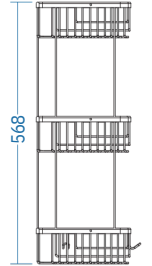

A.S.M:4

Oval Lux 20x20
Lama 12mm
Bakır

A.513.B ₺ 2500.00

A.S.M:4

Oval Lux 20x20
Lama 12mm
Titan

A.511.T ₺ 780.00

A.S.M:4

Oval Lux 20x20
Lama 12mm
Titan