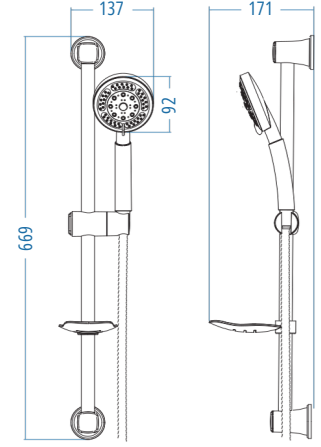

RAPID

Rapid 700

D.210.7 500.00

- D.701.150 Deluxe Örgülü Spiral 150-170 cm
- S.700 Kromaj Boru Tutucu ve Asansör
- Ø22 54 cm Kromaj Boru
- Standart Natural Sabunluk
- Blister Ambalaj

A.S.M:20

Rapid 800

D.210.8 610.00

- D.700.150 Deluxe Örgülü Kromaj Spiral 150-170 cm
- S.800 Kromaj Boru Tutucu ve Asansör
- Ø22 80 cm Kromaj Boru
- Universal Natural Sabunluk

A.S.M:10

Rapid

D.310 260.00

- D.701.150 Deluxe Örgülü Spiral 150-170 cm
- A.200 Mafsallı Duvar Askısı

A.S.M:20