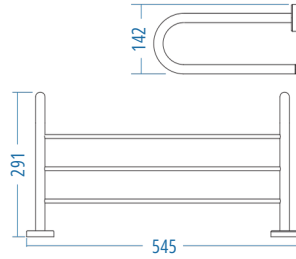

A.S.M:10

Raf Havluluk Ø19
Kr omaj
SS 304 Paslanmaz

A.911.P.19.C 770.00