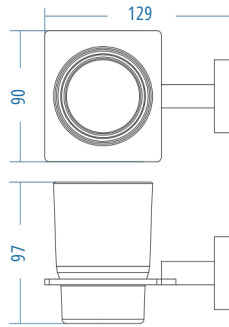

İkili Askılık - Double Hook

A.2821.A

A.S.M:10

Set Askılık - Hook Set

A.2829.A

A.S.M:10

Diş Fırçalık - Tumbler Holder

A.2804.A

A.S.M:10

Sabunluk - Soap Dish

A.2803.A

A.S.M:10

A.2830.A

A.S.M:10

RENKLER - COLOURS

Krom
Chrome

Altın
Gold

Mat Siyah
Black