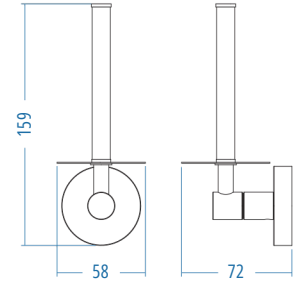

A.S.M:10

Yedek Bekletme - Spare Roll Holder

A.3011 223.00