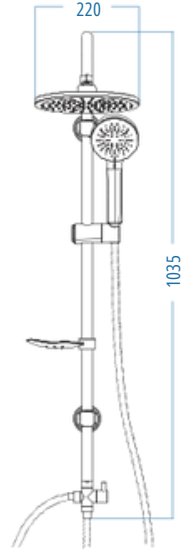

A.S.M:5

COMO

Como 400

D.170.4 1380.00

- D.701.150 Deluxe Örgülü Spiral 150-170 cm
- D.701.60 Deluxe Spiral 60 cm
- Piriç Yönlendirici
- Standart Kromaj Sabunluk
- TS 400 Kromaj Sürgü Seti

A.S.M:5

Como 100

D.170.1 1850.00