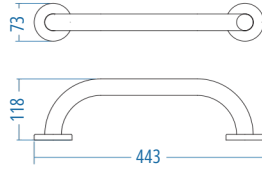

P.33017 810.00

A.S.M:5

ENGELLİ EKİPMANLARI

Tutunma Barı Ø32 - 30 cm
SS 304 Paslanmaz

P.33011 290.00

A.S.M:10

Tutunma Barı Ø32 - 40 cm
SS 304 Paslanmaz

P.33012 320.00