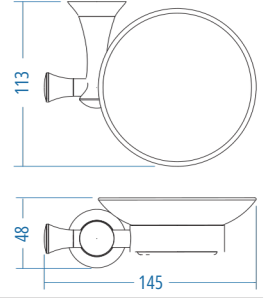

Diş Fırçalık - Tumbler Holder

A.1304.E

A.S.M:10

Sabunluk - Soap Dish

A.1303.E

A.S.M:10

Etajer - Shelf

A.1301.E