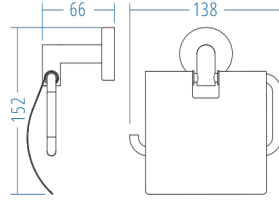

A.2208 266.00

*SS 304 Parlak polisajlı kapak kullanılmştır