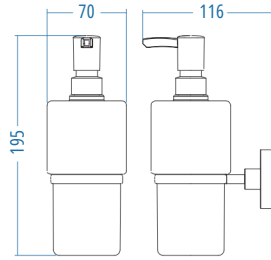

Sıvı Sabunluk
Liquite Soap Dispencer

A.S.M:10

A.3005.S 310.00