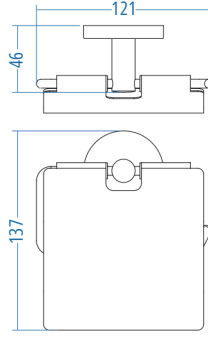

A.1108.B 221 153.00

* SS 304 Parlak polisajlı kapak kullanılmıştır