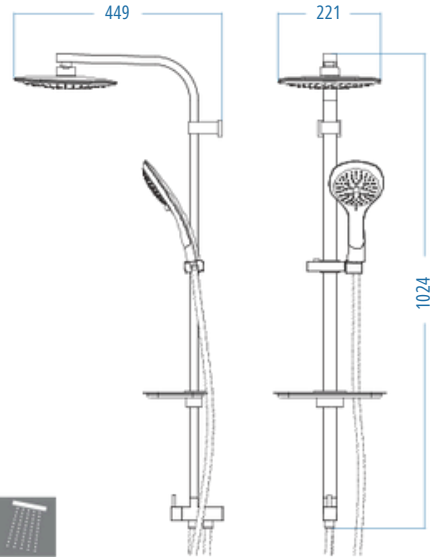

A.S.M:5

Blanc 500

D.130.5 2270.00

- D.700.150 Deluxe Örgülü Kromaj Spiral 150-170 cm
- D.700.60 Deluxe Kromaj Spiral 60 cm
- Piriç Yönlendirici
- Universal Kromaj Sabunluk
- TS 500 Kromaj Sürgü Seti

A.S.M:5