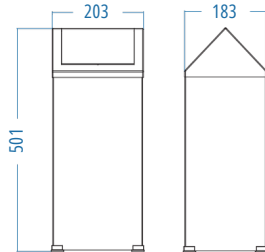

A.S.M:4

Sallanır Çatı Kapak 16 L
SS 430 Paslanmaz

P.643516 " 966.00