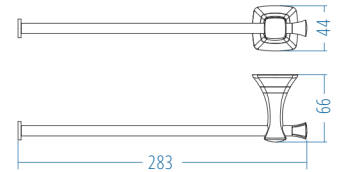

A.S.M:10

A.1412.T