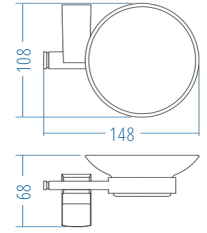

A.S.M:10

Sabunluk - Soap Dish

A.1703