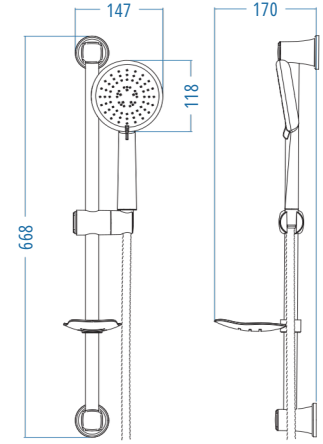

BOLERO

Bolero 700

D.265.7 530.00

- D.701.150 Deluxe Örgülü Spiral 150-170 cm
- S.700 Kromaj Boru Tutucu ve Asansör
- Ø22 60 cm Kromaj Boru
- Standart Kromaj Sabunluk

A.S.M:10

Bolero 800

D.265.8 740.00

- D.700.150 Deluxe Örgülü Kromaj Spiral 150-170 cm
- S.800 Kromaj Boru Tutucu ve Asansör
- Ø22 80 cm Kromaj Boru
- Universal Kromaj Sabunluk

A.S.M:10

Bolero

D.365 270.00

- D.701.150 Deluxe Örgülü Spiral 150-170 cm
- A.200 Mafsallı Duvar Askısı

A.S.M:20