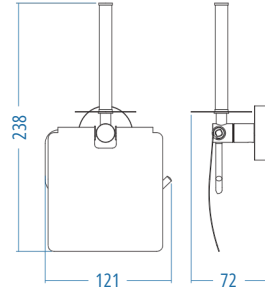

A.S.M:10

Bekletmeli Kağıtlık
Spare Roll Holder With Cover

A.3010 347.00

*SS 304 Parlak polisajlı kapak kullanılmıştır