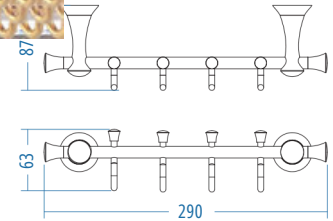

İkili Askılık - Double Hook

A.1321.A

A.S.M:10

Set Askılık - Hook Set

A.1329.A

A.S.M:10

ART DELUXE

Diş Fırçalık - Tumbler Holder