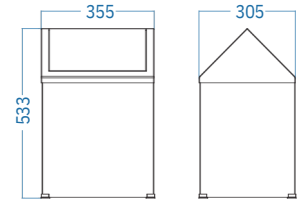

A.S.M:8

Sallanır Çatı Kapak 45 L
SS 430 Paslanmaz

P.643545 " 1856.00