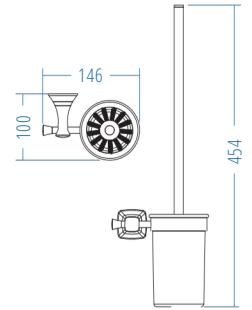

A.S.M:10

Etajer - Shelf

A.1401.T

A.S.M:10

Klozet Fırçası
Toilet Brush Holder

A.1430.T

A.S.M:10

BİLEZİKLER