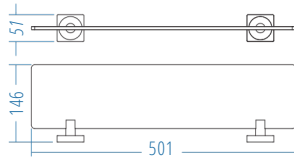

Sabunluk - Soap Dish

A.1803 ₺ 245.00

A.S.M:10

Etajer - Shelf

A.1801 ₺ 504.00

A.S.M:10

Etajer Muhafazalı - Shelf

A.1802 ₺ 655.00