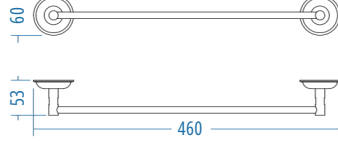

•Blister Ambalaj
A.S.M:20

Tuvalet Kağıtlık
Toilet Paper Holder

A.1207.B 94.00

•Blister Ambalaj
A.S.M:10

Uzun Havluluk
Long Towel Holder

A.1214.B 149.00

•Blister Ambalaj
A.S.M:20

Yuvarlak Havluluk - Ring Towel Bar