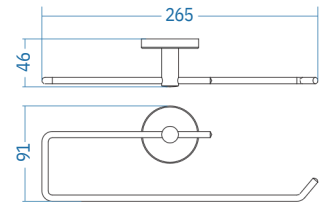

A.S.M:10

Kağıt Havluluk Kapaklı
Towel Holder With Cover

A.1113.B 191.00

*SS 304 Parlak polisajlı kapak kullanılmıştır

A.S.M:10

Kağıt Havluluk - Open Towel Holder

A.1112.B 134.00

A.S.M:10