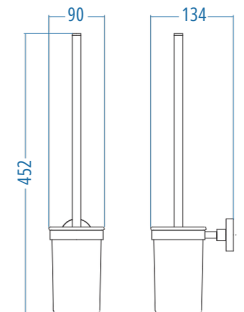

A.S.M:10

Etajer - Shelf

A.3001 ₺ 322.00

A.S.M:10

Klozet Fırçası
Toilet Brush Holder

A.3030 ₺ 498.00

A.S.M:10

PROJE NEO