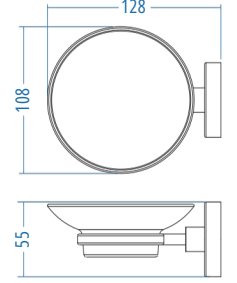

A.S.M:10

Sabunluk - Soap Dish

A.1603 171.00