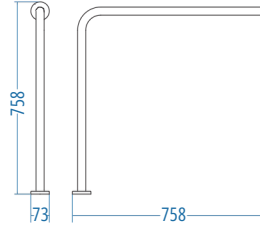

A.S.M:10

Yerden Duvara Tutunma Barı Ø32
SS 304 Paslanmaz

P.33005 560.00