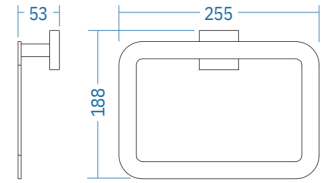

A.S.M:10

Yuvarlak Havluluk - Ring Towel Bar

A.2817.S