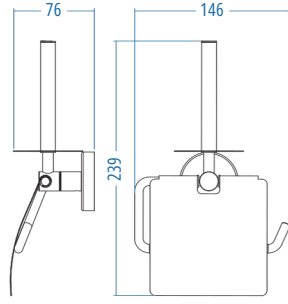

PROJE MAX

Bekletmeli Kağıtlık
Spare Roll Holder With Cover

A.2910.S 362.00