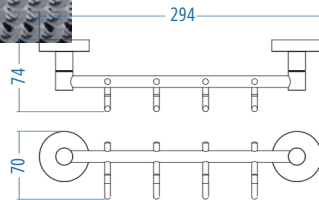

A.S.M:10

Kağıt Havluluk - Open Towel Holder

A.3012 183.00

A.S.M:10

Set Askılık - Hook Set

A.3029 387.00

A.S.M:10

Rozetli Süngerlik
Wall Mounted Sponge Holder