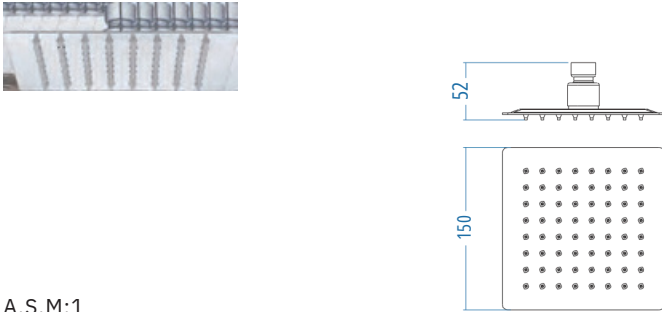

A.S.M:1

Slim 10
10x10 2mm

SS 304 Paslanmaz

D.650.10 " 130.00