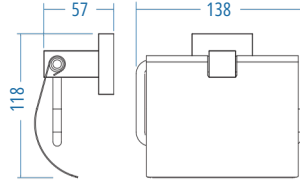

A.2708

* SS 304 Parlak polisajlı kapak kullanılmıştır