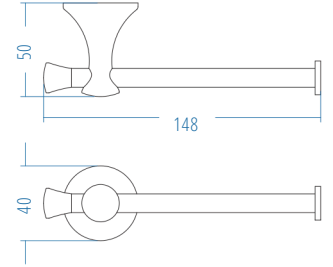

A.1507 177.00

A.S.M:10

Uzun Havluluk
Long Towel Holder

A.1515 322.00

A.S.M:10

Yuvarlak Havluluk - Ring Towel Bar

A.1517 154.00

A.S.M:10