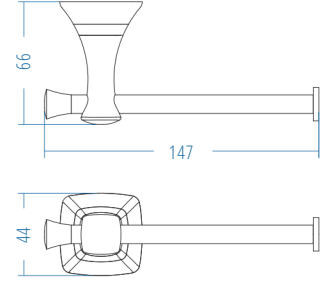

A.S.M:10

Tuvalet Kağıtlık
Toilet Paper Holder

A.1407.T

A.S.M:10

Uzun Havluluk
Long Towel Holder

A.1415.T

A.S.M:10

Yuvarlak Havluluk - Ring Towel Bar