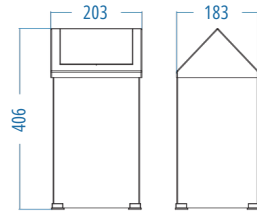

A.S.M:4

Sallanır Çatı Kapak 11 L
SS 430 Paslanmaz

P.643511 " 832.00