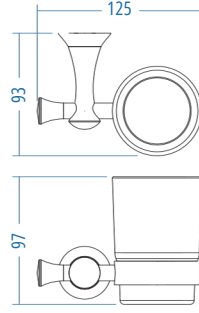

ART DELUXE

Diş Fırçalık - Tumbler Holder

A.1304.A