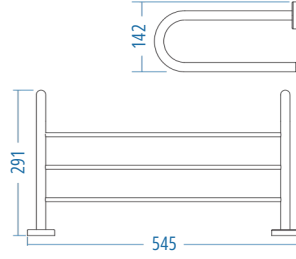

OTEL HAVLULUKLARI

Raf Havluluk Ø19
Parlak Polısaj
SS 304 Paslanmaz

A.911.P.19 540.00