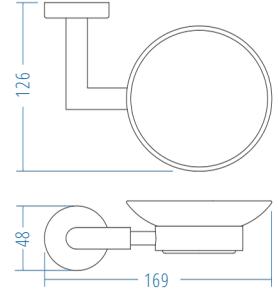

A.S.M:10

Sabunluk - Soap Dish

A.2203 " 240.00