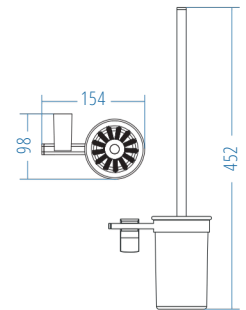

A.1703.S

A.S.M:10

Etajer - Shelf

A.1701.S

A.S.M:10

Klozet Fırçası
Toilet Brush Holder

A.1730.S

A.S.M:10