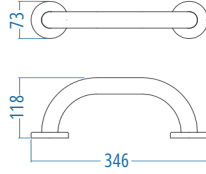

P.33017 810.00

A.S.M:5

ENGELLİ EKİPMANLARI

Tutunma Barı Ø32 - 30 cm
SS 304 Paslanmaz

P.33011 290.00

A.S.M:10

Tutunma Barı Ø32 - 40 cm
SS 304 Paslanmaz

P.33012 320.00