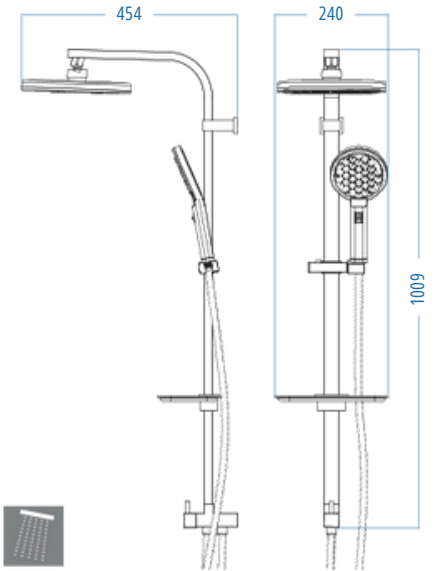

PARIN

Parin 400

D.185.4 1710.00

- D.700.150 Deluxe Örgülü Kromaj Spiral 150-170 cm
- D.700.60 Deluxe Kromaj Spiral 60 cm
- Piriç Yönlendirici
- Standart Kromaj Sabunluk
- TS 400 Kromaj Sürgü Seti

A.S.M:5

Parin 100

D.185.1 2120.00

- D.700.150 Deluxe Örgülü Kromaj Spiral 150-170 cm
- D.700.60 Deluxe Kromaj Spiral 60 cm
- Piriç Yönlendirici
- Universal Kromaj Sabunluk
- TS 100 Kromaj Sürgü Seti

A.S.M:5

Parin 500

D.185.5 2590.00

- D.700.150 Deluxe Örgülü Kromaj Spiral 150-170 cm
- D.700.60 Deluxe Kromaj Spiral 60 cm
- Piriç Yönlendirici
- Universal Kromaj Sabunluk
- TS 500 Kromaj Sürgü Seti

A.S.M:5