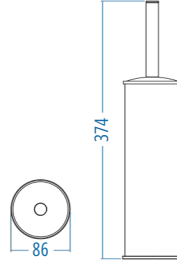

KLOZET FIRÇALARI

Alkor
SS 304 Paslanmaz

P.13001 450.00

A.S.M:10

Ayaklı Klozet Seti

P.6000 1850.00

A.S.M:1

Beld
SS 304 Paslanmaz

P.13002 580.00

A.S.M:10

Ayaklı Klozet Seti U Boru

P.6002 550.00

A.S.M:4

Grande
SS 304 Paslanmaz

P.13007 292.00

A.S.M:20

Mikro

P.14000 93.00

A.S.M:20

Roll
SS 304 Paslanmaz

P.13006 165.00

P.13006.A 178.00

A.S.M:20

Roll
SS 430 Paslanmaz

P.14006 132.00

P.14006.A 146.00

A.S.M:20

BANYO AKSESUARLARI

TEL ŞAMPUANLIKLAR

OTEL EKİPMANLARI

DUŞ SİSTEMLERİ