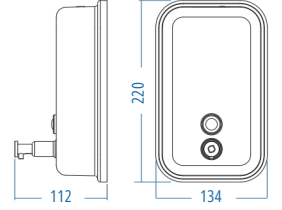

P.23100 359.00