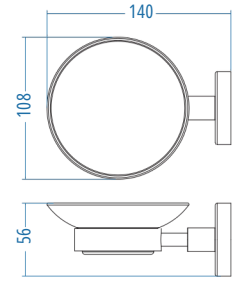

A.S.M:10

Sabunluk - Soap Dish

A.1633 188.00