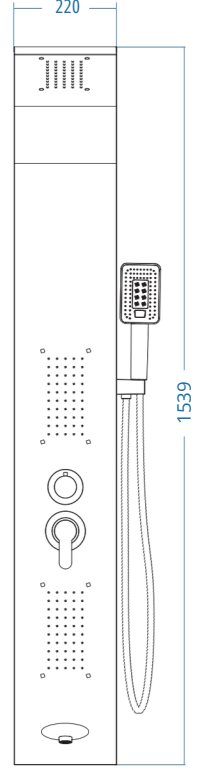

Altın

D.015.A ** 8200.00

A.S.M:1

Paslanmaz

D.015 ** 6800.00

A.S.M:1

PASLANMAZ PANEL DUŞ

Siyah