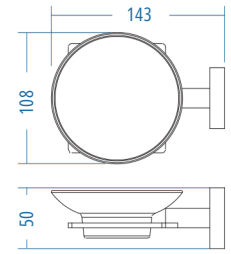

Set Askılık - Hook Set

A.2829.A

A.S.M:10

Diş Fırçalık - Tumbler Holder

A.2804.A

A.S.M:10

Sabunluk - Soap Dish

A.2803.A