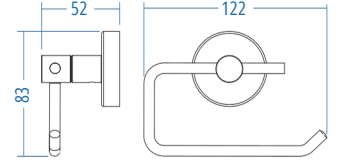

Askılık / İkili Neo - Double Hook Neo

A.3027 166.00

A.S.M:10

Tuvalet Kağıtlık Kapaklı
Toilet Paper Holder With Cover

A.S.M:10

A.3008.S 259.00

Tuvalet Kağıtlık
Toilet Paper Holder

A.S.M:10