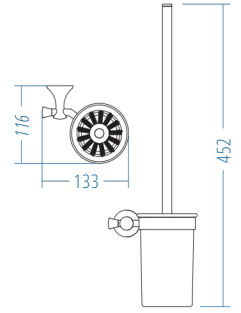

A.S.M:10

Klozet Fırçası
Toilet Brush Holder

A.1530 " 475.00