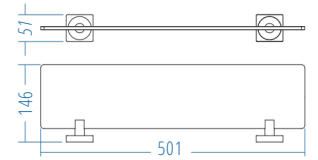

Sabunluk - Soap Dish

A.1803 ₺ 245.00

A.S.M:10

Etajer - Shelf

A.1801 ₺ 504.00

A.S.M:10

Etajer Muhafazalı - Shelf

A.1802 ₺ 655.00