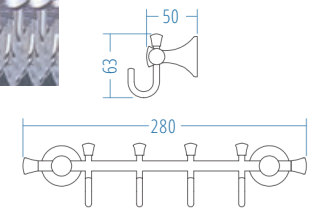

Kağıt Havluluk - Towel Holder

A.1512 200.00

A.S.M:10

İkili Askılık - Double Hook

A.1521 133.00

A.S.M:10

Set Askılık - Hook Set

A.1529 485.00