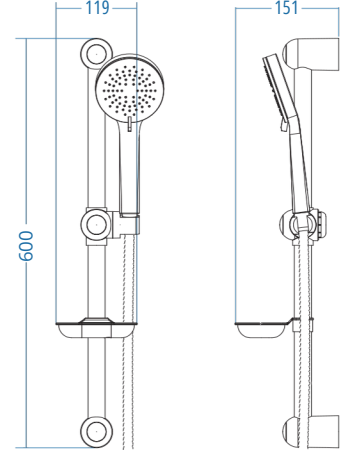

Verto

D.345 " 150.00

- D.715.150 Standart Spiral 150 cm
- A.400 Mafsallı Duvar Askısı

•Blister Ambalaj

A.S.M:50