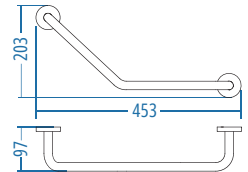

A.820.P.25 290.00