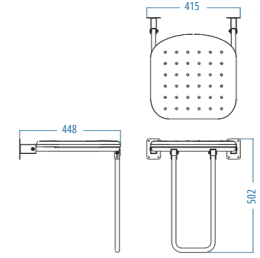

A.S.M:10

Engelli Duş Oturağı Plastik Ø19
SS 304 Paslanmaz

P.33020 910.00