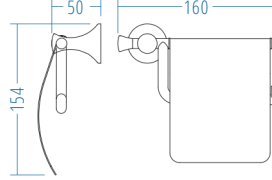

A.1508.S 290.00