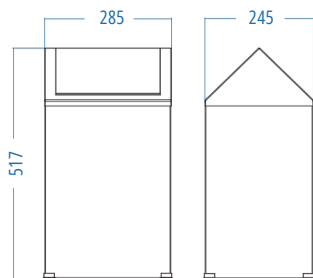

A.S.M:1

Sallanır Çatı Kapak 25 L
SS 430 Paslanmaz

P.643525 " 1319.00