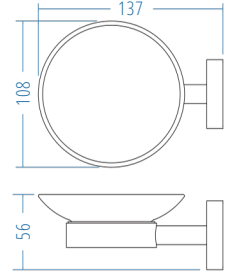

A.S.M:10

Sabunluk - Soap Dish

A.1803 ₺ 245.00