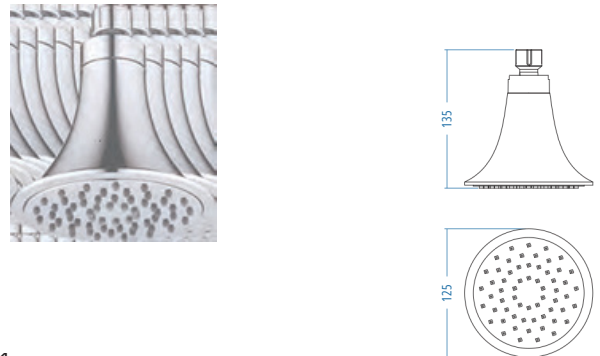

A.S.M:1

Still

D.654 " 180.00