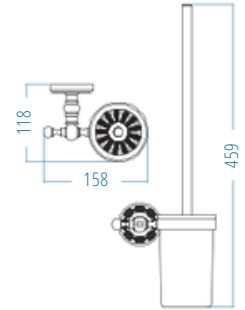

A.S.M:10

Klozet Fırçası
Toilet Brush Holder

A.2430.E 1137.00