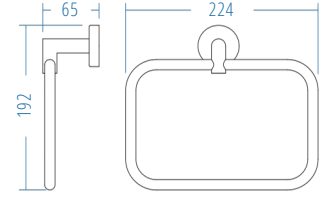

Yuvarlak Havluluk - Ring Towel Bar

A.2217 273.00

A.S.M:10

Yedek Bekletme - Spare Roll Holder

A.2211 260.00

A.S.M:10

Askılık - Hook

A.2220 147.00