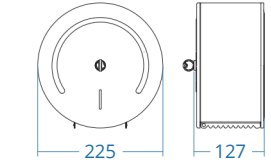

P.53101 558.00