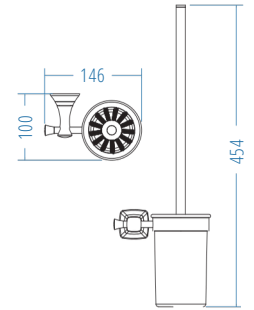

Etajer - Shelf

A.1401

A.S.M:10

Klozet Fırçası
Toilet Brush Holder

A.1430

A.S.M:10

BİLEZİKLER

Krom- Chrome