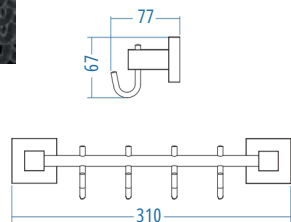

Yedek Bekletme - Spare Roll Holder

A.2711.S

A.S.M:10

Set Askılık - Hook Set

A.2729.S

A.S.M:10

Rozetli Süngerlik
Wall Mounted Sponge Holder

A.2706.S