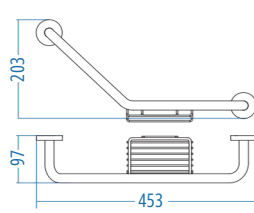

A.S.M:10

Açılı Küvet Tutamağı Ø25
Kromaj
MS 58 Piriç

A.820.25 ** 740.00

A.S.M:10

Küvet Tutamağı Ø18
20 cm
MS 58 Piriç

A.720.18 ** 400.00

A.S.M:10

Küvet Tutamağı Ø25
20 cm
MS 58 Piriç