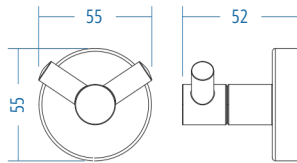

A.S.M:10

A.2921.S 186.00