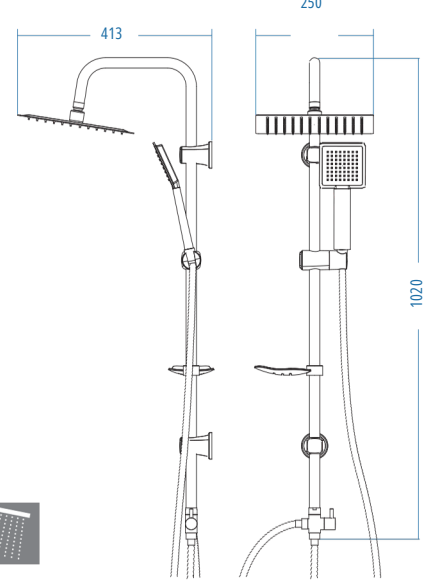

Slim 400

■ SS 304 Paslanmaz

D.125.4 1590.00

- D.701.150 Deluxe Örgülü Spiral 150-170 cm
- D.701.60 Deluxe Spiral 60 cm
- Piriç Yönlendirici
- Standart Kromaj Sabunluk
- TS 400 Kromaj Sürgü Seti

A.S.M:5

Slim 100