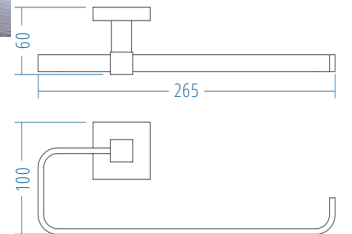

Rozetli Süngerlik
Wall Mounted Sponge Holder

A.1906

A.S.M:10

Kağıt Havluluk - Open Towel Holder

A.1912

A.S.M:10

OTEL EKİPMANLARI

DUŞ SİSTEMLERİ