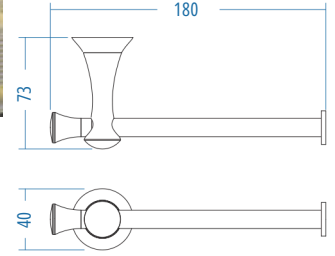

A.S.M:10

Tuvalet Kağıtlık
Toilet Paper Holder

A.1307.E