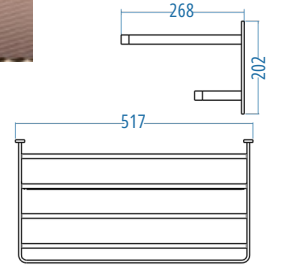

A.S.M:1

Prestige Raf Havluluk
Bakır
MS 58 Piriç

A.913.B 3000.00