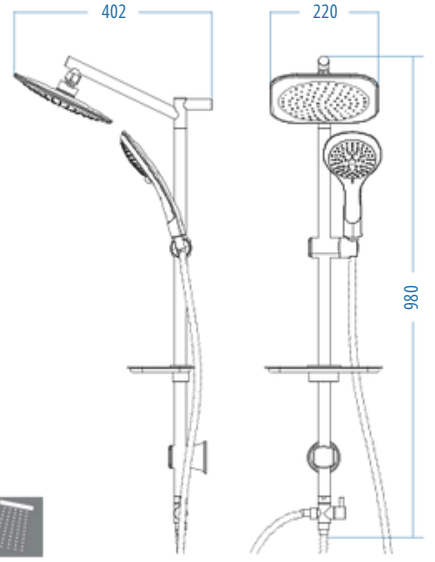

Blanc 500

D.130.5 2270.00

- D.700.150 Deluxe Örgülü Kromaj Spiral 150-170 cm
- D.700.60 Deluxe Kromaj Spiral 60 cm
- Piriç Yönlendirici
- Universal Kromaj Sabunluk
- TS 500 Kromaj Sürgü Seti

A.S.M:5