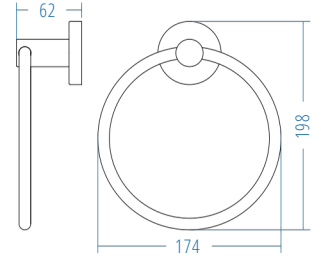

Uzun Havluluk
Long Towel Holder

A.2015.A

A.S.M:1

Yuvarlak Havluluk - Ring Towel Bar

A.2017.A

A.S.M:1

Yedek Bekletme
Spare Roll Holder

A.2011.A