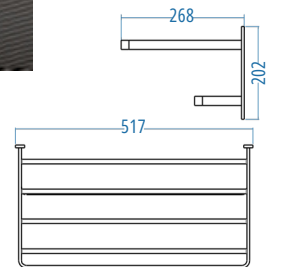

Prestige Raf Havluluk
Mat Siyah
MS 58 Piriç

A.913.S 2300.00

A.S.M:1

Prestige Raf Havluluk
Titan
MS 58 Piriç

A.913.T 3000.00

A.S.M:1

Destekli Raf Havluluk Ø18

Kromaj
MS 58 Piriç