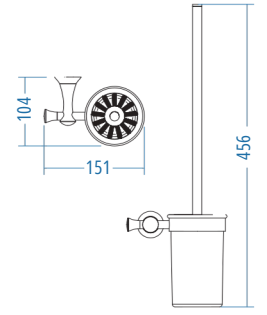

A.S.M:10

Klozet Fırçası
Toilet Brush Holder

A.1330.E