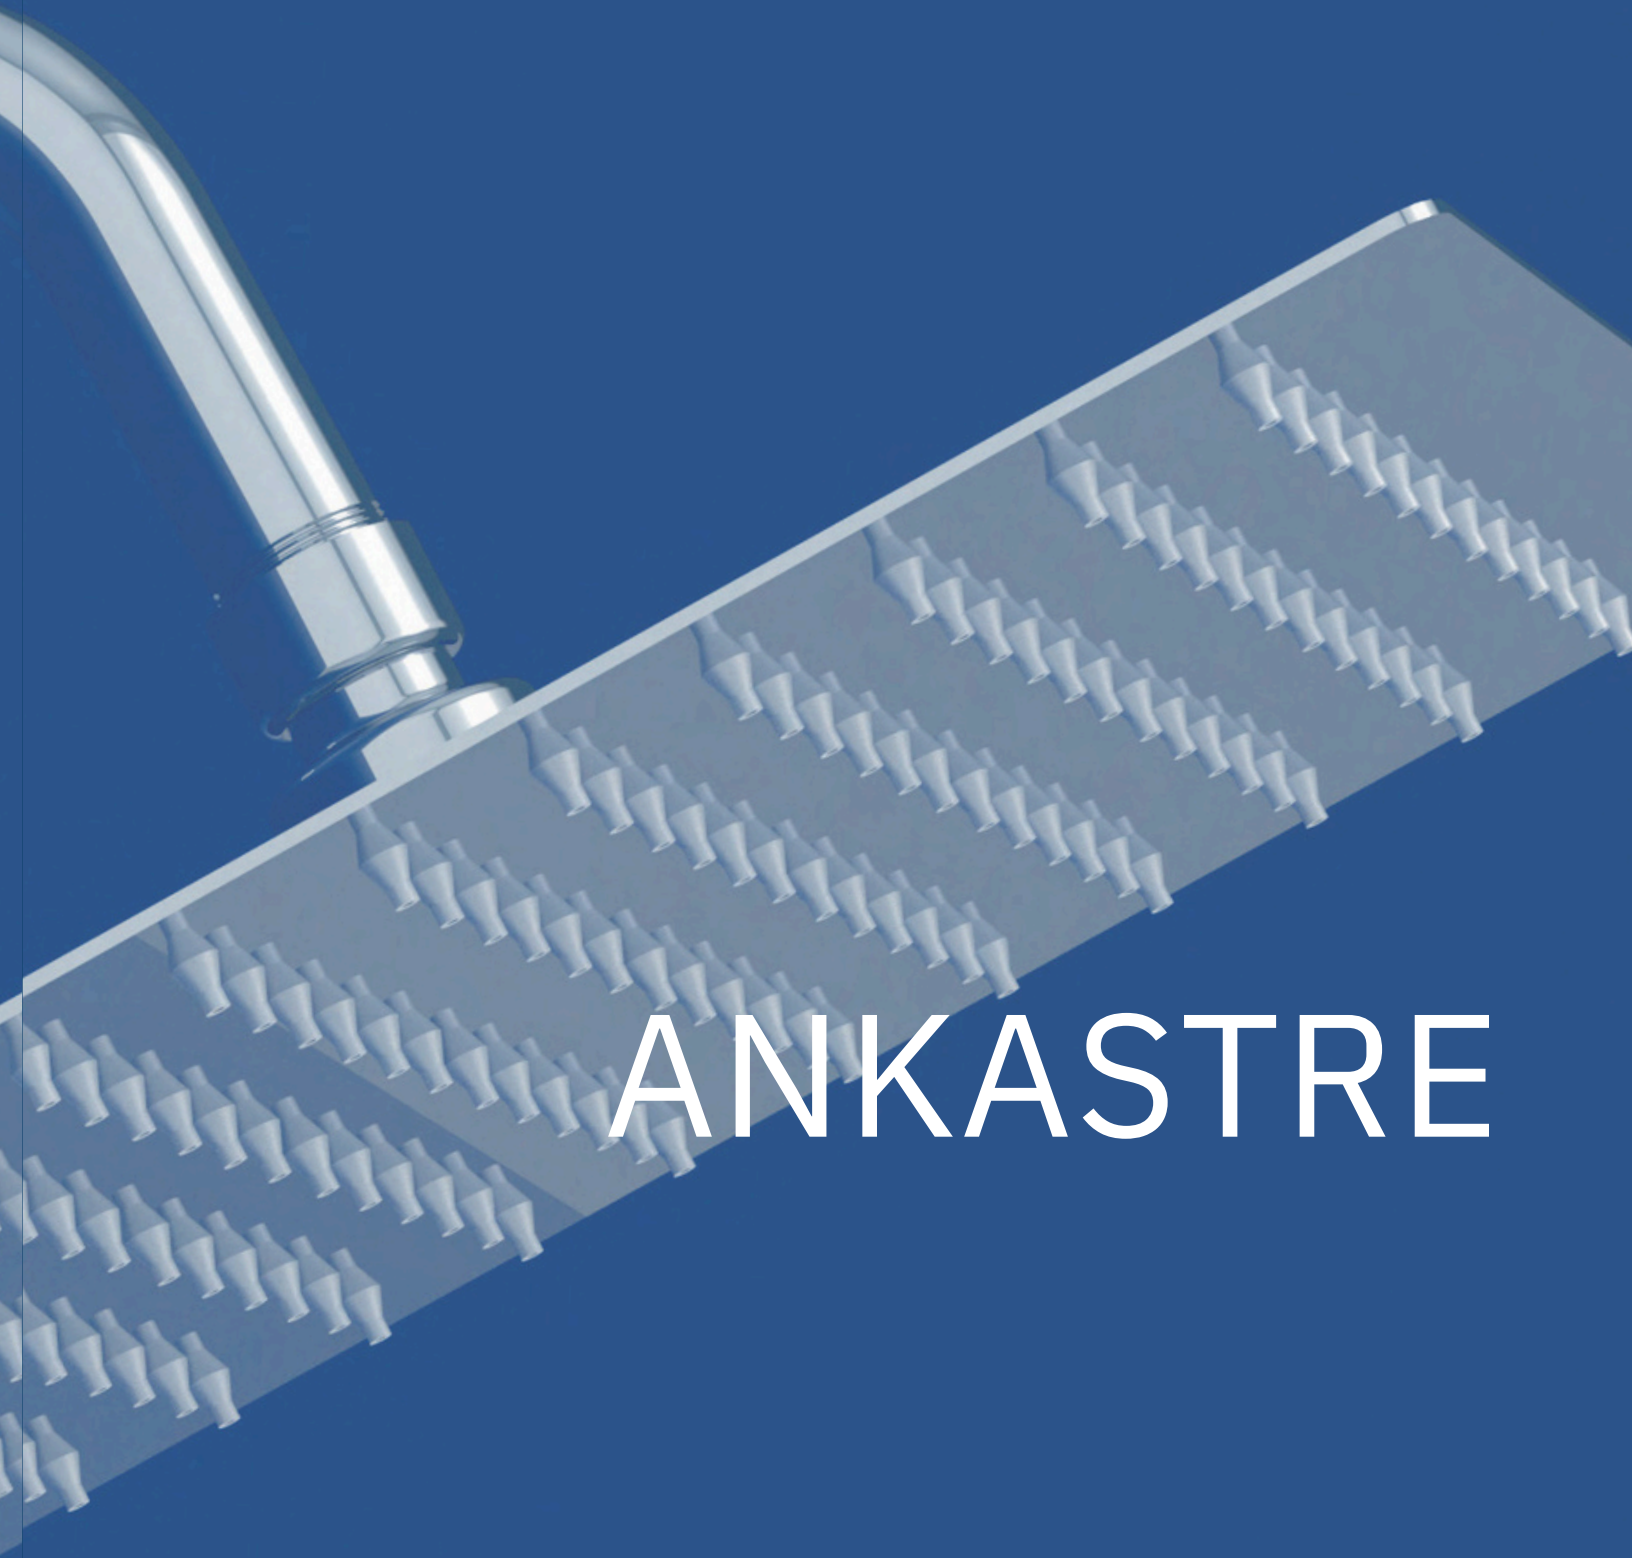

•Blister Ambalaj

A.S.M:20

Verto

D.345 " 150.00

- D.715.150 Standart Spiral 150 cm
- A.400 Mafsallı Duvar Askısı

•Blister Ambalaj

A.S.M:50

ANKASTRE