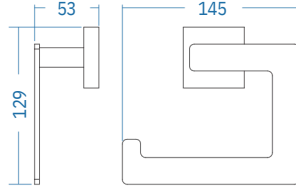

A.S.M:10

S LINE

Açık Kağıtlık
Toilet Paper Holder

A.2807

A.S.M:10

Düz Açık Kağıtlık
Toilet Paper Holder

A.2837

A.S.M:10