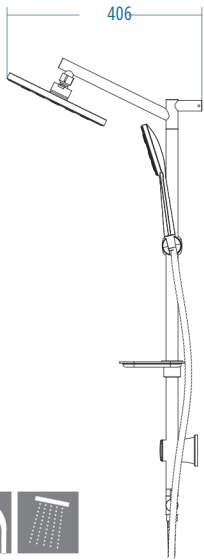

Alfa 500

D.161.5 2300.00

- D.700.150 Deluxe Örgülü Kromaj Spiral 150-170 cm
- D.700.60 Deluxe Kromaj Spiral 60 cm
- Piriç Yönlendirici
- Universal Kromaj Sabunluk
- TS 500 Kromaj Sürgü Seti

A.S.M:5