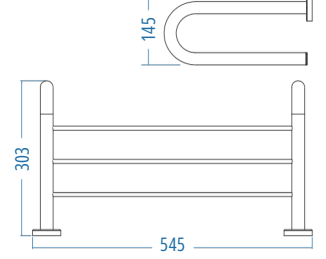

A.S.M:10

Raf Havluluk Ø25
Parlak Polısaj
SS 304 Paslanmaz

A.911.P.25 650.00