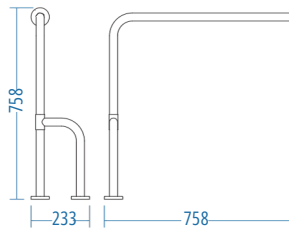

A.S.M:10

Açılı Tutunma Barı Ø32
SS 304 Paslanmaz

P.33015 380.00

A.S.M:10

Yerden Duvara Döner Ayak Ø32
SS 304 Paslanmaz

P.33007 770.00

A.S.M:10

Engelli Aynası
SS 304 Paslanmaz