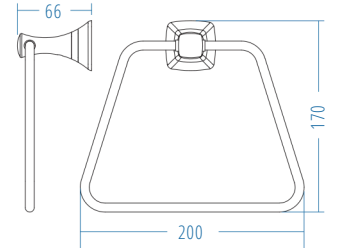

Kağıt Havluluk - Towel Holder

A.S.M:10

A.1417.T