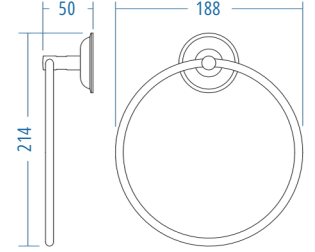

•Blister Ambalaj
A.S.M:20

A.1227.B 55.00