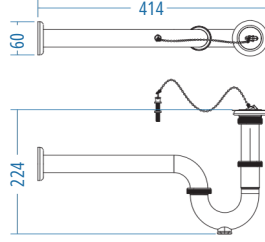

U Krom Sifon

T.103 380.00