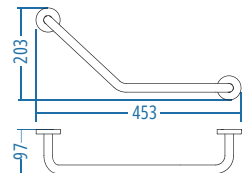

A.820.P.25.C 520.00