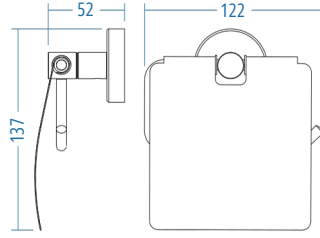

Askılık / İkili Neo - Double Hook Neo

A.3027 166.00

A.S.M:10

Tuvalet Kağıtlık Kapaklı
Toilet Paper Holder With Cover

A.S.M:10

A.3008.S 259.00

Tuvalet Kağıtlık
Toilet Paper Holder

A.S.M:10