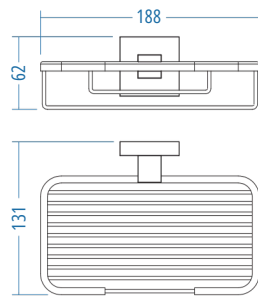

A.S.M:10

TEL ŞAMPUANLIKLAR

Rozetli Süngerlik
Wall Mounted Sponge Holder

A.1906