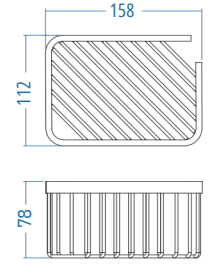

A.S.M:4

A.S.M:4

Cross 16x11
Altın

A.560.A ₺ 680.00