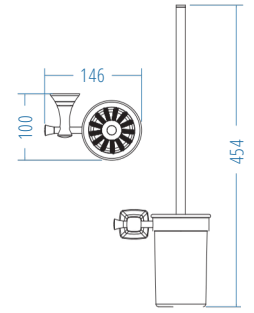

A.S.M:1

Etajer - Shelf

A.1401.A

A.S.M:1

Klozet Fırçası
Toilet Brush Holder

A.1430.A

A.S.M:1

BİLEZİKLER