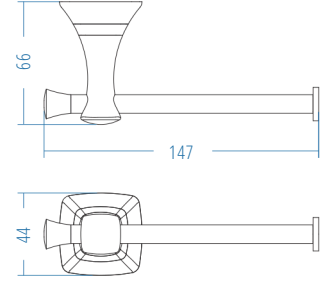

A.S.M:1

Tuvalet Kağıtlık
Toilet Paper Holder

A.1407.A