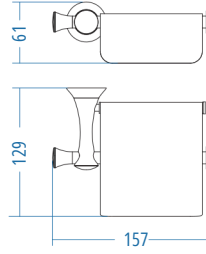

A.1308.A

A.S.M:10

Tuvalet Kağıtlık
Toilet Paper Holder

A.1307.A

A.S.M:10

A.1315.A

A.S.M:10

A.1317.A

A.S.M:10

A.1312.A

A.S.M:10

A.1321.A

A.S.M:10

A.1329.A

A.S.M:10