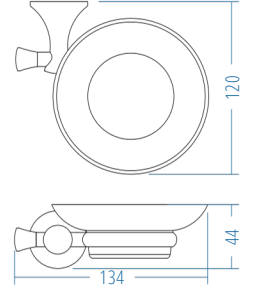

A.S.M:10

Sabunluk - Soap Dish

A.1503.A 302.00