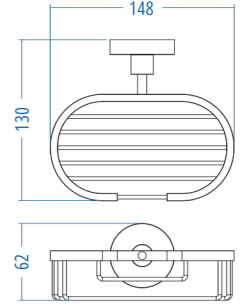

A.S.M:10

Rozetli Kare Tel Sabunluk
Wall Mounted Sponge Holder

A.1622 277.00

A.S.M:10

Rozetli Oval Tel Sabunluk
Wall Mounted Sponge Holder

A.1609 277.00

A.S.M:10

Set Askılık - Hook Set