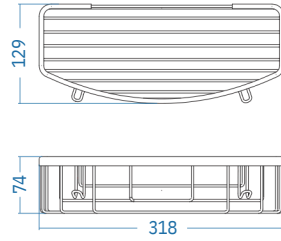

A.S.M:4

Prestige 32x13
Mat Siyah

A.581.S ₺ 490.00