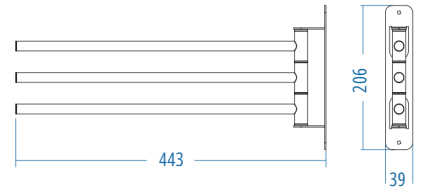

A.S.M:10

Paslanmaz Döner Havluluk Üçlü
Parlak Polisaj
SS 304 Paslanmaz

A.853 440.00