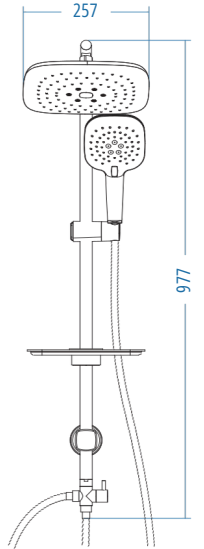

Solar 500

D.115.5 2540.00

- D.700.150 Deluxe Örgülü Kromaj Spiral 150-170 cm
- D.700.60 Deluxe Kromaj Spiral 60 cm
- Piriç Yönlendirici
- Universal Krom Sabunluk
- TS 500 Kromaj Sürgü Seti

A.S.M:5