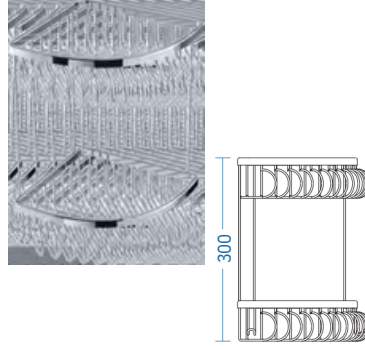

Cumba
20x20
Krom

A.591 520.00

A.S.M:4

Cumb
a
20x20
Krom

A.592 1030.00

A.S.M:4

Cumb
a
20x20
Krom

A.593 1590.00

A.S.M:4

Cumb
a
20x20
Altın

A.591.A 820.00

A.S.M:4

Cumb
a
20x20
Altın

A.592.A 1730.00

A.S.M:4

Cumb
a
20x20
Altın

A.593.A 2550.00

A.S.M:4

Cumba
20x20
Mat Siyah

A.591.S 520.00

A.S.M:4

Cumba
20x20
Mat Siyah

A.592.S 1030.00

A.S.M:4

Cumba
20x20
Mat Siyah

A.593.S 1590.00

A.S.M:4