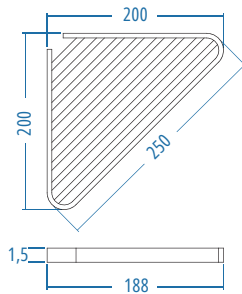

A.S.M:4

Premium 22x11
Altın

A.562.A 1500.00

A.S.M:4

Premium 20x20

A.567 700.00

A.S.M:4

Premium 20x20
Kr omaj