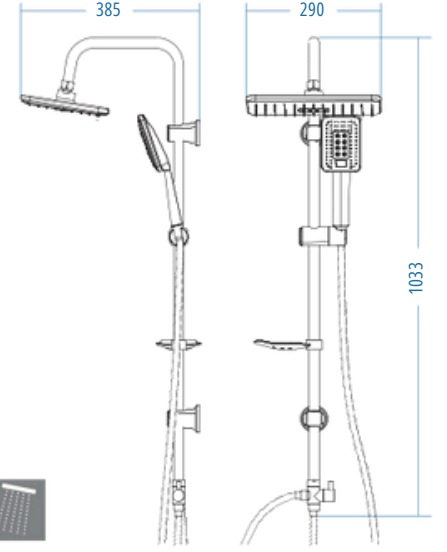

Artemis 100

D.190.1 1970.00

- D.700.150 Deluxe Örgülü Kromaj Spiral 150-170 cm
- D.700.60 Deluxe Kromaj Spiral 60 cm
- Piriç Yönlendirici
- Universal Kromaj Sabunluk
- TS 100 Kromaj Sürgü Seti

A.S.M:5