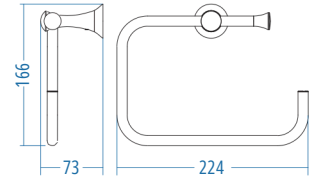

Uzun Havluluk
Long Towel Holder

A.1315.E

A.S.M:10

Yuvarlak Havluluk - Ring Towel Bar

A.1317.E

A.S.M:10

Kısa Havluluk - Short Towel Holder
Kağıt Havluluk - Paper Towel Holder

A.1312.E