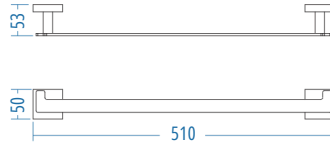

A.S.M:10

Uzun Havluluk
Long Towel Holder

A.2815.A

A.S.M:10

Yuvarlak Havluluk - Ring Towel Bar

A.2817.A

A.S.M:10

Kısa Havluluk - Short Towel Holder
Düz Kağıt Havluluk - Paper Towel Holder