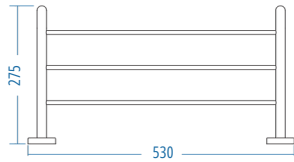

A.910.P.19 560.00

A.S.M:10

Destekli Raf Havluluk Ø25
Parlak Polısaj
SS 304 Paslanmaz

A.910.P.25 670.00

A.S.M:10

Destekli Raf Havluluk Ø19
Kr omaj
SS 304 Paslanmaz

A.910.P.19.C 790.00

A.S.M:10