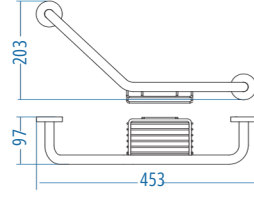

Süngerlikli Küvet Tutamağı Ø18
Kromaj
MS 58 Piriç

A.810.18 ** 650.00