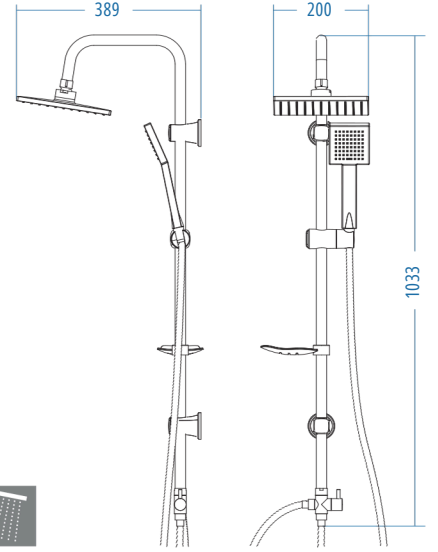

Palace 700

■ Mat Siyah

D.175.7.MS 1540.00

- D.703.150 Deluxe Örgülü Mat Siyah Spiral 150-170 cm
- D.703.60 Deluxe Mat Siyah Spiral 60 cm
- Mat Siyah Piriç Yönlendirici
- Universal Mat Siyah Sabunluk
- TS 700 Mat Siyah Sürgü Seti

A.S.M:5