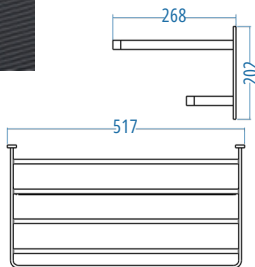

Prestige Raf Havluluk
Mat Siyah
MS 58 Piriç

A.913.S 2300.00

A.S.M:1

Prestige Raf Havluluk
Titan
MS 58 Piriç

A.913.T 3000.00

A.S.M:1

Destekli Raf Havluluk Ø18

Kromaj
MS 58 Piriç