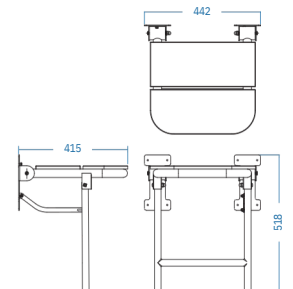

A.S.M:5

Engelli Duş Oturağı Ahşap Lux Ø32 Kilitli
SS 304 Paslanmaz

P.33026 6000.00

8 mm Teak Kompak Laminat