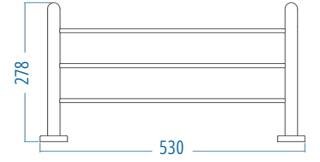

A.S.M:10

Destekli Raf Havluluk Ø25
Kromaj
SS 304 Paslanmaz

A.910.P.25.C 1100.00