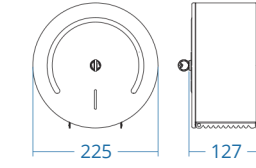

P.54101 394.00