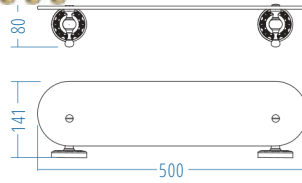

A.S.M:10

Etajer - Shelf

A.2401.A 1529.00