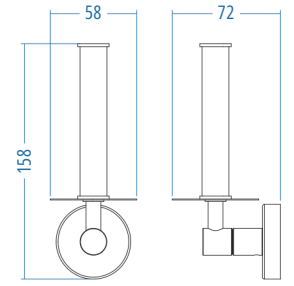

A.S.M:10

Yedek Bekletme - Spare Roll Holder

A.3011.S 223.00