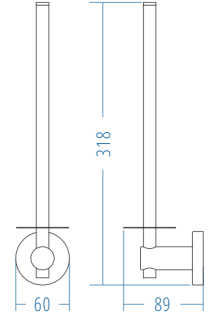

A.2008.S

A.S.M:10

A.2007.S

A.S.M:10

Uzun Havluluk
Long Towel Holder

A.2015.S

A.S.M:10

A.2017.S

A.S.M:10

A.2011.S

A.S.M:10

A.2012.S

A.S.M:10

Askılık - Robe Hook

A.2020.S

A.S.M:10

A.2021.S

A.S.M:10