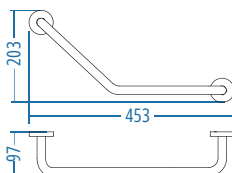

Mat Siyah
SS 304
Paslanmaz

A.810.P.25.S 600.00

A.S.M:10

Açılı Küvet Tutamağı Ø19

Kromaj
SS 304
Paslanmaz

A.820.P.19.S 380.00

A.S.M:10

Açılı Küvet Tutamağı Ø25