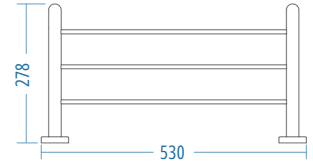

A.910.18 1200.00

A.S.M:10

Destekli Raf Havluluk Ø25

Kromaj
MS 58 Piriç

A.910.25 1600.00

A.S.M:10

Raf Havluluk Ø18

Kr omaj
MS 58 Piriç