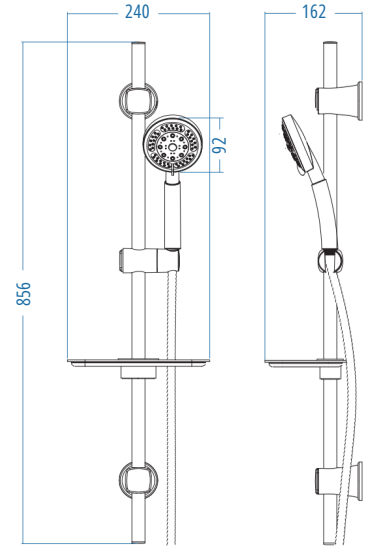

Rapid

D.310 260.00

- D.701.150 Deluxe Örgülü Spiral 150-170 cm
- A.200 Mafsallı Duvar Askısı

A.S.M:20