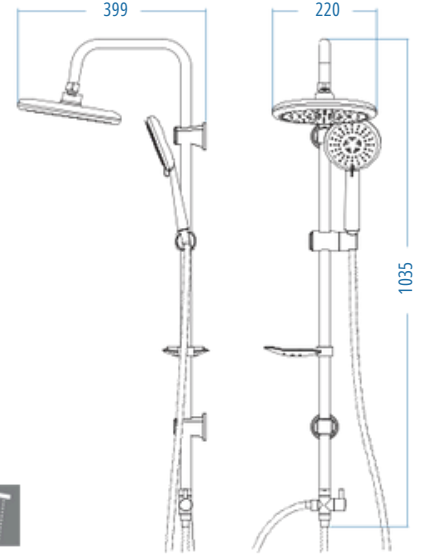

A.S.M:5

BOLERO

Bolero 400

D.165.4 1240.00

- D.701.150 Deluxe Örgülü Spiral 150-170 cm
- D.701.60 Deluxe Spiral 60 cm
- Piriç Yönlendirici
- Standart Kromaj Sabunluk
- TS 400 Kromaj Sürgü Seti

A.S.M:5

Bolero 100