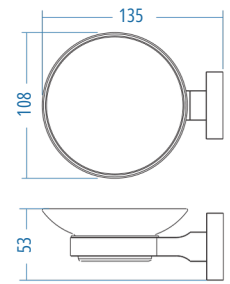

A.S.M:10

Diş Fırçalık - Tumbler Holder

A.2704.A

A.S.M:10

Sabunluk - Soap Dish

A.2703.A

A.S.M:10

Etajer - Shelf