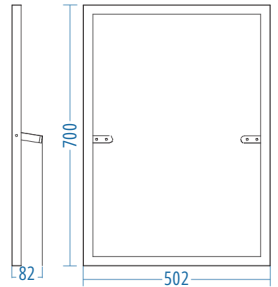

A.S.M:10

Engelli Aynası
SS 304 Paslanmaz

P.33017 810.00