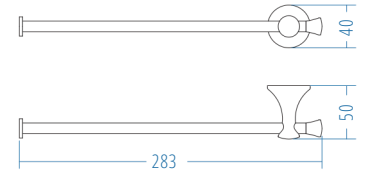

A.S.M:10

A.1512 200.00