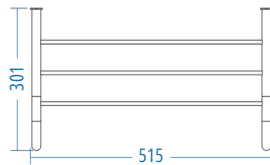

A.S.M:20

Lamalı Raf Havluluk Ø19
Mat Siyah
SS 304 Paslanmaz

A.911.PL.19.S 800.00