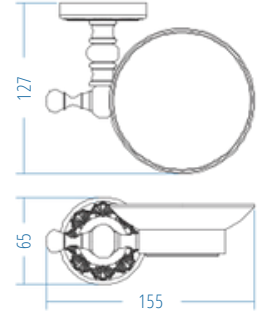

A.S.M:10

Sabunluk - Soap Dish

A.2403.E 773.00