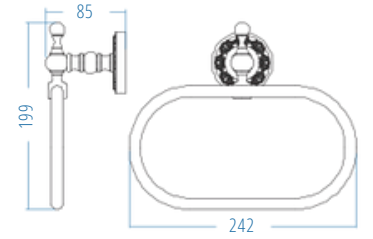

A.S.M:10

Uzun Havluluk
Long Towel Holder

A.2415.A

A.S.M:10

Yuvarlak Havluluk - Ring Towel Bar

A.2417.A

A.S.M:10

Rozetli Süngerlik
Wall Mounted Sponge Holder