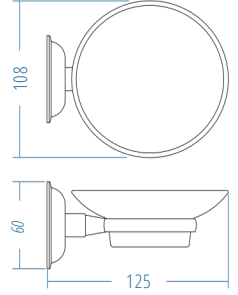

Diş Fırçalık - Tumbler Holder

A.1204.B 107.00

•Blister Ambalaj
A.S.M:10

Sabunluk - Soap Dish

A.1203.B 107.00

•Blister Ambalaj
A.S.M:10

Etajer - Shelf

A.1201.B 189.00