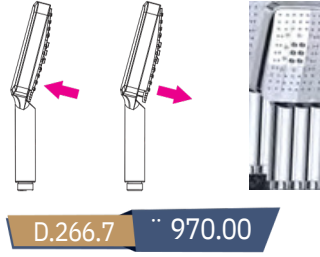

A.S.M:5

RENKLER

SET DUŞ

MONACO

Monaco 700

- D.700.150 Deluxe Örgülü Kromaj Spiral 150-170 cm
- S.700 Kromaj Boru Tutucu ve Asansör
- Ø22 60 cm Kromaj Boru
- Standart Kromaj Sabunluk

A.S.M:10

Monaco 800