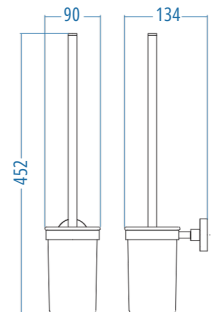

A.S.M:10

Etajer - Shelf

A.1601 ₺ 298.00

A.S.M:10

Klozet Fırçası
Toilet Brush Holder

A.1630 ₺ 487.00

A.S.M:10

Diş Fırçalık - Tumbler Holder