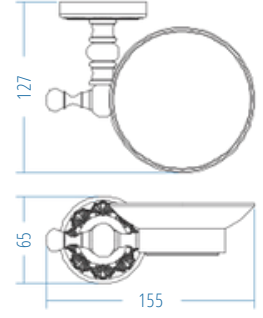

Set Askılık - Hook Set

A.2429.B 1901.00

A.S.M:10

Diş Fırçalık - Tumbler Holder

A.2404.B 773.00

A.S.M:10

Sabunluk - Soap Dish

A.2403.B 773.00