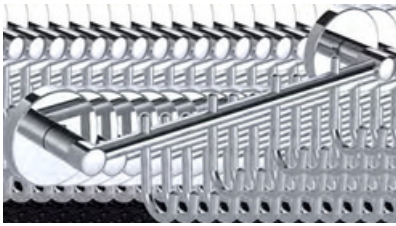

A.S.M:10

Set Askılık - Hook Set

A.1129.K ₺ 276.00