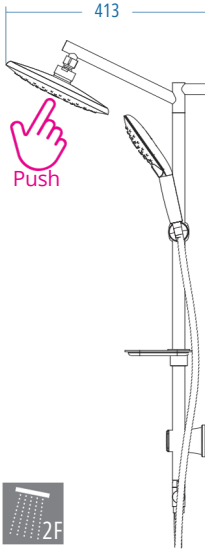

Solar 500

D.115.5 2540.00

- D.700.150 Deluxe Örgülü Kromaj Spiral 150-170 cm
- D.700.60 Deluxe Kromaj Spiral 60 cm
- Piriç Yönlendirici
- Universal Krom Sabunluk
- TS 500 Kromaj Sürgü Seti

A.S.M:5