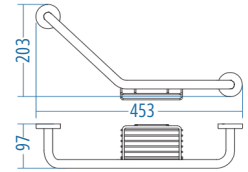

A.810.P.25 330.00