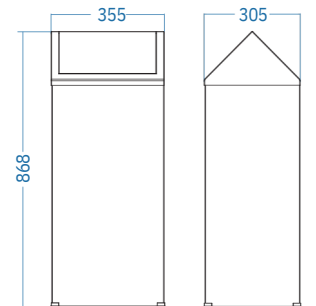

A.S.M:6

Sallanır Çatı Kapak 80 L
SS 430 Paslanmaz

P.643580 " 2572.00