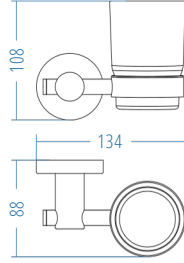

Diş Fırçalık - Tumbler Holder

A.2004