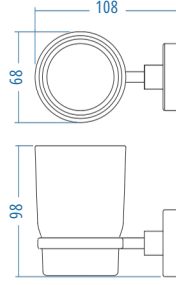

PROJE NEO

Diş Fırçalık - Tumbler Holder

A.3004 200.00