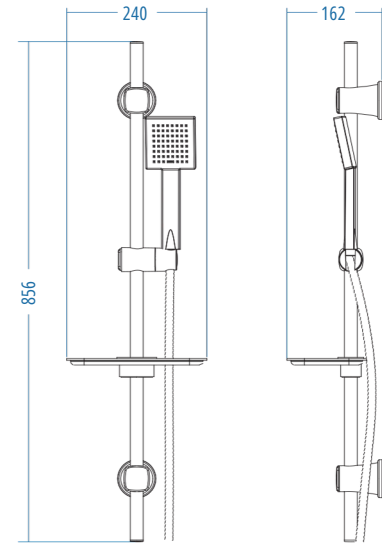

A.S.M:10

Palace

D.375 270.00

- D.701.150 Deluxe Örgülü Spiral 150-170 cm
- A.200 Mafsallı Duvar Askısı

A.S.M:20

BOLERO

Bolero 700

D.265.7 530.00