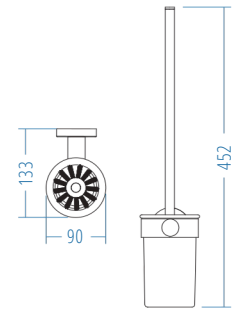

A.S.M:10

Klozet Fırçası
Toilet Brush Holder

A.2030.S