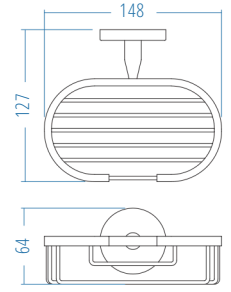

İkili Döner Havluluk
Swivel Double Towel Bar

A.1118.B 280.00

A.S.M:10

Rozetli Kare Tel Sabunluk
Wall Mounted Sponge Holder

A.1122.K ₺ 242.00

A.S.M:10

Rozetli Oval Tel Sabunluk
Wall Mounted Sponge Holder

A.1109.K ₺ 242.00