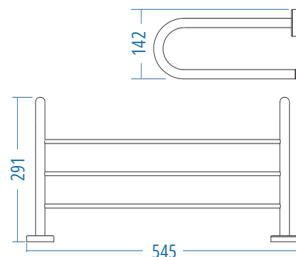

A.S.M:10

Raf Havluluk Ø19
Mat Siyah
SS 304 Paslanmaz

A.911.P.19.S 770.00