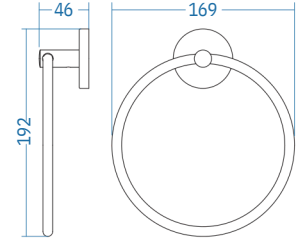

A.1117.B 221 146.00