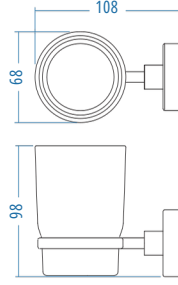

Diş Fırçalık - Tumbler Holder

A.1604 171.00