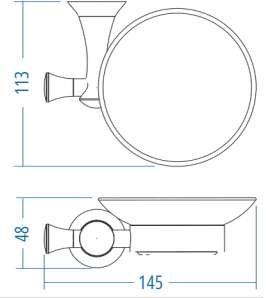

A.S.M:10

Sabunluk - Soap Dish

A.1303.A