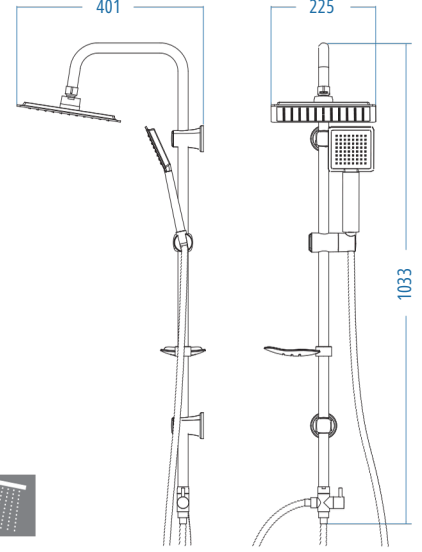

Siena 100

D.150.1 1740.00

- D.701.150 Deluxe Örgülü Spiral 150-170 cm
- D.701.60 Deluxe Spiral 60 cm
- Piriç Yönlendirici
- Universal Natural Sabunluk
- TS 100 Kromaj Sürgü Seti

A.S.M:5