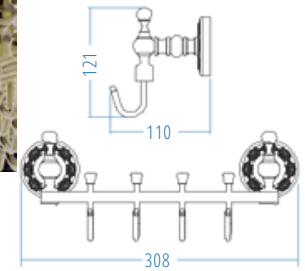

İkili Askılık - Double Hook

A.2421.E 723.00

A.S.M:10

Set Askılık - Hook Set

A.2429.E 1901.00

A.S.M:10

Diş Fırçalık - Tumbler Holder

A.2404.E 773.00