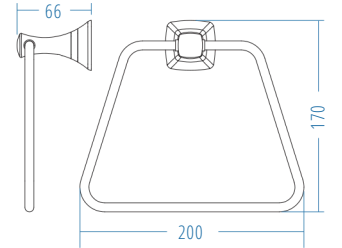

Kağıt Havluluk - Towel Holder

A.S.M:10

A.1417.C