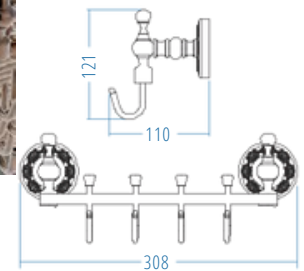

A.S.M:10

Set Askılık - Hook Set

A.2429.B 1901.00