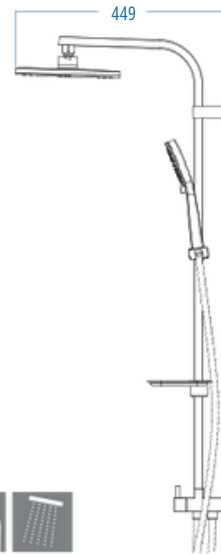

COMO

Como 400

D.170.4 1380.00

- D.701.150 Deluxe Örgülü Spiral 150-170 cm
- D.701.60 Deluxe Spiral 60 cm
- Piriç Yönlendirici
- Standart Kromaj Sabunluk
- TS 400 Kromaj Sürgü Seti

A.S.M:5

Como 100

D.170.1 1850.00

- D.701.150 Deluxe Örgülü Spiral 150-170 cm
- D.701.60 Deluxe Spiral 60 cm
- Piriç Yönlendirici
- Universal Natural Sabunluk
- TS 100 Kromaj Sürgü Seti

A.S.M:5

Como 500

D.170.5 2460.00

- D.700.150 Deluxe Örgülü Kromaj Spiral 150-170 cm
- D.700.60 Deluxe Kromaj Spiral 60 cm
- Piriç Yönlendirici
- Universal Kromaj Sabunluk
- TS 500 Kromaj Sürgü Seti

A.S.M:5