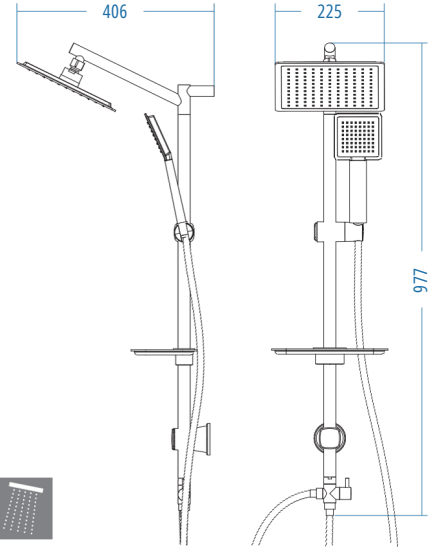

A.S.M:5

Siena 100

D.150.1 1740.00

- D.701.150 Deluxe Örgülü Spiral 150-170 cm
- D.701.60 Deluxe Spiral 60 cm
- Piriç Yönlendirici
- Universal Natural Sabunluk
- TS 100 Kromaj Sürgü Seti

A.S.M:5

Siena 500

D.150.5 2360.00