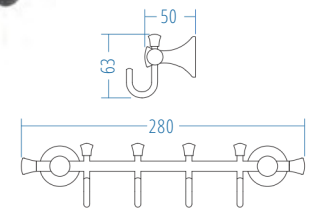

A.S.M:10

İkili Askılık - Double Hook

A.1521.S 133.00

A.S.M:10

Set Askılık - Hook Set

A.1529.S 485.00

A.S.M:10

Diş Fırçalık - Tumbler Holder