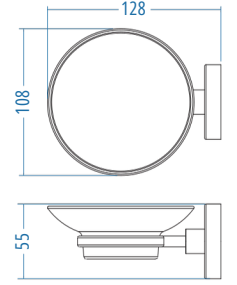

A.S.M:10

Sabunluk - Soap Dish

A.3003 200.00