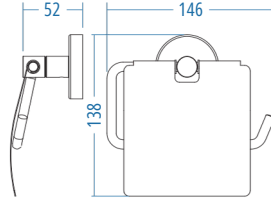

A.S.M:10

Tuvalet Kağıtlık
Toilet Paper Holder

A.2907 195.00

A.S.M:10

Yuvarlak Havluluk - Ring Towel Bar

A.2917 271.00

A.S.M:10

Uzun Havluluk
Long Towel Holder