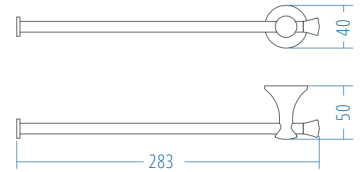

Uzun Havluluk
Long Towel Holder

A.1515.S 322.00

A.S.M:10

Yuvarlak Havluluk - Ring Towel Bar

A.1517.S 173.00

A.S.M:10

Kağıt Havluluk - Towel Holder

A.1512.S 200.00