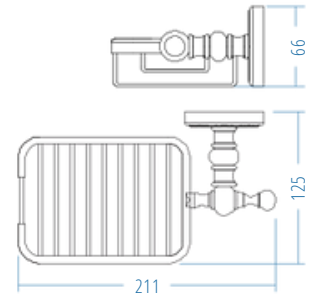

A.2415.E 1513.00

A.S.M:10

Yuvarlak Havluluk - Ring Towel Bar

A.2417.E 948.00

A.S.M:10

Rozetli Süngerlik
Wall Mounted Sponge Holder

A.2406.E 1009.00

A.S.M:10