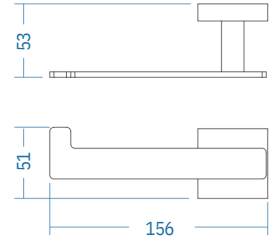

A.S.M:10

S LINE

Açık Kağıtlık
Toilet Paper Holder

A.2807

A.S.M:10

Düz Açık Kağıtlık
Toilet Paper Holder

A.2837

A.S.M:10