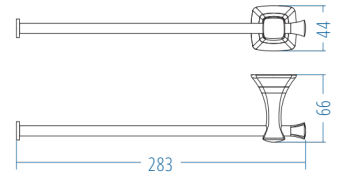

A.S.M:10

A.1412