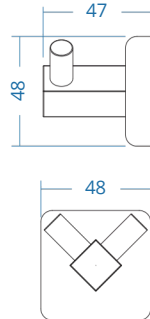

İkili Askılık - Double Hook

A.2521 ₺ 162.00