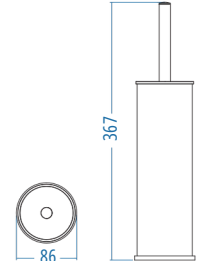

KLOZET FIRÇALARI

Alkor
SS 304 Paslanmaz

P.13001 450.00

A.S.M:10

Ayaklı Klozet Seti

P.6000 1850.00

A.S.M:1

Beld
SS 304 Paslanmaz

P.13002 580.00

A.S.M:10

Ayaklı Klozet Seti U Boru

P.6002 550.00

A.S.M:4

Grande
SS 304 Paslanmaz

P.13007 292.00

A.S.M:20

Mikro

P.14000 93.00

A.S.M:20

Roll
SS 304 Paslanmaz

P.13006 165.00

P.13006.A 178.00

A.S.M:20

Roll
SS 430 Paslanmaz

P.14006 132.00

P.14006.A 146.00

A.S.M:20

BANYO AKSESUARLARI

TEL ŞAMPUANLIKLAR

OTEL EKİPMANLARI

DUŞ SİSTEMLERİ