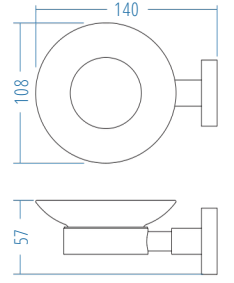

A.S.M:10

FENICE

BANYO AKSESUARLARI

Diş Fırçalık - Tumbler Holder

A.1904

A.S.M:10

Sabunluk - Soap Dish

A.1903