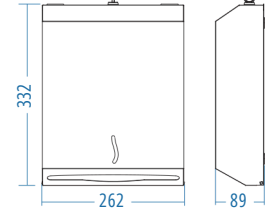

P.53003 693.00