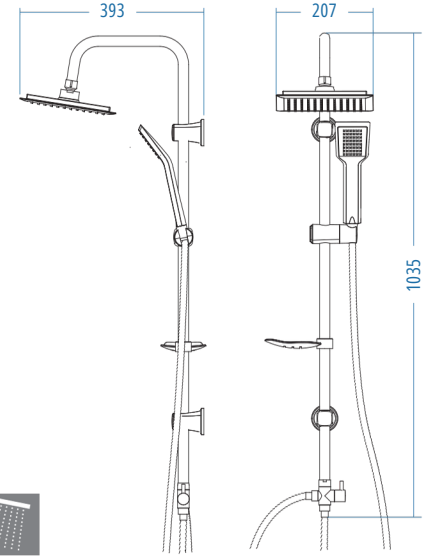

Norma 400

□ Beyaz Krom

D.120.4.BC 1000.00

- D.701.150 Deluxe Örgülü Spiral 150-170 cm
- D.701.60 Deluxe Spiral 60 cm
- Piriç Yönlendirici
- Standart Natural Sabunluk
- TS 400 Kromaj Sürgü Seti

A.S.M:5