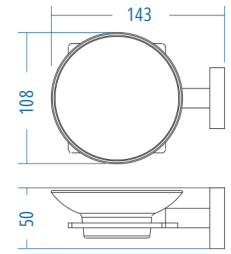

A.S.M:10

Sabunluk - Soap Dish

A.2803.S