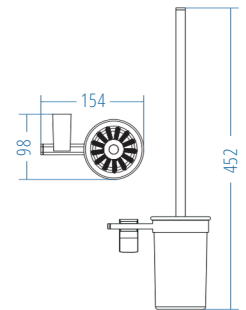

A.S.M:10

Etajer - Shelf

A.1701

A.S.M:10

Klozet Fırçası
Toilet Brush Holder

A.1730

A.S.M:10

RENKLER - COLOURS