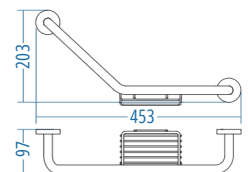

A.810.P.25.S 600.00