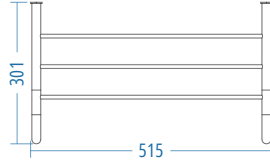

Lamalı Raf Havluluk Ø19
Parlak Polisaj
SS 304 Paslanmaz

A.911.PL.19 570.00