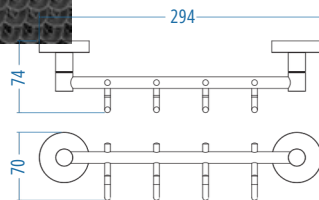

Kağıt Havluluk Kapaklı
Towel Holder With Cover

A.3013.S 263.00

A.S.M:10

Kağıt Havluluk - Open Towel Holder

A.3012.S 183.00

A.S.M:10

Set Askılık - Hook Set

A.3029.S 387.00