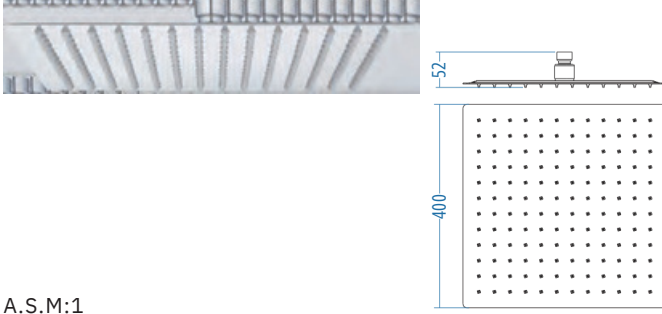

ANKASTRE

Slim 40
40x40 2mm

SS 304 Paslanmaz

D.650.40 " 1400.00

A.S.M:1

Slim 30
30x30 2mm

SS 304 Paslanmaz

D.650.30 " 650.00