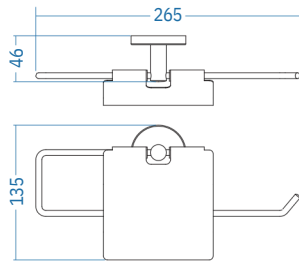

A.S.M:10

Kağıt Havluluk Kapaklı
Towel Holder With Cover

A.1113.B 191.00

*SS 304 Parlak polisajlı kapak kullanılmıştır