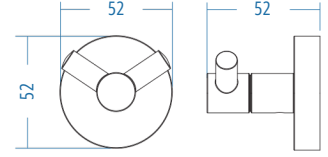

A.S.M:10

Askılık / İkili Pimli - Double Hook

A.3021 138.00