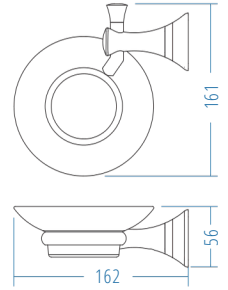

Set Askılık - Hook Set

A.1429.T

A.S.M:10

Diş Fırçalık - Tumbler Holder

A.1404.T

A.S.M:10

Sabunluk - Soap Dish

A.1403.T