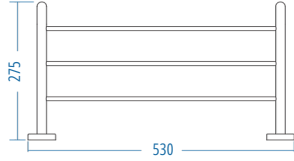

OTEL HAVLULUKLARI

Destekli Raf Havluluk Ø19
Parlak Polısaj
SS 304 Paslanmaz

A.910.P.19 560.00