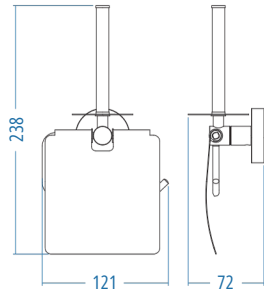

Sabunluk - Soap Dish

A.1633 188.00

A.S.M:10

Bekletmeli Kağıtlık
Spare Roll Holder With Cover

A.1610 304.00

* SS 304 Parlak polisajlı kapak kullanılmıştır

A.S.M:10

Yedek Bekletme - Spare Roll Holder