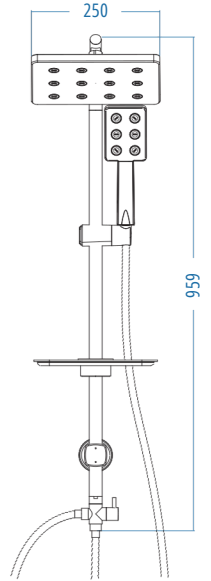

A.S.M:5

Beta 100

D.160.1 1910.00

- D.700.150 Deluxe Örgülü Kromaj Spiral 150-170 cm
- D.700.60 Deluxe Kromaj Spiral 60 cm
- Piriç Yönlendirici
- Universal Kromaj Sabunluk
- TS 100 Kromaj Sürgü Seti

A.S.M:5