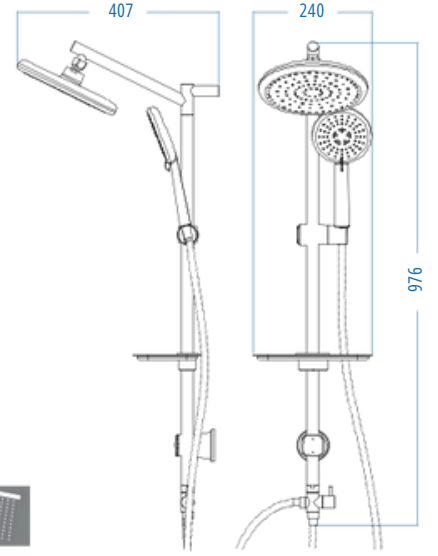

Bolero 500

D.165.5 2300.00

- D.700.150 Deluxe Örgülü Kromaj Spiral 150-170 cm
- D.700.60 Deluxe Kromaj Spiral 60 cm
- Piriç Yönlendirici
- Universal Kromaj Sabunluk
- TS 500 Kromaj Sürgü Seti

A.S.M:5