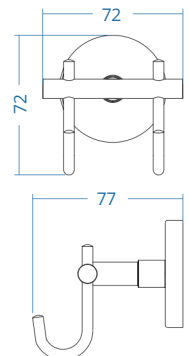

A.S.M:20

Set Askılık / İkili - Double Hook

A.1128.K ₺ 156.00