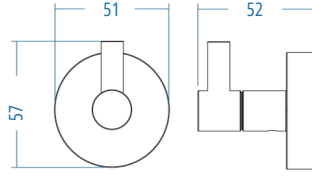

A.S.M:10

Rozetli Süngerlik
Wall Mounted Sponge Holder

A.3006.S 311.00

A.S.M:10

Askılık / Tekli Pimli - Hook

A.3020.S 126.00

A.S.M:10

Askılık / İkili Pimli - Double Hook