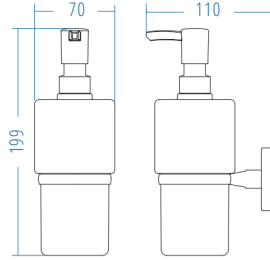

A.1105.K 221 218.00