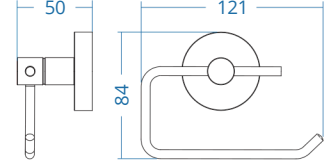

A.1607 ₺ 152.00