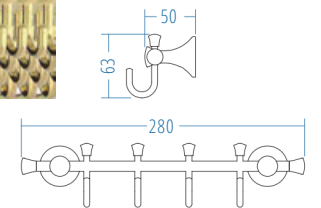

A.S.M:10

Set Askılık - Hook Set

A.1529.A ₺ 789.00