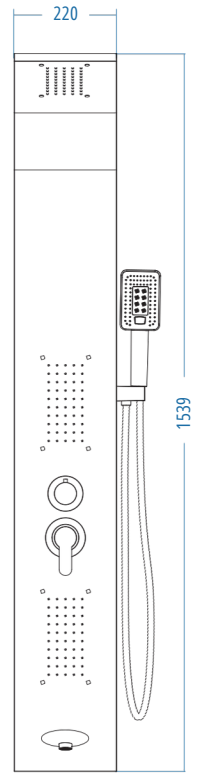

Altın

D.015.A ** 8200.00

A.S.M:1

Paslanmaz

D.015 ** 6800.00

A.S.M:1

PASLANMAZ PANEL DUŞ

Siyah