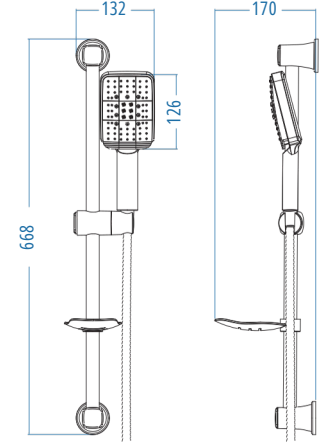

A.S.M:5

RENKLER

SET DUŞ

MONACO

Monaco 700

- D.700.150 Deluxe Örgülü Kromaj Spiral 150-170 cm
- S.700 Kromaj Boru Tutucu ve Asansör
- Ø22 60 cm Kromaj Boru
- Standart Kromaj Sabunluk

A.S.M:10

Monaco 800