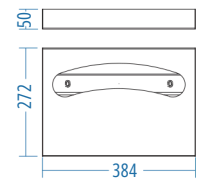

P.53151 435.00