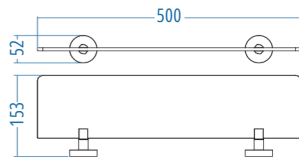

A.3008 ₺ 240.00

*SS 304 Parlak polisajlı kapak kullanılmıştır

A.S.M:10

A.3007 ₺ 172.00

A.S.M:10

A.3005 ₺ 310.00

A.S.M:10

A.3017 ₺ 227.00

A.S.M:10

A.3014 ₺ 267.00

A.S.M:10

A.3015 ₺ 280.00

A.S.M:10

Etajer - Shelf

A.3001 ₺ 322.00

A.S.M:10

A.3030 ₺ 498.00

A.S.M:10