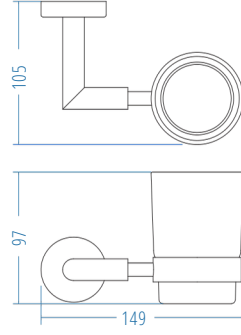

MAXIMA

Diş Fırçalık - Tumbler Holder

A.2204.S 240.00