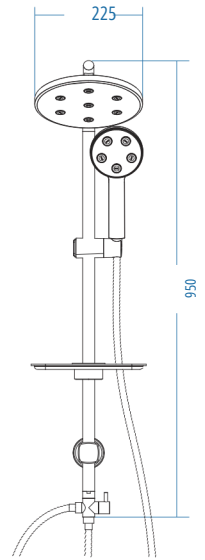

Alfa 500

D.161.5 2300.00

- D.700.150 Deluxe Örgülü Kromaj Spiral 150-170 cm
- D.700.60 Deluxe Kromaj Spiral 60 cm
- Piriç Yönlendirici
- Universal Kromaj Sabunluk
- TS 500 Kromaj Sürgü Seti

A.S.M:5