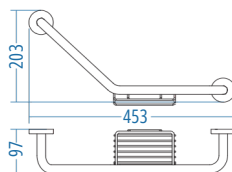

A.810.P.19.S 490.00