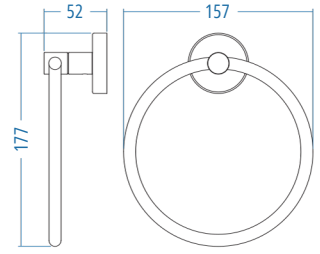

Yuvarlak Havluluk - Ring Towel Bar

A.3017 ₺ 227.00

A.S.M:10

Uzun Havluluk
Long Towel Holder

A.3014 ₺ 267.00

A.S.M:10

Uzun Havluluk
Long Towel Holder

A.3015 ₺ 280.00