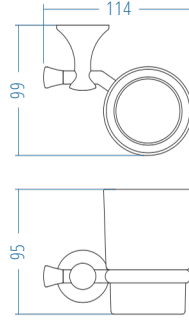

Diş Fırçalık - Tumbler Holder

A.1504 " 186.00