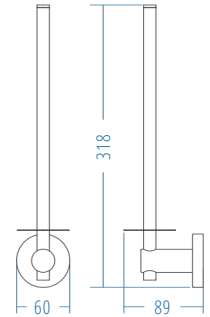

A.2008

*SS 304 Parlak polisajlı kapak kullanılmıştır

A.S.M:10

A.2007

A.S.M:10

Uzun Havluluk
Long Towel Holder

A.2015

A.S.M:10

A.2017

A.S.M:10

A.2011

A.S.M:10

A.2012

A.S.M:10

Askılık - Robe Hook

A.2020

A.S.M:10

A.2021

A.S.M:10