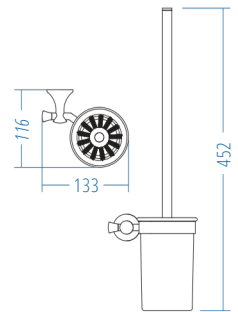

A.S.M:10

Klozet Fırçası
Toilet Brush Holder

A.1530.S 475.00