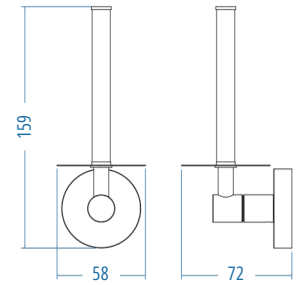

A.S.M:10

Yedek Bekletme - Spare Roll Holder

A.1611 209.00