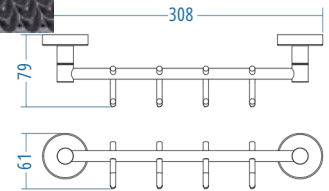

A.S.M:10

Set Askılık - Hook Set

A.2929.S 463.00