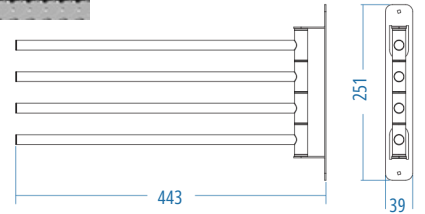

A.S.M:10

Paslanmaz Döner Havluluk Dörtlü
Parlak Polisaj
SS 304 Paslanmaz

A.854 540.00