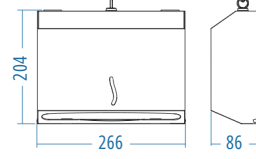

P.54001 356.00