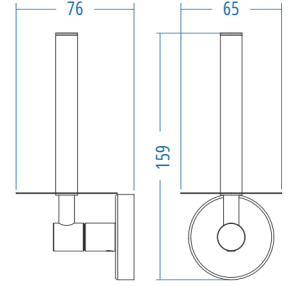

Bekletmeli Kağıtlık
Spare Roll Holder With Cover

A.2910.S 362.00

A.S.M:10

Yedek Bekletme - Spare Roll Holder

A.2911.S 290.00

A.S.M:10

BANYO AKSESUARLARI

TEL ŞAMPUANLIKLAR