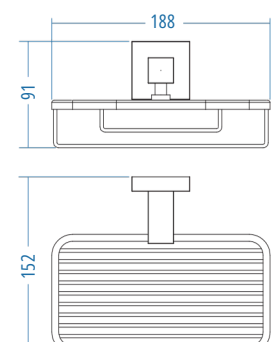

Yedek Bekletme - Spare Roll Holder

A.2711.A

A.S.M:10

Set Askılık - Hook Set

A.2729.A

A.S.M:10

Rozetli Süngerlik
Wall Mounted Sponge Holder

A.2706.A