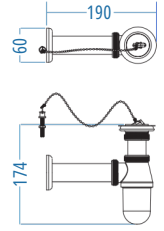

Taslı Sifon

T.105 380.00

A.S.M:50

Pop Up

T.102 184.00

A.S.M:100

Lavabo Tapası

T.104 46.00