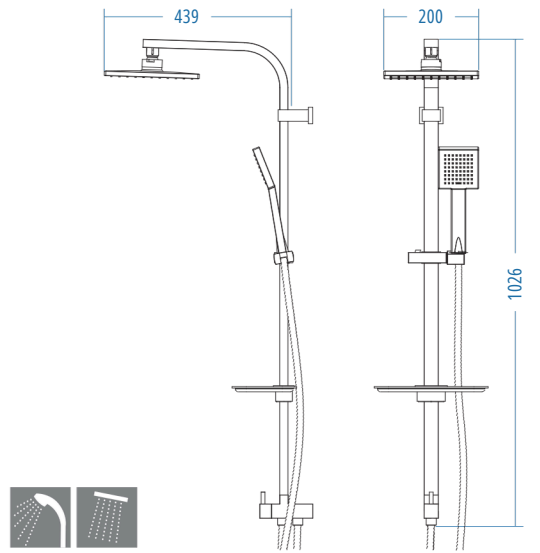

PALACE

Palace 400

D.175.4 1300.00

- D.701.150 Deluxe Örgülü Spiral 150-170 cm
- D.701.60 Deluxe Spiral 60 cm
- Piriç Yönlendirici
- Standart Kromaj Sabunluk
- TS 400 Kromaj Sürgü Seti

A.S.M:5

Palace 100

D.175.1 1740.00

- D.701.150 Deluxe Örgülü Spiral 150-170 cm
- D.701.60 Deluxe Spiral 60 cm
- Piriç Yönlendirici
- Universal Natural Sabunluk
- TS 100 Kromaj Sürgü Seti

A.S.M:5

Palace 500

D.175.5 2360.00

- D.700.150 Deluxe Örgülü Kromaj Spiral 150-170 cm
- D.700.60 Deluxe Kromaj Spiral 60 cm
- Piriç Yönlendirici
- Universal Kromaj Sabunluk
- TS 500 Kromaj Sürgü Seti

A.S.M:5