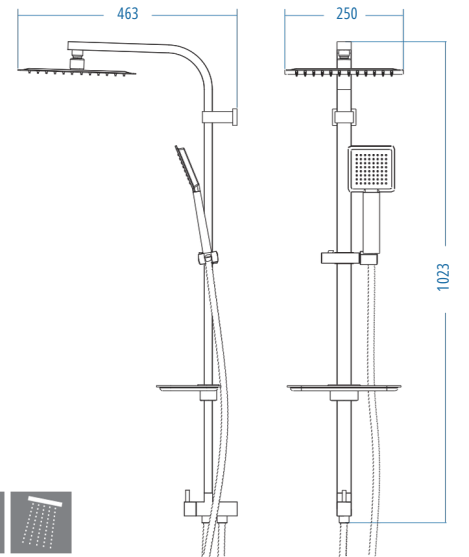

SLIM

Slim 400

■ SS 304 Paslanmaz

D.125.4 1590.00

- D.701.150 Deluxe Örgülü Spiral 150-170 cm
- D.701.60 Deluxe Spiral 60 cm
- Piriç Yönlendirici
- Standart Kromaj Sabunluk
- TS 400 Kromaj Sürgü Seti

A.S.M:5

Slim 100

■ SS 304 Paslanmaz

D.125.1 1870.00

- D.701.150 Deluxe Örgülü Spiral 150-170 cm
- D.701.60 Deluxe Spiral 60 cm
- Piriç Yönlendirici
- Universal Natural Sabunluk
- TS 100 Kromaj Sürgü Seti

A.S.M:5

Slim 500

■ SS 304 Paslanmaz

D.125.5 2490.00

- D.700.150 Deluxe Örgülü Kromaj Spiral 150-170 cm
- D.700.60 Deluxe Kromaj Spiral 60 cm
- Piriç Yönlendirici
- Universal Kromaj Sabunluk
- TS 500 Kromaj Sürgü Seti

A.S.M:5