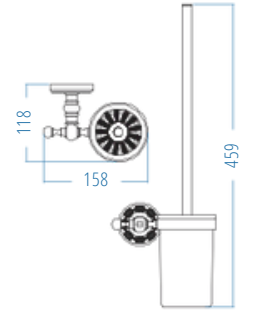

A.S.M:10

Etajer - Shelf

A.2401.B 1529.00

A.S.M:10

Klozet Fırçası
Toilet Brush Holder

A.2430.B 1137.00

A.S.M:10

RENKLER - COLOURS