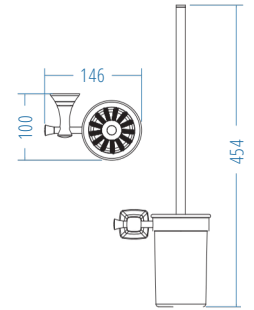

A.S.M:10

Etajer - Shelf

A.1401.C

A.S.M:10

Klozet Fırçası
Toilet Brush Holder

A.1430.C

A.S.M:10

BİLEZİKLER