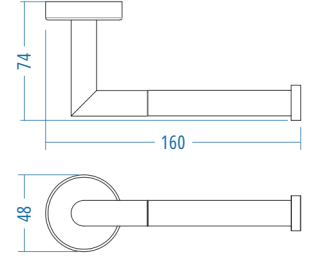

A.2207.S 239.00

A.S.M:10

Uzun Havluluk
Long Towel Holder

A.2215.S 386.00

A.S.M:10

Yuvarlak Havluluk - Ring Towel Bar

A.2217.S 273.00

A.S.M:10