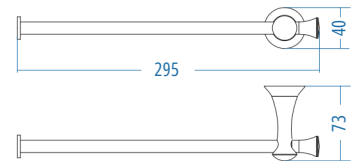

Uzun Havluluk
Long Towel Holder

A.1315.E

A.S.M:10

Yuvarlak Havluluk - Ring Towel Bar

A.1317.E

A.S.M:10

Kısa Havluluk - Short Towel Holder
Kağıt Havluluk - Paper Towel Holder

A.1312.E