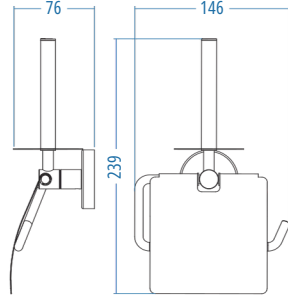

PROJE MAX

Bekletmeli Kağıtlık
Spare Roll Holder With Cover

A.2910 343.00

*SS 304 Parlak polisajlı kapak kullanılmıştır