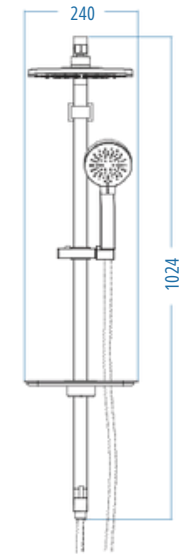

COMO

Como 400

D.170.4 1380.00

- D.701.150 Deluxe Örgülü Spiral 150-170 cm
- D.701.60 Deluxe Spiral 60 cm
- Piriç Yönlendirici
- Standart Kromaj Sabunluk
- TS 400 Kromaj Sürgü Seti

A.S.M:5

Como 100

D.170.1 1850.00

- D.701.150 Deluxe Örgülü Spiral 150-170 cm
- D.701.60 Deluxe Spiral 60 cm
- Piriç Yönlendirici
- Universal Natural Sabunluk
- TS 100 Kromaj Sürgü Seti

A.S.M:5

Como 500

D.170.5 2460.00

- D.700.150 Deluxe Örgülü Kromaj Spiral 150-170 cm
- D.700.60 Deluxe Kromaj Spiral 60 cm
- Piriç Yönlendirici
- Universal Kromaj Sabunluk
- TS 500 Kromaj Sürgü Seti

A.S.M:5