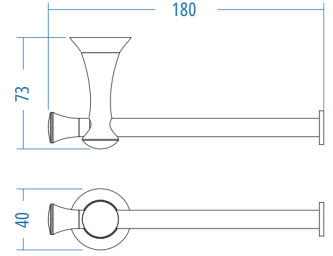

A.S.M:10

Tuvalet Kağıtlık
Toilet Paper Holder

A.1307.T