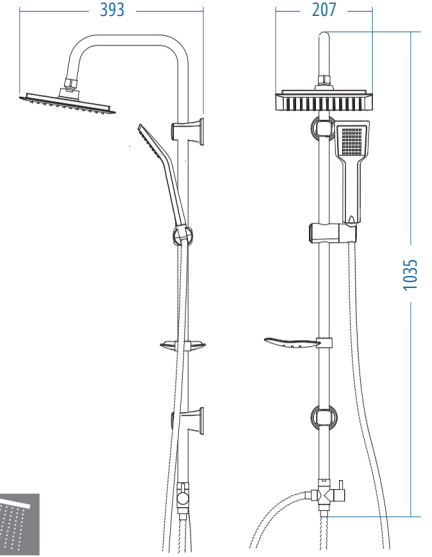

A.S.M:5

NORMA

Norma 400

■ Krom

D.120.4 1000.00

- D.701.150 Deluxe Örgülü Spiral 150-170 cm
- D.701.60 Deluxe Spiral 60 cm
- Piriç Yönlendirici
- Standart Natural Sabunluk
- TS 400 Kromaj Sürgü Seti

A.S.M:5

Norma 400