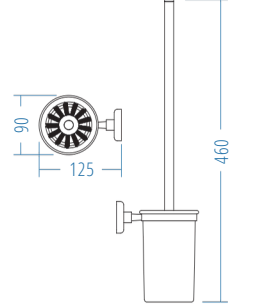

A.S.M:10

Klozet Fırçası
Toilet Brush Holder

A.2530 " 536.00