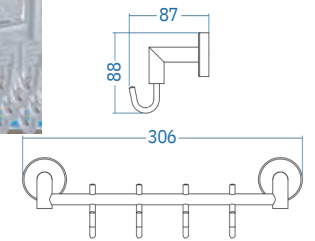

A.2229 476.00