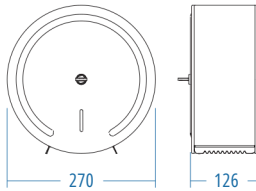

P.54102 359.00