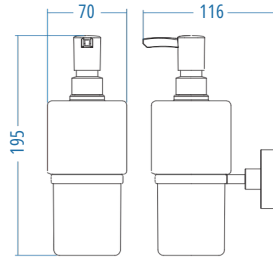

A.1605 ₺ 281.00