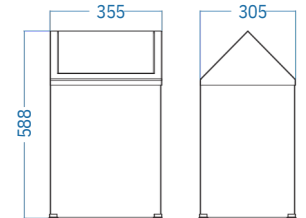

A.S.M:6

Sallanır Çatı Kapak 54 L
SS 430 Paslanmaz

P.643554 " 2055.00