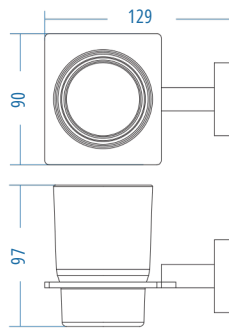

İkili Askılık - Double Hook

A.2821

A.S.M:10

Set Askılık - Hook Set

A.2829

A.S.M:10

Diş Fırçalık - Tumbler Holder

A.2804

A.S.M:10

Sabunluk - Soap Dish

A.2803

A.S.M:10

A.2830

A.S.M:10

RENKLER - COLOURS

Krom
Chrome

Altın
Gold

Mat Siyah
Black