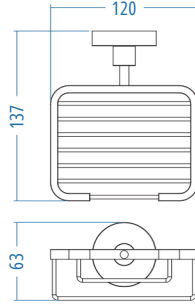

Rozetli Kare Tel Sabunluk
Wall Mounted Sponge Holder

A.1622 277.00