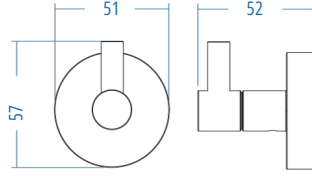

Askılık / Tekli Pimli - Hook

A.3020 126.00