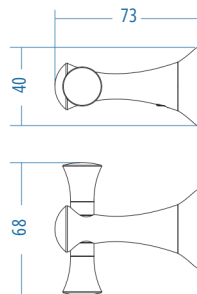

A.S.M:10

İkili Askılık - Double Hook

A.1321.T