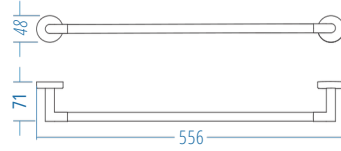

A.2208 266.00

*SS 304 Parlak polisajlı kapak kullanılmştır

A.S.M:10

Tuvalet Kağıtlık
Toilet Paper Holder

A.2207 239.00

A.S.M:10

A.2215 386.00

A.S.M:10

A.2217 273.00

A.S.M:10

A.2211 260.00

A.S.M:10

Askılık - Hook

A.2220 147.00

A.S.M:10

Set Askılık - Hook Set

A.2229 476.00

A.S.M:10