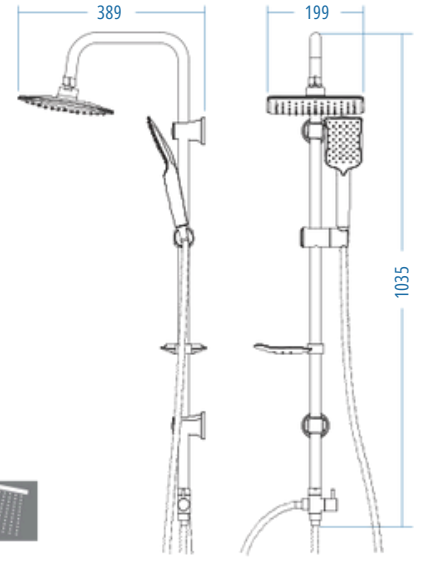

Trend 400

■ Krom

D.100.4.C 1230.00

- D.701.150 Deluxe Örgülü Spiral 150-170 cm
- D.701.60 Deluxe Spiral 60 cm
- Piriç Yönlendirici
- Standart Natural Sabunluk
- TS 400 Kromaj Sürgü Seti

A.S.M:5

Trend 400

■ Siyah

Trend 400

□ Beyaz

D.100.4.S 1070.00

D.100.4.B 1070.00

- D.701.150 Deluxe Örgülü Spiral 150-170 cm
- D.701.60 Deluxe Spiral 60 cm
- Piriç Yönlendirici
- Standart Natural Sabunluk
- TS 400 Kromaj Sürgü Seti

A.S.M:5

RENKLER