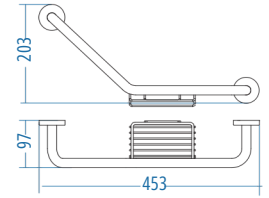

Süngerlikli Küvet Tutamağı Ø18
Kromaj
MS 58 Piriç

A.810.18 ** 650.00

A.S.M:10

Süngerlikli Küvet Tutamağı Ø25
Kromaj
MS 58 Piriç

A.810.25 ** 850.00

A.S.M:10

Açılı Küvet Tutamağı Ø18
Kromaj
MS 58 Piriç

A.820.18 ** 530.00