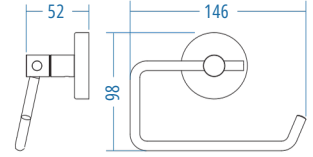

A.S.M:10

Tuvalet Kağıtlık
Toilet Paper Holder

A.2907.S 195.00