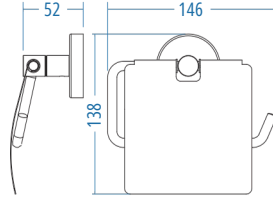

A.2908.S 347.00