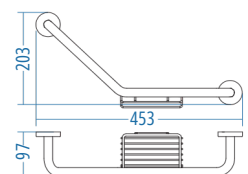

A.810.P.25.C 600.00