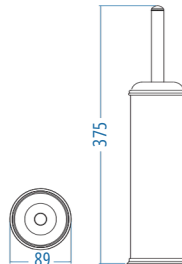

KLOZET FIRÇALARI

Alkor
SS 304 Paslanmaz

P.13001 450.00

A.S.M:10

Ayaklı Klozet Seti

P.6000 1850.00

A.S.M:1

Beld
SS 304 Paslanmaz

P.13002 580.00

A.S.M:10

Ayaklı Klozet Seti U Boru

P.6002 550.00

A.S.M:4

Grande
SS 304 Paslanmaz

P.13007 292.00

A.S.M:20

Mikro

P.14000 93.00

A.S.M:20

Roll
SS 304 Paslanmaz

P.13006 165.00

P.13006.A 178.00

A.S.M:20

Roll
SS 430 Paslanmaz

P.14006 132.00

P.14006.A 146.00

A.S.M:20

BANYO AKSESUARLARI

TEL ŞAMPUANLIKLAR

OTEL EKİPMANLARI

DUŞ SİSTEMLERİ