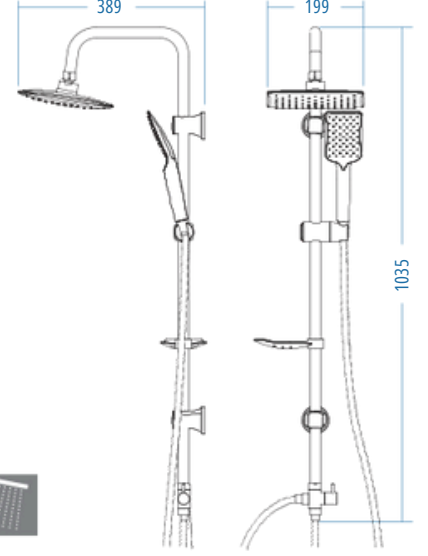

Trend 400

■ Krom

D.100.4.C 1230.00

- D.701.150 Deluxe Örgülü Spiral 150-170 cm
- D.701.60 Deluxe Spiral 60 cm
- Piriç Yönlendirici
- Standart Natural Sabunluk
- TS 400 Kromaj Sürgü Seti

A.S.M:5

Trend 400

■ Siyah