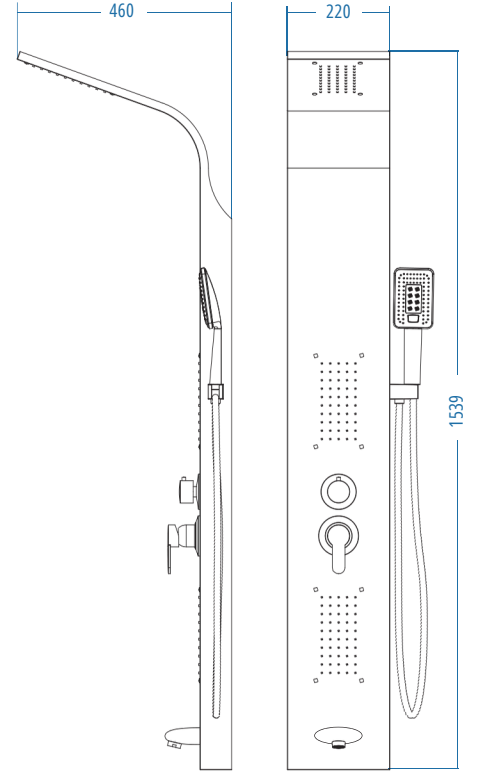

D.015.S 7200.00

A.S.M:1

Paslanmaz

Beyaz

D.015.B 7200.00

A.S.M:1

BANYO AKSESUARLARI

TEL ŞAMPUANLIKLAR