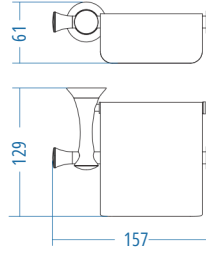

Tuvalet Kağıtlık Kapaklı
Toilet Paper Holder With Cover

A.1308.E