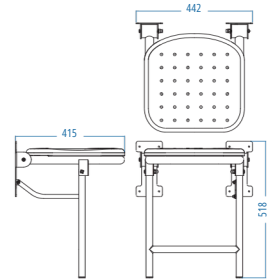

A.S.M:5

Engelli Duş Oturağı Plastik Lux Ø32 Kilitli
SS 304 Paslanmaz

P.33025 2000.00