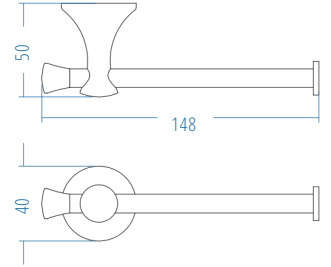

A.S.M:10

Tuvalet Kağıtlık
Toilet Paper Holder

A.1507.A ₺ 285.00