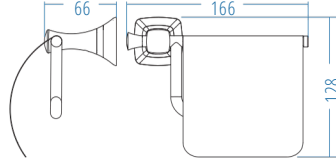

SALLANIR KAPAK

158

DUŞ SİSTEMLERİ

EIFFEL

Tuvalet Kağıtlık Kapaklı
Toilet Paper Holder With Cover

A.1408

*SS 304 Parlak polisajlı kapak kullanılmıştır

A.S.M:10