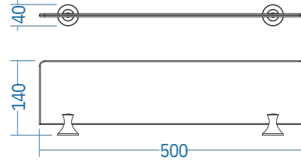

A.S.M:10

Etajer - Shelf

A.1501.A 525.00