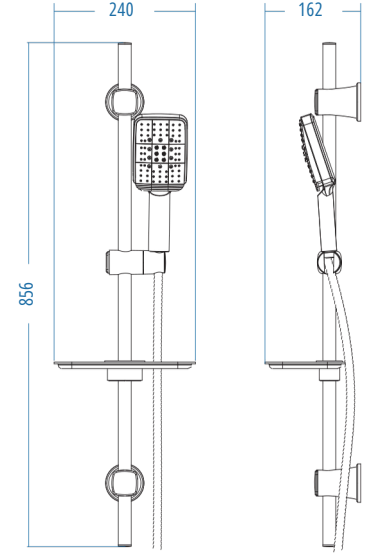

MONACO

Monaco 700

- D.700.150 Deluxe Örgülü Kromaj Spiral 150-170 cm
- S.700 Kromaj Boru Tutucu ve Asansör
- Ø22 60 cm Kromaj Boru
- Standart Kromaj Sabunluk

A.S.M:10

Monaco 800

- D.700.150 Deluxe Örgülü Kromaj Spiral 150-170 cm
- S.800 Kromaj Boru Tutucu ve Asansör
- Ø22 80 cm Kromaj Boru
- Universal Kromaj Sabunluk

A.S.M:10

Monaco

- D.700.150 Deluxe Örgülü Kromaj Spiral 150-170 cm
- A.200 Mafsallı Duvar Askısı

A.S.M:20