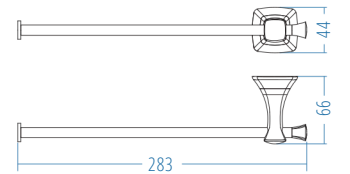

A.S.M:10

A.1412.C