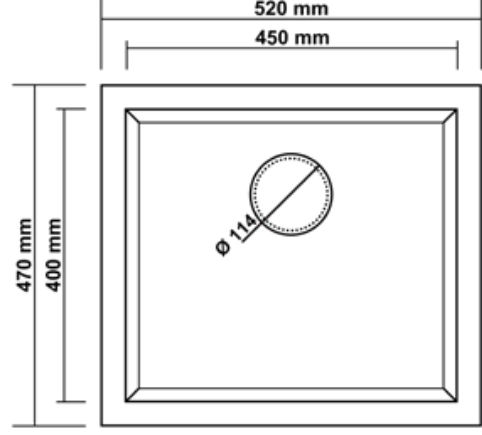

K005 GORDION 52

TEZGAH KESİM ÖLÇÜLERİ BENCH CUT DIMENSIONS

TEZGAHA SIFIR
FLUSH MOUNT
520x470

TEZGAH ÜSTÜ
COUNTER TOP
500x450

TEZGAH ALTI
UNDER COUNTER
440x390

EVİYE ÖLÇÜSÜ
SINK SIZE
520x470

DERİNLİK
DEPTH
210 mm

RENK SEÇENEKLERİ COLOR