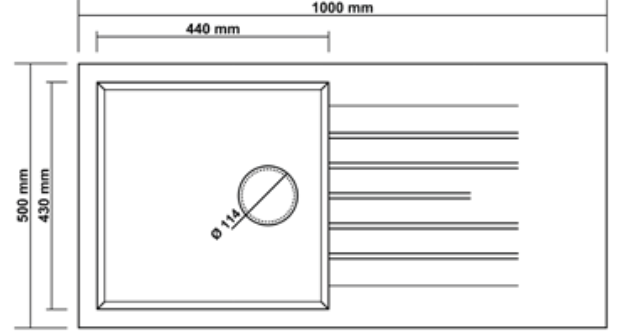

BEYAZ
WHITE

TEZGAH KESİM ÖLÇÜLERİ BENCH CUT DIMENSIONS

TEZGAHA SIFIR
FLUSH MOUNT
860x500

TEZGAH ÜSTÜ
COUNTER TOP
840x480

EVİYE ÖLÇÜSÜ
SINK SIZE
860x500

DERİNLİK
DEPTH
210 mm

RENK SEÇENEKLERİ COLOR

P015 LOADIKYA 100 XL