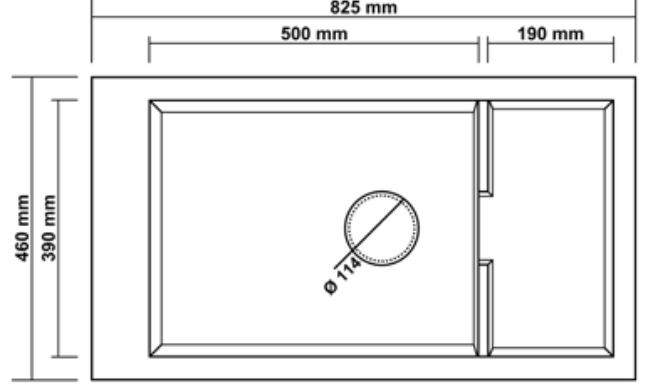

TEZGAH ÜSTÜ
COUNTER TOP
980x480

EVIYE ÖLÇÜSÜ SINK SIZE 1000x500

DERİNLİK 1 DEPTH 1 200 mm
DERİNLİK 2 DEPTH 2 210 mm

RENK SEÇENEKLERİ COLOR

P023 KNIDOS

SİYAH
BLACK

ANTRASİT
ANTHRACITE

GİRİ
GREY

K APUÇİNO
CAPPUCCINO

KREM
CREAM

BEYAZ
WHITE

TEZGAHA KESİM ÖLÇÜLERİ BENCH CUT DIMENSIONS

TEZGAHA SIFIR
FLUSH MOUNT
825x460

TEZGAH ÜSTÜ
COUNTER TOP
805x440

TEZGAH ALTI
UNDER COUNTER
745x380

EVİYE ÖLÇÜSÜ SINK SIZE 825x460