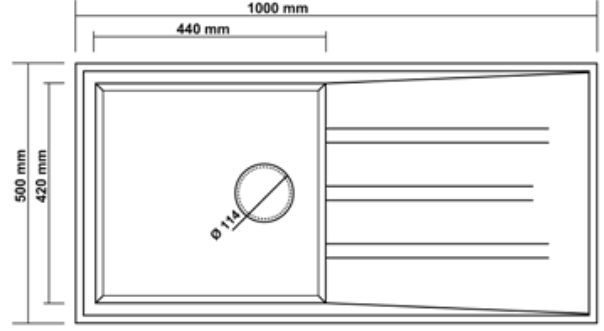

P012 EFES 100

TEZGAH KESİM ÖLÇÜLERİ BENCH CUT DIMENSIONS

TEZGAHA SIFIR
FLUSH MOUNT
1000x500

TEZGAH ÜSTÜ
COUNTER TOP
980x480

EVİYE ÖLÇÜSÜ
SINK SIZE
1000x500

DERİNLİK
DEPTH
210 mm

RENK SEÇENEKLERİ COLOR

SİYAH
BLACK

ANTRASİT
ANTHRACITE

GİRİ
GREY

BEYAZ
WHITE

KREM
CREAM

KAPUÇİNO
CAPPUCCINO