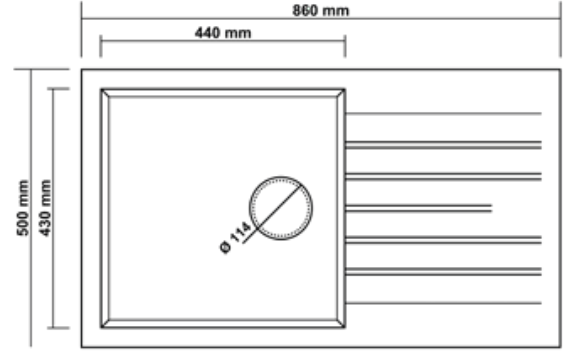

P014 LAODIKYA 86 XL

TEZGAH KESİM ÖLÇÜLERİ BENCH CUT DIMENSIONS

TEZGAHA SIFIR
FLUSH MOUNT
860x500

TEZGAH ÜSTÜ
COUNTER TOP
840x480

EVİYE ÖLÇÜSÜ
SINK SIZE
860x500

DERİNLİK
DEPTH
210 mm

RENK SEÇENEKLERİ COLOR