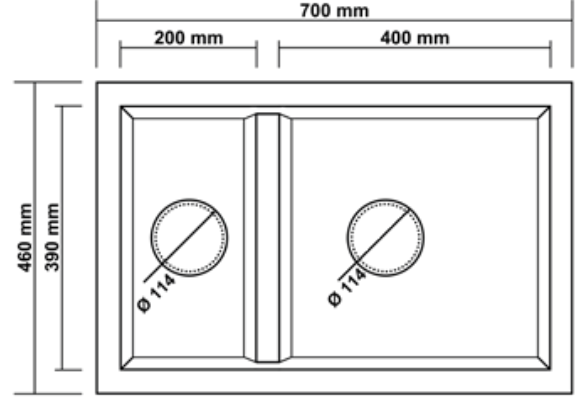

P018 BERGAMA

TEZGAH KESİM ÖLÇÜLERİ BENCH CUT DIMENSIONS

TEZGAHA SIFIR
FLUSH MOUNT
700x460

TEZGAH ÜSTÜ
COUNTER TOP
680x440

TEZGAH ALTI
UNDER COUNTER
620x380

EVİYE ÖLÇÜSÜ
SINK SIZE
700x460

DERİNLİK 1
DEPTH 1
210 mm

DERİNLİK 2
DEPTH 2
210 mm

RENK SEÇENEKLERİ COLOR

SİYAH
BLACK

ANTRASİT
ANTHRACITE

GRİ
GREY

BEYAZ
WHITE

KREM
CREAM

KAPUÇİNO
CAPPUCCINO