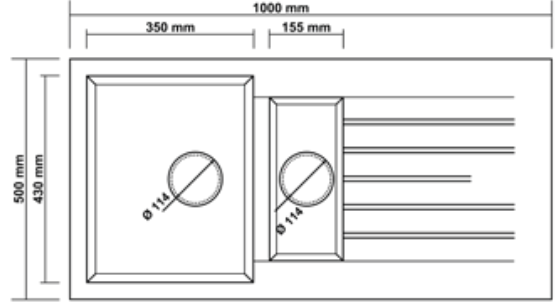

P005 TROYA 100

TEZGAH KESİM ÖLÇÜLERİ BENCH CUT DIMENSIONS

TEZGAHA SIFIR
FLUSH MOUNT
1000x500

TEZGAH ÜSTÜ
COUNTER TOP
980x480

EVİYE ÖLÇÜSÜ SINK SIZE 1000x500

DERİNLİK 1 DEPTH 1 210 mm	DERİNLİK 2 DEPTH 2 155 mm

RENK SEÇENEKLERİ COLOR