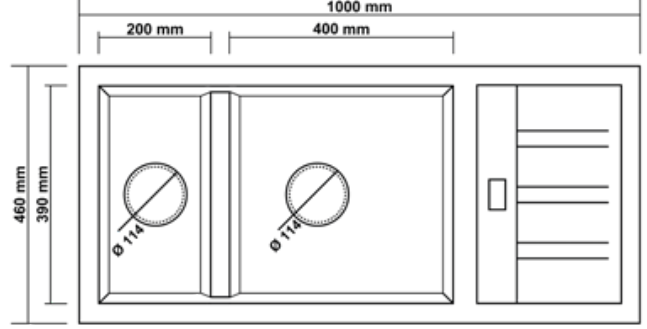

P024 ARTEMIS

TEZGAHA KESİM ÖLÇÜLERİ

BENCH CUT DIMENSIONS

TEZGAHA SIFIR
FLUSH MOUNT
1000x460

TEZGAH ÜSTÜ
COUNTER TOP
980x440

EVIYE ÖLÇÜSÜ SINK SIZE 1000x460

DERİNLİK 1 DEPTH 1 210 mm	DERİNLİK 2 DEPTH 2 210 mm

RENK SEÇENEKLERİ

COLOR