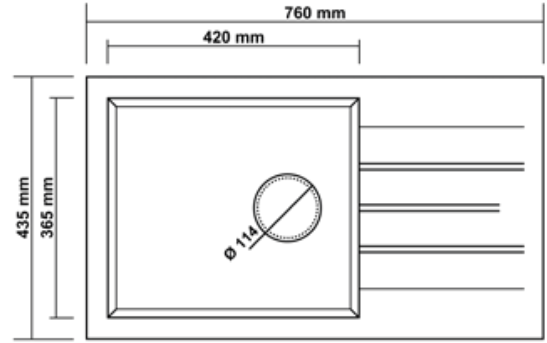

P010 ASSOS 76 XL

TEZGAH KESİM ÖLÇÜLERİ BENCH CUT DIMENSIONS

TEZGAHA SIFIR
FLUSH MOUNT
760x435

TEZGAH ÜSTÜ
COUNTER TOP
740x415

EVİYE ÖLÇÜSÜ
SINK SIZE
760x435

DERİNLİK
DEPTH
210 mm

RENK SEÇENEKLERİ COLOR