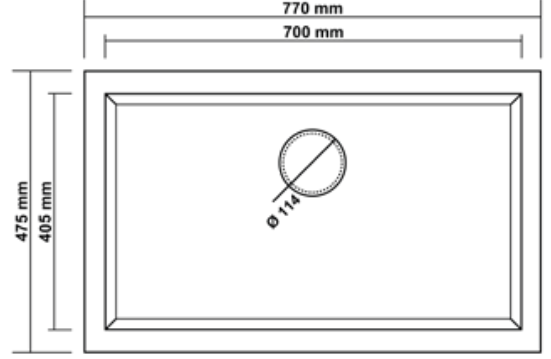

K APUÇİNO
CAPPUCCINO

KREM
CREAM

BEYAZ
WHITE

TEZGAH KESİM ÖLÇÜLERİ BENCH CUT DIMENSIONS

TEZGAHA SIFIR
FLUSH MOUNT
560x530

TEZGAH ÜSTÜ
COUNTER TOP
540x510

EVİYE ÖLÇÜSÜ
SINK SIZE
560x530

DERİNLİK
DEPTH
210 mm

TEZGAHA SIFIR
FLUSH MOUNT
600x475

TEZGAH ÜSTÜ
COUNTER TOP
580x455

TEZGAH ALTI
UNDER COUNTER
520x395

EVİYE ÖLÇÜSÜ
SINK SIZE
600x475

DERİNLİK
DEPTH
210 mm

RENK SEÇENEKLERİ COLOR

K013 GORDION 77

SİYAH
BLACK

ANTRASİT
ANTHRACITE

GİRİ
GREY

K APUÇİNO
CAPPUCCINO

KREM
CREAM

BEYAZ
WHITE

TEZGAHA KESİM ÖLÇÜLERİ BENCH CUT DIMENSIONS

TEZGAHA SIFIR
FLUSH MOUNT
770x475

TEZGAHA ÜSTÜ
COUNTER TOP
750x455

K APUÇİNO
CAPPUCCINO

KREM
CREAM

BEYAZ
WHITE

TEZGAH KESİM ÖLÇÜLERİ BENCH CUT DIMENSIONS

TEZGAHA SIFIR
FLUSH MOUNT
860x500

TEZGAH ÜSTÜ
COUNTER TOP
840x480

EVİYE ÖLÇÜSÜ
SINK SIZE
860x500

DERİNLİK
DEPTH
210 mm