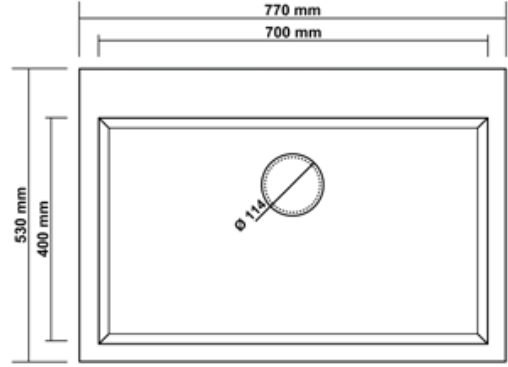

BEYAZ
WHITE

TEZGAH KESİM ÖLÇÜLERİ BENCH CUT DIMENSIONS

TEZGAHA SIFIR
FLUSH MOUNT
600x530

TEZGAH ÜSTÜ
COUNTER TOP
580x510

EVİYE ÖLÇÜSÜ
SINK SIZE
600x530

DERİNLİK
DEPTH
210 mm

RENK SEÇENEKLERİ COLOR

K003 DIDYMA 77

SİYAH
BLACK

ANTRASİT
ANTHRACITE

GRİ
GREY

K APUÇİNO
CAPPUCCINO

KREM
CREAM

BEYAZ
WHITE

TEZGAH KESİM ÖLÇÜLERİ BENCH CUT DIMENSIONS

TEZGAHA SIFIR
FLUSH MOUNT
770x530

K APUÇİNO
CAPPUCCINO

KREM
CREAM

BEYAZ
WHITE

TEZGAH KESİM ÖLÇÜLERİ BENCH CUT DIMENSIONS

TEZGAHA SIFIR
FLUSH MOUNT
560x530

TEZGAH ÜSTÜ
COUNTER TOP
540x510

EVİYE ÖLÇÜSÜ
SINK SIZE
560x530

DERİNLİK
DEPTH
210 mm