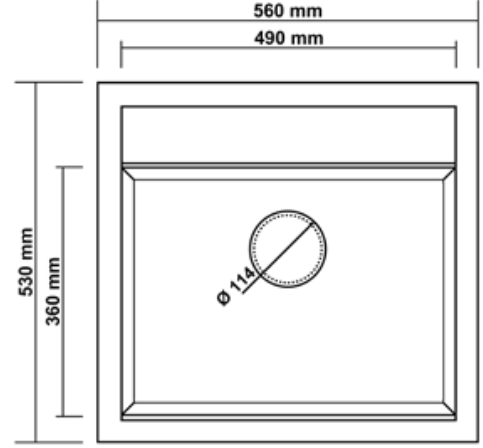

BEYAZ
WHITE

TEZGAH KESİM ÖLÇÜLERİ BENCH CUT DIMENSIONS

TEZGAHA SIFIR
FLUSH MOUNT
600x530

TEZGAH ÜSTÜ
COUNTER TOP
580x510

EVİYE ÖLÇÜSÜ
SINK SIZE
600x530

DERİNLİK
DEPTH
210 mm

RENK SEÇENEKLERİ COLOR

K003 DIDYMA 77

SİYAH
BLACK

ANTRASİT
ANTHRACITE

GRİ
GREY

K APUÇİNO
CAPPUCCINO

KREM
CREAM

BEYAZ
WHITE

TEZGAH KESİM ÖLÇÜLERİ BENCH CUT DIMENSIONS

TEZGAHA SIFIR
FLUSH MOUNT
770x530

TEZGAH ÜSTÜ
COUNTER TOP
750x510

EVİYE ÖLÇÜSÜ
SINK SIZE
770x530

DERİNLİK
DEPTH
220 mm

RENK SEÇENEKLERİ COLOR

K004 OLYMPOS 56

SİYAH
BLACK

ANTRASİT
ANTHRACITE

GRİ
GREY

K APUÇİNO
CAPPUCCINO

KREM
CREAM

BEYAZ
WHITE

TEZGAH KESİM ÖLÇÜLERİ BENCH CUT DIMENSIONS

TEZGAHA SIFIR
FLUSH MOUNT
560x530

TEZGAH ÜSTÜ
COUNTER TOP
540x510

EVİYE ÖLÇÜSÜ
SINK SIZE
560x530

DERİNLİK
DEPTH
210 mm