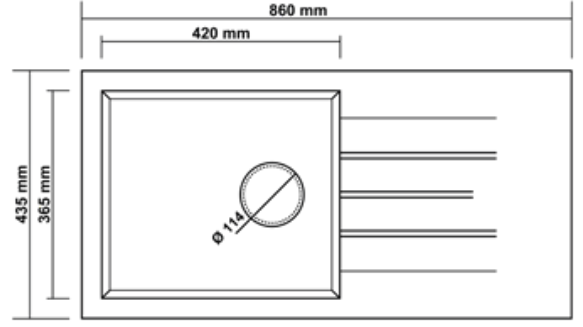

P011 ASSOS 86 XL

TEZGAH KESİM ÖLÇÜLERİ BENCH CUT DIMENSIONS

TEZGAHA SIFIR
FLUSH MOUNT
860x435

TEZGAH ÜSTÜ
COUNTER TOP
840x415

EVİYE ÖLÇÜSÜ
SINK SIZE
860x435

DERİNLİK
DEPTH
210 mm

RENK SEÇENEKLERİ COLOR