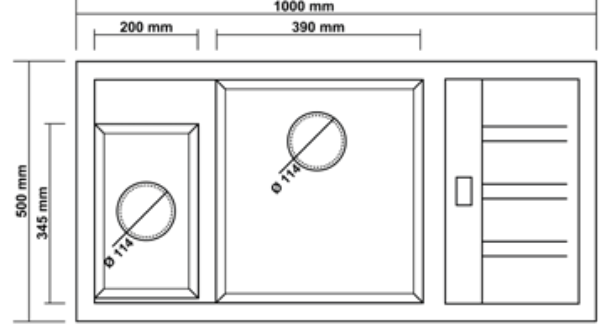

TEZGAHA SIFIR
FLUSH MOUNT
970x520

TEZGAH ÜSTÜ
COUNTER TOP
950x500

TEZGAH ALTI
UNDER COUNTER
890x440

EVİYE ÖLÇÜSÜ
SINK SIZE
970x520

DERİNLİK 1
DEPTH 1
210 mm

DERİNLİK 2
DEPTH 2
210 mm

RENK SEÇENEKLERİ COLOR

P022 ASPENDOS