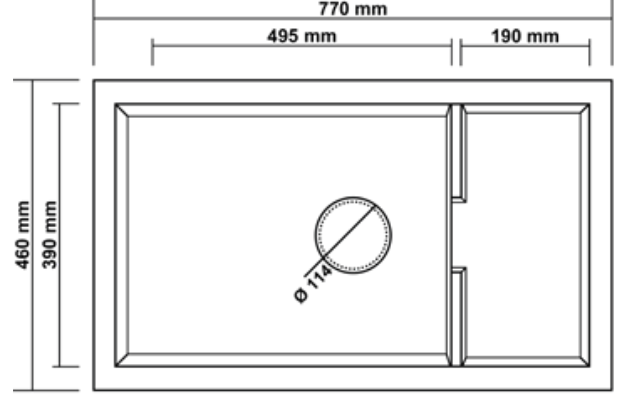

P017 PATARA

TEZGAH KESİM ÖLÇÜLERİ BENCH CUT DIMENSIONS

TEZGAHA SIFIR FLUSH MOUNT	TEZGAH ÜSTÜ COUNTER TOP	TEZGAH ALTI UNDER COUNTER
770x460	750x440	690x380

EVİYE ÖLÇÜSÜ SINK SIZE
770x480

DERİNLİK 1 DEPTH 1	DERİNLİK 2 DEPTH 2
210 mm	130 mm

RENK SEÇENEKLERİ COLOR

SİYAH BLACK	ANTRASİT ANTHRACITE	GİRİ GREY	BEYAZ WHITE	KREM CREAM	KAPUÇİNO CAPPUCCINO