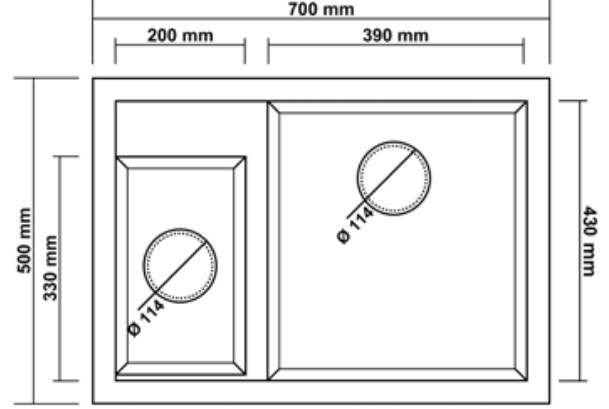

TEZGAH ÜSTÜ
COUNTER TOP
980x480

EVİYE ÖLÇÜSÜ
SINK SIZE
1000x500

DERİNLİK
DEPTH
210 mm

RENK SEÇENEKLERİ COLOR

P016 CAPPADOCIA

SİYAH
BLACK

ANTRASİT
ANTHRACITE

GİRİ
GREY

K APUÇİNO
CAPPUCCINO

KREM
CREAM

BEYAZ
WHITE

TEZGAH KESİM ÖLÇÜLERİ BENCH CUT DIMENSIONS

TEZGAHA SIFIR
FLUSH MOUNT
700x500

TEZGAH ÜSTÜ
COUNTER TOP
680x480

TEZGAH ALTI
UNDER COUNTER
620x420

EVIYE ÖLÇÜSÜ
SINK SIZE
700x500