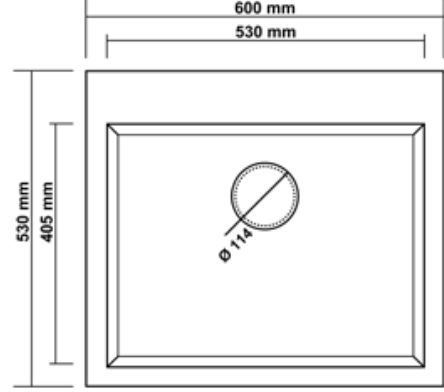

K002 DIDYMA 60

TEZGAH KESİM ÖLÇÜLERİ BENCH CUT DIMENSIONS

TEZGAHA SIFIR
FLUSH MOUNT
600x530

TEZGAH ÜSTÜ
COUNTER TOP
580x510

EVİYE ÖLÇÜSÜ
SINK SIZE
600x530

DERİNLİK
DEPTH
210 mm

RENK SEÇENEKLERİ COLOR