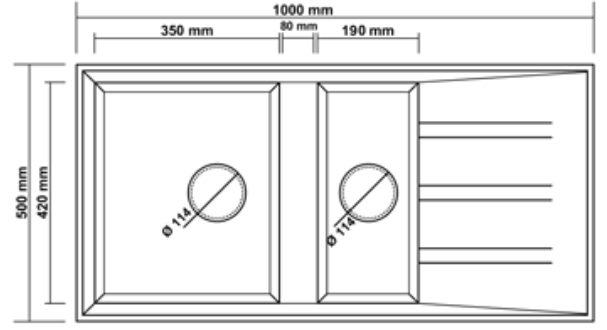

P013 SALDA 100

TEZGAH KESİM ÖLÇÜLERİ BENCH CUT DIMENSIONS

TEZGAHA SIFIR
FLUSH MOUNT
1000x500

TEZGAH ÜSTÜ
COUNTER TOP
980x480

EVİYE ÖLÇÜSÜ SINK SIZE 1000x500

DERİNLİK 1 DEPTH 1 210 mm
DERİNLİK 2 DEPTH 2 210 mm

RENK SEÇENEKLERİ COLOR