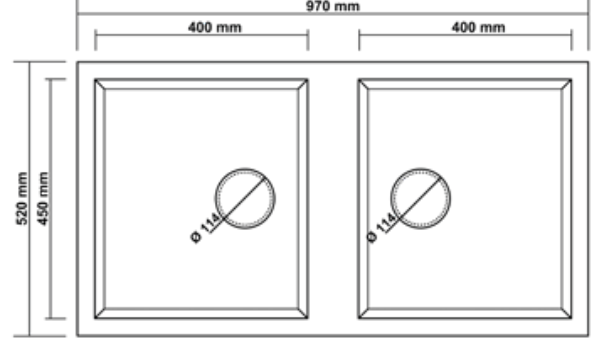

P019 NEMRUT 97

TEZGAH KESİM ÖLÇÜLERİ BENCH CUT DIMENSIONS

TEZGAHA SIFIR
FLUSH MOUNT
970x520

TEZGAH ÜSTÜ
COUNTER TOP
950x500

TEZGAH ALTI
UNDER COUNTER
890x440

EVİYE ÖLÇÜSÜ
SINK SIZE
970x520

DERİNLİK 1
DEPTH 1
210 mm

DERİNLİK 2
DEPTH 2
210 mm

RENK SEÇENEKLERİ COLOR