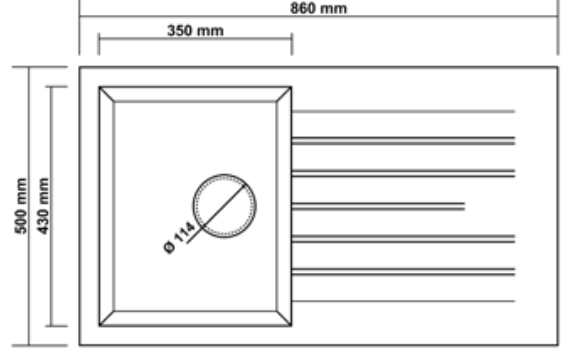

TEZGAHA ALTI
UNDER COUNTER
690x395

EVİYE ÖLÇÜSÜ
SINK SIZE
770x475

DERİNLİK
DEPTH
220 mm

RENK SEÇENEKLERİ COLOR

P004 TROYA 86

SİYAH
BLACK

ANTRASİT
ANTHRACITE

GRİ
GREY

K APUÇİNO
CAPPUCCINO

KREM
CREAM

BEYAZ
WHITE

TEZGAH KESİM ÖLÇÜLERİ BENCH CUT DIMENSIONS

TEZGAHA SIFIR
FLUSH MOUNT
860x500

TEZGAH ÜSTÜ
COUNTER TOP
840x480

EVİYE ÖLÇÜSÜ
SINK SIZE
860x500

DERİNLİK
DEPTH
210 mm