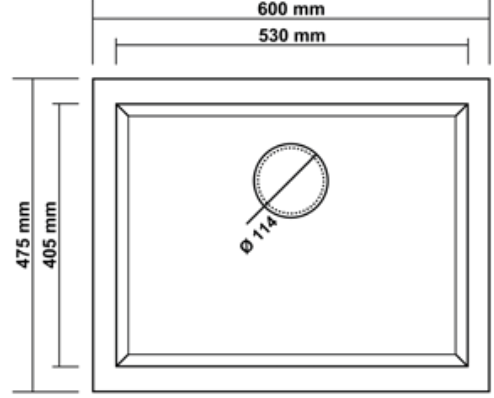

K012 GORDION 60

TEZGAH KESİM ÖLÇÜLERİ BENCH CUT DIMENSIONS

TEZGAHA SIFIR
FLUSH MOUNT
600x475

TEZGAH ÜSTÜ
COUNTER TOP
580x455

TEZGAH ALTI
UNDER COUNTER
520x395

EVİYE ÖLÇÜSÜ
SINK SIZE
600x475

DERİNLİK
DEPTH
210 mm

RENK SEÇENEKLERİ COLOR